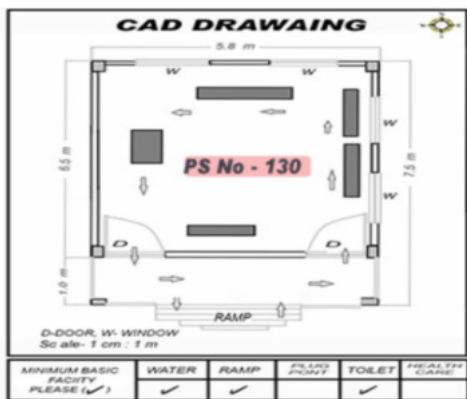

নিৰ্বাচক পঞ্জীয়ন বিষয়াৰ স্বাক্ষৰ

Nazri Naksha

Google Map View

Polling Station Building Front View

ভোটগ্ৰহন কেন্দ্ৰৰ সন্মুখৰ দৃশ্য

Cad View

Key MAP View

1 নাম : মনিকান্ত সোনোৱাল পিতাৰ নাম: নৰেশ্বৰ ঘৰ নং : 1 বয়স : 67 লিঙ্গ : পুৰুষ	HXX9534707 ফটো উপলব্ধ	2 নাম : বুপা সোনোৱাল স্বামীৰ নাম: মনিকান্ত ঘৰ নং : 1 বয়স : 49 লিঙ্গ : মহিলা	HXX9534729 ফটো উপলব্ধ	3 নাম : সুৰভী সোনোৱাল পিতাৰ নাম: মনিকান্ত সোনোৱাল ঘৰ নং : 1 বয়স : 25 লিঙ্গ : মহিলা	HXX1153923 ফটো উপলব্ধ
E 4 নাম : ধৰনী সোনোৱাল পিতাৰ নাম: বনেন সোনোৱাল ঘৰ নং : 1 বয়স : 85 লিঙ্গ : পুৰুষ	HXX9534569 ফটো উপলব্ধ	5 নাম : হিৰদা সোনোৱাল স্বামীৰ নাম: ধৰনী সোনোৱাল ঘৰ নং : 1 বয়স : 80 লিঙ্গ : মহিলা	HXX9534570 ফটো উপলব্ধ	S 6 নাম : দিলিপ কুমাৰ ফুকন পিতাৰ নাম: পিথুৰাম ফুকন ঘৰ নং : 1 বয়স : 59 লিঙ্গ : পুৰুষ	HXX9534650 ফটো উপলব্ধ
# 7 নাম : জীতেন সোনোৱাল পিতাৰ নাম: নোমল সোনোৱাল ঘৰ নং : 56 বয়স : 52 লিঙ্গ : পুৰুষ	HXX9534616 ফটো উপলব্ধ	S 8 নাম : উশা ছেত্ৰী ফুকন স্বামীৰ নাম: দিলীপ কুমাৰ ফুকন ঘৰ নং : 1 বয়স : 50 লিঙ্গ : মহিলা	HXX9534661 ফটো উপলব্ধ	E 9 নাম : মন সোনোৱাল পিতাৰ নাম: বিল্লাৰাম সোনোৱাল ঘৰ নং : 1 বয়স : 45 লিঙ্গ : পুৰুষ	HXX9534638 ফটো উপলব্ধ
# 10 নাম : জ্যোত্সা সোনোৱাল স্বামীৰ নাম: জীতেন সোনোৱাল ঘৰ নং : 56 বয়স : 44 লিঙ্গ : মহিলা	HXX9534627 ফটো উপলব্ধ	11 নাম : পৰী সোনোৱাল স্বামীৰ নাম: মন সোনোৱাল ঘৰ নং : 1 বয়স : 43 লিঙ্গ : মহিলা	HXX9534649 ফটো উপলব্ধ	12 নাম : প্ৰানজ্যোতি সোনোৱাল পিতাৰ নাম: ধৰনী সোনোৱাল ঘৰ নং : 1 বয়স : 40 লিঙ্গ : পুৰুষ	HXX9534605 ফটো উপলব্ধ
13 নাম : দীপামনি সোনোৱাল স্বামীৰ নাম: ফুনু সোনোৱাল ঘৰ নং : 2 বয়স : 57 লিঙ্গ : মহিলা	HXX9534730 ফটো উপলব্ধ	# 14 নাম : দীপজ্যোতি সোনোৱাল মাতৃৰ নাম: দীপমনি সোনোৱাল ঘৰ নং : 2 বয়স : 36 লিঙ্গ : পুৰুষ	HXX9540072 ফটো উপলব্ধ	E 15 নাম : অনপজ্যোতি সোনোৱাল পিতাৰ নাম: ফুনু সোনোৱাল ঘৰ নং : 2 বয়স : 33 লিঙ্গ : পুৰুষ	HXX0065276 ফটো উপলব্ধ
16 নাম : লপি সোনোৱাল মাতৃৰ নাম: দীপামনি সোনোৱাল ঘৰ নং : 2 বয়স : 31 লিঙ্গ : মহিলা	HXX9539995 ফটো উপলব্ধ	17 নাম : জয়ন্ত সোনোৱাল পিতাৰ নাম: মানিক চন্দ্ৰ সোনোৱাল ঘৰ নং : 3 বয়স : 76 লিঙ্গ : পুৰুষ	HXX9534741 ফটো উপলব্ধ	18 নাম : লাৱণ্য সোনোৱাল স্বামীৰ নাম: জয়ন্ত সোনোৱাল ঘৰ নং : 3 বয়স : 61 লিঙ্গ : মহিলা	HXX9534752 ফটো উপলব্ধ
19 নাম : প্ৰানজীত সোনোৱাল পিতাৰ নাম: জয়ন্ত ঘৰ নং : 3 বয়স : 39 লিঙ্গ : পুৰুষ	HXX9534785 ফটো উপলব্ধ	20 নাম : ৰিম্পী সোনোৱাল পিতাৰ নাম: জয়ন্ত সোনোৱাল ঘৰ নং : 3 বয়স : 34 লিঙ্গ : মহিলা	HXX9534796 ফটো উপলব্ধ	21 নাম : বিদ্যাৱতী সোনোৱাল স্বামীৰ নাম: প্ৰানজীত সোনোৱাল ঘৰ নং : 3 বয়স : 31 লিঙ্গ : মহিলা	HXX0286146 ফটো উপলব্ধ
22 নাম : সন্দীপ মৰাণ পিতাৰ নাম: নৰেন মৰাণ ঘৰ নং : 03 বয়স : 27 লিঙ্গ : পুৰুষ	HXX0606699 ফটো উপলব্ধ	S 23 নাম : ৰক্তিম ফুকন পিতাৰ নাম: দিলীপ কুমাৰ ফুকন ঘৰ নং : 3 বয়স : 26 লিঙ্গ : পুৰুষ	HXX0594549 ফটো উপলব্ধ	E 24 নাম : প্ৰমিলা সোনোৱাল পিতাৰ নাম: ৰেনুকা সোনোৱাল ঘৰ নং : 8 বয়স : 68 লিঙ্গ : মহিলা	HXX9534821 ফটো উপলব্ধ
25 নাম : ৰান সোনোৱাল পিতাৰ নাম: ৰেনুকা ঘৰ নং : 8 বয়স : 64 লিঙ্গ : মহিলা	HXX9534832 ফটো উপলব্ধ	26 নাম : ৰানা সোনোৱাল পিতাৰ নাম: ৰেনুকা ঘৰ নং : 8 বয়স : 62 লিঙ্গ : পুৰুষ	HXX9534809 ফটো উপলব্ধ	27 নাম : বন্দিতা সোনোৱাল স্বামীৰ নাম: ৰানা ঘৰ নং : 8 বয়স : 52 লিঙ্গ : মহিলা	HXX9534810 ফটো উপলব্ধ
28 নাম : শংকৰ সোনোৱাল পিতাৰ নাম: বিপুল সোনোৱাল ঘৰ নং : 8 বয়স : 34 লিঙ্গ : পুৰুষ	HXX1845858 ফটো উপলব্ধ	29 নাম : কৃষ্ণা সোনোৱাল স্বামীৰ নাম: মধুজ্যা সোনোৱাল ঘৰ নং : 4 বয়স : 34 লিঙ্গ : মহিলা	HXX1331768 ফটো উপলব্ধ	30 নাম : মাধৱ্য সোনোৱাল পিতাৰ নাম: ৰানা সোনোৱাল ঘৰ নং : 8 বয়স : 27 লিঙ্গ : পুৰুষ	HXX0304899 ফটো উপলব্ধ