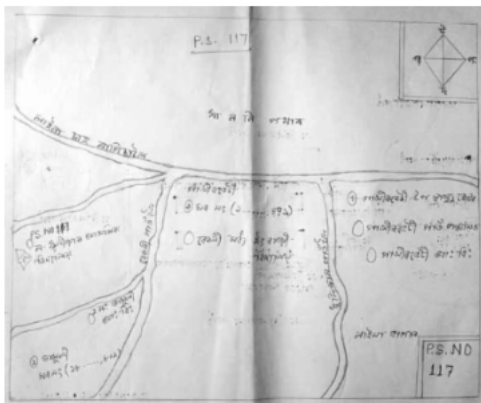

Nazri Naksha