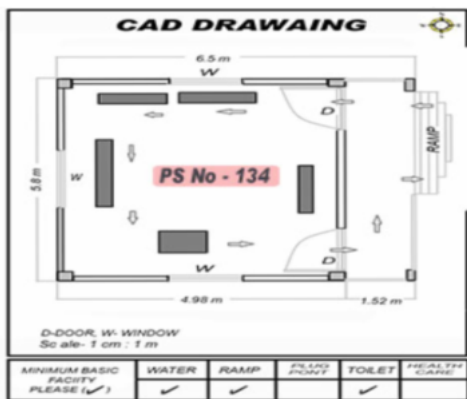

নিৰ্বাচক পঞ্জীয়ন বিষয়াৰ স্বাক্ষৰ

Nazri Naksha

Google Map View

Polling Station Building Front View

ভোটগ্ৰহন কেন্দ্ৰৰ সন্মুখৰ দৃশ্য

Cad View

Key MAP View

<p>1</p> <p>নাম : বাতুল একা পিতাৰ নাম: কান্দু ঘৰ নং : 1 বয়স : 57 লিঙ্গ : পুৰুষ</p> <p>HXX9834586</p> <p>ফটো উপলব্ধ</p>	<p>2</p> <p>নাম : কলাবতী একা স্বামীৰ নাম: বাতুল একা ঘৰ নং : 1 বয়স : 54 লিঙ্গ : মহিলা</p> <p>HXX9834597</p> <p>ফটো উপলব্ধ</p>	<p>3</p> <p>নাম : জীত কুমাৰ সোনোৱাল পিতাৰ নাম: মুকুল সোনোৱাল ঘৰ নং : 1 বয়স : 40 লিঙ্গ : পুৰুষ</p> <p>HXX9834633</p> <p>ফটো উপলব্ধ</p>
<p>4</p> <p>নাম : জোনালী শইকীয়া সোনোৱাল স্বামীৰ নাম: দিগেশ্বৰ সোনোৱাল ঘৰ নং : 1 বয়স : 38 লিঙ্গ : মহিলা</p> <p>HXX0177964</p> <p>ফটো উপলব্ধ</p>	<p>5</p> <p>নাম : কল্যাণ সোনোৱাল পিতাৰ নাম: মুকুল সোনোৱাল ঘৰ নং : 1 বয়স : 37 লিঙ্গ : পুৰুষ</p> <p>HXX9834622</p> <p>ফটো উপলব্ধ</p>	<p>6</p> <p>নাম : পলী সোনোৱাল পিতাৰ নাম: দিগেশ্বৰ সোনোৱাল ঘৰ নং : 1 বয়স : 35 লিঙ্গ : মহিলা</p> <p>HXX0185884</p> <p>ফটো উপলব্ধ</p>
<p>7</p> <p>নাম : মামনি সোনোৱাল পিতাৰ নাম: দিগেশ্বৰ সোনোৱাল ঘৰ নং : 1 বয়স : 32 লিঙ্গ : মহিলা</p> <p>HXX0186072</p> <p>ফটো উপলব্ধ</p>	<p>8</p> <p>নাম : ছায়াশী গ্ৰোহাই সোনোৱাল স্বামীৰ নাম: বিদিপ সোনোৱাল ঘৰ নং : 1 বয়স : 27 লিঙ্গ : মহিলা</p> <p>HXX1543255</p> <p>ফটো উপলব্ধ</p>	<p>9</p> <p>নাম : বিদিপ সোনোৱাল পিতাৰ নাম: গনেশ সোনোৱাল ঘৰ নং : 1 বয়স : 25 লিঙ্গ : পুৰুষ</p> <p>HXX1357631</p> <p>ফটো উপলব্ধ</p>
<p>10</p> <p>নাম : প্ৰণিতা সোনোৱাল পিতাৰ নাম: ভুবন সোনোৱাল ঘৰ নং : 1 বয়স : 23 লিঙ্গ : মহিলা</p> <p>HXX1334127</p> <p>ফটো উপলব্ধ</p>	<p>11</p> <p>নাম : সুৰজ সোনোৱাল পিতাৰ নাম: বুদেশ্বৰ সোনোৱাল ঘৰ নং : 1 বয়স : 28 লিঙ্গ : পুৰুষ</p> <p>HXX0003046</p> <p>ফটো উপলব্ধ</p>	<p>12</p> <p>নাম : উৰ্বশী সোনোৱাল পিতাৰ নাম: বুদেশ্বৰ সোনোৱাল ঘৰ নং : 1 বয়স : 25 লিঙ্গ : মহিলা</p> <p>HXX0493569</p> <p>ফটো উপলব্ধ</p>
<p>13</p> <p>নাম : ইন্দ্ৰজিত সোনোৱাল পিতাৰ নাম: গনেশ সোনোৱাল ঘৰ নং : 1 বয়স : 32 লিঙ্গ : পুৰুষ</p> <p>HXX9847089</p> <p>ফটো উপলব্ধ</p>	<p>14</p> <p>নাম : বুদেশ্বৰ সোনোৱাল পিতাৰ নাম: দিৱানন্দ সোনোৱাল ঘৰ নং : 1 বয়স : 63 লিঙ্গ : পুৰুষ</p> <p>HXX9834600</p> <p>ফটো উপলব্ধ</p>	<p>15</p> <p>নাম : পুৰ্বী সোনোৱাল স্বামীৰ নাম: বুদেশ্বৰ সোনোৱাল ঘৰ নং : 1 বয়স : 57 লিঙ্গ : মহিলা</p> <p>HXX9834611</p> <p>ফটো উপলব্ধ</p>
<p>16</p> <p>নাম : হিৰণ বড়া পিতাৰ নাম: মহেশ্বৰ বড়া ঘৰ নং : 2 বয়স : 87 লিঙ্গ : পুৰুষ</p> <p>HXX9834677</p> <p>ফটো উপলব্ধ</p>	<p>17</p> <p>নাম : ভদেশ্বৰী বড়া স্বামীৰ নাম: হিৰণ বড়া ঘৰ নং : 2 বয়স : 77 লিঙ্গ : মহিলা</p> <p>HXX9834688</p> <p>ফটো উপলব্ধ</p>	<p>18</p> <p>নাম : দেবাৰ একা পিতাৰ নাম: কান্দু একা ঘৰ নং : 2 বয়স : 55 লিঙ্গ : পুৰুষ</p> <p>HXX9834666</p> <p>ফটো উপলব্ধ</p>
<p>19</p> <p>নাম : প্ৰণব বড়া পিতাৰ নাম: হিৰণ বড়া ঘৰ নং : 2 বয়স : 49 লিঙ্গ : পুৰুষ</p> <p>HXX9834699</p> <p>ফটো উপলব্ধ</p>	<p>20</p> <p>নাম : ৰূপলা বড়া স্বামীৰ নাম: প্ৰণব বড়া ঘৰ নং : 2 বয়স : 45 লিঙ্গ : মহিলা</p> <p>HXX9834702</p> <p>ফটো উপলব্ধ</p>	<p>21</p> <p>নাম : নমী বড়া স্বামীৰ নাম: মদন মোহন বড়া ঘৰ নং : 2 বয়স : 44 লিঙ্গ : মহিলা</p> <p>HXX9834724</p> <p>ফটো উপলব্ধ</p>
<p>22</p> <p>নাম : মদন মোহন বড়া পিতাৰ নাম: হিৰণ বড়া ঘৰ নং : 2 বয়স : 42 লিঙ্গ : পুৰুষ</p> <p>HXX9834713</p> <p>ফটো উপলব্ধ</p>	<p>23</p> <p>নাম : গৌৰী বড়া পিতাৰ নাম: প্ৰনৱ বড়া ঘৰ নং : 2 বয়স : 24 লিঙ্গ : মহিলা</p> <p>HXX0486712</p> <p>ফটো উপলব্ধ</p>	<p>24</p> <p>নাম : মধনাথ সোনোৱাল পিতাৰ নাম: হৰেন সোনোৱাল ঘৰ নং : 3 বয়স : 60 লিঙ্গ : পুৰুষ</p> <p>HXX9834757</p> <p>ফটো উপলব্ধ</p>
<p>25</p> <p>নাম : জোনালী সোনোৱাল স্বামীৰ নাম: ঐশ্বৰ্য্য সোনোৱাল ঘৰ নং : 3 বয়স : 51 লিঙ্গ : মহিলা</p> <p>HXX9847421</p> <p>ফটো উপলব্ধ</p>	<p>26</p> <p>নাম : বসন্ত ধান পিতাৰ নাম: ভন্দা ধান ঘৰ নং : 3 বয়স : 42 লিঙ্গ : পুৰুষ</p> <p>HXX9847487</p> <p>ফটো উপলব্ধ</p>	<p>27</p> <p>নাম : অঞ্জলি ধান স্বামীৰ নাম: বসন্ত ধান ঘৰ নং : 3 বয়স : 37 লিঙ্গ : মহিলা</p> <p>HXX1851559</p> <p>ফটো উপলব্ধ</p>
<p>28</p> <p>নাম : পিংকী ধান স্বামীৰ নাম: অন্তক ধান ঘৰ নং : 3 বয়স : 32 লিঙ্গ : মহিলা</p> <p>HXX0598912</p> <p>ফটো উপলব্ধ</p>	<p>29</p> <p>নাম : মৃদু সোনোৱাল পিতাৰ নাম: শ্ৰৱন সোনোৱাল ঘৰ নং : 3 বয়স : 23 লিঙ্গ : পুৰুষ</p> <p>HXX1555234</p> <p>ফটো উপলব্ধ</p>	<p>30</p> <p>নাম : লক্ষ্মী ধান পিতাৰ নাম: বসন্ত ধান ঘৰ নং : 3 বয়স : 20 লিঙ্গ : মহিলা</p> <p>PSO0014985</p> <p>ফটো উপলব্ধ</p>