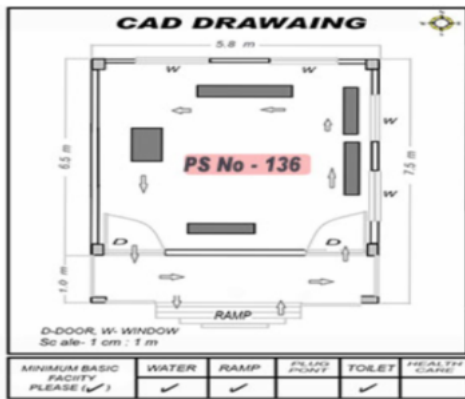

নিৰ্বাচক পঞ্জীয়ন বিষয়াৰ স্বাক্ষৰ

Nazri Naksha

Google Map View

Polling Station Building Front View

ভোটগ্ৰহন কেন্দ্ৰৰ সন্মুখৰ দৃশ্য

Cad View

Key MAP View

<p>E 1 HXX9934569</p> <p>নাম : মহাৰাণ বাৰুৱা পিতাৰ নাম: বুধবা বাৰুৱা ঘৰ নং : ১১ বয়স : 48 লিঙ্গ : পুৰুষ</p> <p>ফটো উপলব্ধ</p>	<p>2 HXX9934570</p> <p>নাম : অনিতা বাৰুৱা স্বামীৰ নাম: মহাৰাণ বাৰুৱা ঘৰ নং : ১ বয়স : 46 লিঙ্গ : মহিলা</p> <p>ফটো উপলব্ধ</p>	<p>3 PSO0063750</p> <p>নাম : সজোনী বৰুৱা পিতাৰ নাম: মহৰ্ৰন বৰুৱা ঘৰ নং : 01 বয়স : 21 লিঙ্গ : মহিলা</p> <p>ফটো উপলব্ধ</p>
<p>4 HXX1332642</p> <p>নাম : জোনাকী বৰুৱা পিতাৰ নাম: ভীমসেন বৰুৱা ঘৰ নং : 11 বয়স : 27 লিঙ্গ : মহিলা</p> <p>ফটো উপলব্ধ</p>	<p>5 HXX0508689</p> <p>নাম : জেউতী বড়ুয়া পিতাৰ নাম: ভীমসেন বড়ুয়া ঘৰ নং : 11 বয়স : 26 লিঙ্গ : মহিলা</p> <p>ফটো উপলব্ধ</p>	<p>6 PSO0077263</p> <p>নাম : মিনতি বৰুৱা পিতাৰ নাম: ভীমসেন বৰুৱা ঘৰ নং : 11 বয়স : 21 লিঙ্গ : মহিলা</p> <p>ফটো উপলব্ধ</p>
<p>7 HXX0217448</p> <p>নাম : অনটা বাৰুৱা পিতাৰ নাম: ভীমসেন বাৰুৱা ঘৰ নং : ১১ বয়স : 27 লিঙ্গ : মহিলা</p> <p>ফটো উপলব্ধ</p>	<p>E 8 HXX9934581</p> <p>নাম : ভীমসেন বাৰুৱা পিতাৰ নাম: বুধবা ঘৰ নং : ১১ বয়স : 58 লিঙ্গ : পুৰুষ</p> <p>ফটো উপলব্ধ</p>	<p>9 HXX9934592</p> <p>নাম : আনা বাৰুৱা স্বামীৰ নাম: ভীমসেন বাৰুৱা ঘৰ নং : ১১ বয়স : 54 লিঙ্গ : মহিলা</p> <p>ফটো উপলব্ধ</p>
<p>10 HXX9934605</p> <p>নাম : সুৰেন বেক পিতাৰ নাম: গাৰেল ঘৰ নং : ১৩ বয়স : 62 লিঙ্গ : পুৰুষ</p> <p>ফটো উপলব্ধ</p>	<p>11 HXX9934616</p> <p>নাম : এগ্নিশ বেক স্বামীৰ নাম: সুৰেন বেক ঘৰ নং : ১৩ বয়স : 56 লিঙ্গ : মহিলা</p> <p>ফটো উপলব্ধ</p>	<p>12 HXX0229385</p> <p>নাম : জোনাকী বেগ পিতাৰ নাম: সুৰেন বেগ ঘৰ নং : ১৩ বয়স : 30 লিঙ্গ : মহিলা</p> <p>ফটো উপলব্ধ</p>
<p>13 HXX1332592</p> <p>নাম : গাৰেল বেগ পিতাৰ নাম: সুৰেন বেগ ঘৰ নং : 13 বয়স : 30 লিঙ্গ : পুৰুষ</p> <p>ফটো উপলব্ধ</p>	<p>R 14 HXX0229807</p> <p>নাম : গাৰেল বেগ পিতাৰ নাম: সুৰেন বেগ ঘৰ নং : ১৩ বয়স : 27 লিঙ্গ : পুৰুষ</p> <p>ফটো উপলব্ধ</p>	<p>15 HXX1332683</p> <p>নাম : নতী বেগ পিতাৰ নাম: সুৰেন বেগ ঘৰ নং : 13 বয়স : 27 লিঙ্গ : মহিলা</p> <p>ফটো উপলব্ধ</p>
<p>16 HXX1332725</p> <p>নাম : ইচাহাক বেগ পিতাৰ নাম: সুৰেন বেগ ঘৰ নং : 13 বয়স : 23 লিঙ্গ : পুৰুষ</p> <p>ফটো উপলব্ধ</p>	<p>17 HXX0229419</p> <p>নাম : পুষ্পা বেগ স্বামীৰ নাম: প্ৰবীণ বাৰলা ঘৰ নং : ১৩ বয়স : 30 লিঙ্গ : মহিলা</p> <p>ফটো উপলব্ধ</p>	<p>18 HXX0229518</p> <p>নাম : মানৱেল বেগ পিতাৰ নাম: জিচকেল বেগ ঘৰ নং : ১৩ বয়স : 29 লিঙ্গ : পুৰুষ</p> <p>ফটো উপলব্ধ</p>
<p>19 HXX0229666</p> <p>নাম : বিৰেন তুকী পিতাৰ নাম: ৰাজেন তুকী ঘৰ নং : ১৩ বয়স : 28 লিঙ্গ : পুৰুষ</p> <p>ফটো উপলব্ধ</p>	<p>E 20 HXX9934627</p> <p>নাম : জিচকেল বেগ পিতাৰ নাম: গাৰেল ঘৰ নং : ১৩ বয়স : 72 লিঙ্গ : পুৰুষ</p> <p>ফটো উপলব্ধ</p>	<p>21 HXX9934661</p> <p>নাম : ৰাজেন তুকী পিতাৰ নাম: কানু তুকী ঘৰ নং : ১৩ বয়স : 68 লিঙ্গ : পুৰুষ</p> <p>ফটো উপলব্ধ</p>
<p>E 22 HXX9934638</p> <p>নাম : প্ৰিন্সীলা বেগ স্বামীৰ নাম: জিঙ্কেল বেগ ঘৰ নং : ১৩ বয়স : 68 লিঙ্গ : মহিলা</p> <p>ফটো উপলব্ধ</p>	<p>23 HXX9934649</p> <p>নাম : মাইকেল বেগ পিতাৰ নাম: জিঙ্কেল বেগ ঘৰ নং : ১৩ বয়স : 45 লিঙ্গ : পুৰুষ</p> <p>ফটো উপলব্ধ</p>	<p>24 HXX9934650</p> <p>নাম : দানিয়েল বেক পিতাৰ নাম: জিঙ্কেল বেক ঘৰ নং : ১৩ বয়স : 42 লিঙ্গ : পুৰুষ</p> <p>ফটো উপলব্ধ</p>
<p>25 HXX1138148</p> <p>নাম : মণিকা সোনোৱাল স্বামীৰ নাম: বিশ্বজিৎ সোনোৱাল ঘৰ নং : 19 বয়স : 28 লিঙ্গ : মহিলা</p> <p>ফটো উপলব্ধ</p>	<p>26 HXX1142850</p> <p>নাম : খিৰঞ্জীত সোনোৱাল পিতাৰ নাম: বানেশ্বৰ সোনোৱাল ঘৰ নং : 22 বয়স : 24 লিঙ্গ : পুৰুষ</p> <p>ফটো উপলব্ধ</p>	<p>27 PSO0042853</p> <p>নাম : বুকেশ মিঞ্জ পিতাৰ নাম: কপিল মিঞ্জ ঘৰ নং : 26 বয়স : 26 লিঙ্গ : পুৰুষ</p> <p>ফটো উপলব্ধ</p>
<p>28 HXX0576397</p> <p>নাম : অশীতা শইকীয়া সোনোৱাল স্বামীৰ নাম: অনুপ সোনোৱাল ঘৰ নং : ২৯ বয়স : 33 লিঙ্গ : মহিলা</p> <p>ফটো উপলব্ধ</p>	<p>29 HXX1134220</p> <p>নাম : জননি সোনোৱাল স্বামীৰ নাম: ৰুপজ্যোতি সোনোৱাল ঘৰ নং : 30 বয়স : 35 লিঙ্গ : মহিলা</p> <p>ফটো উপলব্ধ</p>	<p>30 HXX9944041</p> <p>নাম : দিপাঞ্জলী সোনোৱাল পিতাৰ নাম: ধনেশ্বৰ সোনোৱাল ঘৰ নং : ৩৮ বয়স : 30 লিঙ্গ : মহিলা</p> <p>ফটো উপলব্ধ</p>