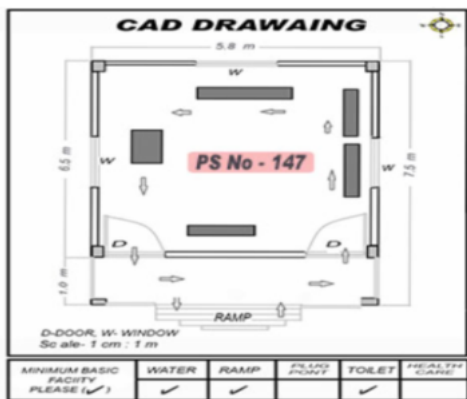

নিৰ্বাচক পঞ্জীয়ন বিষয়াৰ স্বাক্ষৰ

Nazri Naksha

Google Map View

Polling Station Building Front View

ভোটগ্ৰহন কেন্দ্ৰৰ সন্মুখৰ দৃশ্য

Cad View

Key MAP View

|   |  |   |
|---|--|---|
| <p>E 1 HXX1094606</p> <p>নাম : শংকৰ তাঁতী<br/>পিতাৰ নাম: পিতাম্বৰ তাঁতী<br/>ঘৰ নং : 70<br/>বয়স : 70 লিঙ্গ : পুৰুষ</p> <p>ফটো উপলব্ধ</p>      | <p>2 HXX1094593</p> <p>নাম : চান্দলী তাঁতী<br/>স্বামীৰ নাম: ধৰণী তাঁতী<br/>ঘৰ নং : 2<br/>বয়স : 59 লিঙ্গ : মহিলা</p> <p>ফটো উপলব্ধ</p>       | <p>S 3 HXX1253210</p> <p>নাম : বমানচ ভেংৰা<br/>পিতাৰ নাম: পাইতু ভেংৰা<br/>ঘৰ নং : 2<br/>বয়স : 29 লিঙ্গ : পুৰুষ</p> <p>ফটো উপলব্ধ</p>     |
| <p>4 HXX1635796</p> <p>নাম : প্ৰমিলা তাঁতী<br/>স্বামীৰ নাম: সুবৰ্জ তাঁতী<br/>ঘৰ নং : 2<br/>বয়স : 29 লিঙ্গ : মহিলা</p> <p>ফটো উপলব্ধ</p>      | <p>5 PSO0008771</p> <p>নাম : অৰুন ঠাকুৰ<br/>অন্যান্য: শংকৰ তাঁতী<br/>ঘৰ নং : 2<br/>বয়স : 24 লিঙ্গ : পুৰুষ</p> <p>ফটো উপলব্ধ</p>             | <p>6 HXX1094617</p> <p>নাম : অজিত তাঁতী<br/>পিতাৰ নাম: পিতাম্বৰ<br/>ঘৰ নং : 2<br/>বয়স : 60 লিঙ্গ : পুৰুষ</p> <p>ফটো উপলব্ধ</p>           |
| <p>7 HXX1094628</p> <p>নাম : চমাৰী তাঁতী<br/>স্বামীৰ নাম: অজিত তাঁতী<br/>ঘৰ নং : 2<br/>বয়স : 55 লিঙ্গ : মহিলা</p> <p>ফটো উপলব্ধ</p>          | <p>S 8 HXX1267913</p> <p>নাম : সুমন ভূমিজ<br/>স্বামীৰ নাম: ধৰম ভূমিজ<br/>ঘৰ নং : 3<br/>বয়স : 49 লিঙ্গ : মহিলা</p> <p>ফটো উপলব্ধ</p>         | <p>E 9 HXX1094662</p> <p>নাম : উমা খাৰিয়া<br/>স্বামীৰ নাম: মোনকু খাৰিয়া<br/>ঘৰ নং : 8<br/>বয়স : 82 লিঙ্গ : মহিলা</p> <p>ফটো উপলব্ধ</p> |
| <p>10 PSO0017921</p> <p>নাম : সৰস্বতী তাঁতী<br/>মাতৃৰ নাম: সীতা তাঁতী<br/>ঘৰ নং : 4<br/>বয়স : 27 লিঙ্গ : মহিলা</p> <p>ফটো উপলব্ধ</p>         | <p>11 PSO0017996</p> <p>নাম : পল্লৱী তাঁতী<br/>মাতৃৰ নাম: সীতা তাঁতী<br/>ঘৰ নং : 4<br/>বয়স : 26 লিঙ্গ : মহিলা</p> <p>ফটো উপলব্ধ</p>         | <p>12 PSO0018002</p> <p>নাম : হোমেনু তাঁতী<br/>মাতৃৰ নাম: সীতা তাঁতী<br/>ঘৰ নং : 4<br/>বয়স : 26 লিঙ্গ : পুৰুষ</p> <p>ফটো উপলব্ধ</p>      |
| <p>E 13 HXX1094695</p> <p>নাম : কমলী তাঁতী<br/>স্বামীৰ নাম: কমলী<br/>ঘৰ নং : 8<br/>বয়স : 77 লিঙ্গ : মহিলা</p> <p>ফটো উপলব্ধ</p>              | <p>14 HXX1094719</p> <p>নাম : সীতা তাঁতী<br/>স্বামীৰ নাম: উমেশ তাঁতী<br/>ঘৰ নং : 8<br/>বয়স : 42 লিঙ্গ : মহিলা</p> <p>ফটো উপলব্ধ</p>         | <p>15 HXX1506575</p> <p>নাম : চামিন মুণ্ডা<br/>স্বামীৰ নাম: জীয়া মুণ্ডা<br/>ঘৰ নং : 5<br/>বয়স : 70 লিঙ্গ : মহিলা</p> <p>ফটো উপলব্ধ</p>  |
| <p>E 16 HXX1094731</p> <p>নাম : জীয়া মুণ্ডা<br/>পিতাৰ নাম: বগুৰাম<br/>ঘৰ নং : 5<br/>বয়স : 64 লিঙ্গ : পুৰুষ</p> <p>ফটো উপলব্ধ</p>            | <p>E 17 HXX1553379</p> <p>নাম : ধৰ্মী মুণ্ডা<br/>পিতাৰ নাম: গম্ভীৰ মুণ্ডা<br/>ঘৰ নং : 5<br/>বয়স : 26 লিঙ্গ : মহিলা</p> <p>ফটো উপলব্ধ</p>    | <p>18 HXX1383272</p> <p>নাম : গীতা মূৰি<br/>পিতাৰ নাম: সুৰেশ মূৰি<br/>ঘৰ নং : 6<br/>বয়স : 37 লিঙ্গ : মহিলা</p> <p>ফটো উপলব্ধ</p>         |
| <p>19 HXX0645713</p> <p>নাম : অবিনাশ উৰাং<br/>পিতাৰ নাম: বাৰ্জেশ উৰাং<br/>ঘৰ নং : 9<br/>বয়স : 24 লিঙ্গ : পুৰুষ</p> <p>ফটো উপলব্ধ</p>         | <p>20 HXX1094786</p> <p>নাম : বাৰ্জেন উৰাং<br/>পিতাৰ নাম: জত<br/>ঘৰ নং : 8<br/>বয়স : 47 লিঙ্গ : পুৰুষ</p> <p>ফটো উপলব্ধ</p>                 | <p>21 HXX0257352</p> <p>নাম : চঞ্জয় উৰাং<br/>পিতাৰ নাম: জট উৰাং<br/>ঘৰ নং : 8<br/>বয়স : 28 লিঙ্গ : পুৰুষ</p> <p>ফটো উপলব্ধ</p>          |
| <p>22 HXX1094844</p> <p>নাম : মালতী মাৰ্বী<br/>স্বামীৰ নাম: বুদ্ধেশ্বৰ মাৰ্বী<br/>ঘৰ নং : 9<br/>বয়স : 54 লিঙ্গ : মহিলা</p> <p>ফটো উপলব্ধ</p> | <p># 23 PSO0008698</p> <p>নাম : গাংগী ভূমিজ<br/>অন্যান্য: লক্ষ্মীমনি ভূমিজ<br/>ঘৰ নং : 16<br/>বয়স : 56 লিঙ্গ : মহিলা</p> <p>ফটো উপলব্ধ</p>  | <p>24 PSO0017970</p> <p>নাম : ৰপলাল ভূমিজ<br/>অন্যান্য: লক্ষ্মীমনি ভূমিজ<br/>ঘৰ নং : 10<br/>বয়স : 49 লিঙ্গ : পুৰুষ</p> <p>ফটো উপলব্ধ</p> |
| <p>E 25 HXX1094877</p> <p>নাম : সুৰেশ ভূমিজ<br/>পিতাৰ নাম: লালমোহন<br/>ঘৰ নং : 10<br/>বয়স : 48 লিঙ্গ : পুৰুষ</p> <p>ফটো উপলব্ধ</p>           | <p>26 HXX1094888</p> <p>নাম : লক্ষ্মীমণি ভূমিজ<br/>স্বামীৰ নাম: সুৰেশ ভূমিজ<br/>ঘৰ নং : 10<br/>বয়স : 46 লিঙ্গ : মহিলা</p> <p>ফটো উপলব্ধ</p> | <p>27 PSO0010058</p> <p>নাম : লছমী বিৰশা<br/>অন্যান্য: সুৰেশ ভূমিজ<br/>ঘৰ নং : 10<br/>বয়স : 35 লিঙ্গ : মহিলা</p> <p>ফটো উপলব্ধ</p>       |
| <p>28 PSO0008706</p> <p>নাম : ৰঞ্জিতা ভূমিজ<br/>অন্যান্য: লক্ষ্মীমনি ভূমিজ<br/>ঘৰ নং : 10<br/>বয়স : 32 লিঙ্গ : মহিলা</p> <p>ফটো উপলব্ধ</p>   | <p>29 PSO0018010</p> <p>নাম : বিকি ভূমিজ<br/>অন্যান্য: লক্ষ্মীমনি ভূমিজ<br/>ঘৰ নং : 10<br/>বয়স : 26 লিঙ্গ : পুৰুষ</p> <p>ফটো উপলব্ধ</p>     | <p>30 PSO0017939</p> <p>নাম : নিকি ভূমিজ<br/>অন্যান্য: লক্ষ্মীমনি ভূমিজ<br/>ঘৰ নং : 10<br/>বয়স : 23 লিঙ্গ : পুৰুষ</p> <p>ফটো উপলব্ধ</p>  |