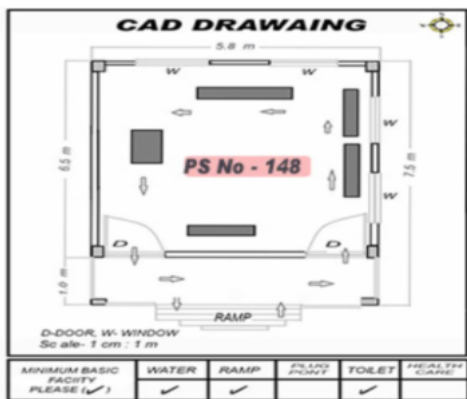

নিৰ্বাচক পঞ্জীয়ন বিষয়াৰ স্বাক্ষৰ

Nazri Naksha

Google Map View

Polling Station Building Front View

ভোটগ্ৰহন কেন্দ্ৰৰ সন্মুখৰ দৃশ্য

Cad View

Key MAP View

1 নাম : পান্দ্ৰী কিসান স্বামীৰ নাম: চিমন কিসান ঘৰ নং : 1 বয়স : 62 লিঙ্গ : মহিলা	HXX1099134 ফটো উপলব্ধ	2 নাম : বিৰচি কিসান পিতাৰ নাম: চিমন কিসান ঘৰ নং : 1 বয়স : 42 লিঙ্গ : মহিলা	HXX1099145 ফটো উপলব্ধ	3 নাম : সীতা কিসান পিতাৰ নাম: চিমন কিসান ঘৰ নং : 1 বয়স : 41 লিঙ্গ : মহিলা	HXX1099156 ফটো উপলব্ধ
4 নাম : চমা কিসান পিতাৰ নাম: চিমন কিসান ঘৰ নং : 1 বয়স : 38 লিঙ্গ : পুৰুষ	HXX0490680 ফটো উপলব্ধ	5 নাম : মামনী কিসান পিতাৰ নাম: মোহন কিসান ঘৰ নং : 01 বয়স : 38 লিঙ্গ : মহিলা	HXX1445766 ফটো উপলব্ধ	6 নাম : কুঞ্জলতা কিসান স্বামীৰ নাম: চমা কিসান ঘৰ নং : 1 বয়স : 34 লিঙ্গ : মহিলা	HXX0490698 ফটো উপলব্ধ
7 নাম : গোবিন্দ কিসান পিতাৰ নাম: চুক্রা ঘৰ নং : 2 বয়স : 59 লিঙ্গ : পুৰুষ	HXX1099167 ফটো উপলব্ধ	8 নাম : ৰীতা কিসান স্বামীৰ নাম: গোবিন্দ ঘৰ নং : 2 বয়স : 55 লিঙ্গ : মহিলা	HXX1099178 ফটো উপলব্ধ	9 নাম : মিনা আহিতা স্বামীৰ নাম: গবিন্দা কিসান ঘৰ নং : 02 বয়স : 36 লিঙ্গ : মহিলা	HXX1664119 ফটো উপলব্ধ
10 নাম : পৰেশ কিসান পিতাৰ নাম: ভোলিয়া ঘৰ নং : 3 বয়স : 44 লিঙ্গ : পুৰুষ	HXX1099203 ফটো উপলব্ধ	11 নাম : ৰীতা কিসান স্বামীৰ নাম: পৰেশ কিসান ঘৰ নং : 3 বয়স : 42 লিঙ্গ : মহিলা	HXX1099214 ফটো উপলব্ধ	E 12 নাম : জিনোট কিসান পিতাৰ নাম: ভোলিয়া কিসান ঘৰ নং : 3 বয়স : 40 লিঙ্গ : পুৰুষ	HXX1099225 ফটো উপলব্ধ
# 13 নাম : সুলেনা কিসান স্বামীৰ নাম: জিনোট কিসান ঘৰ নং : 3ক বয়স : 36 লিঙ্গ : মহিলা	HXX0540005 ফটো উপলব্ধ	# 14 নাম : মীৰ্জী কিসান স্বামীৰ নাম: টিংকু কিসান ঘৰ নং : 5ক বয়স : 30 লিঙ্গ : মহিলা	HXX0189720 ফটো উপলব্ধ	E 15 নাম : কৃষ্ণা মুড়া স্বামীৰ নাম: সুভাস মুড়া ঘৰ নং : 3ক বয়স : 39 লিঙ্গ : মহিলা	HXX0301036 ফটো উপলব্ধ
16 নাম : পাটাংগী কিসান স্বামীৰ নাম: ৰাম প্ৰচাদ কিসান ঘৰ নং : 8 বয়স : 62 লিঙ্গ : মহিলা	HXX1099247 ফটো উপলব্ধ	17 নাম : ময়োনী মুণ্ডা পিতাৰ নাম: বীশী মুণ্ডা ঘৰ নং : 04 বয়স : 22 লিঙ্গ : মহিলা	HXX1552041 ফটো উপলব্ধ	18 নাম : ভোলিয়া কিসান পিতাৰ নাম: বুধু ঘৰ নং : 5 বয়স : 67 লিঙ্গ : পুৰুষ	HXX1099258 ফটো উপলব্ধ
19 নাম : চানবাৰী কিসান স্বামীৰ নাম: ভোলিয়া ঘৰ নং : 5 বয়স : 64 লিঙ্গ : মহিলা	HXX1099269 ফটো উপলব্ধ	20 নাম : জালিয়া কিসান পিতাৰ নাম: ভুলিয়া কিসান ঘৰ নং : 5 বয়স : 36 লিঙ্গ : পুৰুষ	HXX1472208 ফটো উপলব্ধ	E 21 নাম : ৰাম কিসান পিতাৰ নাম: ভোলিয়া কিসান ঘৰ নং : 05 বয়স : 29 লিঙ্গ : পুৰুষ	HXX1474394 ফটো উপলব্ধ
# 22 নাম : সুনীল মুন্ডা পিতাৰ নাম: চমৰা মুন্ডা ঘৰ নং : 5ক বয়স : 26 লিঙ্গ : পুৰুষ	HXX0539403 ফটো উপলব্ধ	23 নাম : সুনিতা কিসান স্বামীৰ নাম: পটক কিসান ঘৰ নং : 6 বয়স : 43 লিঙ্গ : মহিলা	HXX1099292 ফটো উপলব্ধ	24 নাম : অবিনাশ কিসান পিতাৰ নাম: পটক কিসান ঘৰ নং : 6 বয়স : 39 লিঙ্গ : পুৰুষ	HXX0506543 ফটো উপলব্ধ
25 নাম : বীশী কিসান স্বামীৰ নাম: অবিনাশ কিসান ঘৰ নং : 6 বয়স : 37 লিঙ্গ : মহিলা	HXX0506618 ফটো উপলব্ধ	26 নাম : অৰ্জুন কিসান পিতাৰ নাম: পটক কিসান ঘৰ নং : 6 বয়স : 34 লিঙ্গ : পুৰুষ	HXX0503524 ফটো উপলব্ধ	E 27 নাম : গেন কিসান স্বামীৰ নাম: ভোলা ঘৰ নং : 1 বয়স : 51 লিঙ্গ : মহিলা	HXX1099338 ফটো উপলব্ধ
E 28 নাম : দিলপতি কিসান স্বামীৰ নাম: গম্বাই ঘৰ নং : 8 বয়স : 78 লিঙ্গ : মহিলা	HXX1099349 ফটো উপলব্ধ	29 নাম : ৰূপা কিসান স্বামীৰ নাম: বুধন কিসান ঘৰ নং : 09 বয়স : 49 লিঙ্গ : মহিলা	HXX1891829 ফটো উপলব্ধ	E 30 নাম : চমৰা কিসান পিতাৰ নাম: লক্ষী ঘৰ নং : 1 বয়স : 68 লিঙ্গ : পুৰুষ	HXX1099350 ফটো উপলব্ধ