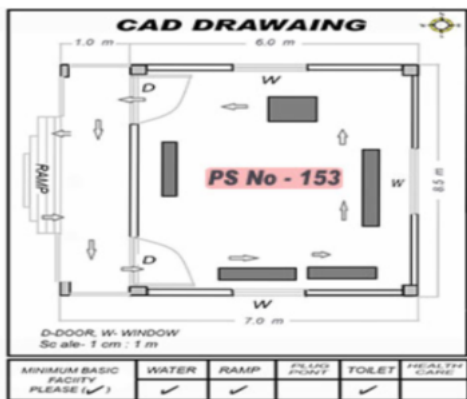

নিৰ্বাচক পঞ্জীয়ন বিষয়াৰ স্বাক্ষৰ

Nazri Naksha

Google Map View

Polling Station Building Front View

ভোটগ্ৰহন কেন্দ্ৰৰ সন্মুখৰ দৃশ্য

Cad View

Key MAP View

1 নাম : দীপক গোয়ালা পিতাৰ নাম: ৰতিয়া গোয়ালা ঘৰ নং : 0000 বয়স : 33 লিঙ্গ : পুৰুষ	HXX0627497 ফটো উপলব্ধ	2 নাম : মণিকা তুলসী স্বামীৰ নাম: তুলসী শুকৰা ঘৰ নং : 00 বয়স : 31 লিঙ্গ : মহিলা	HXX0617423 ফটো উপলব্ধ	3 নাম : আৰতি খুদাল স্বামীৰ নাম: অনিন্দ খুদাল ঘৰ নং : 1 বয়স : 77 লিঙ্গ : মহিলা	HXX1124590 ফটো উপলব্ধ
4 নাম : ফুদিনা ৰায় পিতাৰ নাম: মহতু ৰায় ঘৰ নং : 2 বয়স : 67 লিঙ্গ : পুৰুষ	HXX1124647 ফটো উপলব্ধ	5 নাম : ৰামসুখী দেবী স্বামীৰ নাম: ফুদিনা ৰায় ঘৰ নং : 2 বয়স : 62 লিঙ্গ : মহিলা	HXX1124658 ফটো উপলব্ধ	6 নাম : সন্দীপ কুমাৰ ৰায় পিতাৰ নাম: ফুদিনা ৰায় ঘৰ নং : 2 বয়স : 37 লিঙ্গ : পুৰুষ	HXX0259804 ফটো উপলব্ধ
7 নাম : সুবাস ৰাউৰী অন্যান্য: চহন ৰাউৰী ঘৰ নং : 2 বয়স : 37 লিঙ্গ : পুৰুষ	HXX1268085 ফটো উপলব্ধ	8 নাম : অজিত ৰাউৰী পিতাৰ নাম: দেবাৰু ৰাউৰী ঘৰ নং : 2 বয়স : 34 লিঙ্গ : পুৰুষ	HXX1124670 ফটো উপলব্ধ	9 নাম : মংগলী লক্ষন অন্যান্য: লক্ষন মাহালী ঘৰ নং : 2 বয়স : 34 লিঙ্গ : মহিলা	HXX1224492 ফটো উপলব্ধ
10 নাম : দিবাকৰ মিশ্ৰ পিতাৰ নাম: বলদেও মিশ্ৰ ঘৰ নং : 3 বয়স : 80 লিঙ্গ : পুৰুষ	HXX1124681 ফটো উপলব্ধ	11 নাম : চেলকুমাৰী মিশ্ৰ স্বামীৰ নাম: দিবাকৰ মিশ্ৰ ঘৰ নং : 3 বয়স : 72 লিঙ্গ : মহিলা	HXX1124692 ফটো উপলব্ধ	12 নাম : নীলম মিশ্ৰ স্বামীৰ নাম: অমৰনাথ মিশ্ৰ ঘৰ নং : 3 বয়স : 46 লিঙ্গ : মহিলা	HXX1124716 ফটো উপলব্ধ
13 নাম : অমিত কুমাৰ মিশ্ৰ পিতাৰ নাম: দিবাকৰ মিশ্ৰ ঘৰ নং : 3 বয়স : 28 লিঙ্গ : পুৰুষ	HXX0398156 ফটো উপলব্ধ	14 নাম : দীনেশ মিশ্ৰ পিতাৰ নাম: অমৰনাথ মিশ্ৰ ঘৰ নং : 3 বয়স : 26 লিঙ্গ : পুৰুষ	HXX1593698 ফটো উপলব্ধ	15 নাম : গোপাল বড়া পিতাৰ নাম: ৰামেশ্ব ৰ ঘৰ নং : 8 বয়স : 60 লিঙ্গ : পুৰুষ	HXX1124749 ফটো উপলব্ধ
16 নাম : ৰূপচৰণ বেস পিতাৰ নাম: বেস গঞ্জু ঘৰ নং : 04 বয়স : 58 লিঙ্গ : পুৰুষ	HXX1154376 ফটো উপলব্ধ	17 নাম : ভাৰতী বড়া স্বামীৰ নাম: গোপাল বড়া ঘৰ নং : 8 বয়স : 58 লিঙ্গ : মহিলা	HXX1124750 ফটো উপলব্ধ	18 নাম : স্বামীনা বড়া স্বামীৰ নাম: জয়ন্ত বৰা ঘৰ নং : 8 বয়স : 51 লিঙ্গ : মহিলা	HXX1124783 ফটো উপলব্ধ
19 নাম : অমৃত বড়া পিতাৰ নাম: গোপাল বড়া ঘৰ নং : 8 বয়স : 33 লিঙ্গ : পুৰুষ	HXX1124567 ফটো উপলব্ধ	20 নাম : মানৱজ্যোতি বড়া পিতাৰ নাম: জয়ন্ত বড়া ঘৰ নং : 8 বয়স : 27 লিঙ্গ : পুৰুষ	HXX0206011 ফটো উপলব্ধ	21 নাম : এলি বুঢ়াগোহাঁই বড়া স্বামীৰ নাম: মানৱজ্যোতি বড়া ঘৰ নং : 8 বয়স : 26 লিঙ্গ : মহিলা	HXX0259903 ফটো উপলব্ধ
22 নাম : দ্বীপজ্যোতি বড়া পিতাৰ নাম: জয়ন্ত বড়া ঘৰ নং : 4 বয়স : 24 লিঙ্গ : পুৰুষ	HXX1260603 ফটো উপলব্ধ	23 নাম : চিত্ৰ ৰঞ্জন বুঢ়াগোহাঁই পিতাৰ নাম: আনন্দ বুঢ়াগোহাঁই ঘৰ নং : 8ক বয়স : 53 লিঙ্গ : পুৰুষ	HXX0394189 ফটো উপলব্ধ	24 নাম : পল্লৱী লাহন বুঢ়াগোহাঁই স্বামীৰ নাম: চিত্ৰ ৰঞ্জন বুঢ়াগোহাঁই ঘৰ নং : 8ক বয়স : 40 লিঙ্গ : মহিলা	HXX0394205 ফটো উপলব্ধ
25 নাম : প্ৰদীপ ডেকা পিতাৰ নাম: তুলসী নাথ ডেকা ঘৰ নং : 5 বয়স : 59 লিঙ্গ : পুৰুষ	HXX1124818 ফটো উপলব্ধ	26 নাম : দিপালি গুণৈ স্বামীৰ নাম: প্ৰদীপ ডেকা ঘৰ নং : 5 বয়স : 50 লিঙ্গ : মহিলা	HXX1124829 ফটো উপলব্ধ	27 নাম : নীহাৰিকা ডেকা পিতাৰ নাম: প্ৰদীপ ডেকা ঘৰ নং : 5 বয়স : 27 লিঙ্গ : মহিলা	HXX0594523 ফটো উপলব্ধ
28 নাম : অনামিকা ডেকা পিতাৰ নাম: প্ৰদীপ ডেকা ঘৰ নং : 5 বয়স : 21 লিঙ্গ : মহিলা	PSO0126532 ফটো উপলব্ধ	29 নাম : ৰিতা চাওঁতাল পিতাৰ নাম: ৰঞ্জু চাওঁতাল ঘৰ নং : 6 বয়স : 33 লিঙ্গ : মহিলা	HXX1124841 ফটো উপলব্ধ	30 নাম : অনু কালোৱাৰ পিতাৰ নাম: হিৰালাল কালোৱাৰ ঘৰ নং : 6ক বয়স : 32 লিঙ্গ : মহিলা	HXX0260141 ফটো উপলব্ধ