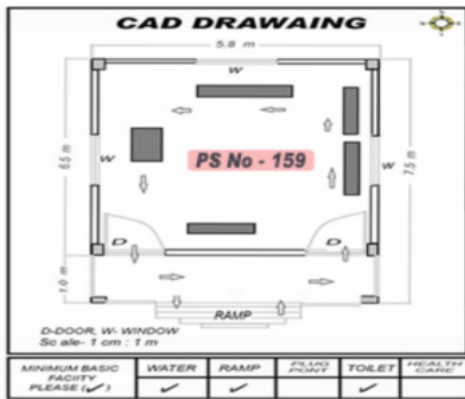

নিৰ্বাচক পঞ্জীয়ন বিষয়াৰ স্বাক্ষৰ

Nazri Naksha

Google Map View

Polling Station Building Front View

ভোটগ্ৰহন কেন্দ্ৰৰ সন্মুখৰ দৃশ্য

Cad View

Key MAP View

#2 নাম : নিৰঞ্জন দেব নাথ পিতাৰ নাম: পুতুল দেবনাথ ঘৰ নং : 1 বয়স : 34 লিঙ্গ : পুৰুষ	HXX1192694	ফটো উপলব্ধ	2 নাম : মম্পী দেৱনাথ স্বামীৰ নাম: নিৰঞ্জন দেৱনাথ ঘৰ নং : 1 বয়স : 33 লিঙ্গ : মহিলা	HXX1154012	ফটো উপলব্ধ	3 নাম : নিবাৰন দেবনাথ পিতাৰ নাম: পুতুল দেবনাথ ঘৰ নং : 1 বয়স : 32 লিঙ্গ : পুৰুষ	HXX1192707	ফটো উপলব্ধ
4 নাম : গীতা সিংহ স্বামীৰ নাম: সুনীলচন্দ্ৰ সিংহ ঘৰ নং : 2 বয়স : 47 লিঙ্গ : মহিলা	HXX1192478	ফটো উপলব্ধ	5 নাম : লিপিকা দাস স্বামীৰ নাম: বিষ্ণু দাস ঘৰ নং : 3 বয়স : 35 লিঙ্গ : মহিলা	HXX1192445	ফটো উপলব্ধ	6 নাম : কহিলী দাস পুৰকায়স্থ পিতাৰ নাম: জহৰ দাস পুৰকায়স্থ ঘৰ নং : 8 বয়স : 32 লিঙ্গ : মহিলা	HXX1192912	ফটো উপলব্ধ
E 7 নাম : নিৰদা দেৱনাথ স্বামীৰ নাম: উদয় ঘৰ নং : 5 বয়স : 92 লিঙ্গ : মহিলা	HXX1184594	ফটো উপলব্ধ	8 নাম : পুতুল দেৱনাথ পিতাৰ নাম: উদয় দেৱনাথ ঘৰ নং : 5 বয়স : 67 লিঙ্গ : পুৰুষ	HXX1184561	ফটো উপলব্ধ	9 নাম : পিংকি দেৱী ঠাকুৰ স্বামীৰ নাম: ৰাজিব শিল ঘৰ নং : 5 বয়স : 62 লিঙ্গ : মহিলা	HXX1184572	ফটো উপলব্ধ
10 নাম : মনোৰঞ্জন দেবনাথ পিতাৰ নাম: পুতুল দেৱনাথ ঘৰ নং : 5 বয়স : 40 লিঙ্গ : পুৰুষ	HXX1184583	ফটো উপলব্ধ	# 11 নাম : মায়া দেবনাথ স্বামীৰ নাম: মনোৰঞ্জন দেৱনাথ ঘৰ নং : 5 বয়স : 31 লিঙ্গ : মহিলা	HXX0618561	ফটো উপলব্ধ	S 12 নাম : সুনিল তেলি পিতাৰ নাম: মাধৱ তেলি ঘৰ নং : 12 বয়স : 39 লিঙ্গ : পুৰুষ	HXX1184607	ফটো উপলব্ধ
13 নাম : মুনমা মৰান স্বামীৰ নাম: সুৰাজিৎ মৰান ঘৰ নং : 16 বয়স : 26 লিঙ্গ : মহিলা	HXX1592963	ফটো উপলব্ধ	14 নাম : পিংকি দাস পিতাৰ নাম: বিৰেন দাস ঘৰ নং : 17 বয়স : 28 লিঙ্গ : মহিলা	KZL0572628	ফটো উপলব্ধ	15 নাম : নিবাৰন দেবনাথ পিতাৰ নাম: ৰসময় দেৱনাথ ঘৰ নং : 18 বয়স : 32 লিঙ্গ : পুৰুষ	HXX1193051	ফটো উপলব্ধ
E 16 নাম : কৃষ্ণকান্ত দাস পিতাৰ নাম: ব্ৰজেন্দ্ৰ দাস ঘৰ নং : 21 বয়স : 59 লিঙ্গ : পুৰুষ	HXX1872183	ফটো উপলব্ধ	17 নাম : সহচৰী কুমী স্বামীৰ নাম: পৰেশ কুমী ঘৰ নং : 23 বয়স : 45 লিঙ্গ : মহিলা	HXX1193197	ফটো উপলব্ধ	18 নাম : তপন কুমি পিতাৰ নাম: পৰেশ কুমি ঘৰ নং : 25 বয়স : 29 লিঙ্গ : পুৰুষ	HXX0085449	ফটো উপলব্ধ
19 নাম : ৰমেশ কুমী পিতাৰ নাম: পৰেশ কুমী ঘৰ নং : 26 বয়স : 31 লিঙ্গ : পুৰুষ	HXX0532036	ফটো উপলব্ধ	20 নাম : সুকেশ কুমী পিতাৰ নাম: পৰেশ কুমী ঘৰ নং : 26 বয়স : 27 লিঙ্গ : পুৰুষ	HXX0644070	ফটো উপলব্ধ	E 21 নাম : পৰেশ কুমী পিতাৰ নাম: লীলুৱা কুমী ঘৰ নং : 26 বয়স : 6 লিঙ্গ : পুৰুষ	HXX1192434	ফটো উপলব্ধ
22 নাম : বিচিত্ৰা সোনোৱাল পিতাৰ নাম: ভবেন সোনোৱাল ঘৰ নং : 26 বয়স : 46 লিঙ্গ : মহিলা	HXX1192401	ফটো উপলব্ধ	23 নাম : বিনয় উৰাং পিতাৰ নাম: বিৰমা উৰাং ঘৰ নং : 29 বয়স : 41 লিঙ্গ : পুৰুষ	HXX1192821	ফটো উপলব্ধ	E 24 নাম : গগন সোনোৱাল পিতাৰ নাম: গজেন সোনোৱাল ঘৰ নং : 28 বয়স : 54 লিঙ্গ : পুৰুষ	HXX1192412	ফটো উপলব্ধ
25 নাম : ৰাইচৰণ দেৱনাথ পিতাৰ নাম: ৰাকেশ দেৱনাথ ঘৰ নং : 28 বয়স : 45 লিঙ্গ : পুৰুষ	HXX0281436	ফটো উপলব্ধ	26 নাম : গীতাৰাণী সোনোৱাল মাতৃৰ নাম: নিলাক্ষী সোনোৱাল ঘৰ নং : 28 বয়স : 26 লিঙ্গ : মহিলা	HXX1611714	ফটো উপলব্ধ	27 নাম : নিলাক্ষী সোনোৱাল স্বামীৰ নাম: গগন সোনোৱাল ঘৰ নং : 28 বয়স : 50 লিঙ্গ : মহিলা	HXX1192398	ফটো উপলব্ধ
28 নাম : উতপল সোনোৱাল পিতাৰ নাম: নন্দেশ সোনোৱাল ঘৰ নং : 30 বয়স : 41 লিঙ্গ : পুৰুষ	HXX1825941	ফটো উপলব্ধ	29 নাম : অজয় দেবনাথ পিতাৰ নাম: কোনো দেবনাথ ঘৰ নং : 34 বয়স : 28 লিঙ্গ : পুৰুষ	HXX0560987	ফটো উপলব্ধ	30 নাম : শংকৰ নন্দী পিতাৰ নাম: স্বদেশ নন্দী ঘৰ নং : 39 বয়স : 35 লিঙ্গ : পুৰুষ	HXX1184618	ফটো উপলব্ধ