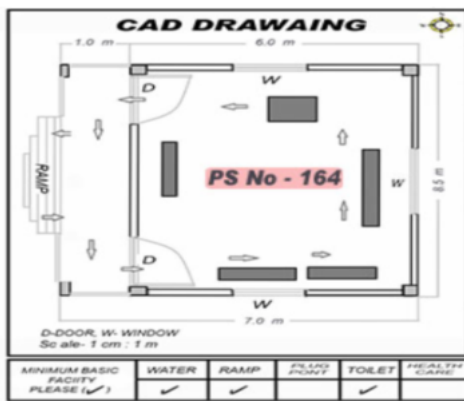

নিৰ্বাচক পঞ্জীয়ন বিষয়াৰ স্বাক্ষৰ

Nazri Naksha

Google Map View

Polling Station Building Front View

ভোটগ্ৰহন কেন্দ্ৰৰ সন্মুখৰ দৃশ্য

Cad View

Key MAP View

1 নাম : হেৰম্ব সোনোৱাল পিতাৰ নাম: সদানন্দ ঘৰ নং : 1 বয়স : 60 লিঙ্গ : পুৰুষ	HXX1224562 ফটো উপলব্ধ	2 নাম : জ্যোতি সোনোৱাল স্বামীৰ নাম: হেৰম্ব ঘৰ নং : 1 বয়স : 58 লিঙ্গ : মহিলা	HXX1224573 ফটো উপলব্ধ	3 নাম : মনিমালা সোনোৱাল পিতাৰ নাম: হেৰম্ব ঘৰ নং : 1 বয়স : 40 লিঙ্গ : মহিলা	HXX1224584 ফটো উপলব্ধ
4 নাম : হেমলতা সোনোৱাল স্বামীৰ নাম: সদানন্দ ঘৰ নং : 2 বয়স : 72 লিঙ্গ : মহিলা	HXX1224595 ফটো উপলব্ধ	5 নাম : হিৰেণ সোনোৱাল পিতাৰ নাম: সদানন্দ সোনোৱাল ঘৰ নং : 2 বয়স : 58 লিঙ্গ : পুৰুষ	HXX1224608 ফটো উপলব্ধ	6 নাম : ৰঞ্জু সোনোৱাল স্বামীৰ নাম: হিৰেণ সোনোৱাল ঘৰ নং : 2 বয়স : 53 লিঙ্গ : মহিলা	HXX1224619 ফটো উপলব্ধ
7 নাম : নৰনাথ সোনোৱাল পিতাৰ নাম: সদানন্দ ঘৰ নং : 2 বয়স : 44 লিঙ্গ : পুৰুষ	HXX1224620 ফটো উপলব্ধ	# 8 নাম : চুপেন ছামাসি পিতাৰ নাম: মঙ্গল চাবাচি ঘৰ নং : 2 বয়স : 32 লিঙ্গ : পুৰুষ	HXX0065607 ফটো উপলব্ধ	# 9 নাম : মহন ছামাসি পিতাৰ নাম: মঙ্গল চাবাচি ঘৰ নং : 2 বয়স : 31 লিঙ্গ : পুৰুষ	HXX0065847 ফটো উপলব্ধ
10 নাম : পংকজ সোনোৱাল পিতাৰ নাম: হিৰেণ সোনোৱাল ঘৰ নং : 2 বয়স : 29 লিঙ্গ : পুৰুষ	HXX0066068 ফটো উপলব্ধ	11 নাম : জ্যোতি সোনোৱাল স্বামীৰ নাম: পংকজ সোনোৱাল ঘৰ নং : 2 বয়স : 26 লিঙ্গ : মহিলা	HXX1567031 ফটো উপলব্ধ	12 নাম : জীবন সোনোৱাল পিতাৰ নাম: সুমেশ্বৰ ঘৰ নং : 3 বয়স : 64 লিঙ্গ : পুৰুষ	HXX1224631 ফটো উপলব্ধ
13 নাম : জ্যোতি সোনোৱাল স্বামীৰ নাম: জীবন ঘৰ নং : 3 বয়স : 60 লিঙ্গ : মহিলা	HXX1224642 ফটো উপলব্ধ	14 নাম : পম্পী সোনোৱাল পিতাৰ নাম: জীৱন সোনোৱাল ঘৰ নং : 3 বয়স : 25 লিঙ্গ : মহিলা	HXX0295972 ফটো উপলব্ধ	15 নাম : বেবত্ৰী সোনোৱাল স্বামীৰ নাম: ললিত ঘৰ নং : 8 বয়স : 72 লিঙ্গ : মহিলা	HXX1224653 ফটো উপলব্ধ
16 নাম : লক্ষীন্দ্র সোনোৱাল পিতাৰ নাম: ললিত ঘৰ নং : 8 বয়স : 52 লিঙ্গ : পুৰুষ	HXX1224664 ফটো উপলব্ধ	17 নাম : জোনালী সোনোৱাল স্বামীৰ নাম: লক্ষীন্দ্র সোনোৱাল ঘৰ নং : 8 বয়স : 44 লিঙ্গ : মহিলা	HXX1224675 ফটো উপলব্ধ	18 নাম : নিশান্ত সোণোৱাল পিতাৰ নাম: লক্ষীন্দ্র সোণোৱাল ঘৰ নং : 4 বয়স : 20 লিঙ্গ : পুৰুষ	PSO0000463 ফটো উপলব্ধ
19 নাম : চেনেধৰ হাজৰীকা পিতাৰ নাম: কালিনাথ ঘৰ নং : 5 বয়স : 89 লিঙ্গ : পুৰুষ	HXX1224686 ফটো উপলব্ধ	# 20 নাম : মৃগেন হাজৰীকা পিতাৰ নাম: চেনেহধৰ ঘৰ নং : 5 বয়স : 61 লিঙ্গ : পুৰুষ	HXX1224700 ফটো উপলব্ধ	# 21 নাম : নিবাৰণ হাজৰীকা পিতাৰ নাম: চেনেহধৰ হাজৰীকা ঘৰ নং : 5 বয়স : 55 লিঙ্গ : পুৰুষ	HXX1224711 ফটো উপলব্ধ
22 নাম : অনিতা হাজৰীকা স্বামীৰ নাম: নিবাৰন ঘৰ নং : 5 বয়স : 53 লিঙ্গ : মহিলা	HXX1224733 ফটো উপলব্ধ	23 নাম : জুন হাজৰীকা স্বামীৰ নাম: মৃগেন ঘৰ নং : 5 বয়স : 52 লিঙ্গ : মহিলা	HXX1224744 ফটো উপলব্ধ	# 24 নাম : বৰন হাজৰীকা পিতাৰ নাম: চেনেহধৰ ঘৰ নং : 5 বয়স : 46 লিঙ্গ : পুৰুষ	HXX1224722 ফটো উপলব্ধ
25 নাম : গীতিমালা সোনোৱাল হাজৰীকা স্বামীৰ নাম: বৰন হাজৰীকা ঘৰ নং : 5 বয়স : 38 লিঙ্গ : মহিলা	HXX0295832 ফটো উপলব্ধ	26 নাম : ভাস্কৰ জ্যোতি হাজৰীকা পিতাৰ নাম: নিবাৰন হাজৰীকা ঘৰ নং : 5 বয়স : 30 লিঙ্গ : পুৰুষ	HXX0137935 ফটো উপলব্ধ	S 27 নাম : হেপ্তী হাজৰীকা পিতাৰ নাম: নিবাৰন হাজৰীকা ঘৰ নং : 5 বয়স : 28 লিঙ্গ : মহিলা	HXX0293662 ফটো উপলব্ধ
28 নাম : ববিতা সোনোৱাল স্বামীৰ নাম: ভাস্কৰজ্যোতি হাজৰীকা ঘৰ নং : 5 বয়স : 27 লিঙ্গ : মহিলা	HXX0293761 ফটো উপলব্ধ	29 নাম : দিপজ্যোতি হাজৰীকা পিতাৰ নাম: নিবাৰন হাজৰীকা ঘৰ নং : 5 বয়স : 25 লিঙ্গ : পুৰুষ	HXX0293423 ফটো উপলব্ধ	30 নাম : নয়নজ্যোতি হাজৰীকা পিতাৰ নাম: মৃগেন হাজৰীকা ঘৰ নং : 5 বয়স : 23 লিঙ্গ : পুৰুষ	HXX1502103 ফটো উপলব্ধ