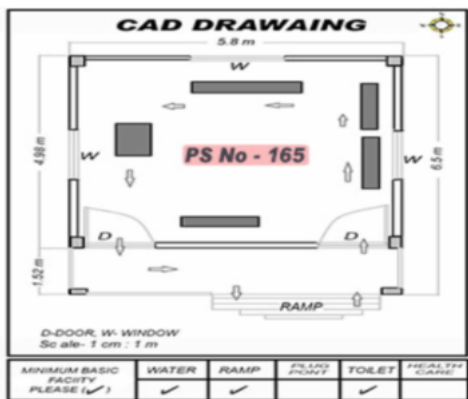

Nazri Naksha

Google Map View

Polling Station Building Front View

ভোটগ্ৰহন কেন্দ্ৰৰ সন্মুখৰ দৃশ্য

Cad View

Key MAP View