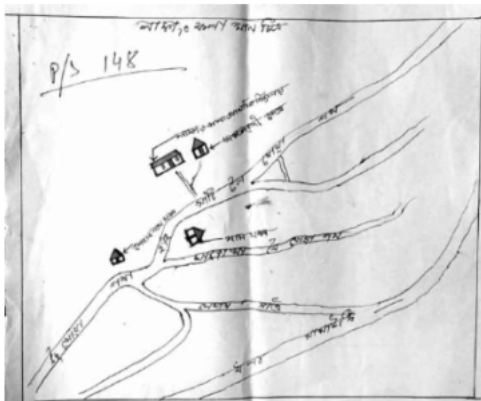

Nazri Naksha