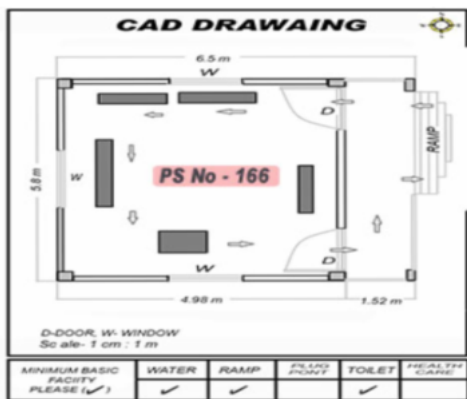

নিৰ্বাচক পঞ্জীয়ন বিষয়াৰ স্বাক্ষৰ

Nazri Naksha

Google Map View

Polling Station Building Front View

ভোটগ্ৰহন কেন্দ্ৰৰ সন্মুখৰ দৃশ্য

Cad View

Key MAP View

1 নাম : নিৰ্মল ঠাকুলী পিতাৰ নাম : মুক্তানাথ ঠাকুলী ঘৰ নং : 1 বয়স : 68 লিঙ্গ : পুৰুষ	HXX1244593 ফটো উপলব্ধ	2 নাম : দলপ্ৰভা ঠাকুলী স্বামীৰ নাম : নিৰ্মল ঠাকুলী ঘৰ নং : 1 বয়স : 62 লিঙ্গ : মহিলা	HXX1244606 ফটো উপলব্ধ	3 নাম : দিপাক্ষৰ ঠাকুলী পিতাৰ নাম : নিৰ্মল ঠাকুলী ঘৰ নং : 1 বয়স : 50 লিঙ্গ : পুৰুষ	HXX1244617 ফটো উপলব্ধ
4 নাম : পুলক ঠাকুলী পিতাৰ নাম : নিৰ্মল ঠাকুলী ঘৰ নং : 1 বয়স : 44 লিঙ্গ : পুৰুষ	HXX1244628 ফটো উপলব্ধ	S2 5 নাম : মনিদীপ বড়া পিতাৰ নাম : নোমল বড়া ঘৰ নং : 1 বয়স : 34 লিঙ্গ : পুৰুষ	HXX1252364 ফটো উপলব্ধ	S2 6 নাম : উপাসনা সোনোৱাল বৰা স্বামীৰ নাম : মনিদীপ বৰা ঘৰ নং : 1 বয়স : 34 লিঙ্গ : মহিলা	HXX0556001 ফটো উপলব্ধ
7 নাম : চুমীৰেখা গগৈ থাকুলী স্বামীৰ নাম : দিপাক্ষৰ থাকুলী ঘৰ নং : 1 বয়স : 25 লিঙ্গ : মহিলা	HXX1364553 ফটো উপলব্ধ	R 8 নাম : আচাৰ্য সোনোৱাল পিতাৰ নাম : জয়ন্ত সোনোৱাল ঘৰ নং : 01 বয়স : 22 লিঙ্গ : পুৰুষ	HXX1884022 ফটো উপলব্ধ	9 নাম : চঞ্জনা বস্তাৰ পিতাৰ নাম : মীনা বস্তাৰ ঘৰ নং : 1 বয়স : 21 লিঙ্গ : মহিলা	HXX1852789 ফটো উপলব্ধ
10 নাম : ভীম সোনোৱাল পিতাৰ নাম : লীলেশ্বৰ সোনোৱাল ঘৰ নং : 2 বয়স : 62 লিঙ্গ : পুৰুষ	HXX1244639 ফটো উপলব্ধ	11 নাম : মৃদুল সোনোৱাল মাতৃৰ নাম : মাইকন সোনোৱাল ঘৰ নং : 2ক বয়স : 60 লিঙ্গ : পুৰুষ	HXX0329300 ফটো উপলব্ধ	12 নাম : সোনমা সোনোৱাল স্বামীৰ নাম : ভীম সোনোৱাল ঘৰ নং : 2 বয়স : 57 লিঙ্গ : মহিলা	HXX1244640 ফটো উপলব্ধ
13 নাম : জ্যোত্স্না সোনোৱাল স্বামীৰ নাম : মৃদুল সোনোৱাল ঘৰ নং : 2ক বয়স : 50 লিঙ্গ : মহিলা	HXX0336693 ফটো উপলব্ধ	14 নাম : মুনমুনী সোনোৱাল পিতাৰ নাম : মৃদুল সোনোৱাল ঘৰ নং : 2ক বয়স : 31 লিঙ্গ : মহিলা	HXX0336552 ফটো উপলব্ধ	15 নাম : জিতুল সোনোৱাল পিতাৰ নাম : ভীম সোনোৱাল ঘৰ নং : 2 বয়স : 30 লিঙ্গ : পুৰুষ	HXX0065888 ফটো উপলব্ধ
16 নাম : ৰিম্পজ্যোতি সোনোৱাল পিতাৰ নাম : ভীম সোনোৱাল ঘৰ নং : 2 বয়স : 27 লিঙ্গ : পুৰুষ	HXX0336701 ফটো উপলব্ধ	# 17 নাম : প্ৰবিনা সোনোৱাল স্বামীৰ নাম : ৰিম্পজ্যোতি সোনোৱাল ঘৰ নং : 2 বয়স : 26 লিঙ্গ : মহিলা	HXX0340893 ফটো উপলব্ধ	18 নাম : মাইকন সোনোৱাল স্বামীৰ নাম : মনিক সোনোৱাল ঘৰ নং : 2ক বয়স : 64 লিঙ্গ : মহিলা	HXX0064766 ফটো উপলব্ধ
19 নাম : বাবুল সোনোৱাল পিতাৰ নাম : মানিক সোনোৱাল ঘৰ নং : 2ক বয়স : 60 লিঙ্গ : পুৰুষ	HXX1244673 ফটো উপলব্ধ	20 নাম : মণিকা সোনোৱাল স্বামীৰ নাম : বাবুল সোনোৱাল ঘৰ নং : 2ক বয়স : 50 লিঙ্গ : মহিলা	HXX1244684 ফটো উপলব্ধ	21 নাম : ৰুকমিনী ৰামভৰ স্বামীৰ নাম : দশৰথ ৰামভৰ ঘৰ নং : 0 বয়স : 82 লিঙ্গ : মহিলা	HXX1244708 ফটো উপলব্ধ
22 নাম : কুন্দন ৰামভৰ পিতাৰ নাম : দশৰথ ৰামভৰ ঘৰ নং : 0 বয়স : 49 লিঙ্গ : পুৰুষ	HXX1244719 ফটো উপলব্ধ	23 নাম : ব্ৰজনাথ ৰামভৰ পিতাৰ নাম : দশৰথ ঘৰ নং : 0 বয়স : 48 লিঙ্গ : পুৰুষ	HXX1244731 ফটো উপলব্ধ	24 নাম : মীনা ৰামভৰ স্বামীৰ নাম : কুন্দন ৰামভৰ ঘৰ নং : 0 বয়স : 44 লিঙ্গ : মহিলা	HXX1244720 ফটো উপলব্ধ
25 নাম : নেইনা ৰামভৰ স্বামীৰ নাম : ব্ৰজনাথ ৰামভৰ ঘৰ নং : 0 বয়স : 44 লিঙ্গ : মহিলা	HXX0597039 ফটো উপলব্ধ	26 নাম : দিনেশ ৰামভৰ পিতাৰ নাম : ললয় ৰামভৰ ঘৰ নং : 0 বয়স : 31 লিঙ্গ : পুৰুষ	HXX1252002 ফটো উপলব্ধ	27 নাম : দিপালী ৰামভৰ মাতৃৰ নাম : সুমিত্ৰা ৰামভৰ ঘৰ নং : 0 বয়স : 30 লিঙ্গ : মহিলা	HXX1251996 ফটো উপলব্ধ
28 নাম : পিংকি ৰাজভৰ ৰামভৰ স্বামীৰ নাম : দিনেশ ৰামভৰ ঘৰ নং : 3 (ক) বয়স : 26 লিঙ্গ : মহিলা	PSO0128934 ফটো উপলব্ধ	29 নাম : চিমা ৰাজভৰ পিতাৰ নাম : ললয় ৰাজভৰ ঘৰ নং : 0ক বয়স : 28 লিঙ্গ : মহিলা	HXX0397307 ফটো উপলব্ধ	30 নাম : দ্বীপমালা ৰামভৰ পিতাৰ নাম : ললয় ৰামভৰ ঘৰ নং : 0ক বয়স : 27 লিঙ্গ : মহিলা	HXX0396804 ফটো উপলব্ধ