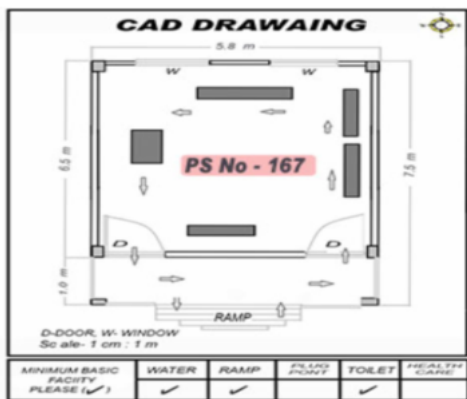

নিৰ্বাচক পঞ্জীয়ন বিষয়াৰ স্বাক্ষৰ

Nazri Naksha

Google Map View

Polling Station Building Front View

ভোটগ্ৰহন কেন্দ্ৰৰ সন্মুখৰ দৃশ্য

Cad View

Key MAP View

1 নাম : জানদীপ ঠাকুৰী পিতাৰ নাম: সুখেশ্বৰ ঠাকুৰী ঘৰ নং : 000 বয়স : 36 লিঙ্গ : পুৰুষ	HXX0556829 ফটো উপলব্ধ	2 নাম : বিৰলা সোনোৱাল পিতাৰ নাম: বেংগল সোনোৱাল ঘৰ নং : 1 বয়স : 59 লিঙ্গ : মহিলা	HXX1254575 ফটো উপলব্ধ	3 নাম : অৰুন সোনোৱাল পিতাৰ নাম: বেংগল সোনোৱাল ঘৰ নং : 1 বয়স : 56 লিঙ্গ : পুৰুষ	HXX1254597 ফটো উপলব্ধ
4 নাম : দীপা সোনোৱাল স্বামীৰ নাম: অৰুন সোনোৱাল ঘৰ নং : 1 বয়স : 40 লিঙ্গ : মহিলা	HXX1254600 ফটো উপলব্ধ	5 নাম : আনিসা তাচা পিতাৰ নাম: বৰুণ তাচা ঘৰ নং : 1 বয়স : 21 লিঙ্গ : মহিলা	HXX1851146 ফটো উপলব্ধ	6 নাম : ৰাধিকা সোনোৱাল স্বামীৰ নাম: লক্ষোধৰ সোনোৱাল ঘৰ নং : 2 বয়স : 83 লিঙ্গ : মহিলা	HXX1254622 ফটো উপলব্ধ
7 নাম : তপন সোনোৱাল পিতাৰ নাম: অনুপ সোনোৱাল ঘৰ নং : 2 বয়স : 50 লিঙ্গ : পুৰুষ	HXX1254633 ফটো উপলব্ধ	8 নাম : বিনী সোনোৱাল পিতাৰ নাম: তপন সোনোৱাল ঘৰ নং : 2 বয়স : 36 লিঙ্গ : মহিলা	HXX1254644 ফটো উপলব্ধ	9 নাম : মুকুন্দ চেলেং পিতাৰ নাম: ধমেশ্বৰ চেলেং ঘৰ নং : 9 বয়স : 53 লিঙ্গ : পুৰুষ	HXX1254666 ফটো উপলব্ধ
10 নাম : প্ৰাঞ্জল চেলেং পিতাৰ নাম: ধমেশ্বৰ চেলেং ঘৰ নং : 9 বয়স : 53 লিঙ্গ : পুৰুষ	HXX1254677 ফটো উপলব্ধ	11 নাম : মালতী বৰশইকীয়া স্বামীৰ নাম: মুকুন্দ চেলেং ঘৰ নং : 9 বয়স : 48 লিঙ্গ : মহিলা	HXX0011578 ফটো উপলব্ধ	12 নাম : ৰঞ্জ সোনোৱাল স্বামীৰ নাম: নয়ন সোনোৱাল ঘৰ নং : 8 বয়স : 65 লিঙ্গ : মহিলা	HXX1254688 ফটো উপলব্ধ
13 নাম : ঋতপৰ্ণ সোনোৱাল পিতাৰ নাম: নয়ন সোনোৱাল ঘৰ নং : 8 বয়স : 41 লিঙ্গ : পুৰুষ	HXX1254702 ফটো উপলব্ধ	14 নাম : বিতোপন সোনোৱাল পিতাৰ নাম: নয়ন সোনোৱাল ঘৰ নং : 8 বয়স : 41 লিঙ্গ : পুৰুষ	HXX1254699 ফটো উপলব্ধ	15 নাম : শিল্পী সোনোৱাল স্বামীৰ নাম: বিতুপন সোনোৱাল ঘৰ নং : 8 বয়স : 35 লিঙ্গ : মহিলা	HXX1829012 ফটো উপলব্ধ
16 নাম : বাসন্তী সোনোৱাল স্বামীৰ নাম: অজয় সোনোৱাল ঘৰ নং : 5 বয়স : 61 লিঙ্গ : মহিলা	HXX1254746 ফটো উপলব্ধ	17 নাম : বিবেশ্বৰ সোনোৱাল পিতাৰ নাম: জগত সোনোৱাল ঘৰ নং : 5 বয়স : 60 লিঙ্গ : পুৰুষ	HXX0011579 ফটো উপলব্ধ	18 নাম : প্ৰনিতা সোনোৱাল পিতাৰ নাম: জগত সোনোৱাল ঘৰ নং : 5 বয়স : 51 লিঙ্গ : মহিলা	HXX1254757 ফটো উপলব্ধ
S 19 নাম : মনোজ সোনোৱাল পিতাৰ নাম: জগত সোনোৱাল ঘৰ নং : 5 বয়স : 50 লিঙ্গ : পুৰুষ	HXX1254768 ফটো উপলব্ধ	20 নাম : কম্পনা সোনোৱাল স্বামীৰ নাম: বিয়েছৰ সোনোৱাল ঘৰ নং : 5 বয়স : 47 লিঙ্গ : মহিলা	HXX0011580 ফটো উপলব্ধ	S 21 নাম : ছুমি সোনোৱাল পিতাৰ নাম: বিয়েছৰ সোনোৱাল ঘৰ নং : 5 বয়স : 39 লিঙ্গ : মহিলা	HXX0011581 ফটো উপলব্ধ
S 22 নাম : বীমা সোনোৱাল পিতাৰ নাম: অজয় সোনোৱাল ঘৰ নং : 5 বয়স : 38 লিঙ্গ : মহিলা	HXX1254779 ফটো উপলব্ধ	23 নাম : মাধুৰী হাজৰিকা সোনোৱাল স্বামীৰ নাম: ৰমেন সোনোৱাল ঘৰ নং : 5 বয়স : 34 লিঙ্গ : মহিলা	HXX0444711 ফটো উপলব্ধ	24 নাম : বনুমতী সোনোৱাল পিতাৰ নাম: বিয়েছৰ সোনোৱাল ঘৰ নং : 5 বয়স : 33 লিঙ্গ : পুৰুষ	HXX0011582 ফটো উপলব্ধ
25 নাম : ৰমেন সোনোৱাল পিতাৰ নাম: অজয় সোনোৱাল ঘৰ নং : 5 বয়স : 33 লিঙ্গ : পুৰুষ	HXX1264773 ফটো উপলব্ধ	26 নাম : অঞ্জলী সোনোৱাল স্বামীৰ নাম: অজিত সোনোৱাল ঘৰ নং : 6 বয়স : 59 লিঙ্গ : মহিলা	HXX1254791 ফটো উপলব্ধ	27 নাম : বসন্ত সোনোৱাল পিতাৰ নাম: অজিত সোনোৱাল ঘৰ নং : 6 বয়স : 42 লিঙ্গ : পুৰুষ	HXX1254804 ফটো উপলব্ধ
28 নাম : নিৰ্মালী সোনোৱাল পিতাৰ নাম: অজিত সোনোৱাল ঘৰ নং : 6 বয়স : 40 লিঙ্গ : মহিলা	HXX1254815 ফটো উপলব্ধ	29 নাম : জ্যোতিপ্ৰসাদ সোনোৱাল পিতাৰ নাম: অজিত সোনোৱাল ঘৰ নং : 6 বয়স : 38 লিঙ্গ : পুৰুষ	HXX1254826 ফটো উপলব্ধ	30 নাম : নিশা বানী সোনোৱাল স্বামীৰ নাম: বসন্ত সোনোৱাল ঘৰ নং : 6 বয়স : 33 লিঙ্গ : মহিলা	PSO0018242 ফটো উপলব্ধ