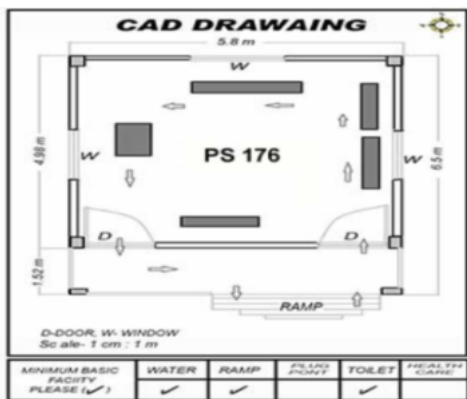

নিৰ্বাচক পঞ্জীয়ন বিষয়াৰ স্বাক্ষৰ

Nazri Naksha

Google Map View

Polling Station Building Front View

ভোটগ্ৰহন কেন্দ্ৰৰ সন্মুখৰ দৃশ্য

Cad View

Key MAP View

E 1 নাম : সুখৰাম মুণ্ডা পিতাৰ নাম: চন্দ্ৰী মুণ্ডা ঘৰ নং : ১১৮ বয়স : ৪৭ লিঙ্গ : পুৰুষ	HXX1259489 ফটো উপলব্ধ	2 নাম : শ্যাম মুণ্ডা পিতাৰ নাম: সুখৰাম মুণ্ডা ঘৰ নং : ১১৮ বয়স : ৫১ লিঙ্গ : পুৰুষ	HXX1259490 ফটো উপলব্ধ	3 নাম : সীতা মুণ্ডা স্বামীৰ নাম: শ্যাম মুণ্ডা ঘৰ নং : ১১৮ বয়স : ৩৯ লিঙ্গ : মহিলা	HXX0020669 ফটো উপলব্ধ
# 4 নাম : চজনী মুণ্ডা পিতাৰ নাম: মাংৰা মুণ্ডা ঘৰ নং : ১১৮ বয়স : ২৩ লিঙ্গ : মহিলা	PSO0067736 ফটো উপলব্ধ	5 নাম : শিবা মুণ্ডা পিতাৰ নাম: মাংৰা মুণ্ডা ঘৰ নং : ১১৮ বয়স : ২০ লিঙ্গ : পুৰুষ	PSO0067678 ফটো উপলব্ধ	6 নাম : মাংৰা মুণ্ডা পিতাৰ নাম: সুখৰাম মুণ্ডা ঘৰ নং : ১১৮ বয়স : ৫০ লিঙ্গ : পুৰুষ	HXX1259503 ফটো উপলব্ধ
7 নাম : জীমা মুণ্ডা স্বামীৰ নাম: মাংৰা মুণ্ডা ঘৰ নং : ১১৮ বয়স : ৪২ লিঙ্গ : মহিলা	HXX1259514 ফটো উপলব্ধ	8 নাম : অমিত মুণ্ডা পিতাৰ নাম: কান্দু মুণ্ডা ঘৰ নং : ১১৮ বয়স : ৫৪ লিঙ্গ : পুৰুষ	HXX1259525 ফটো উপলব্ধ	9 নাম : প্ৰনতী মুণ্ডা স্বামীৰ নাম: অমিত মুণ্ডা ঘৰ নং : ১১৮ বয়স : ৪৪ লিঙ্গ : মহিলা	HXX1259536 ফটো উপলব্ধ
10 নাম : সঞ্জয় মুণ্ডা পিতাৰ নাম: অমৃত মুণ্ডা ঘৰ নং : ১১৮ বয়স : ২৯ লিঙ্গ : পুৰুষ	HXX1572700 ফটো উপলব্ধ	E 11 নাম : গিৰিবালা সোনোৱাল স্বামীৰ নাম: দণ্ডেশ্বৰ সোনোৱাল ঘৰ নং : ১২০ বয়স : ৪৭ লিঙ্গ : মহিলা	HXX1259558 ফটো উপলব্ধ	E 12 নাম : নোমলী সোনোৱাল পিতাৰ নাম: দণ্ডেশ্বৰ সোনোৱাল ঘৰ নং : ১২০ বয়স : ৫২ লিঙ্গ : মহিলা	HXX1259581 ফটো উপলব্ধ
13 নাম : লক্ষী সোনোৱাল স্বামীৰ নাম: ডম্বৰু সোনোৱাল ঘৰ নং : ১২০ বয়স : ৫১ লিঙ্গ : মহিলা	HXX1259569 ফটো উপলব্ধ	14 নাম : অষ্টমী সোনোৱাল পিতাৰ নাম: দণ্ডেশ্বৰ সোনোৱাল ঘৰ নং : ১২০ বয়স : ৪০ লিঙ্গ : মহিলা	HXX1259592 ফটো উপলব্ধ	15 নাম : চন্দন সোনোৱাল পিতাৰ নাম: দম্বৰু সোনোৱাল ঘৰ নং : ১২০ বয়স : ২৩ লিঙ্গ : পুৰুষ	HXX0562439 ফটো উপলব্ধ
16 নাম : মইনা সোনোৱাল স্বামীৰ নাম: হেমন্ত সোনোৱাল ঘৰ নং : ১২১ বয়স : ৪৭ লিঙ্গ : মহিলা	HXX1259616 ফটো উপলব্ধ	17 নাম : ৰিমা সোনোৱাল স্বামীৰ নাম: ৰিংকু সোনোৱাল ঘৰ নং : ১২১ বয়স : ২৯ লিঙ্গ : মহিলা	HXX0339143 ফটো উপলব্ধ	18 নাম : হেমন্ত সোনোৱাল পিতাৰ নাম: উত্তৰা বাগ্‌লাৰী ঘৰ নং : ১২১ বয়স : ২৬ লিঙ্গ : মহিলা	HXX1259605 ফটো উপলব্ধ
19 নাম : প্ৰেৰণা সোনোৱাল পিতাৰ নাম: হেমন্ত সোনোৱাল ঘৰ নং : ১২১ বয়স : ২৬ লিঙ্গ : মহিলা	PSO0069120 ফটো উপলব্ধ	20 নাম : অখিল সোনোৱাল পিতাৰ নাম: হেমন্ত সোনোৱাল ঘৰ নং : ১২১ বয়স : ২৪ লিঙ্গ : পুৰুষ	PSO0087551 ফটো উপলব্ধ	E 21 নাম : উত্তৰা বাগ্‌লাৰী পিতাৰ নাম: গিৰিশ বাগ্‌লাৰী ঘৰ নং : ১২২ বয়স : ৯৭ লিঙ্গ : মহিলা	HXX1259627 ফটো উপলব্ধ
22 নাম : কুমলী সোনোৱাল স্বামীৰ নাম: উত্তৰা সোনোৱাল ঘৰ নং : ১২২ বয়স : ৯০ লিঙ্গ : মহিলা	HXX1259638 ফটো উপলব্ধ	23 নাম : গুৱলা সোনোৱাল পিতাৰ নাম: উত্তৰা সোনোৱাল ঘৰ নং : ১২২ বয়স : ৫৩ লিঙ্গ : মহিলা	HXX1259649 ফটো উপলব্ধ	E 24 নাম : পুটমণি সোনোৱাল পিতাৰ নাম: উত্তৰা সোনোৱাল ঘৰ নং : ১২২ বয়স : ৫১ লিঙ্গ : মহিলা	HXX1259650 ফটো উপলব্ধ
25 নাম : মালিনী সোনোৱাল পিতাৰ নাম: উত্তৰা সোনোৱাল ঘৰ নং : ১২২ বয়স : ৪৯ লিঙ্গ : মহিলা	HXX1259661 ফটো উপলব্ধ	# 26 নাম : নিপন সোনোৱাল পিতাৰ নাম: দামোদৰ সোনোৱাল ঘৰ নং : ১২২ বয়স : ৩৯ লিঙ্গ : পুৰুষ	HXX1259672 ফটো উপলব্ধ	S 27 নাম : বিপুল সোনোৱাল পিতাৰ নাম: দামোদৰ সোনোৱাল ঘৰ নং : ১২২ বয়স : ৪৭ লিঙ্গ : পুৰুষ	HXX1259683 ফটো উপলব্ধ
28 নাম : ডালিমি সোনোৱাল স্বামীৰ নাম: নিপন সোনোৱাল ঘৰ নং : ১২২ বয়স : ৩৫ লিঙ্গ : মহিলা	HXX1259694 ফটো উপলব্ধ	# 29 নাম : ৰেণু সোনোৱাল স্বামীৰ নাম: পবিত্ৰ সোনোৱাল ঘৰ নং : ১২২ বয়স : ৩২ লিঙ্গ : মহিলা	HXX0617282 ফটো উপলব্ধ	# 30 নাম : টিংকু সোনোৱাল পিতাৰ নাম: মুনিন সোনোৱাল ঘৰ নং : ১২২ বয়স : ৩১ লিঙ্গ : পুৰুষ	PSO0049627 ফটো উপলব্ধ