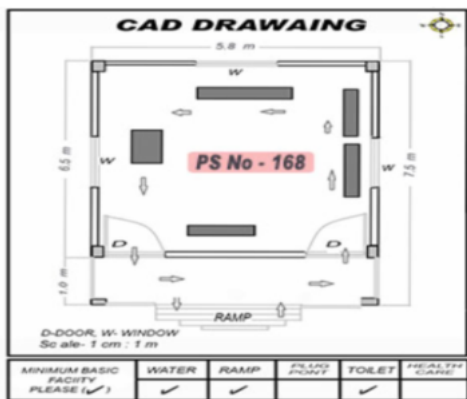

নিৰ্বাচক পঞ্জীয়ন বিষয়াৰ স্বাক্ষৰ

Nazri Naksha

Google Map View

Polling Station Building Front View

ভোটগ্ৰহন কেন্দ্ৰৰ সন্মুখৰ দৃশ্য

Cad View

Key MAP View

1 নাম : খগেন মুড়া পিতাৰ নাম: লীদ মুড়া ঘৰ নং : 1 বয়স : 71 লিঙ্গ : পুৰুষ	HXX1266213 ফটো উপলব্ধ	2 নাম : কমলা মুড়া স্বামীৰ নাম: খগেন মুড়া ঘৰ নং : 1 বয়স : 67 লিঙ্গ : মহিলা	HXX1266224 ফটো উপলব্ধ	E 3 নাম : মনেশ্বৰ মুড়া পিতাৰ নাম: খগেন মুড়া ঘৰ নং : 1 বয়স : 48 লিঙ্গ : পুৰুষ	HXX1266235 ফটো উপলব্ধ
4 নাম : দিগন্ত মুড়া পিতাৰ নাম: খগেন মুড়া ঘৰ নং : 1 বয়স : 44 লিঙ্গ : পুৰুষ	HXX1266257 ফটো উপলব্ধ	# 5 নাম : সাবিত্ৰী খগাই স্বামীৰ নাম: মনেশ্বৰ মুড়া ঘৰ নং : 1 বয়স : 43 লিঙ্গ : মহিলা	HXX1266246 ফটো উপলব্ধ	6 নাম : অনিতা মুড়া স্বামীৰ নাম: দিগন্ত মুড়া ঘৰ নং : 1 বয়স : 35 লিঙ্গ : মহিলা	HXX1266202 ফটো উপলব্ধ
S 7 নাম : অৰ্চনা মুড়া পিতাৰ নাম: খগেন মুড়া ঘৰ নং : 1 বয়স : 82 লিঙ্গ : মহিলা	HXX0345801 ফটো উপলব্ধ	8 নাম : উৰ্মিলা ভূই স্বামীৰ নাম: বিপন ভূই ঘৰ নং : 26 বয়স : 26 লিঙ্গ : মহিলা	PSO0083444 ফটো উপলব্ধ	9 নাম : বুলন মুড়া পিতাৰ নাম: লীদ মুড়া ঘৰ নং : 9 বয়স : 58 লিঙ্গ : পুৰুষ	HXX1266315 ফটো উপলব্ধ
10 নাম : চাবিনা মুড়া স্বামীৰ নাম: বুলন মুড়া ঘৰ নং : 9 বয়স : 54 লিঙ্গ : মহিলা	HXX1266326 ফটো উপলব্ধ	S2 11 নাম : পিংকী মুড়া পিতাৰ নাম: বুলন মুড়া ঘৰ নং : 9 বয়স : 31 লিঙ্গ : মহিলা	HXX0331165 ফটো উপলব্ধ	12 নাম : মঞ্জু মুড়া স্বামীৰ নাম: বুলন মুড়া ঘৰ নং : 9 বয়স : 27 লিঙ্গ : মহিলা	HXX0345124 ফটো উপলব্ধ
13 নাম : অশোক মুড়া পিতাৰ নাম: দিনী মুড়া ঘৰ নং : 5 বয়স : 55 লিঙ্গ : পুৰুষ	HXX1266371 ফটো উপলব্ধ	14 নাম : মালী মুড়া স্বামীৰ নাম: তুচা মুড়া ঘৰ নং : 5 বয়স : 51 লিঙ্গ : মহিলা	HXX1266382 ফটো উপলব্ধ	15 নাম : আৰতি মুড়া স্বামীৰ নাম: দিলীপ মুড়া ঘৰ নং : 5 বয়স : 42 লিঙ্গ : মহিলা	HXX1628114 ফটো উপলব্ধ
16 নাম : দিনা মুড়া পিতাৰ নাম: অশোক মুড়া ঘৰ নং : 5 বয়স : 26 লিঙ্গ : পুৰুষ	HXX0644021 ফটো উপলব্ধ	17 নাম : ববিতা উৰাং স্বামীৰ নাম: পিংকু মুৰা ঘৰ নং : 5 বয়স : 26 লিঙ্গ : মহিলা	HXX0521781 ফটো উপলব্ধ	18 নাম : জগদীশ মুড়া পিতাৰ নাম: জিতেন মুড়া ঘৰ নং : 5 বয়স : 24 লিঙ্গ : পুৰুষ	HXX0537274 ফটো উপলব্ধ
19 নাম : পিংকু মুড়া পিতাৰ নাম: যোগেশ মুড়া ঘৰ নং : 5 বয়স : 41 লিঙ্গ : পুৰুষ	HXX1883271 ফটো উপলব্ধ	R2 20 নাম : ববিতা মুড়া পিতাৰ নাম: জিতেন মুড়া ঘৰ নং : 5 বয়স : 32 লিঙ্গ : মহিলা	HXX0581314 ফটো উপলব্ধ	21 নাম : কৃষ্ণ মুড়া পিতাৰ নাম: জিতেন মুড়া ঘৰ নং : 5 বয়স : 29 লিঙ্গ : পুৰুষ	HXX0581041 ফটো উপলব্ধ
22 নাম : জিতেন মুড়া পিতাৰ নাম: যোগেশ মুড়া ঘৰ নং : 5 বয়স : 50 লিঙ্গ : পুৰুষ	HXX1266393 ফটো উপলব্ধ	23 নাম : মীনা মুড়া স্বামীৰ নাম: জিতেন মুড়া ঘৰ নং : 5 বয়স : 48 লিঙ্গ : মহিলা	HXX1266406 ফটো উপলব্ধ	24 নাম : ভদ্রকান্ত মুড়া পিতাৰ নাম: লীদ মুড়া ঘৰ নং : 6 বয়স : 73 লিঙ্গ : পুৰুষ	HXX1266440 ফটো উপলব্ধ
25 নাম : দেবৰা মুড়া পিতাৰ নাম: লীদ মুড়া ঘৰ নং : 6 বয়স : 58 লিঙ্গ : পুৰুষ	HXX1266451 ফটো উপলব্ধ	26 নাম : উৰ্মিলা মুড়া স্বামীৰ নাম: দেবৰা মুড়া ঘৰ নং : 6 বয়স : 53 লিঙ্গ : মহিলা	HXX1266462 ফটো উপলব্ধ	27 নাম : মিনু মুড়া পিতাৰ নাম: দেবৰা মুড়া ঘৰ নং : 6 বয়স : 36 লিঙ্গ : মহিলা	HXX0579383 ফটো উপলব্ধ
28 নাম : পাতুলী মুড়া পিতাৰ নাম: দেবৰা মুড়া ঘৰ নং : 6 বয়স : 30 লিঙ্গ : মহিলা	HXX0346015 ফটো উপলব্ধ	29 নাম : অজিত মুড়া পিতাৰ নাম: দেবৰা মুড়া ঘৰ নং : 6 বয়স : 27 লিঙ্গ : পুৰুষ	HXX0579466 ফটো উপলব্ধ	30 নাম : লক্ষ্মী মুড়া পিতাৰ নাম: দেবৰা মুড়া ঘৰ নং : 6 বয়স : 27 লিঙ্গ : মহিলা	HXX0345702 ফটো উপলব্ধ