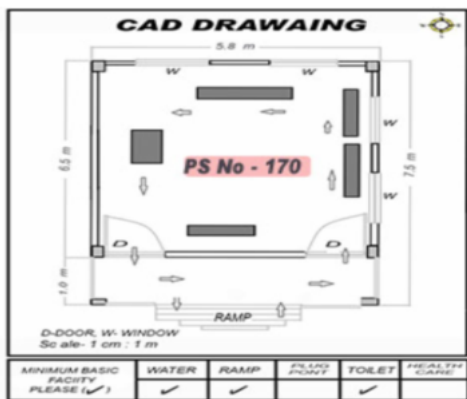

নিৰ্বাচক পঞ্জীয়ন বিষয়াৰ স্বাক্ষৰ

Nazri Naksha

Google Map View

Polling Station Building Front View

ভোটগ্ৰহন কেন্দ্ৰৰ সন্মুখৰ দৃশ্য

Cad View

Key MAP View

1 নাম : ৰাজ উৰাং পিতাৰ নাম: খলিয়া উৰাং ঘৰ নং : 0 বয়স : 27 লিঙ্গ : পুৰুষ	HXX0350231 ফটো উপলব্ধ	2 নাম : বিশ্বনাথ কন্ধ পিতাৰ নাম: দয়াৰাম কন্ধ ঘৰ নং : 1 বয়স : 36 লিঙ্গ : পুৰুষ	HXX1290944 ফটো উপলব্ধ	3 নাম : বিৰ্জ কন্ধ পিতাৰ নাম: দয়াৰাম কন্ধ ঘৰ নং : 1 বয়স : 35 লিঙ্গ : পুৰুষ	HXX1290955 ফটো উপলব্ধ
4 নাম : সংগীতা কন্ধ স্বামীৰ নাম: বিৰ্জ কন্ধ ঘৰ নং : 1 বয়স : 30 লিঙ্গ : মহিলা	HXX1327378 ফটো উপলব্ধ	S 5 নাম : ৰুক্মিণী কন্ধ পিতাৰ নাম: দয়াৰাম কন্ধ ঘৰ নং : 1 বয়স : 29 লিঙ্গ : মহিলা	HXX1397710 ফটো উপলব্ধ	6 নাম : বাবুল কন্ধ পিতাৰ নাম: দয়াৰাম কন্ধ ঘৰ নং : 1 বয়স : 27 লিঙ্গ : পুৰুষ	HXX1129097 ফটো উপলব্ধ
7 নাম : মনেশ্বৰী কন্ধ স্বামীৰ নাম: বিশ্বনাথ কন্ধ ঘৰ নং : 1 বয়স : 26 লিঙ্গ : মহিলা	HXX1125467 ফটো উপলব্ধ	8 নাম : সুৰজ কন্ধ পিতাৰ নাম: দয়াৰাম কন্ধ ঘৰ নং : 1 বয়স : 26 লিঙ্গ : পুৰুষ	PSO0048546 ফটো উপলব্ধ	9 নাম : ৰাধা কন্ধ স্বামীৰ নাম: বাবুল কন্ধ ঘৰ নং : 1 বয়স : 25 লিঙ্গ : মহিলা	HXX1328418 ফটো উপলব্ধ
10 নাম : ৰাহুল কন্ধ পিতাৰ নাম: দাজাৰাম কন্ধ ঘৰ নং : 1 বয়স : 23 লিঙ্গ : পুৰুষ	HXX1428432 ফটো উপলব্ধ	11 নাম : আইশা কন্ধ স্বামীৰ নাম: সুৰজ কন্ধ ঘৰ নং : 1 বয়স : 21 লিঙ্গ : মহিলা	PSO0048538 ফটো উপলব্ধ	12 নাম : গিৰীশ গগৈ পিতাৰ নাম: খগেন গগৈ ঘৰ নং : 2 বয়স : 49 লিঙ্গ : পুৰুষ	HXX1284599 ফটো উপলব্ধ
13 নাম : প্ৰদীপ গগৈ পিতাৰ নাম: খগেন গগৈ ঘৰ নং : 2 বয়স : 47 লিঙ্গ : পুৰুষ	HXX1284613 ফটো উপলব্ধ	14 নাম : অঞ্জনা গগৈ স্বামীৰ নাম: গিৰীশ গগৈ ঘৰ নং : 2 বয়স : 46 লিঙ্গ : মহিলা	HXX1284602 ফটো উপলব্ধ	15 নাম : পূৰ্ণিমা গগৈ স্বামীৰ নাম: প্ৰদীপ গগৈ ঘৰ নং : 2 বয়স : 44 লিঙ্গ : মহিলা	HXX1284624 ফটো উপলব্ধ
16 নাম : উৎপলা সন্দি কৈ স্বামীৰ নাম: গহীন সন্দি কৈ ঘৰ নং : 2 বয়স : 35 লিঙ্গ : মহিলা	HXX1291196 ফটো উপলব্ধ	17 নাম : বকুল জ্যোতি গগৈ পিতাৰ নাম: গিৰীশ গগৈ ঘৰ নং : 2 বয়স : 30 লিঙ্গ : পুৰুষ	HXX1845132 ফটো উপলব্ধ	18 নাম : এনিশা গগৈ পিতাৰ নাম: লোকেশ্বৰ গগৈ ঘৰ নং : 2 বয়স : 28 লিঙ্গ : মহিলা	MLF0265876 ফটো উপলব্ধ
S 19 নাম : পৰি গগৈ স্বামীৰ নাম: কঙ্কণ জ্যোতি গগৈ ঘৰ নং : 2 বয়স : 25 লিঙ্গ : মহিলা	HXX1121086 ফটো উপলব্ধ	20 নাম : মোয়ৰী গগৈ পিতাৰ নাম: প্ৰদীপ গগৈ ঘৰ নং : খ02 বয়স : 24 লিঙ্গ : মহিলা	HXX0467795 ফটো উপলব্ধ	21 নাম : অপৰ্না বিশ্বাস স্বামীৰ নাম: পংকজ গগৈ ঘৰ নং : 2 বয়স : 24 লিঙ্গ : মহিলা	HXX1593540 ফটো উপলব্ধ
22 নাম : মানস জ্যোতি গগৈ পিতাৰ নাম: প্ৰদীপ গগৈ ঘৰ নং : 02 বয়স : 20 লিঙ্গ : পুৰুষ	PSO0129510 ফটো উপলব্ধ	23 নাম : অতুল গগৈ পিতাৰ নাম: দেৱকান্ত গগৈ ঘৰ নং : 2 কু বয়স : 37 লিঙ্গ : পুৰুষ	HXX0448068 ফটো উপলব্ধ	24 নাম : পংকজ গগৈ পিতাৰ নাম: দেৱকান্ত গগৈ ঘৰ নং : 2 কু বয়স : 35 লিঙ্গ : পুৰুষ	HXX0448100 ফটো উপলব্ধ
25 নাম : দেৱকান্ত গগৈ পিতাৰ নাম: খগেন গগৈ ঘৰ নং : 2 কু বয়স : 52 লিঙ্গ : পুৰুষ	HXX1284635 ফটো উপলব্ধ	26 নাম : কল্পনা গগৈ স্বামীৰ নাম: দেৱকান্ত গগৈ ঘৰ নং : 2 কু বয়স : 48 লিঙ্গ : মহিলা	HXX1284646 ফটো উপলব্ধ	27 নাম : কল্পনা গগৈ পিতাৰ নাম: ফুলেশ্বৰ গগৈ ঘৰ নং : 0 বয়স : 47 লিঙ্গ : মহিলা	HXX1284679 ফটো উপলব্ধ
28 নাম : ভূপেন গগৈ পিতাৰ নাম: ফুলেশ্বৰ গগৈ ঘৰ নং : 0 বয়স : 45 লিঙ্গ : পুৰুষ	HXX1284680 ফটো উপলব্ধ	29 নাম : সুৰজমনি কোঁৱৰ গগৈ স্বামীৰ নাম: ভূপেন গগৈ ঘৰ নং : 0 বয়স : 36 লিঙ্গ : মহিলা	HXX0332163 ফটো উপলব্ধ	30 নাম : অতুল চেতীয়া পিতাৰ নাম: গোলক চেতীয়া ঘৰ নং : 8 বয়স : 52 লিঙ্গ : পুৰুষ	HXX1284726 ফটো উপলব্ধ