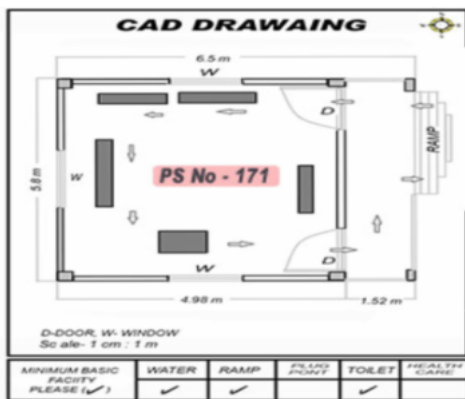

নিৰ্বাচক পঞ্জীয়ন বিষয়াৰ স্বাক্ষৰ

Nazri Naksha

Google Map View

Polling Station Building Front View

ভোটগ্ৰহন কেন্দ্ৰৰ সন্মুখৰ দৃশ্য

Cad View

Key MAP View

বিধানসভা সমষ্টিৰ নম্বৰ আৰু নাম : 81-শদিয়া
অংশৰ নম্বৰ আৰু নাম : 1-ধলা চাহ বাগিছা (অংশ)