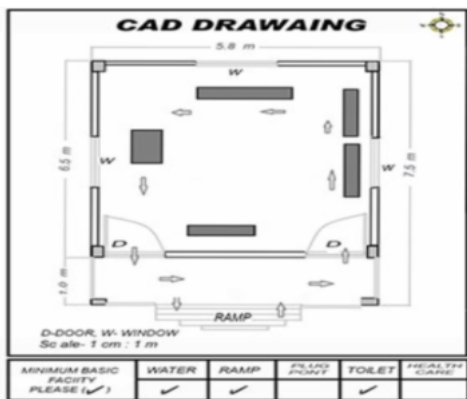

নিৰ্বাচক পঞ্জীয়ন বিষয়াৰ স্বাক্ষৰ

Nazri Naksha

Google Map View

Polling Station Building Front View

ভোটগ্ৰহন কেন্দ্ৰৰ সন্মুখৰ দৃশ্য

Cad View

Key MAP View

1 নাম : অৰবিন্দ সোনোৱাল পিতাৰ নাম: উপেন্দ্ৰ ঘৰ নং : 1 বয়স : 82 লিঙ্গ : পুৰুষ	HXX1313526 ফটো উপলব্ধ	2 নাম : গীতা সোনোৱাল ফুকন স্বামীৰ নাম: অনিল সোনোৱাল ঘৰ নং : 1 বয়স : 44 লিঙ্গ : মহিলা	HXX0001347 ফটো উপলব্ধ	3 নাম : দীপা সোনোৱাল পিতাৰ নাম: অৰবিন্দ ঘৰ নং : 1 বয়স : 41 লিঙ্গ : মহিলা	HXX1313548 ফটো উপলব্ধ
4 নাম : সৌৰভ বুঢ়াগোঁহাই পিতাৰ নাম: বেদকান্ত বুঢ়াগোঁহাই ঘৰ নং : 1 বয়স : 26 লিঙ্গ : পুৰুষ	HXX0199703 ফটো উপলব্ধ	5 নাম : ৰিতুমনি ফুকন মাতৃৰ নাম: গীতা সোনোৱাল ফুকন ঘৰ নং : 1 বয়স : 20 লিঙ্গ : মহিলা	PSO0048983 ফটো উপলব্ধ	6 নাম : অৰুন দাস পিতাৰ নাম: টংকেশ্বৰ দাস ঘৰ নং : 2 বয়স : 70 লিঙ্গ : পুৰুষ	HXX1313559 ফটো উপলব্ধ
7 নাম : ৰনজিত দাস পিতাৰ নাম: টংকেশ্বৰ দাস ঘৰ নং : 2 বয়স : 57 লিঙ্গ : পুৰুষ	HXX1313582 ফটো উপলব্ধ	8 নাম : অজয় দাস পিতাৰ নাম: টংকেশ্বৰ ঘৰ নং : 9 বয়স : 68 লিঙ্গ : পুৰুষ	HXX1313593 ফটো উপলব্ধ	9 নাম : কল্পনা দাস স্বামীৰ নাম: অজয় ঘৰ নং : 9 বয়স : 61 লিঙ্গ : মহিলা	HXX1313606 ফটো উপলব্ধ
10 নাম : স্বামীনন্দ দাস পিতাৰ নাম: অজয় দাস ঘৰ নং : 3 বয়স : 43 লিঙ্গ : পুৰুষ	PSO0028134 ফটো উপলব্ধ	11 নাম : স্বামীনন্দ বৰাহ জোৱাল পিতাৰ নাম: অজয় দাস ঘৰ নং : 09 বয়স : 34 লিঙ্গ : পুৰুষ	HXX0451492 ফটো উপলব্ধ	12 নাম : নীৰদা নায়ক স্বামীৰ নাম: ধনেশ্বৰ নায়ক ঘৰ নং : 8 বয়স : 30 লিঙ্গ : মহিলা	HXX0199521 ফটো উপলব্ধ
13 নাম : নিখিল নায়ক পিতাৰ নাম: ধনেশ্বৰ নায়ক ঘৰ নং : 8 বয়স : 28 লিঙ্গ : পুৰুষ	HXX0200170 ফটো উপলব্ধ	14 নাম : মণি নায়ক স্বামীৰ নাম: নিখিল নায়ক ঘৰ নং : 08 বয়স : 25 লিঙ্গ : মহিলা	HXX0476853 ফটো উপলব্ধ	15 নাম : চুমন নায়ক পিতাৰ নাম: ধনেশ্বৰ নায়ক ঘৰ নং : 08 বয়স : 24 লিঙ্গ : পুৰুষ	HXX0473090 ফটো উপলব্ধ
16 নাম : লালো নায়ক পিতাৰ নাম: চুদম নায়ক ঘৰ নং : 5 বয়স : 52 লিঙ্গ : পুৰুষ	HXX1313640 ফটো উপলব্ধ	17 নাম : আনন নায়ক পিতাৰ নাম: লালু নায়ক ঘৰ নং : 5 বয়স : 26 লিঙ্গ : পুৰুষ	HXX0527358 ফটো উপলব্ধ	18 নাম : স্মিত নায়ক পিতাৰ নাম: লালো নায়ক ঘৰ নং : 5 বয়স : 23 লিঙ্গ : পুৰুষ	PSO0133868 ফটো উপলব্ধ
19 নাম : যোগেন নায়ক পিতাৰ নাম: চুনিয়া ঘৰ নং : 6 বয়স : 60 লিঙ্গ : পুৰুষ	HXX1313673 ফটো উপলব্ধ	20 নাম : প্ৰমিলা নায়ক স্বামীৰ নাম: যোগেন নায়ক ঘৰ নং : 6 বয়স : 57 লিঙ্গ : মহিলা	HXX1313684 ফটো উপলব্ধ	21 নাম : এনিশা সোনোৱাল পিতাৰ নাম: পদ্মধৰ ঘৰ নং : 06 বয়স : 51 লিঙ্গ : মহিলা	HXX1309746 ফটো উপলব্ধ
22 নাম : কাশীৰি হাজৰিকা মাতৃৰ নাম: বিষ্ণুৰাম হাজৰিকা ঘৰ নং : 06 বয়স : 37 লিঙ্গ : মহিলা	CCY1149093 ফটো উপলব্ধ	23 নাম : ৰঞ্জিতা নায়ক স্বামীৰ নাম: যতীন নায়ক ঘৰ নং : 6 বয়স : 30 লিঙ্গ : মহিলা	HXX1633114 ফটো উপলব্ধ	24 নাম : বিকি নায়ক পিতাৰ নাম: প্ৰমিলা নায়ক ঘৰ নং : 6 বয়স : 25 লিঙ্গ : পুৰুষ	HXX1870591 ফটো উপলব্ধ
25 নাম : দিপেন নায়ক মাতৃৰ নাম: প্ৰমিলা নায়ক ঘৰ নং : 6 বয়স : 24 লিঙ্গ : পুৰুষ	HXX1761741 ফটো উপলব্ধ	26 নাম : দুলাল চন্দ্ৰ গগৈ পিতাৰ নাম: নগেন্দ্ৰ নাথ গগৈ ঘৰ নং : 10 বয়স : 73 লিঙ্গ : পুৰুষ	HXX1313708 ফটো উপলব্ধ	27 নাম : ধ্ৰুৱজিত বৰুৱা পিতাৰ নাম: নৰেশ্বৰ বৰুৱা ঘৰ নং : 10 বয়স : 59 লিঙ্গ : পুৰুষ	HXX0196659 ফটো উপলব্ধ
28 নাম : অনিতা গগৈ বৰুৱা স্বামীৰ নাম: ধ্ৰুৱাজিৎ বৰুৱা ঘৰ নং : 10 বয়স : 43 লিঙ্গ : মহিলা	HXX0196667 ফটো উপলব্ধ	29 নাম : ত্ৰৈলোক্য গগৈ পিতাৰ নাম: দুলাল চন্দ্ৰ গগৈ ঘৰ নং : 10 বয়স : 41 লিঙ্গ : পুৰুষ	HXX1313731 ফটো উপলব্ধ	30 নাম : শিখা সোনোৱাল গগৈ স্বামীৰ নাম: ত্ৰৈলোক্য গগৈ ঘৰ নং : 10 বয়স : 34 লিঙ্গ : মহিলা	HXX0196717 ফটো উপলব্ধ