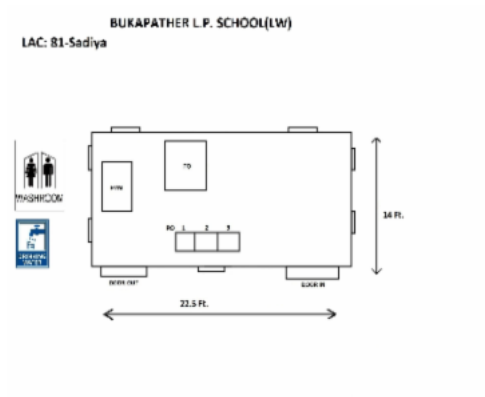

নিৰ্বাচক পঞ্জীয়ন বিষয়াৰ স্বাক্ষৰ

Nazri Naksha

Google Map View

Polling Station Building Front View

ভোটগ্ৰহন কেন্দ্ৰৰ সন্মুখৰ দৃশ্য

Cad View

Key MAP View

1 নাম : মনমায়া লামা স্বামীৰ নাম : নীৰ বাহাদুৰ ঘৰ নং : ১১৫ বয়স : 74 লিঙ্গ : মহিলা	HXX1308889 ফটো উপলব্ধ	2 নাম : বাবু বাম লামা পিতাৰ নাম : চইনধৰ্জ লোমা ঘৰ নং : ১১৫ বয়স : 58 লিঙ্গ : পুৰুষ	HXX1308890 ফটো উপলব্ধ	3 নাম : জংগ বাহাদুৰ লামা পিতাৰ নাম : নীৰ বাহাদুৰ ঘৰ নং : ১১৫ বয়স : 57 লিঙ্গ : পুৰুষ	HXX1308903 ফটো উপলব্ধ
4 নাম : মীনা লামা স্বামীৰ নাম : জংগ বাহাদুৰ ঘৰ নং : ১১৫ বয়স : 53 লিঙ্গ : মহিলা	HXX1308914 ফটো উপলব্ধ	5 নাম : শান্তী লামা পিতাৰ নাম : নীৰ বাহাদুৰ ঘৰ নং : ১১৫ বয়স : 46 লিঙ্গ : মহিলা	HXX1308925 ফটো উপলব্ধ	6 নাম : নীতা লামা পিতাৰ নাম : নীৰ বাহাদুৰ ঘৰ নং : ১১৫ বয়স : 40 লিঙ্গ : মহিলা	HXX1308936 ফটো উপলব্ধ
7 নাম : শ্যাম সিং লামা পিতাৰ নাম : চইনধৰ্জ লামা ঘৰ নং : ১১৬ বয়স : 73 লিঙ্গ : পুৰুষ	HXX1308947 ফটো উপলব্ধ	8 নাম : চুকমায়া লামা স্বামীৰ নাম : শ্যাম সিং লামা ঘৰ নং : ১১৬ বয়স : 73 লিঙ্গ : মহিলা	HXX1308958 ফটো উপলব্ধ	9 নাম : বল বাহাদুৰ লামা পিতাৰ নাম : শ্যাম ঘৰ নং : ১১৬ বয়স : 49 লিঙ্গ : পুৰুষ	HXX1308969 ফটো উপলব্ধ
10 নাম : কৃষ্ণ বাহাদুৰ লামা পিতাৰ নাম : শ্যাম ঘৰ নং : ১১৬ বয়স : 42 লিঙ্গ : পুৰুষ	HXX1308970 ফটো উপলব্ধ	11 নাম : চন্দ্ৰ বাহাদুৰ লামা পিতাৰ নাম : শ্যাম ঘৰ নং : ১১৬ বয়স : 40 লিঙ্গ : পুৰুষ	HXX1308981 ফটো উপলব্ধ	12 নাম : কবিতা দেৱী স্বামীৰ নাম : কৃষ্ণ বাহাদুৰ তামাং ঘৰ নং : ১১৬ বয়স : 35 লিঙ্গ : মহিলা	HXX1761048 ফটো উপলব্ধ
13 নাম : গনেশ ছেত্ৰী পিতাৰ নাম : কালু চিং ছেত্ৰী ঘৰ নং : ১১৭ বয়স : 49 লিঙ্গ : পুৰুষ	HXX1309008 ফটো উপলব্ধ	14 নাম : শেৰ বাহাদুৰ ছেত্ৰী পিতাৰ নাম : কালু সিং ছেত্ৰী ঘৰ নং : ১১৭ বয়স : 41 লিঙ্গ : পুৰুষ	HXX1309031 ফটো উপলব্ধ	15 নাম : সৰস্বতী ছেত্ৰী পিতাৰ নাম : কালু চিং ছেত্ৰী ঘৰ নং : ১১৭ বয়স : 35 লিঙ্গ : মহিলা	HXX1309019 ফটো উপলব্ধ
16 নাম : সৰস্বতী ছেত্ৰী স্বামীৰ নাম : শেৰ বাহাদুৰ ছেত্ৰী ঘৰ নং : ১১৭ বয়স : 34 লিঙ্গ : মহিলা	HXX1830326 ফটো উপলব্ধ	17 নাম : বাধা ছেত্ৰী পিতাৰ নাম : ৰাজকুমাৰ ছেত্ৰী ঘৰ নং : ১১৭ বয়স : 31 লিঙ্গ : মহিলা	HXX1830097 ফটো উপলব্ধ	18 নাম : মাধবী সোনোৱাল স্বামীৰ নাম : ডিম্বেশ্বৰ সোনোৱাল ঘৰ নং : ১১৮ বয়স : 67 লিঙ্গ : মহিলা	HXX1309042 ফটো উপলব্ধ
19 নাম : প্ৰদ্যু সোনোৱাল পিতাৰ নাম : ডিম্বেশ্বৰ ঘৰ নং : ১১৮ বয়স : 41 লিঙ্গ : পুৰুষ	HXX1309075 ফটো উপলব্ধ	20 নাম : বিন্দিয়া দীপ তাঁতী স্বামীৰ নাম : প্ৰহলাদ তাঁতী ঘৰ নং : ১১৮ বয়স : 37 লিঙ্গ : মহিলা	HXX1829965 ফটো উপলব্ধ	21 নাম : বীনামায়া তামাং স্বামীৰ নাম : নৰ বাহাদুৰ ঘৰ নং : ১১৯ বয়স : 70 লিঙ্গ : মহিলা	HXX1309097 ফটো উপলব্ধ
22 নাম : সঞ্জিব তামাং পিতাৰ নাম : নৰ বাহাদুৰ তামাং ঘৰ নং : ১১৯ বয়স : 44 লিঙ্গ : পুৰুষ	HXX1309122 ফটো উপলব্ধ	23 নাম : জোনালী তামাং স্বামীৰ নাম : সঞ্জিব তামাং ঘৰ নং : ১১৯ বয়স : 43 লিঙ্গ : মহিলা	HXX1309133 ফটো উপলব্ধ	24 নাম : ৰঞ্জিত তামাং পিতাৰ নাম : নৰ বাহাদুৰ ঘৰ নং : ১১৯ বয়স : 42 লিঙ্গ : পুৰুষ	HXX1309144 ফটো উপলব্ধ
25 নাম : সুনীতা লামা তামাং স্বামীৰ নাম : ৰঞ্জিত তামাং ঘৰ নং : ১১৯ বয়স : 36 লিঙ্গ : মহিলা	HXX0442491 ফটো উপলব্ধ	26 নাম : শ্ৰীৰ্জা তামাং পিতাৰ নাম : সঞ্জীৱ তামাং ঘৰ নং : ১১৯ বয়স : 21 লিঙ্গ : মহিলা	PSO0109991 ফটো উপলব্ধ	27 নাম : য়াম থাপা পিতাৰ নাম : উত্তম থাপা ঘৰ নং : ১২০ বয়স : 55 লিঙ্গ : পুৰুষ	HXX1309155 ফটো উপলব্ধ
28 নাম : লিলা থাপা তামাং স্বামীৰ নাম : য়াম বাহাদুৰ থাপা ঘৰ নং : ১২০ বয়স : 52 লিঙ্গ : মহিলা	HXX1309166 ফটো উপলব্ধ	29 নাম : কিৰণ থাপা পিতাৰ নাম : য়াম থাপা ঘৰ নং : ১২০ বয়স : 27 লিঙ্গ : পুৰুষ	HXX0024109 ফটো উপলব্ধ	30 নাম : মইনা তামাং স্বামীৰ নাম : দিল বাহাদুৰ ঘৰ নং : ১২১ বয়স : 83 লিঙ্গ : মহিলা	HXX1309177 ফটো উপলব্ধ