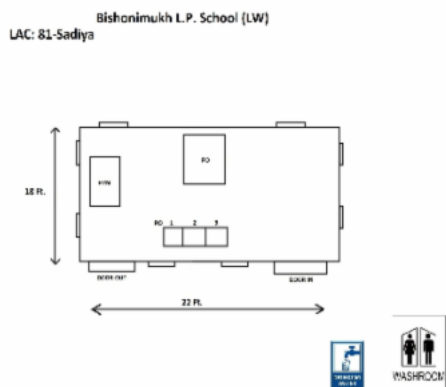

নিৰ্বাচক পঞ্জীয়ন বিষয়াৰ স্বাক্ষৰ

Nazri Naksha

Google Map View

Polling Station Building Front View

ভোটগ্ৰহন কেন্দ্ৰৰ সন্মুখৰ দৃশ্য

Cad View

Key MAP View

1 নাম : অধীৰ সৰকাৰ পিতাৰ নাম: বজেন্দ্ৰ সৰকাৰ ঘৰ নং : ৬৭ বয়স : 46 লিঙ্গ : পুৰুষ	HXX1337311 ফটো উপলব্ধ	2 নাম : মীন সৰকাৰ স্বামীৰ নাম: অধীৰ ঘৰ নং : ৬৭ বয়স : 43 লিঙ্গ : মহিলা	HXX1337322 ফটো উপলব্ধ	3 নাম : অজিত সৰকাৰ পিতাৰ নাম: বজেন্দ্ৰ সৰকাৰ ঘৰ নং : ৬৭ বয়স : 43 লিঙ্গ : পুৰুষ	HXX1337333 ফটো উপলব্ধ
4 নাম : অবলা সৰকাৰ স্বামীৰ নাম: অজিত সৰকাৰ ঘৰ নং : ৬৭ বয়স : 33 লিঙ্গ : মহিলা	HXX1337344 ফটো উপলব্ধ	5 নাম : শচীন্দ্ৰ সৰকাৰ পিতাৰ নাম: ইন্দ্ৰলাল ঘৰ নং : ৬৮ বয়স : 74 লিঙ্গ : পুৰুষ	HXX1337355 ফটো উপলব্ধ	6 নাম : আৰতী সৰকাৰ স্বামীৰ নাম: শচীন্দ্ৰ ঘৰ নং : ৬৮ বয়স : 67 লিঙ্গ : মহিলা	HXX1337366 ফটো উপলব্ধ
7 নাম : যতীন সৰকাৰ পিতাৰ নাম: ইন্দ্ৰলাল সৰকাৰ ঘৰ নং : ৬৮ বয়স : 56 লিঙ্গ : পুৰুষ	HXX1337377 ফটো উপলব্ধ	8 নাম : অৰন্য সৰকাৰ স্বামীৰ নাম: যতীন সৰকাৰ ঘৰ নং : ৬৮ বয়স : 45 লিঙ্গ : মহিলা	HXX1337388 ফটো উপলব্ধ	9 নাম : নিৰ্মল সৰকাৰ পিতাৰ নাম: শচীন্দ্ৰ সৰকাৰ ঘৰ নং : ৬৮ বয়স : 45 লিঙ্গ : পুৰুষ	HXX1337399 ফটো উপলব্ধ
10 নাম : বৰুণ সৰকাৰ পিতাৰ নাম: শচীন্দ্ৰ ঘৰ নং : ৬৮ বয়স : 42 লিঙ্গ : পুৰুষ	HXX1337402 ফটো উপলব্ধ	11 নাম : লক্ষী মণ্ডল সৰকাৰ স্বামীৰ নাম: বৰুণ সৰকাৰ ঘৰ নং : ৬৮ বয়স : 38 লিঙ্গ : মহিলা	HXX0324970 ফটো উপলব্ধ	12 নাম : জুনকা বিশ্বাস পিতাৰ নাম: শচীন্দ্ৰ সৰকাৰ ঘৰ নং : ৬৮ বয়স : 35 লিঙ্গ : মহিলা	HXX1831012 ফটো উপলব্ধ
13 নাম : প্ৰকাশ থাপা পিতাৰ নাম: জ্ঞান বাহাদুৰ থাপা ঘৰ নং : ৬৮ বয়স : 32 লিঙ্গ : পুৰুষ	HXX1337424 ফটো উপলব্ধ	14 নাম : স্নিতা সৰকাৰ স্বামীৰ নাম: নিৰ্মল সৰকাৰ ঘৰ নং : ৬৮ বয়স : 29 লিঙ্গ : মহিলা	HXX1337413 ফটো উপলব্ধ	S2 15 নাম : প্ৰীতি সৰকাৰ পিতাৰ নাম: যতীন সৰকাৰ ঘৰ নং : ৬৮ বয়স : 26 লিঙ্গ : মহিলা	HXX1453885 ফটো উপলব্ধ
16 নাম : বাপ্পী সৰকাৰ পিতাৰ নাম: যতীন সৰকাৰ ঘৰ নং : ৬৮ বয়স : 23 লিঙ্গ : পুৰুষ	PSO0087775 ফটো উপলব্ধ	17 নাম : মনিন্দ্ৰ সৰকাৰ পিতাৰ নাম: ইন্দ্ৰলাল সৰকাৰ ঘৰ নং : ৬৯ বয়স : 73 লিঙ্গ : পুৰুষ	HXX1337435 ফটো উপলব্ধ	18 নাম : তৰন্যবালা সৰকাৰ স্বামীৰ নাম: মনিন্দ্ৰ সৰকাৰ ঘৰ নং : ৬৯ বয়স : 73 লিঙ্গ : মহিলা	HXX1337446 ফটো উপলব্ধ
E 19 নাম : ভবেন মণ্ডল পিতাৰ নাম: হেমচন্দ্ৰ মণ্ডল ঘৰ নং : ৬৯ বয়স : 70 লিঙ্গ : পুৰুষ	HXX0346692 ফটো উপলব্ধ	20 নাম : চুচেন নমশুদ্ৰা পিতাৰ নাম: সহদেৱ নমশুদ্ৰ ঘৰ নং : ৬৯ বয়স : 65 লিঙ্গ : পুৰুষ	HXX0362913 ফটো উপলব্ধ	S 21 নাম : মিনতী মণ্ডল স্বামীৰ নাম: ভবেন মণ্ডল ঘৰ নং : ৬৯ বয়স : 54 লিঙ্গ : মহিলা	HXX0339010 ফটো উপলব্ধ
22 নাম : সুকুমাৰ মণ্ডল পিতাৰ নাম: ভবেন মণ্ডল ঘৰ নং : ৬৯ বয়স : 42 লিঙ্গ : পুৰুষ	HXX0204826 ফটো উপলব্ধ	23 নাম : বিজয়া মণ্ডল স্বামীৰ নাম: সুকুমাৰ মণ্ডল ঘৰ নং : ৬৯ বয়স : 42 লিঙ্গ : মহিলা	HXX1337457 ফটো উপলব্ধ	24 নাম : দিপক সৰকাৰ পিতাৰ নাম: মনিন্দ্ৰ ঘৰ নং : ৬৯ বয়স : 41 লিঙ্গ : পুৰুষ	HXX1337468 ফটো উপলব্ধ
25 নাম : নিৰোজ নমশুদ্ৰ স্বামীৰ নাম: সৱাল নমশুদ্ৰ ঘৰ নং : 69 বয়স : 41 লিঙ্গ : মহিলা	PSO0028910 ফটো উপলব্ধ	26 নাম : সুমঙ্গল মণ্ডল পিতাৰ নাম: ভবেন মণ্ডল ঘৰ নং : ৬৯ বয়স : 40 লিঙ্গ : পুৰুষ	HXX0347914 ফটো উপলব্ধ	27 নাম : চন্দন মণ্ডল পিতাৰ নাম: ভবেন মণ্ডল ঘৰ নং : 69 বয়স : 38 লিঙ্গ : পুৰুষ	HXX1257476 ফটো উপলব্ধ
28 নাম : সশস্তী সৰকাৰ স্বামীৰ নাম: দিপক সৰকাৰ ঘৰ নং : ৬৯ বয়স : 35 লিঙ্গ : মহিলা	HXX1337479 ফটো উপলব্ধ	29 নাম : অনিতা মণ্ডল স্বামীৰ নাম: সোমঙ্গল মণ্ডল ঘৰ নং : ৬৯ বয়স : 32 লিঙ্গ : মহিলা	HXX0485409 ফটো উপলব্ধ	30 নাম : হীৰন্ত নমশুদ্ৰ পিতাৰ নাম: হিমাংগ নমশুদ্ৰ ঘৰ নং : 69 বয়স : 32 লিঙ্গ : পুৰুষ	HXX1653237 ফটো উপলব্ধ