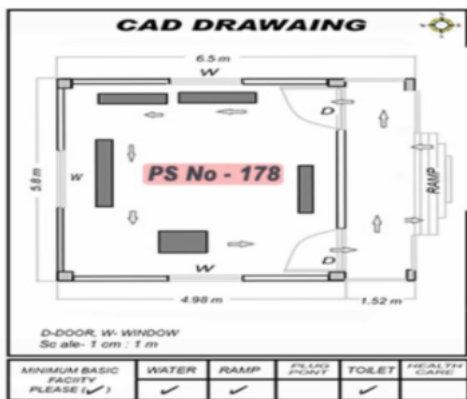

নিৰ্বাচক পঞ্জীয়ন বিষয়াৰ স্বাক্ষৰ

Nazri Naksha

Google Map View

Polling Station Building Front View

ভোটগ্ৰহন কেন্দ্ৰৰ সন্মুখৰ দৃশ্য

Cad View

Key MAP View

<p>E 1 HXX1344565</p> <p>নাম : মলুকা সোণোৱাল পিতাৰ নাম: জগত সোণোৱাল ঘৰ নং : 1 বয়স : 96 লিঙ্গ : পুৰুষ</p> <p>ফটো উপলব্ধ</p>	<p>2 HXX1344576</p> <p>নাম : তৰুণ সোণোৱাল পিতাৰ নাম: মলুকা সোণোৱাল ঘৰ নং : 1 বয়স : 61 লিঙ্গ : পুৰুষ</p> <p>ফটো উপলব্ধ</p>	<p>3 HXX1344587</p> <p>নাম : জেৰিণী সোনোৱাল স্বামীৰ নাম: তৰুণ সোণোৱাল ঘৰ নং : 1 বয়স : 56 লিঙ্গ : মহিলা</p> <p>ফটো উপলব্ধ</p>
<p>4 HXX1344598</p> <p>নাম : ত্ৰিদিপ সোণোৱাল পিতাৰ নাম: তৰুন সোনোৱাল ঘৰ নং : 1 বয়স : 40 লিঙ্গ : পুৰুষ</p> <p>ফটো উপলব্ধ</p>	<p>5 HXX1344601</p> <p>নাম : জয়া সোনোৱাল স্বামীৰ নাম: ত্ৰিদিপ সোনোৱাল ঘৰ নং : 1 বয়স : 35 লিঙ্গ : মহিলা</p> <p>ফটো উপলব্ধ</p>	<p># 6 HXX1852052</p> <p>নাম : দেবশীষ সোনোৱাল পিতাৰ নাম: তাৰিণী সোনোৱাল ঘৰ নং : 89 বয়স : 21 লিঙ্গ : পুৰুষ</p> <p>ফটো উপলব্ধ</p>
<p># 7 HXX1852300</p> <p>নাম : লিগু সোনোৱাল পিতাৰ নাম: ৰমেশ সোনোৱাল ঘৰ নং : 48 বয়স : 21 লিঙ্গ : পুৰুষ</p> <p>ফটো উপলব্ধ</p>	<p># 8 HXX1852318</p> <p>নাম : প্ৰিয়মৰ্বত সোনোৱাল পিতাৰ নাম: ৰমেশ সোনোৱাল ঘৰ নং : 48 বয়স : 21 লিঙ্গ : পুৰুষ</p> <p>ফটো উপলব্ধ</p>	<p>E 9 HXX1344667</p> <p>নাম : কান্তেশ্বৰ সোণোৱাল পিতাৰ নাম: ৰক্তেশ্বৰ সোণোৱাল ঘৰ নং : 2 বয়স : 81 লিঙ্গ : পুৰুষ</p> <p>ফটো উপলব্ধ</p>
<p>E 10 HXX1344623</p> <p>নাম : অজিত সোণোৱাল পিতাৰ নাম: মলুকা সোণোৱাল ঘৰ নং : 2 বয়স : 64 লিঙ্গ : পুৰুষ</p> <p>ফটো উপলব্ধ</p>	<p>11 HXX1344634</p> <p>নাম : চম্পা সোণোৱাল স্বামীৰ নাম: অজিত সোণোৱাল ঘৰ নং : 2 বয়স : 56 লিঙ্গ : মহিলা</p> <p>ফটো উপলব্ধ</p>	<p>12 HXX1344645</p> <p>নাম : ৰাহুল সোণোৱাল পিতাৰ নাম: অজিত সোণোৱাল ঘৰ নং : 2 বয়স : 41 লিঙ্গ : পুৰুষ</p> <p>ফটো উপলব্ধ</p>
<p>13 HXX1344656</p> <p>নাম : শিল্পজ্যোতি সোণোৱাল পিতাৰ নাম: অজিত সোণোৱাল ঘৰ নং : 2 বয়স : 40 লিঙ্গ : পুৰুষ</p> <p>ফটো উপলব্ধ</p>	<p>S 14 HXX0066266</p> <p>নাম : দিপিকা শইকীয়া পিতাৰ নাম: ৰমেন শইকীয়া ঘৰ নং : 2 বয়স : 28 লিঙ্গ : মহিলা</p> <p>ফটো উপলব্ধ</p>	<p>15 HXX00608935</p> <p>নাম : তুমন শইকীয়া পিতাৰ নাম: ৰমেন সোনোৱাল ঘৰ নং : 2 বয়স : 26 লিঙ্গ : পুৰুষ</p> <p>ফটো উপলব্ধ</p>
<p>16 HXX1344690</p> <p>নাম : ৰমেন শইকীয়া পিতাৰ নাম: চুলিন শইকীয়া ঘৰ নং : 2 বয়স : 54 লিঙ্গ : পুৰুষ</p> <p>ফটো উপলব্ধ</p>	<p>17 HXX1344703</p> <p>নাম : নিৰ্জপ্ৰভা শইকীয়া স্বামীৰ নাম: ৰমেন শইকীয়া ঘৰ নং : 2 বয়স : 52 লিঙ্গ : মহিলা</p> <p>ফটো উপলব্ধ</p>	<p>18 HXX1344725</p> <p>নাম : সুবৰ্ণ শইকীয়া স্বামীৰ নাম: চুলিন শইকীয়া ঘৰ নং : 3 বয়স : 74 লিঙ্গ : মহিলা</p> <p>ফটো উপলব্ধ</p>
<p># 19 HXX1344736</p> <p>নাম : নীলাজ্যোতি শইকীয়া স্বামীৰ নাম: ধৰ্মেন্দ্র শইকীয়া ঘৰ নং : 11 বয়স : 56 লিঙ্গ : মহিলা</p> <p>ফটো উপলব্ধ</p>	<p># 20 HXX0355081</p> <p>নাম : ধৰ্মেন্দ্র শইকীয়া মাতৃৰ নাম: সুবৰ্ণ শইকীয়া ঘৰ নং : 11 বয়স : 56 লিঙ্গ : পুৰুষ</p> <p>ফটো উপলব্ধ</p>	<p>21 HXX1344747</p> <p>নাম : স্বপ্ন কুমাৰ শইকীয়া পিতাৰ নাম: চুলিন শইকীয়া ঘৰ নং : 3 বয়স : 48 লিঙ্গ : পুৰুষ</p> <p>ফটো উপলব্ধ</p>
<p>22 HXX1198530</p> <p>নাম : বন সোনোৱাল শইকীয়া স্বামীৰ নাম: স্বপ্নকুমাৰ শইকীয়া ঘৰ নং : 3 বয়স : 44 লিঙ্গ : মহিলা</p> <p>ফটো উপলব্ধ</p>	<p># 23 HXX1344758</p> <p>নাম : প্ৰাঞ্জল শইকীয়া পিতাৰ নাম: ধৰ্মেন্দ্রনাথ শইকীয়া ঘৰ নং : 11 বয়স : 35 লিঙ্গ : পুৰুষ</p> <p>ফটো উপলব্ধ</p>	<p># 24 HXX1193929</p> <p>নাম : জোনমণি সোনোৱাল শইকীয়া স্বামীৰ নাম: প্ৰাঞ্জল শইকীয়া ঘৰ নং : 11 বয়স : 25 লিঙ্গ : মহিলা</p> <p>ফটো উপলব্ধ</p>
<p>25 HXX1344781</p> <p>নাম : ৰুমা সোণোৱাল স্বামীৰ নাম: কান্তেশ্বৰ সোণোৱাল ঘৰ নং : 8 বয়স : 66 লিঙ্গ : মহিলা</p> <p>ফটো উপলব্ধ</p>	<p>26 HXX1867555</p> <p>নাম : নবিন বড়া অন্যান্য: ৰুমা সোনোৱাল ঘৰ নং : 4 বয়স : 57 লিঙ্গ : পুৰুষ</p> <p>ফটো উপলব্ধ</p>	<p>27 PSO0049932</p> <p>নাম : অনাদি বড়া পিতাৰ নাম: তুলন চন্দ্ৰ বড়া ঘৰ নং : 4 বয়স : 51 লিঙ্গ : পুৰুষ</p> <p>ফটো উপলব্ধ</p>
<p>S 28 HXX0418673</p> <p>নাম : অংকিতা বড়া পিতাৰ নাম: নবীন বড়া ঘৰ নং : 4 বয়স : 26 লিঙ্গ : মহিলা</p> <p>ফটো উপলব্ধ</p>	<p>29 PSO0015487</p> <p>নাম : অংকিত বড়া পিতাৰ নাম: হৰিপ্ৰসাদ বড়া ঘৰ নং : 4 বয়স : 20 লিঙ্গ : পুৰুষ</p> <p>ফটো উপলব্ধ</p>	<p>E 30 HXX1344827</p> <p>নাম : চন্দীকা সোণোৱাল স্বামীৰ নাম: চন্দ্ৰধৰ বড়া ঘৰ নং : 8 বয়স : 89 লিঙ্গ : মহিলা</p> <p>ফটো উপলব্ধ</p>