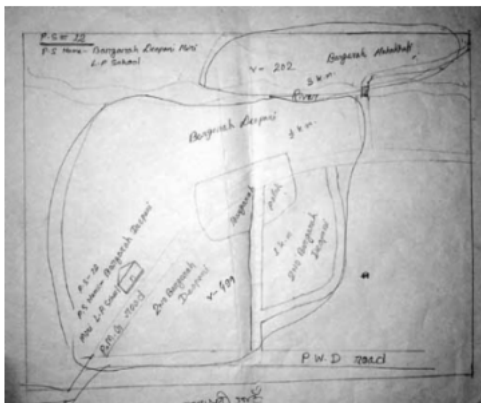

ভোটাৰ তালিকা 2026 S03 অসম

বিধানসভা সমষ্টিৰ নম্বৰ, নাম আৰু সংৰক্ষণৰ স্থিতি : 81 - শদিয়া (সাধাৰণ)		খণ্ড নং : 211			
এই বিধানসভা সমষ্টিত কোন সংসদীয় সমষ্টিৰ অন্তৰ্গত তাৰ নম্বৰ, নাম আৰু সংৰক্ষণ স্থিতি : 12 - লক্ষীমপুৰ (সাধাৰণ)					
1. সংশোধনৰ বিৱৰণ					
সংশোধনৰ বছৰ	2026	তালিকাৰ চিনাক্তকৰণ			
ভিত্তি তাৰিখ	01-04-2026	বিশেষ সংশোধন, 2026 চনৰ পূৰ্বৰ 2025 চনৰ মূল তালিকাৰ লগত থকা সংযোজন সমূহ একত্ৰিতকৰণ কৰা তালিকা।			
সংশোধনৰ প্ৰকাৰ	বিশেষ সংশোধন 2026				
প্ৰকাশনৰ তাৰিখ	23-03-2026				
2. খণ্ড আৰু ভোটগ্ৰহন কেন্দ্ৰৰ বিৱৰণ					
খণ্ডৰ অন্তৰ্গত এলেকা সমূহৰ নম্বৰ আৰু নাম					
1-আজোখা					
2-দীঘল মেছাকী	মূল চহৰ/গাওঁ	: দীঘল মেছাকী			
	ৱাৰ্ড নং	:			
	ডাকঘৰ	: হৈখোৱাঘাট			
	পুলিচ থানা	: ধলা			
	ব্লক	: হৈখোৱা			
	ৰাজহ চক্ৰ	: ডুমডুমা			
	জিলা	: তিনিচুকীয়া			
	পিনকোড	: 786154			
3. ভোটগ্ৰহন কেন্দ্ৰৰ বিৱৰণ					
ভোটগ্ৰহন কেন্দ্ৰৰ নম্বৰ আৰু নাম :		ভোটগ্ৰহন কেন্দ্ৰৰ প্ৰকাৰ (পুৰুষ/মহিলা/সাধাৰণ)		সাধাৰণ	
211 - দীঘল মেছাকী প্ৰাথমিক বিদ্যালয়		খণ্ডৰ অন্তৰ্গত সহায়ক ভোটগ্ৰহন কেন্দ্ৰ সংখ্যা :		0	
ভোটগ্ৰহন কেন্দ্ৰৰ ঠিকনা :					
দীঘল মেছাকী প্ৰাথমিক বিদ্যালয়, কোঠা নং ২, দীঘল মেছাকী, ডাকঘৰ-হৈখোৱা					
থানা-ধলা, জিলা-তিনিচুকীয়া, পিনকোড-৭৮৬১৫৪					
4. ভোটাৰৰ সংখ্যা					
আৰম্ভনি ক্ৰমিক নং	শেষ ক্ৰমিক নং	মুঠ ভোটাৰ			
		পুৰুষ	মহিলা	৩য় লিঙ্গ	মুঠ
1	889	404	410	0	814

নিৰ্বাচক পঞ্জীয়ন বিষয়াৰ স্বাক্ষৰ

Nazri Naksha

Google Map View

Polling Station Building Front View

ভোটগ্ৰহন কেন্দ্ৰৰ সন্মুখৰ দৃশ্য

Cad View

Key MAP View