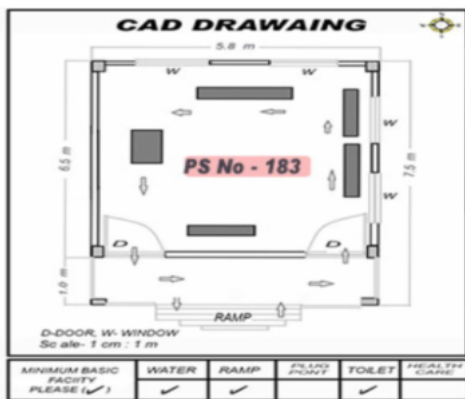

নিৰ্বাচক পঞ্জীয়ন বিষয়াৰ স্বাক্ষৰ

Nazri Naksha

Google Map View

Polling Station Building Front View

ভোটগ্ৰহন কেন্দ্ৰৰ সন্মুখৰ দৃশ্য

Cad View

Key MAP View

1 নাম : সৰলা সোনোৱাল স্বামীৰ নাম: বীৰেণ সোনোৱাল ঘৰ নং : 2 বয়স : 68 লিঙ্গ : মহিলা	HXX1389635 ফটো উপলব্ধ	2 নাম : অসীম সোনোৱাল পিতাৰ নাম: বিৰেণ ঘৰ নং : 2 বয়স : 47 লিঙ্গ : পুৰুষ	HXX1389646 ফটো উপলব্ধ	3 নাম : সুৰজ সোনোৱাল পিতাৰ নাম: বিৰেণ ঘৰ নং : 2 বয়স : 41 লিঙ্গ : পুৰুষ	HXX1389657 ফটো উপলব্ধ
4 নাম : মৃদলা গগৈ সোনোৱাল স্বামীৰ নাম: অসীম সোনোৱাল ঘৰ নং : 2 বয়স : 35 লিঙ্গ : মহিলা	HXX0216994 ফটো উপলব্ধ	5 নাম : চুমী কোঁৱৰ সোনোৱাল স্বামীৰ নাম: অঞ্জিত সোনোৱাল ঘৰ নং : 2 বয়স : 27 লিঙ্গ : মহিলা	HXX0214940 ফটো উপলব্ধ	6 নাম : বুৰুল সোনোৱাল পিতাৰ নাম: গুৰিমা ঘৰ নং : 9 বয়স : 55 লিঙ্গ : পুৰুষ	HXX1389715 ফটো উপলব্ধ
7 নাম : গুণমালা সোনোৱাল স্বামীৰ নাম: গুৰু সোনোৱাল ঘৰ নং : 9 বয়স : 55 লিঙ্গ : মহিলা	HXX1389704 ফটো উপলব্ধ	8 নাম : নুবুল সোনোৱাল পিতাৰ নাম: গুৰিমা ঘৰ নং : 9 বয়স : 52 লিঙ্গ : পুৰুষ	HXX1389737 ফটো উপলব্ধ	9 নাম : প্ৰতিমা সোনোৱাল স্বামীৰ নাম: বুৰুল ঘৰ নং : 9 বয়স : 50 লিঙ্গ : মহিলা	HXX1389726 ফটো উপলব্ধ
10 নাম : বন্দনা সোনোৱাল স্বামীৰ নাম: নুবুল সোনোৱাল ঘৰ নং : 9 বয়স : 49 লিঙ্গ : মহিলা	HXX1389748 ফটো উপলব্ধ	11 নাম : বিকাশ সোনোৱাল পিতাৰ নাম: বুৰুল সোনোৱাল বুৰুল সোনোৱাল ঘৰ নং : 3 বয়স : 35 লিঙ্গ : পুৰুষ	PSO0047092 ফটো উপলব্ধ	S 12 নাম : বীজু সোনোৱাল পিতাৰ নাম: বুৰুল সোনোৱাল ঘৰ নং : 9 বয়স : 32 লিঙ্গ : মহিলা	HXX1389679 ফটো উপলব্ধ
13 নাম : জিম্পী সোনোৱাল স্বামীৰ নাম: বিকাশ সোনোৱাল ঘৰ নং : 9 বয়স : 31 লিঙ্গ : মহিলা	HXX0099218 ফটো উপলব্ধ	S 14 নাম : চুমী সোনোৱাল পিতাৰ নাম: বুৰুল সোনোৱাল ঘৰ নং : 9 বয়স : 28 লিঙ্গ : মহিলা	HXX0099598 ফটো উপলব্ধ	15 নাম : এল সোনোৱাল মাতৃৰ নাম: প্ৰতিমা সোনোৱাল প্ৰতিমা সোনোৱাল ঘৰ নং : 3 বয়স : 22 লিঙ্গ : মহিলা	PSO0005736 ফটো উপলব্ধ
16 নাম : লীলাবতী সোনোৱাল স্বামীৰ নাম: দুৰ্গেশ্বৰ সোনোৱাল ঘৰ নং : 8 বয়স : 67 লিঙ্গ : মহিলা	HXX1389760 ফটো উপলব্ধ	17 নাম : চিত্ৰ সোনোৱাল পিতাৰ নাম: দুৰ্গেশ্বৰ ঘৰ নং : 8 বয়স : 47 লিঙ্গ : পুৰুষ	HXX1389771 ফটো উপলব্ধ	18 নাম : ৰিতু সোনোৱাল পিতাৰ নাম: দুৰ্গেশ্বৰ সোনোৱাল ঘৰ নং : 8 বয়স : 44 লিঙ্গ : পুৰুষ	HXX1389782 ফটো উপলব্ধ
19 নাম : দিপাঞ্জলী সোনোৱাল স্বামীৰ নাম: ৰিতু সোনোৱাল ঘৰ নং : 8 বয়স : 35 লিঙ্গ : মহিলা	HXX0119735 ফটো উপলব্ধ	20 নাম : নবীন সোনোৱাল পিতাৰ নাম: নৰেশ্বৰ ঘৰ নং : 5 বয়স : 77 লিঙ্গ : পুৰুষ	HXX1389806 ফটো উপলব্ধ	21 নাম : ফিলমা সোনোৱাল স্বামীৰ নাম: নবীন সোনোৱাল ঘৰ নং : 5 বয়স : 73 লিঙ্গ : মহিলা	HXX1389817 ফটো উপলব্ধ
22 নাম : ৰমেন সোনোৱাল পিতাৰ নাম: নবীন ঘৰ নং : 5 বয়স : 49 লিঙ্গ : পুৰুষ	HXX1389828 ফটো উপলব্ধ	23 নাম : বিতোপন সোনোৱাল পিতাৰ নাম: নবীন ঘৰ নং : 5 বয়স : 45 লিঙ্গ : পুৰুষ	HXX1389840 ফটো উপলব্ধ	24 নাম : বিজয়লক্ষ্মী হাজৰিকা সোনোৱাল স্বামীৰ নাম: ৰমেন সোনোৱাল ঘৰ নং : 5 বয়স : 44 লিঙ্গ : মহিলা	HXX0260661 ফটো উপলব্ধ
25 নাম : মনোৰঞ্জনা সোনোৱাল পিতাৰ নাম: নবীন সোনোৱাল ঘৰ নং : 5 বয়স : 40 লিঙ্গ : পুৰুষ	HXX1389851 ফটো উপলব্ধ	26 নাম : পম্পী সোনোৱাল স্বামীৰ নাম: বিতোপন সোনোৱাল ঘৰ নং : 5 বয়স : 38 লিঙ্গ : মহিলা	HXX0137547 ফটো উপলব্ধ	27 নাম : কিৰনজিত সোনোৱাল পিতাৰ নাম: নবীন সোনোৱাল ঘৰ নং : 5 বয়স : 37 লিঙ্গ : পুৰুষ	HXX1389862 ফটো উপলব্ধ
E 28 নাম : তুলচী ঘাটোৱাৰ পিতাৰ নাম: দুৰ্গা ঘাটোৱাৰ ঘৰ নং : 5 বয়স : 56 লিঙ্গ : পুৰুষ	HXX1831910 ফটো উপলব্ধ	E 29 নাম : পূন্য ধৰ ভক্তিয়াৰী পিতাৰ নাম: প্ৰতাপ ঘৰ নং : 6 বয়স : 72 লিঙ্গ : পুৰুষ	HXX1389884 ফটো উপলব্ধ	30 নাম : ইলি ভক্তিয়াৰী স্বামীৰ নাম: পূন্য ধৰ ভক্তিয়াৰী ঘৰ নং : 6 বয়স : 69 লিঙ্গ : মহিলা	HXX1389895 ফটো উপলব্ধ