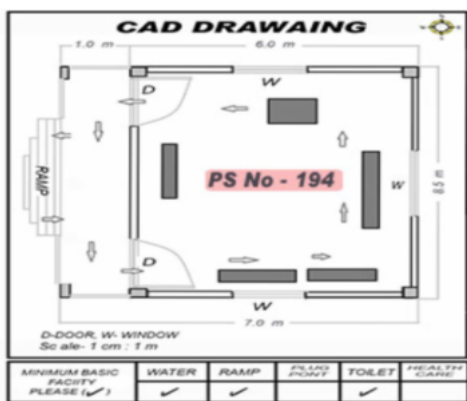

নিৰ্বাচক পঞ্জীয়ন বিষয়াৰ স্বাক্ষৰ

Nazri Naksha

Google Map View

Polling Station Building Front View

ভোটগ্ৰহন কেন্দ্ৰৰ সন্মুখৰ দৃশ্য

Cad View

Key MAP View

#2 1 নাম : ডিব্বীৰা কোঁৱৰ পিতাৰ নাম : গুণধৰ কোঁৱৰ ঘৰ নং : 280 ক বয়স : 29 লিঙ্গ : মহিলা	HXX0467175	ফটো উপলব্ধ	2 নাম : কংকনা বড়া পিতাৰ নাম : সুৰেন বড়া ঘৰ নং : 1 বয়স : 30 লিঙ্গ : মহিলা	PSO0056424	ফটো উপলব্ধ	3 নাম : বৰজনি দোহোতিয়া পিতাৰ নাম : মুলেন দোহোতিয়া ঘৰ নং : 2 বয়স : 25 লিঙ্গ : পুৰুষ	HXX0517623	ফটো উপলব্ধ
4 নাম : সনি সিং স্বামীৰ নাম : বহিত প্ৰতাপ সিং ঘৰ নং : 2 ঘ বয়স : 30 লিঙ্গ : মহিলা	HXX0584581	ফটো উপলব্ধ	5 নাম : মদন কুমাৰ সিং পিতাৰ নাম : লক্ষ্মী সিং ঘৰ নং : 2 ঘ বয়স : 58 লিঙ্গ : পুৰুষ	HXX1464580	ফটো উপলব্ধ	S 6 নাম : ছোটেলাল সিং মাতৃৰ নাম : লক্ষ্মী সিং ঘৰ নং : 2 ঘ বয়স : 57 লিঙ্গ : পুৰুষ	HXX1464615	ফটো উপলব্ধ
7 নাম : অঞ্জুদেবী সিং স্বামীৰ নাম : মদন কুমাৰ সিং ঘৰ নং : 56 বয়স : 56 লিঙ্গ : মহিলা	HXX1464604	ফটো উপলব্ধ	S 8 নাম : বীতা দেবী সিং স্বামীৰ নাম : ছোটেলাল সিং ঘৰ নং : 53 বয়স : 53 লিঙ্গ : মহিলা	HXX1464626	ফটো উপলব্ধ	9 নাম : আচ্ছেলাল সিং মাতৃৰ নাম : লখিমী সিং ঘৰ নং : 2 ঘ বয়স : 53 লিঙ্গ : পুৰুষ	HXX1464637	ফটো উপলব্ধ
10 নাম : নীত সিং স্বামীৰ নাম : আচ্ছেলাল সিং ঘৰ নং : 2 ঘ বয়স : 52 লিঙ্গ : মহিলা	HXX1464648	ফটো উপলব্ধ	S 11 নাম : ৰোমিল কুমাৰ সিং পিতাৰ নাম : ছোটেলাল সিং ঘৰ নং : 2 ঘ বয়স : 35 লিঙ্গ : পুৰুষ	HXX1833881	ফটো উপলব্ধ	12 নাম : ৰোহিত প্ৰতাপ সিং পিতাৰ নাম : মদন কুমাৰ সিং ঘৰ নং : 2 ঘ বয়স : 34 লিঙ্গ : পুৰুষ	HXX1833905	ফটো উপলব্ধ
13 নাম : অমিত কুমাৰ সিং পিতাৰ নাম : মদন কুমাৰ সিং ঘৰ নং : 2 ঘ বয়স : 30 লিঙ্গ : পুৰুষ	HXX1833938	ফটো উপলব্ধ	14 নাম : চপ্পা কুমাৰী সিং পিতাৰ নাম : ছোটেলাল সিং ঘৰ নং : 2 ঘ বয়স : 29 লিঙ্গ : মহিলা	HXX0066217	ফটো উপলব্ধ	15 নাম : নিধী কুমাৰী সিং পিতাৰ নাম : মদন সিং ঘৰ নং : 2 ঘ বয়স : 28 লিঙ্গ : মহিলা	HXX1834511	ফটো উপলব্ধ
16 নাম : মুলেন দোহোতিয়া পিতাৰ নাম : ফটুবা দোহোতিয়া ঘৰ নং : 2 গ বয়স : 68 লিঙ্গ : পুৰুষ	HXX1464717	ফটো উপলব্ধ	S 17 নাম : মদন পাটুবাৰী পিতাৰ নাম : অচ্যুত পাটুবাৰী ঘৰ নং : 2 গ বয়স : 49 লিঙ্গ : পুৰুষ	HXX1464568	ফটো উপলব্ধ	18 নাম : ৰমিত দত্ত পিতাৰ নাম : মৃগাল দত্ত ঘৰ নং : 4 বয়স : 26 লিঙ্গ : পুৰুষ	HXX0625418	ফটো উপলব্ধ
#2 19 নাম : চিমি খাতন স্বামীৰ নাম : তম্বানা আলম ঘৰ নং : 294 বয়স : 23 লিঙ্গ : মহিলা	PSO0112532	ফটো উপলব্ধ	20 নাম : ৰহমান মনসুৰি পিতাৰ নাম : এশা মনসুৰি ঘৰ নং : 19 বয়স : 26 লিঙ্গ : পুৰুষ	PSO0029025	ফটো উপলব্ধ	21 নাম : আৰবাজ হুছেইন পিতাৰ নাম : আমানত হুছেইন ঘৰ নং : 019 বয়স : 22 লিঙ্গ : পুৰুষ	PSO0121384	ফটো উপলব্ধ
22 নাম : মুস্তাক হুছেইন পিতাৰ নাম : আমানত হুছেইন ঘৰ নং : 019 বয়স : 20 লিঙ্গ : পুৰুষ	PSO0121699	ফটো উপলব্ধ	23 নাম : বিদ্যাত গোহাঁই পিতাৰ নাম : মানিক গোহাঁই ঘৰ নং : 30 বয়স : 22 লিঙ্গ : পুৰুষ	HXX1544543	ফটো উপলব্ধ	#2 24 নাম : সুস্মিতা শাহ পিতাৰ নাম : সুভাশ শাহ ঘৰ নং : 316 বয়স : 24 লিঙ্গ : মহিলা	HXX0521195	ফটো উপলব্ধ
25 নাম : সঞ্জয় কুঃ ঠাকুৰ পিতাৰ নাম : জগনাৰায়ণ ঠাকুৰ ঘৰ নং : 44 বয়স : 41 লিঙ্গ : পুৰুষ	PSO0056408	ফটো উপলব্ধ	26 নাম : অভিশেক কুমাৰ সিং পিতাৰ নাম : নাগেশ্বৰ সিং ঘৰ নং : 53 বয়স : 26 লিঙ্গ : পুৰুষ	HXX0583898	ফটো উপলব্ধ	27 নাম : সুজাতা কুমী মাতৃৰ নাম : গীতা কুমী ঘৰ নং : 63 বয়স : 21 লিঙ্গ : মহিলা	PSO0126029	ফটো উপলব্ধ
#2 28 নাম : দিপামনি তালুকদাৰ পিতাৰ নাম : খগেন তালুকদাৰ ঘৰ নং : 207 বয়স : 28 লিঙ্গ : মহিলা	HXX0584292	ফটো উপলব্ধ	29 নাম : অজয় চাহ পিতাৰ নাম : মহেন্দ্ৰ চাহ ঘৰ নং : 98 বয়স : 27 লিঙ্গ : পুৰুষ	HXX0588467	ফটো উপলব্ধ	30 নাম : বৰ্ষা কোমাৰী স্বামীৰ নাম : কৃষ্ণ চাহ ঘৰ নং : 98 বয়স : 27 লিঙ্গ : মহিলা	PSO0058800	ফটো উপলব্ধ