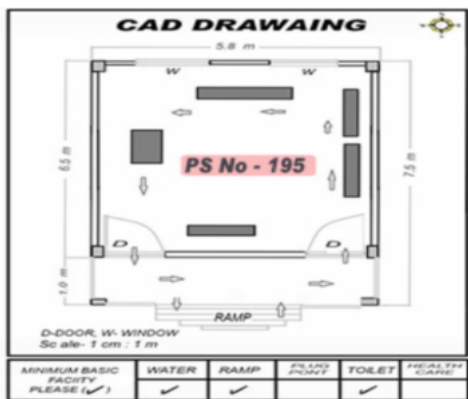

নিৰ্বাচক পঞ্জীয়ন বিষয়াৰ স্বাক্ষৰ

Nazri Naksha

Google Map View

Polling Station Building Front View

ভোটগ্ৰহন কেন্দ্ৰৰ সন্মুখৰ দৃশ্য

Cad View

Key MAP View

1 নাম : জিলি ভূঞা স্বামীৰ নাম : হৰেকৃষ্ণ ভূঞা ঘৰ নং : 1 বয়স : 68 লিঙ্গ : মহিলা	HXX1474595 ফটো উপলব্ধ	2 নাম : ইন্দ্রজিত ভূঞা পিতাৰ নাম : হৰেকৃষ্ণ ভূঞা ঘৰ নং : 1 বয়স : 45 লিঙ্গ : পুৰুষ	HXX1474608 ফটো উপলব্ধ	3 নাম : জবা দত্ত ভূঞা স্বামীৰ নাম : ইন্দ্রজিত ভূঞা ঘৰ নং : 1 বয়স : 43 লিঙ্গ : মহিলা	HXX0596536 ফটো উপলব্ধ
4 নাম : লিপিকা ভূঞা পিতাৰ নাম : হৰেকৃষ্ণ ঘৰ নং : 1 বয়স : 41 লিঙ্গ : মহিলা	HXX1474619 ফটো উপলব্ধ	5 নাম : মনজু দেবী স্বামীৰ নাম : সঞ্জয় কুমাৰ সিং ঘৰ নং : 001 বয়স : 37 লিঙ্গ : মহিলা	HXX1711159 ফটো উপলব্ধ	6 নাম : হিমদ্যোতী বৰুৱা পিতাৰ নাম : মহেন্দ্ৰ বৰুৱা ঘৰ নং : 1 বয়স : 19 লিঙ্গ : পুৰুষ	PSO0135590 ফটো উপলব্ধ
7 নাম : মহেন্দ্ৰ বৰুৱা পিতাৰ নাম : চিনেশ্বৰ বৰুৱা ঘৰ নং : 1 বয়স : 57 লিঙ্গ : পুৰুষ	HXX1474562 ফটো উপলব্ধ	8 নাম : বিংকুমনি বৰুৱা স্বামীৰ নাম : মহেন্দ্ৰ বৰুৱা ঘৰ নং : 1 বয়স : 50 লিঙ্গ : মহিলা	HXX1474573 ফটো উপলব্ধ	9 নাম : চুনু তাঁতী পিতাৰ নাম : লাতিয়ে শত্ৰুঘন তাঁতী ঘৰ নং : 2 বয়স : 70 লিঙ্গ : পুৰুষ	HXX1474620 ফটো উপলব্ধ
10 নাম : চম্পা তাঁতী স্বামীৰ নাম : চুনু তাঁতী ঘৰ নং : 2 বয়স : 61 লিঙ্গ : মহিলা	HXX1474631 ফটো উপলব্ধ	11 নাম : বীৰেণ তাঁতী পিতাৰ নাম : চুনু ঘৰ নং : 2 বয়স : 46 লিঙ্গ : পুৰুষ	HXX1474642 ফটো উপলব্ধ	12 নাম : মঞ্জু দেবী পিতাৰ নাম : জগল্লাল সিং ঘৰ নং : 2 বয়স : 39 লিঙ্গ : মহিলা	HXX1613223 ফটো উপলব্ধ
13 নাম : গীতা তাঁতী পিতাৰ নাম : চুনু তাঁতী ঘৰ নং : 2 বয়স : 37 লিঙ্গ : মহিলা	HXX1474653 ফটো উপলব্ধ	14 নাম : সংগীতা তাঁতী পিতাৰ নাম : চুনু তাঁতী ঘৰ নং : 2 বয়স : 25 লিঙ্গ : মহিলা	HXX0552604 ফটো উপলব্ধ	15 নাম : পিংকু তাঁতী পিতাৰ নাম : চুনু তাঁতী ঘৰ নং : 2 বয়স : 25 লিঙ্গ : পুৰুষ	HXX0552612 ফটো উপলব্ধ
16 নাম : নৱকান্ত বৰুৱা পিতাৰ নাম : বন্দেশ্বৰ ঘৰ নং : 3 বয়স : 65 লিঙ্গ : পুৰুষ	HXX1474664 ফটো উপলব্ধ	17 নাম : অনিলা বৰুৱা স্বামীৰ নাম : নৱকান্ত বৰুৱা ঘৰ নং : 3 বয়স : 57 লিঙ্গ : মহিলা	HXX1474675 ফটো উপলব্ধ	18 নাম : অনপমা বৰুৱা পিতাৰ নাম : নৱকান্ত বৰুৱা ঘৰ নং : 3 বয়স : 30 লিঙ্গ : মহিলা	HXX0099176 ফটো উপলব্ধ
# 19 নাম : অভিজিত বৰুৱা পিতাৰ নাম : নৱকান্ত বৰুৱা ঘৰ নং : 3 বয়স : 30 লিঙ্গ : পুৰুষ	HXX0099416 ফটো উপলব্ধ	20 নাম : শিৱ ৰাজ বৰা পিতাৰ নাম : মঞ্জু বৰা ঘৰ নং : 3 বয়স : 28 লিঙ্গ : পুৰুষ	HXX0637231 ফটো উপলব্ধ	21 নাম : ঋষভ ৰাজ বড়া পিতাৰ নাম : মনোজ বড়া ঘৰ নং : 3 বয়স : 26 লিঙ্গ : পুৰুষ	HXX0508150 ফটো উপলব্ধ
22 নাম : কিশোৰ সেনাপতি স্বামীৰ নাম : সোমেশ্বৰ সেনাপতি ঘৰ নং : 8 বয়স : 77 লিঙ্গ : মহিলা	HXX1474686 ফটো উপলব্ধ	23 নাম : ৰিতু ডেকা স্বামীৰ নাম : খগেন ডেকা ঘৰ নং : 4 বয়স : 60 লিঙ্গ : মহিলা	HXX0552638 ফটো উপলব্ধ	24 নাম : অৰুণ বৰঠাকুৰ পিতাৰ নাম : বলিন বৰঠাকুৰ ঘৰ নং : 8 বয়স : 58 লিঙ্গ : পুৰুষ	HXX1474697 ফটো উপলব্ধ
25 নাম : ডলী বৰঠাকুৰ পিতাৰ নাম : অৰুণ বৰঠাকুৰ ঘৰ নং : 8 বয়স : 47 লিঙ্গ : মহিলা	HXX1474700 ফটো উপলব্ধ	26 নাম : হৰ্ষিতা বৰঠাকুৰ পিতাৰ নাম : অৰুণ বৰঠাকুৰ ঘৰ নং : 8 বয়স : 25 লিঙ্গ : মহিলা	HXX0582346 ফটো উপলব্ধ	27 নাম : দিনেশ শ্বাহ পিতাৰ নাম : বিজুলী শ্বাহ ঘৰ নং : 5 বয়স : 44 লিঙ্গ : পুৰুষ	HXX1474584 ফটো উপলব্ধ
28 নাম : ৰেখা দেৱী স্বামীৰ নাম : দিনেশ শ্বাহ ঘৰ নং : 5 বয়স : 44 লিঙ্গ : মহিলা	HXX0619064 ফটো উপলব্ধ	# 29 নাম : ৰাজ সাহ পিতাৰ নাম : দিনেশ শ্বাহ ঘৰ নং : 5 বয়স : 26 লিঙ্গ : পুৰুষ	HXX0596551 ফটো উপলব্ধ	30 নাম : অঞ্জলী কুমাৰী পিতাৰ নাম : দিনেশ শ্বাহ ঘৰ নং : 5 বয়স : 24 লিঙ্গ : মহিলা	HXX1220755 ফটো উপলব্ধ