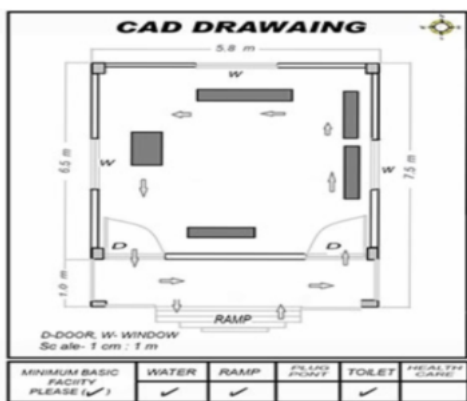

নিৰ্বাচক পঞ্জীয়ন বিষয়াৰ স্বাক্ষৰ

Nazri Naksha

Google Map View

Polling Station Building Front View

ভোটগ্ৰহন কেন্দ্ৰৰ সন্মুখৰ দৃশ্য

Cad View

Key MAP View

<p>S 1 HXX1524578</p> <p>নাম : বিশ্বজিৎ বৰুৱা পিতাৰ নাম : শিৱ বৰুৱা ঘৰ নং : 36 বয়স : 36 লিঙ্গ : পুৰুষ</p> <p>ফটো উপলব্ধ</p>	<p>S 2 HXX0408641</p> <p>নাম : ভৈৰৱী বৰুৱা স্বামীৰ নাম : বিশ্বজিত বৰুৱা ঘৰ নং : 30 বয়স : 30 লিঙ্গ : মহিলা</p> <p>ফটো উপলব্ধ</p>	<p>3 HXX1524590</p> <p>নাম : জীনা চুতীয়া স্বামীৰ নাম : জীবন চুতীয়া ঘৰ নং : 12 বয়স : 34 লিঙ্গ : মহিলা</p> <p>ফটো উপলব্ধ</p>
<p>S2 4 HXX1524603</p> <p>নাম : মনিকা চুতীয়া স্বামীৰ নাম : পাপু চুতীয়া ঘৰ নং : 19 বয়স : 33 লিঙ্গ : মহিলা</p> <p>ফটো উপলব্ধ</p>	<p>5 HXX1524614</p> <p>নাম : সঞ্জয় চুতীয়া পিতাৰ নাম : অনিল চুতীয়া ঘৰ নং : 22 বয়স : 33 লিঙ্গ : পুৰুষ</p> <p>ফটো উপলব্ধ</p>	<p>S 6 HXX1524625</p> <p>নাম : সবিতা দত্ত পিতাৰ নাম : ক্ষাণ্ঠ দত্ত ঘৰ নং : 37 বয়স : 33 লিঙ্গ : মহিলা</p> <p>ফটো উপলব্ধ</p>
<p>7 HXX1524658</p> <p>নাম : সঞ্জয় বড়া পিতাৰ নাম : ভদ্রেশ্বৰ বড়া ঘৰ নং : 3 বয়স : 37 লিঙ্গ : পুৰুষ</p> <p>ফটো উপলব্ধ</p>	<p>8 HXX1524669</p> <p>নাম : ৰাতুল চুতীয়া পিতাৰ নাম : গিৰিন্দ্র চুতীয়া ঘৰ নং : 8 বয়স : 34 লিঙ্গ : পুৰুষ</p> <p>ফটো উপলব্ধ</p>	<p>S 9 HXX1524670</p> <p>নাম : মনু চুতীয়া পিতাৰ নাম : গিৰিন্দ্র চুতীয়া ঘৰ নং : 8 বয়স : 32 লিঙ্গ : পুৰুষ</p> <p>ফটো উপলব্ধ</p>
<p>10 HXX1524681</p> <p>নাম : মাধৱ্য চুতীয়া পিতাৰ নাম : ৰঞ্জিত চুতীয়া ঘৰ নং : 89 বয়স : 33 লিঙ্গ : পুৰুষ</p> <p>ফটো উপলব্ধ</p>	<p>S 11 HXX1524692</p> <p>নাম : ৰেখা চুতীয়া স্বামীৰ নাম : পঙ্কজ চুতীয়া ঘৰ নং : 8 বয়স : 38 লিঙ্গ : মহিলা</p> <p>ফটো উপলব্ধ</p>	<p>12 HXX1524716</p> <p>নাম : বৰ্ণালি চুতীয়া স্বামীৰ নাম : জীবন চুতীয়া ঘৰ নং : 5 বয়স : 40 লিঙ্গ : মহিলা</p> <p>ফটো উপলব্ধ</p>
<p>13 HXX1411396</p> <p>নাম : মৌচুমী শইকীয়া স্বামীৰ নাম : বিশ্বজিৎ শইকীয়া ঘৰ নং : 66 বয়স : 23 লিঙ্গ : মহিলা</p> <p>ফটো উপলব্ধ</p>	<p>14 HXX1524738</p> <p>নাম : জ্যোতিৰুমা দত্ত বড়া স্বামীৰ নাম : বিতেন বড়া ঘৰ নং : 11 বয়স : 42 লিঙ্গ : মহিলা</p> <p>ফটো উপলব্ধ</p>	<p>15 HXX1524749</p> <p>নাম : অমিয়া শইকীয়া স্বামীৰ নাম : পৰাজ শইকীয়া ঘৰ নং : 116 বয়স : 34 লিঙ্গ : মহিলা</p> <p>ফটো উপলব্ধ</p>
<p>S 16 HXX1524761</p> <p>নাম : ৰবি চুতীয়া বড়া স্বামীৰ নাম : মনুল বড়া ঘৰ নং : 12 বয়স : 46 লিঙ্গ : মহিলা</p> <p>ফটো উপলব্ধ</p>	<p>S 17 HXX1524750</p> <p>নাম : শান্তনু বড়া পিতাৰ নাম : বিজয় বড়া ঘৰ নং : 12 বয়স : 36 লিঙ্গ : পুৰুষ</p> <p>ফটো উপলব্ধ</p>	<p>S 18 HXX1524772</p> <p>নাম : বিশ্বজিত ভূঞা পিতাৰ নাম : উমা ভূঞা ঘৰ নং : 128 বয়স : 35 লিঙ্গ : পুৰুষ</p> <p>ফটো উপলব্ধ</p>
<p>19 HXX1524794</p> <p>নাম : জীতামনি দহোতিয়া স্বামীৰ নাম : ফিলেশ্বৰ দহোতিয়া ঘৰ নং : 188 বয়স : 34 লিঙ্গ : মহিলা</p> <p>ফটো উপলব্ধ</p>	<p>20 PSO0124321</p> <p>নাম : নৱজিত বোলাৰী মাতৃৰ নাম : নমী বোলাৰী ঘৰ নং : 145 বয়স : 21 লিঙ্গ : পুৰুষ</p> <p>ফটো উপলব্ধ</p>	<p>21 HXX1524818</p> <p>নাম : কৰুণা গগৈ স্বামীৰ নাম : মোহন ঘৰ নং : 155 বয়স : 67 লিঙ্গ : মহিলা</p> <p>ফটো উপলব্ধ</p>
<p>S 22 HXX1524852</p> <p>নাম : ততুমণি গগৈ পিতাৰ নাম : মোহন ঘৰ নং : 155 বয়স : 42 লিঙ্গ : মহিলা</p> <p>ফটো উপলব্ধ</p>	<p>23 HXX1524863</p> <p>নাম : মোলাৰাম গগৈ পিতাৰ নাম : মোহন গগৈ ঘৰ নং : 155 বয়স : 41 লিঙ্গ : পুৰুষ</p> <p>ফটো উপলব্ধ</p>	<p>S2 24 HXX1524909</p> <p>নাম : জুৰি গগৈ স্বামীৰ নাম : পৃথকান্ত ঘৰ নং : 156 বয়স : 46 লিঙ্গ : মহিলা</p> <p>ফটো উপলব্ধ</p>
<p>S2 25 HXX0408468</p> <p>নাম : হিৰকজ্যোতি গগৈ মাতৃৰ নাম : জুৰি গগৈ ঘৰ নং : 156 বয়স : 25 লিঙ্গ : পুৰুষ</p> <p>ফটো উপলব্ধ</p>	<p>S2 26 HXX1524910</p> <p>নাম : হৰেচ গগৈ পিতাৰ নাম : বদন ঘৰ নং : 156 বয়স : 54 লিঙ্গ : পুৰুষ</p> <p>ফটো উপলব্ধ</p>	<p>S2 27 HXX1524921</p> <p>নাম : ৰীনা গগৈ স্বামীৰ নাম : হৰেচ ঘৰ নং : 156 বয়স : 48 লিঙ্গ : মহিলা</p> <p>ফটো উপলব্ধ</p>
<p>28 HXX1524932</p> <p>নাম : নবীন গগৈ পিতাৰ নাম : বেনুধৰ ঘৰ নং : 159 বয়স : 67 লিঙ্গ : পুৰুষ</p> <p>ফটো উপলব্ধ</p>	<p>29 HXX1524943</p> <p>নাম : পদমী গগৈ স্বামীৰ নাম : নবীন ঘৰ নং : 159 বয়স : 62 লিঙ্গ : মহিলা</p> <p>ফটো উপলব্ধ</p>	<p>30 HXX1524954</p> <p>নাম : জিতুল গগৈ পিতাৰ নাম : নবীন ঘৰ নং : 159 বয়স : 42 লিঙ্গ : পুৰুষ</p> <p>ফটো উপলব্ধ</p>