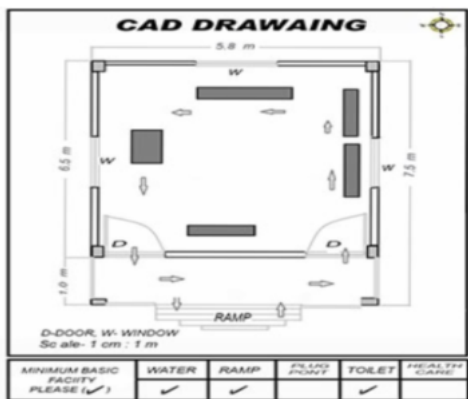

নিৰ্বাচক পঞ্জীয়ন বিষয়াৰ স্বাক্ষৰ

Nazri Naksha

Google Map View

Polling Station Building Front View

ভোটগ্ৰহন কেন্দ্ৰৰ সন্মুখৰ দৃশ্য

Cad View

Key MAP View

1 নাম : জামিনী সোনোৱাল স্বামীৰ নাম: প্ৰাঞ্জল সোনোৱাল ঘৰ নং : 15 বয়স : 23 লিঙ্গ : মহিলা	HXX1411479 ফটো উপলব্ধ	2 নাম : গায়ত্ৰী সোনোৱাল পিতাৰ নাম: কোষেশ্বৰ সোনোৱাল ঘৰ নং : 17 বয়স : 27 লিঙ্গ : মহিলা	HXX0568105 ফটো উপলব্ধ	3 নাম : পদুম ফুকন পিতাৰ নাম: দেবেন ফুকন ঘৰ নং : 19 বয়স : 26 লিঙ্গ : পুৰুষ	HXX0394908 ফটো উপলব্ধ
4 নাম : বিপা গগৈ স্বামীৰ নাম: ভটং গগৈ ঘৰ নং : 25 বয়স : 40 লিঙ্গ : মহিলা	HXX0274035 ফটো উপলব্ধ	5 নাম : ধনেশ্বৰ গগৈ পিতাৰ নাম: অতুল গগৈ ঘৰ নং : 25 বয়স : 32 লিঙ্গ : পুৰুষ	HXX1544565 ফটো উপলব্ধ	6 নাম : গিৰিণা মৰাণ গগৈ স্বামীৰ নাম: ধনেশ্বৰ গগৈ ঘৰ নং : 25 বয়স : 25 লিঙ্গ : মহিলা	HXX0500587 ফটো উপলব্ধ
7 নাম : ৰাজকুমাৰ সোনোৱাল পিতাৰ নাম: ভূৱন চন্দ্ৰ সোনোৱাল ঘৰ নং : 35 বয়স : 39 লিঙ্গ : পুৰুষ	HXX1549980 ফটো উপলব্ধ	8 নাম : অংকিতা বৰা সোনোৱাল স্বামীৰ নাম: ৰাজকুমাৰ সোনোৱাল ঘৰ নং : 35 বয়স : 30 লিঙ্গ : মহিলা	HXX0105056 ফটো উপলব্ধ	9 নাম : দ্ৰোণ গগৈ পিতাৰ নাম: দেবেন গগৈ ঘৰ নং : 35 বয়স : 21 লিঙ্গ : পুৰুষ	PSO0133439 ফটো উপলব্ধ
R 10 নাম : ৰেখা সোনোৱাল পিতাৰ নাম: বিপিন সোনোৱাল ঘৰ নং : 66 বয়স : 52 লিঙ্গ : মহিলা	HXX1228202 ফটো উপলব্ধ	S 11 নাম : দীপন সোনোৱাল পিতাৰ নাম: ব্ৰজ সোনোৱাল ঘৰ নং : 82 বয়স : 22 লিঙ্গ : পুৰুষ	HXX1549864 ফটো উপলব্ধ	12 নাম : বিশ্বজিত সোনোৱাল পিতাৰ নাম: চফুল সোনোৱাল ঘৰ নং : 94 বয়স : 32 লিঙ্গ : পুৰুষ	HXX0360727 ফটো উপলব্ধ
13 নাম : বিতপন ৰাজখোৱা পিতাৰ নাম: নিতুল ৰাজখোৱা ঘৰ নং : 122 বয়স : 25 লিঙ্গ : পুৰুষ	PSO0086652 ফটো উপলব্ধ	14 নাম : তৰালি গগৈ স্বামীৰ নাম: পুণ্যধৰ গগৈ ঘৰ নং : 136 বয়স : 32 লিঙ্গ : মহিলা	HXX1544587 ফটো উপলব্ধ	15 নাম : আশাশ্ৰুতিম বৰুৱা পিতাৰ নাম: মহেন্দ্ৰ বৰুৱা ঘৰ নং : 180 বয়স : 31 লিঙ্গ : পুৰুষ	HXX1544601 ফটো উপলব্ধ
16 নাম : চুমি বৰুৱা পিতাৰ নাম: ধনেশ্বৰ বৰুৱা ঘৰ নং : 188 বয়স : 32 লিঙ্গ : মহিলা	HXX1544623 ফটো উপলব্ধ	17 নাম : ভদ্ৰ নেওগ পিতাৰ নাম: প্ৰবিন নেওগ ঘৰ নং : 158 বয়স : 39 লিঙ্গ : পুৰুষ	HXX1544634 ফটো উপলব্ধ	18 নাম : লক্ষী গগৈ পিতাৰ নাম: বিৰেন গগৈ ঘৰ নং : 172 বয়স : 30 লিঙ্গ : পুৰুষ	HXX0625467 ফটো উপলব্ধ
19 নাম : ভূৱন ফুকন পিতাৰ নাম: জনেশ্বৰ ঘৰ নং : 193 বয়স : 64 লিঙ্গ : পুৰুষ	HXX1544645 ফটো উপলব্ধ	20 নাম : ভাৰতী ফুকন স্বামীৰ নাম: ভূৱন ফুকন ঘৰ নং : 193 বয়স : 40 লিঙ্গ : মহিলা	HXX0273193 ফটো উপলব্ধ	21 নাম : মনোৰঞ্জন ফুকন পিতাৰ নাম: ভূৱন ফুকন ঘৰ নং : 193 বয়স : 28 লিঙ্গ : পুৰুষ	HXX0054569 ফটো উপলব্ধ
S 22 নাম : পিকমিনী ফুকন পিতাৰ নাম: দেবেন ফুকন ঘৰ নং : 173 বয়স : 28 লিঙ্গ : মহিলা	HXX0594341 ফটো উপলব্ধ	23 নাম : জয়ন্ত ফুকন পিতাৰ নাম: ভূৱন ফুকন ঘৰ নং : 173 বয়স : 24 লিঙ্গ : পুৰুষ	HXX1163831 ফটো উপলব্ধ	24 নাম : চন্দ্ৰকান্ত ফুকন পিতাৰ নাম: ৰেংখোৱা ঘৰ নং : 198 বয়স : 57 লিঙ্গ : পুৰুষ	HXX1544678 ফটো উপলব্ধ
# 25 নাম : মানৱ ফুকন পিতাৰ নাম: ইলিৰাম ফুকন ঘৰ নং : 198 বয়স : 48 লিঙ্গ : পুৰুষ	HXX1544690 ফটো উপলব্ধ	# 26 নাম : উৎপল ৰাজবংশী পিতাৰ নাম: সৰ্বানন্দ ৰাজবংশী ঘৰ নং : 191 বয়স : 46 লিঙ্গ : পুৰুষ	HXX0405001 ফটো উপলব্ধ	27 নাম : পুষ্পাঞ্জলি ফুকন স্বামীৰ নাম: মানৱ ফুকন ঘৰ নং : 198 বয়স : 42 লিঙ্গ : মহিলা	HXX1548272 ফটো উপলব্ধ
# 28 নাম : ভাগ্যলক্ষী ৰাজবংশী পিতাৰ নাম: উতপল ৰাজবংশী ঘৰ নং : 191 বয়স : 32 লিঙ্গ : মহিলা	HXX1544714 ফটো উপলব্ধ	#2 29 নাম : ক্ষিৰদা ফুকন পিতাৰ নাম: তনুৰাম ঘৰ নং : 175 ক বয়স : 84 লিঙ্গ : পুৰুষ	HXX1544725 ফটো উপলব্ধ	# 30 নাম : চিত্ৰ ফুকন পিতাৰ নাম: তনুৰাম ফুকন ঘৰ নং : 195 বয়স : 58 লিঙ্গ : পুৰুষ	HXX1544736 ফটো উপলব্ধ