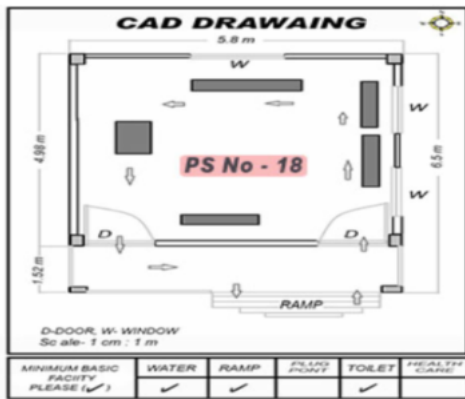

নিৰ্বাচক পঞ্জীয়ন বিষয়াৰ স্বাক্ষৰ

Nazri Naksha

Google Map View

Polling Station Building Front View

ভোটগ্ৰহন কেন্দ্ৰৰ সন্মুখৰ দৃশ্য

Cad View

Key MAP View

| | | | | | |
|--|--------------------------|--|--------------------------|---|--------------------------|
| # 1 নাম : হীৰা বৰুৱা স্বামীৰ নাম: ধৈপাক ঘৰ নং : 5 বয়স : 59 লিঙ্গ : মহিলা | HXX0007402 ফটো উপলব্ধ | # 2 নাম : দল বৰুৱা স্বামীৰ নাম: বিপুল চিৰিং ঘৰ নং : 8 বয়স : 38 লিঙ্গ : মহিলা | HXX0007403 ফটো উপলব্ধ | S2 3 নাম : ইচা ঠাকুৰী পিতাৰ নাম: জীবন ঠাকুৰি ঘৰ নং : 5 বয়স : 24 লিঙ্গ : মহিলা | HXX0538660 ফটো উপলব্ধ |
| # 4 নাম : কৃষ্টিনা মৰাং চিৰিং স্বামীৰ নাম: দেৱজিত চিৰিং ঘৰ নং : 29 বয়স : 23 লিঙ্গ : মহিলা | HXX1860386 ফটো উপলব্ধ | S 5 নাম : এউৰেখা গগৈ পিতাৰ নাম: মুক্তাৰাম গগৈ ঘৰ নং : 55 বয়স : 23 লিঙ্গ : মহিলা | PSO0016154 ফটো উপলব্ধ | R 6 নাম : অমত গগৈ পিতাৰ নাম: অজয় গগৈ ঘৰ নং : 85 বয়স : 42 লিঙ্গ : পুৰুষ | HXX0008090 ফটো উপলব্ধ |
| # 7 নাম : সঞ্জনা চিৰিং পিতাৰ নাম: মিলেশ্বৰ চিৰিং ঘৰ নং : 85 বয়স : 23 লিঙ্গ : মহিলা | HXX1859297 ফটো উপলব্ধ | # 8 নাম : মানস্কী বুঢ়াগোঁহাই গগৈ স্বামীৰ নাম: জিতেন্দ্ৰ গগৈ ঘৰ নং : 108 বয়স : 32 লিঙ্গ : মহিলা | HXX0409920 ফটো উপলব্ধ | S 9 নাম : মোচম গগৈ পিতাৰ নাম: ব্ৰহ্মলোক্য গগৈ ঘৰ নং : 108 বয়স : 21 লিঙ্গ : পুৰুষ | PSO0016352 ফটো উপলব্ধ |