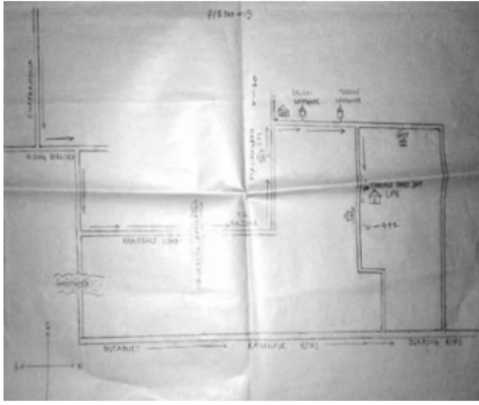

Nazri Naksha