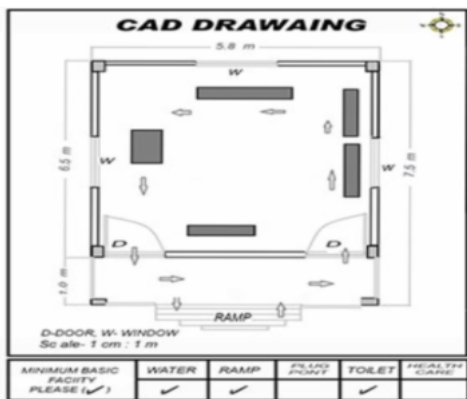

নিৰ্বাচক পঞ্জীয়ন বিষয়াৰ স্বাক্ষৰ

Nazri Naksha

Google Map View

Polling Station Building Front View

ভোটগ্ৰহন কেন্দ্ৰৰ সন্মুখৰ দৃশ্য

Cad View

Key MAP View

1 নাম : স্নেহলতা সোণোবাল স্বামীৰ নাম: বিষধৰ ঘৰ নং : 1 বয়স : 74 লিঙ্গ : মহিলা	HXX1634577 ফটো উপলব্ধ	2 নাম : ৰাজিৰ সোণোবাল পিতাৰ নাম: বিষধৰ ঘৰ নং : 1 বয়স : 58 লিঙ্গ : পুৰুষ	HXX1634588 ফটো উপলব্ধ	3 নাম : মামনি সোনোৱাল স্বামীৰ নাম: ৰাজিৰ সোণোবাল ঘৰ নং : 1 বয়স : 52 লিঙ্গ : মহিলা	HXX1634599 ফটো উপলব্ধ
4 নাম : বিজন সোনোৱাল পিতাৰ নাম: ৰাজিৰ সোনোৱাল ঘৰ নং : 1 বয়স : 25 লিঙ্গ : পুৰুষ	HXX0445544 ফটো উপলব্ধ	5 নাম : চুনামী চুতিয়া পিতাৰ নাম: ৰমেন চুতিয়া ঘৰ নং : 1 বয়স : 21 লিঙ্গ : মহিলা	HXX1852128 ফটো উপলব্ধ	6 নাম : বৰষা সোনোৱাল পিতাৰ নাম: ৰাজিৰ সোনোৱাল ঘৰ নং : 01 বয়স : 21 লিঙ্গ : মহিলা	PSO0104661 ফটো উপলব্ধ
7 নাম : লুতেশ্বৰ সোণোবাল পিতাৰ নাম: বাপিবাম ঘৰ নং : 2 বয়স : 72 লিঙ্গ : পুৰুষ	HXX1634635 ফটো উপলব্ধ	8 নাম : জেউতী সোণোবাল স্বামীৰ নাম: লুতেশ্বৰ সোণোবাল ঘৰ নং : 2 বয়স : 69 লিঙ্গ : মহিলা	HXX1634646 ফটো উপলব্ধ	9 নাম : মাইনা সোনোবাল পিতাৰ নাম: লুতেশ্বৰ সোনোবাল ঘৰ নং : 2 বয়স : 42 লিঙ্গ : পুৰুষ	HXX1634679 ফটো উপলব্ধ
10 নাম : পদূলতা সোণোবাল স্বামীৰ নাম: ৰঘু ঘৰ নং : 3 বয়স : 66 লিঙ্গ : মহিলা	HXX1634680 ফটো উপলব্ধ	11 নাম : ৰিদিপ সোনোৱাল মাতৃৰ নাম: পদূলতা সোনোৱাল ঘৰ নং : 3 বয়স : 32 লিঙ্গ : পুৰুষ	HXX1634704 ফটো উপলব্ধ	12 নাম : ববি হাজৰিকা স্বামীৰ নাম: ৰিদিপ সোনোৱাল ঘৰ নং : 03 বয়স : 31 লিঙ্গ : মহিলা	PSO0038588 ফটো উপলব্ধ
13 নাম : ফেচালী সোণোবাল স্বামীৰ নাম: দম্বৰু ঘৰ নং : 8 বয়স : 74 লিঙ্গ : মহিলা	HXX1634715 ফটো উপলব্ধ	14 নাম : শৈলেন্দ্ৰ সোণোবাল পিতাৰ নাম: ভৰত ঘৰ নং : 5 বয়স : 77 লিঙ্গ : পুৰুষ	HXX1634726 ফটো উপলব্ধ	15 নাম : অন সোণোবাল স্বামীৰ নাম: শৈলেন্দ্ৰ সোনোৱাল ঘৰ নং : 5 বয়স : 63 লিঙ্গ : মহিলা	HXX1634737 ফটো উপলব্ধ
16 নাম : তনজ সোনোৱাল পিতাৰ নাম: শৈলেন্দ্ৰ সোণোবাল ঘৰ নং : 5 বয়স : 42 লিঙ্গ : পুৰুষ	HXX1634760 ফটো উপলব্ধ	17 নাম : ৰুনজন সোনোৱাল পিতাৰ নাম: শৈলেন্দ্ৰ সোনোৱাল ঘৰ নং : 5 বয়স : 31 লিঙ্গ : মহিলা	HXX0012580 ফটো উপলব্ধ	18 নাম : নৰেন সোনোৱাল মাতৃৰ নাম: ৰবিন সোনোৱাল ঘৰ নং : 6 বয়স : 41 লিঙ্গ : পুৰুষ	HXX0151308 ফটো উপলব্ধ
19 নাম : ৰন সোনোৱাল স্বামীৰ নাম: নৰেন সোনোৱাল ঘৰ নং : 6 বয়স : 33 লিঙ্গ : মহিলা	HXX0265165 ফটো উপলব্ধ	20 নাম : ৰামেশ্বৰ সোনোৱাল পিতাৰ নাম: দুলাল সোনোৱাল ঘৰ নং : 9 বয়স : 64 লিঙ্গ : পুৰুষ	HXX1634806 ফটো উপলব্ধ	21 নাম : অশিমা সোনোৱাল স্বামীৰ নাম: ৰামেশ্বৰ সোনোৱাল ঘৰ নং : 9 বয়স : 60 লিঙ্গ : মহিলা	HXX1634817 ফটো উপলব্ধ
22 নাম : প্ৰবোধ সোনোৱাল পিতাৰ নাম: ৰামেশ্বৰ সোনোৱাল ঘৰ নং : 9 বয়স : 40 লিঙ্গ : পুৰুষ	HXX1634839 ফটো উপলব্ধ	23 নাম : মৃদস্মিতা দহোতীয়া সোনোৱাল স্বামীৰ নাম: মৃগাল কুমাৰ সোনোৱাল ঘৰ নং : 9 বয়স : 33 লিঙ্গ : মহিলা	HXX1839389 ফটো উপলব্ধ	24 নাম : মৃগাল কুমাৰ সোনোৱাল পিতাৰ নাম: ৰামেশ্বৰ সোনোৱাল ঘৰ নং : 9 বয়স : 33 লিঙ্গ : পুৰুষ	HXX1634840 ফটো উপলব্ধ
25 নাম : দশমী সোণোবাল স্বামীৰ নাম: মিচল সোণোবাল ঘৰ নং : 8 বয়স : 69 লিঙ্গ : মহিলা	HXX1634862 ফটো উপলব্ধ	26 নাম : দলেন সোণোবাল পিতাৰ নাম: মিচল সোণোবাল ঘৰ নং : 8 বয়স : 42 লিঙ্গ : পুৰুষ	HXX1634873 ফটো উপলব্ধ	27 নাম : ডিপাঞ্জলী সোনোৱাল স্বামীৰ নাম: দলেন সোনোৱাল ঘৰ নং : 8 বয়স : 31 লিঙ্গ : মহিলা	HXX1839425 ফটো উপলব্ধ
28 নাম : সুৰভী সোনোৱাল পিতাৰ নাম: সুৰেশ সোনোৱাল ঘৰ নং : 89খ বয়স : 26 লিঙ্গ : মহিলা	HXX0282251 ফটো উপলব্ধ	29 নাম : ফুলেশ্বৰী সোণোবাল স্বামীৰ নাম: গোপী ঘৰ নং : 9 বয়স : 67 লিঙ্গ : মহিলা	HXX1634884 ফটো উপলব্ধ	30 নাম : নিপন সোনোৱাল পিতাৰ নাম: গোপী ঘৰ নং : 9 বয়স : 44 লিঙ্গ : পুৰুষ	HXX1634895 ফটো উপলব্ধ