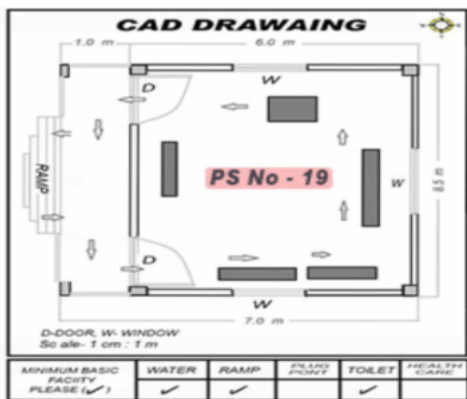

নিৰ্বাচক পঞ্জীয়ন বিষয়াৰ স্বাক্ষৰ

Nazri Naksha

Google Map View

Polling Station Building Front View

ভোটগ্ৰহন কেন্দ্ৰৰ সন্মুখৰ দৃশ্য

Cad View

Key MAP View

1 নাম : শ্যাম গগৈ পিতাৰ নাম: হৰেন্দ্ৰ গগৈ ঘৰ নং : 1 বয়স : 60 লিঙ্গ : পুৰুষ	HXX0007730 ফটো উপলব্ধ	2 নাম : ৰেপন গগৈ স্বামীৰ নাম: শ্যাম গগৈ ঘৰ নং : 1 বয়স : 59 লিঙ্গ : মহিলা	HXX0007731 ফটো উপলব্ধ	3 নাম : ৰুমি বৰুৱা পিতাৰ নাম: শিবনাথ বৰুৱা ঘৰ নং : 1 বয়স : 34 লিঙ্গ : মহিলা	HXX1521375 ফটো উপলব্ধ
# 4 নাম : অনুপ গগৈ পিতাৰ নাম: শ্যাম গগৈ ঘৰ নং : 1খ বয়স : 33 লিঙ্গ : পুৰুষ	HXX0208397 ফটো উপলব্ধ	5 নাম : জীবন গগৈ পিতাৰ নাম: শ্যাম গগৈ ঘৰ নং : 1 বয়স : 32 লিঙ্গ : পুৰুষ	HXX1424365 ফটো উপলব্ধ	# 6 নাম : অনিতা গগৈ স্বামীৰ নাম: অনুপ গগৈ ঘৰ নং : 1খ বয়স : 27 লিঙ্গ : মহিলা	HXX0209189 ফটো উপলব্ধ
# 7 নাম : নিৰপজ্যোতি গগৈ পিতাৰ নাম: শ্যাম গগৈ ঘৰ নং : 1গ বয়স : 27 লিঙ্গ : পুৰুষ	HXX1424381 ফটো উপলব্ধ	# 8 নাম : পম্পি গগৈ স্বামীৰ নাম: নিৰপজ্যোতি গগৈ ঘৰ নং : 1 বয়স : 25 লিঙ্গ : মহিলা	HXX1424357 ফটো উপলব্ধ	9 নাম : দীপ গগৈ পিতাৰ নাম: উত্তম গগৈ ঘৰ নং : 1 বয়স : 25 লিঙ্গ : পুৰুষ	HXX0471540 ফটো উপলব্ধ
10 নাম : উত্তম গগৈ পিতাৰ নাম: গুটিবৰ ঘৰ নং : 1ক বয়স : 44 লিঙ্গ : পুৰুষ	HXX0007732 ফটো উপলব্ধ	11 নাম : টিকিলী গগৈ স্বামীৰ নাম: উত্তম ঘৰ নং : 1ক বয়স : 43 লিঙ্গ : মহিলা	HXX1434602 ফটো উপলব্ধ	# 12 নাম : শশীনাথ ভূঞা পিতাৰ নাম: বিমল ভূঞা ঘৰ নং : 2খ বয়স : 49 লিঙ্গ : পুৰুষ	HXX0398586 ফটো উপলব্ধ
13 নাম : পূৰ্ণকান্ত ভূঞা পিতাৰ নাম: সূৰ্য্য ভূঞা ঘৰ নং : 2 বয়স : 49 লিঙ্গ : পুৰুষ	HXX0007735 ফটো উপলব্ধ	14 নাম : সৰদৈ ভূঞা স্বামীৰ নাম: পূৰ্ণকান্ত ভূঞা ঘৰ নং : 2 বয়স : 46 লিঙ্গ : মহিলা	HXX0007736 ফটো উপলব্ধ	# 15 নাম : ৰূপালী ভূঞা স্বামীৰ নাম: শশীনাথ ভূঞা ঘৰ নং : 2খ বয়স : 46 লিঙ্গ : মহিলা	HXX0567263 ফটো উপলব্ধ
# 16 নাম : লোহিত ভূঞা পিতাৰ নাম: শশীনাথ ভূঞা ঘৰ নং : 2খ বয়স : 25 লিঙ্গ : পুৰুষ	HXX1298512 ফটো উপলব্ধ	17 নাম : বিপল ভূঞা পিতাৰ নাম: পূৰ্ণ ভূঞা ঘৰ নং : 2 বয়স : 24 লিঙ্গ : পুৰুষ	HXX1267350 ফটো উপলব্ধ	18 নাম : স্যুতা ভূঞা পিতাৰ নাম: তুখেশ্বৰ ভূঞা ঘৰ নং : 2ক বয়স : 23 লিঙ্গ : মহিলা	PSO0122440 ফটো উপলব্ধ
19 নাম : তুখেশ্বৰ ভূঞা পিতাৰ নাম: সুৰ্ভজ্যা ভূঞা ঘৰ নং : 2ক বয়স : 41 লিঙ্গ : পুৰুষ	HXX0007737 ফটো উপলব্ধ	20 নাম : পৰী ভূঞা স্বামীৰ নাম: তুখেশ্বৰ ভূঞা ঘৰ নং : 2ক বয়স : 39 লিঙ্গ : মহিলা	HXX0007738 ফটো উপলব্ধ	21 নাম : মিনা ভূঞা স্বামীৰ নাম: কলিয়া ভূঞা ঘৰ নং : 3 বয়স : 52 লিঙ্গ : মহিলা	HXX0007739 ফটো উপলব্ধ
22 নাম : গনিতা ভূঞা স্বামীৰ নাম: প্ৰদেেশ্বৰ ভূঞা ঘৰ নং : 3 বয়স : 38 লিঙ্গ : মহিলা	HXX0374041 ফটো উপলব্ধ	# 23 নাম : নিকঞ্জ ফুকন স্বামীৰ নাম: তুলেশ্বৰ ফুকন ঘৰ নং : 102খ বয়স : 36 লিঙ্গ : মহিলা	HXX0007412 ফটো উপলব্ধ	24 নাম : প্ৰদেেশ্বৰ ভূঞা পিতাৰ নাম: কলিয়া ভূঞা ঘৰ নং : 3 বয়স : 36 লিঙ্গ : পুৰুষ	HXX0007740 ফটো উপলব্ধ
# 25 নাম : ৰণ্ট ফুকন পিতাৰ নাম: বগেশ্বৰ ফুকন ঘৰ নং : 3ক বয়স : 26 লিঙ্গ : পুৰুষ	HXX0517268 ফটো উপলব্ধ	26 নাম : বগেশ্বৰ ফুকন পিতাৰ নাম: শশীধৰ ফুকন ঘৰ নং : 3ক বয়স : 47 লিঙ্গ : পুৰুষ	HXX0007742 ফটো উপলব্ধ	27 নাম : জয়কান্তী ফুকন স্বামীৰ নাম: বগেশ্বৰ ফুকন ঘৰ নং : 3ক বয়স : 41 লিঙ্গ : মহিলা	HXX0007743 ফটো উপলব্ধ
28 নাম : লালী ভূঞা পিতাৰ নাম: সূৰ্য্য ঘৰ নং : 8 বয়স : 52 লিঙ্গ : পুৰুষ	HXX0007744 ফটো উপলব্ধ	29 নাম : প্ৰতিম ভূঞা স্বামীৰ নাম: নালী ভূঞা ঘৰ নং : 8 বয়স : 51 লিঙ্গ : মহিলা	HXX0007745 ফটো উপলব্ধ	30 নাম : দেবাজিত ভূঞা পিতাৰ নাম: নালী ভূঞা ঘৰ নং : 8 বয়স : 32 লিঙ্গ : পুৰুষ	PSO0017145 ফটো উপলব্ধ