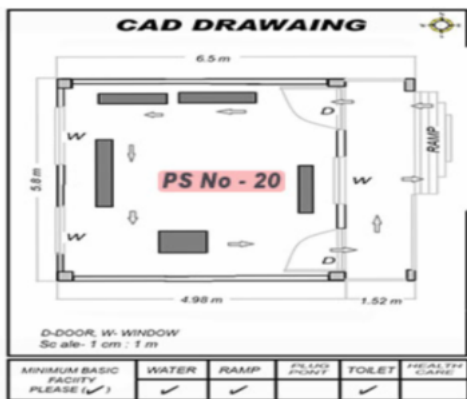

নিৰ্বাচক পঞ্জীয়ন বিষয়াৰ স্বাক্ষৰ

Nazri Naksha

Google Map View

Polling Station Building Front View

ভোটগ্ৰহন কেন্দ্ৰৰ সন্মুখৰ দৃশ্য

Cad View

Key MAP View

<p>S 1 HXX0376772</p> <p>নাম : বৃগু ছেত্ৰী পিতাৰ নাম : ডম্বৰ বাহাদুৰ ছেত্ৰী ঘৰ নং : 00 বয়স : 25 লিঙ্গ : পুৰুষ</p> <p>ফটো উপলব্ধ</p>	<p>2 HXX0008229</p> <p>নাম : বিশ্বেশ্বৰ সোনোৱাল পিতাৰ নাম : বানেশ্বৰ সোনোৱাল ঘৰ নং : 1 বয়স : 45 লিঙ্গ : পুৰুষ</p> <p>ফটো উপলব্ধ</p>	<p>3 HXX0633214</p> <p>নাম : বাসন্তী বুঢ়াগোঁহাই সোনোৱাল স্বামীৰ নাম : বিশ্বেশ্বৰ সোনোৱাল ঘৰ নং : 1 বয়স : 35 লিঙ্গ : মহিলা</p> <p>ফটো উপলব্ধ</p>
<p>4 HXX0576074</p> <p>নাম : বিদ্যাত সোনোৱাল পিতাৰ নাম : বিশ্বেশ্বৰ সোনোৱাল ঘৰ নং : 01 বয়স : 25 লিঙ্গ : পুৰুষ</p> <p>ফটো উপলব্ধ</p>	<p>5 HXX1511211</p> <p>নাম : দিলিপ দেউৰী পিতাৰ নাম : নোমল দেউৰী ঘৰ নং : 1 কু বয়স : 53 লিঙ্গ : পুৰুষ</p> <p>ফটো উপলব্ধ</p>	<p>6 HXX1511229</p> <p>নাম : সঞ্জীত দেউৰী পিতাৰ নাম : দিলিপ দেউৰী ঘৰ নং : 1 কু বয়স : 30 লিঙ্গ : পুৰুষ</p> <p>ফটো উপলব্ধ</p>
<p>7 HXX1510502</p> <p>নাম : ৰঞ্জিত দেউৰী পিতাৰ নাম : দিলিপ দেউৰী ঘৰ নং : 1 কু বয়স : 27 লিঙ্গ : পুৰুষ</p> <p>ফটো উপলব্ধ</p>	<p>8 HXX1510536</p> <p>নাম : মৃদুল দেউৰী পিতাৰ নাম : দিলিপ দেউৰী ঘৰ নং : 1 কু বয়স : 27 লিঙ্গ : পুৰুষ</p> <p>ফটো উপলব্ধ</p>	<p>9 HXX0008230</p> <p>নাম : ৰুখেশ্বৰ বড়া পিতাৰ নাম : হৰেশ্বৰ বড়া ঘৰ নং : 2 বয়স : 75 লিঙ্গ : পুৰুষ</p> <p>ফটো উপলব্ধ</p>
<p>10 HXX0008231</p> <p>নাম : সান্তনা দেউৰজা স্বামীৰ নাম : অকণি নাথ ঘৰ নং : 2 বয়স : 45 লিঙ্গ : মহিলা</p> <p>ফটো উপলব্ধ</p>	<p># 11 HXX0008232</p> <p>নাম : নিঘৰাম বড়া পিতাৰ নাম : ৰুখেশ্বৰ ঘৰ নং : 2 বয়স : 43 লিঙ্গ : পুৰুষ</p> <p>ফটো উপলব্ধ</p>	<p>12 HXX1135680</p> <p>নাম : নুমলি বৰা স্বামীৰ নাম : নিঘৰাম বৰা ঘৰ নং : 2 বয়স : 35 লিঙ্গ : মহিলা</p> <p>ফটো উপলব্ধ</p>
<p># 13 HXX0365619</p> <p>নাম : ধমেনু মাথ পিতাৰ নাম : মুহিকান্ত নাথ ঘৰ নং : 2 বয়স : 36 লিঙ্গ : পুৰুষ</p> <p>ফটো উপলব্ধ</p>	<p>14 PSO0137315</p> <p>নাম : নিৰঞ্জন নাথ পিতাৰ নাম : অকণি নাথ ঘৰ নং : 2 বয়স : 23 লিঙ্গ : পুৰুষ</p> <p>ফটো উপলব্ধ</p>	<p>15 HXX0375501</p> <p>নাম : মাম সোনোৱাল পিতাৰ নাম : দিলিপ সোনোৱাল ঘৰ নং : 2 গু বয়স : 27 লিঙ্গ : পুৰুষ</p> <p>ফটো উপলব্ধ</p>
<p>16 HXX0374454</p> <p>নাম : ৰাজীৱ নাথ পিতাৰ নাম : অকণি নাথ ঘৰ নং : 2 কু বয়স : 25 লিঙ্গ : পুৰুষ</p> <p>ফটো উপলব্ধ</p>	<p>17 PSO0115915</p> <p>নাম : নিৰঞ্জন নাথ পিতাৰ নাম : অকণি নাথ ঘৰ নং : 2 কু বয়স : 22 লিঙ্গ : পুৰুষ</p> <p>ফটো উপলব্ধ</p>	<p>18 HXX1534663</p> <p>নাম : অকণি নাথ পিতাৰ নাম : মুহিকান্ত ঘৰ নং : 2 কু বয়স : 50 লিঙ্গ : পুৰুষ</p> <p>ফটো উপলব্ধ</p>
<p>19 HXX1534685</p> <p>নাম : উত্তম দেউৰজা পিতাৰ নাম : ৰূপলাল ঘৰ নং : 2 খু বয়স : 48 লিঙ্গ : পুৰুষ</p> <p>ফটো উপলব্ধ</p>	<p>20 HXX0008233</p> <p>নাম : আনন্দ দেউৰজা পিতাৰ নাম : ৰূপলাল দেউৰজা ঘৰ নং : 2 খু বয়স : 41 লিঙ্গ : পুৰুষ</p> <p>ফটো উপলব্ধ</p>	<p># 21 HXX0365627</p> <p>নাম : কবিতা দেউৰজা স্বামীৰ নাম : আনন্দ দেউৰজা ঘৰ নং : 2 খু বয়স : 34 লিঙ্গ : মহিলা</p> <p>ফটো উপলব্ধ</p>
<p># 22 HXX0008234</p> <p>নাম : প্ৰদীপ নাথ পিতাৰ নাম : উমাকান্ত নাথ ঘৰ নং : 0 বয়স : 68 লিঙ্গ : পুৰুষ</p> <p>ফটো উপলব্ধ</p>	<p>23 HXX0008235</p> <p>নাম : হেমদা নাথ স্বামীৰ নাম : প্ৰদীপ নাথ ঘৰ নং : 0 বয়স : 62 লিঙ্গ : মহিলা</p> <p>ফটো উপলব্ধ</p>	<p># 24 HXX1797257</p> <p>নাম : জুৰি সোনোৱাল স্বামীৰ নাম : হেমন্ত সোনোৱাল ঘৰ নং : 120 বয়স : 38 লিঙ্গ : মহিলা</p> <p>ফটো উপলব্ধ</p>
<p>25 HXX0008238</p> <p>নাম : হৰি নাথ পিতাৰ নাম : প্ৰদীপ নাথ ঘৰ নং : 0 বয়স : 35 লিঙ্গ : পুৰুষ</p> <p>ফটো উপলব্ধ</p>	<p>26 HXX0008239</p> <p>নাম : চুনিতা নাথ স্বামীৰ নাম : হৰি নাথ ঘৰ নং : 0 বয়স : 34 লিঙ্গ : মহিলা</p> <p>ফটো উপলব্ধ</p>	<p>27 HXX0008236</p> <p>নাম : ৰাজু নাথ পিতাৰ নাম : প্ৰদীপ নাথ ঘৰ নং : 3 কু বয়স : 38 লিঙ্গ : পুৰুষ</p> <p>ফটো উপলব্ধ</p>
<p>28 HXX0008237</p> <p>নাম : পূৰ্ণিমা নাথ স্বামীৰ নাম : ৰাজু নাথ ঘৰ নং : 3 কু বয়স : 36 লিঙ্গ : মহিলা</p> <p>ফটো উপলব্ধ</p>	<p>29 HXX0008240</p> <p>নাম : অতুল নাথ পিতাৰ নাম : উমাৰাম ঘৰ নং : 8 বয়স : 69 লিঙ্গ : পুৰুষ</p> <p>ফটো উপলব্ধ</p>	<p>30 HXX0008241</p> <p>নাম : লক্ষীমা নাথ স্বামীৰ নাম : অতুল নাথ ঘৰ নং : 8 বয়স : 57 লিঙ্গ : মহিলা</p> <p>ফটো উপলব্ধ</p>