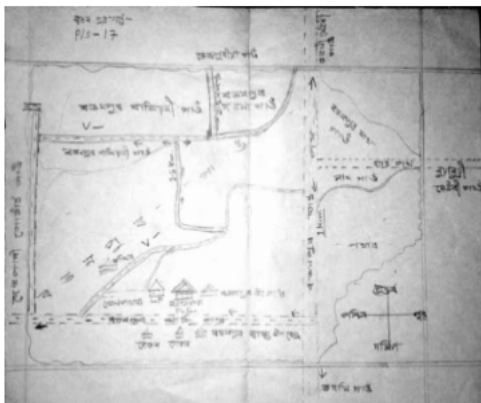

Nazri Naksha