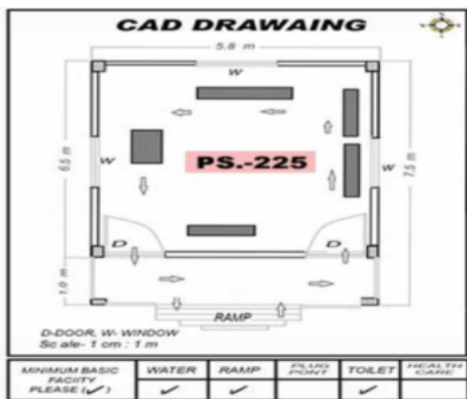

নিৰ্বাচক পঞ্জীয়ন বিষয়াৰ স্বাক্ষৰ

Nazri Naksha

Google Map View

Polling Station Building Front View

ভোটগ্ৰহন কেন্দ্ৰৰ সন্মুখৰ দৃশ্য

Cad View

Key MAP View

<p>S 1 HXX1696395</p> <p>নাম : বাজিৰ শইকীয়া পিতাৰ নাম: উমাকান্ত শইকীয়া ঘৰ নং : 18 বয়স : 36 লিঙ্গ : পুৰুষ</p> <p>ফটো উপলব্ধ</p>	<p>2 HXX0309054</p> <p>নাম : চয়নিকা শইকীয়া পিতাৰ নাম: উমা শইকীয়া ঘৰ নং : 14 বয়স : 31 লিঙ্গ : মহিলা</p> <p>ফটো উপলব্ধ</p>	<p>S 3 HXX0282103</p> <p>নাম : বিশ্বজিত শইকীয়া পিতাৰ নাম: নৱেশ্বৰ শইকীয়া ঘৰ নং : 15 বয়স : 27 লিঙ্গ : পুৰুষ</p> <p>ফটো উপলব্ধ</p>
<p>S 4 HXX1696419</p> <p>নাম : সীমান্ত গগৈ পিতাৰ নাম: হৰিচন্দ্ৰ গগৈ ঘৰ নং : 27 বয়স : 36 লিঙ্গ : পুৰুষ</p> <p>ফটো উপলব্ধ</p>	<p>R 5 PSO0121335</p> <p>নাম : মৌসম বৰুৱা পিতাৰ নাম: বাতুল বৰা ঘৰ নং : 25 বয়স : 21 লিঙ্গ : পুৰুষ</p> <p>ফটো উপলব্ধ</p>	<p>6 PSO0121533</p> <p>নাম : মৌসম বৰা পিতাৰ নাম: বাতুল বৰা ঘৰ নং : 25 বয়স : 21 লিঙ্গ : পুৰুষ</p> <p>ফটো উপলব্ধ</p>
<p>7 HXX1698915</p> <p>নাম : খনিকা বড়া স্বামীৰ নাম: ক্ষীৰোদ ঘৰ নং : 27 বয়স : 47 লিঙ্গ : মহিলা</p> <p>ফটো উপলব্ধ</p>	<p>S 8 PSO0090233</p> <p>নাম : নিতা বড়া পিতাৰ নাম: ক্ষীৰোদ বড়া ঘৰ নং : 27 বয়স : 22 লিঙ্গ : মহিলা</p> <p>ফটো উপলব্ধ</p>	<p># 9 HXX1842644</p> <p>নাম : বুজী বড়া স্বামীৰ নাম: উৎপল বড়া ঘৰ নং : 29 বয়স : 33 লিঙ্গ : মহিলা</p> <p>ফটো উপলব্ধ</p>
<p>10 HXX1698904</p> <p>নাম : ক্ষীৰোদ বড়া পিতাৰ নাম: দশম বড়া ঘৰ নং : 29 বয়স : 52 লিঙ্গ : পুৰুষ</p> <p>ফটো উপলব্ধ</p>	<p># 11 HXX0531962</p> <p>নাম : জোছমী শইকীয়া পিতাৰ নাম: তনুৰাম শইকীয়া ঘৰ নং : 86 বয়স : 24 লিঙ্গ : মহিলা</p> <p>ফটো উপলব্ধ</p>	<p>S 12 HXX0309153</p> <p>নাম : জৱনিতা বড়া পিতাৰ নাম: নিপুন বড়া ঘৰ নং : 39 বয়স : 26 লিঙ্গ : মহিলা</p> <p>ফটো উপলব্ধ</p>
<p>S 13 HXX0374876</p> <p>নাম : শান্তনা বৰুৱা শইকীয়া স্বামীৰ নাম: পৰাগজ্যোতি শইকীয়া ঘৰ নং : 38 বয়স : 28 লিঙ্গ : মহিলা</p> <p>ফটো উপলব্ধ</p>	<p>14 HXX0375089</p> <p>নাম : কৰ্ণ বৰুৱা পিতাৰ নাম: ঐন্টনী বৰুৱা ঘৰ নং : 80 বয়স : 27 লিঙ্গ : পুৰুষ</p> <p>ফটো উপলব্ধ</p>	<p># 15 HXX0375139</p> <p>নাম : কুস্ত বৰুৱা পিতাৰ নাম: ঐন্টনী বৰুৱা ঘৰ নং : 40 বয়স : 26 লিঙ্গ : পুৰুষ</p> <p>ফটো উপলব্ধ</p>
<p>R 16 HXX1580331</p> <p>নাম : অঞ্জমণী শইকীয়া বৰুৱা স্বামীৰ নাম: কুস্ত বৰুৱা ঘৰ নং : 40 বয়স : 25 লিঙ্গ : মহিলা</p> <p>ফটো উপলব্ধ</p>	<p>17 HXX1595834</p> <p>নাম : পুষ্পামণি হাজৰীকা বৰুৱা স্বামীৰ নাম: কৰ্ণ বৰুৱা ঘৰ নং : 80 বয়স : 25 লিঙ্গ : মহিলা</p> <p>ফটো উপলব্ধ</p>	<p># 18 HXX1612738</p> <p>নাম : অঞ্জমণী শইকীয়া বৰুৱা স্বামীৰ নাম: কুস্ত বৰুৱা ঘৰ নং : 80 বয়স : 25 লিঙ্গ : মহিলা</p> <p>ফটো উপলব্ধ</p>
<p>19 HXX0224873</p> <p>নাম : গোপালচন্দ্ৰ বৰুৱা পিতাৰ নাম: ভোলা বৰুৱা ঘৰ নং : 80 বয়স : 54 লিঙ্গ : পুৰুষ</p> <p>ফটো উপলব্ধ</p>	<p>20 HXX1696453</p> <p>নাম : পাৰুল বৰুৱা স্বামীৰ নাম: গোপাল বৰুৱা ঘৰ নং : 80 বয়স : 47 লিঙ্গ : মহিলা</p> <p>ফটো উপলব্ধ</p>	<p>21 HXX0215103</p> <p>নাম : থুমি বৰুৱা পিতাৰ নাম: গোপাল বৰুৱা ঘৰ নং : 80 বয়স : 27 লিঙ্গ : পুৰুষ</p> <p>ফটো উপলব্ধ</p>
<p>22 PSO0047936</p> <p>নাম : সুৰভী বৰুৱা পিতাৰ নাম: গোপাল চন্দ্ৰ বৰুৱা ঘৰ নং : 80 বয়স : 25 লিঙ্গ : মহিলা</p> <p>ফটো উপলব্ধ</p>	<p># 23 PSO0044750</p> <p>নাম : পাপৰি ফুকন বৰুৱা স্বামীৰ নাম: কপিল বৰুৱা ঘৰ নং : 80 বয়স : 29 লিঙ্গ : মহিলা</p> <p>ফটো উপলব্ধ</p>	<p>24 HXX1696486</p> <p>নাম : সঞ্জয় বৰুৱা পিতাৰ নাম: ভূলা বৰুৱা ঘৰ নং : 80 বয়স : 54 লিঙ্গ : পুৰুষ</p> <p>ফটো উপলব্ধ</p>
<p>25 HXX1696497</p> <p>নাম : নিতুমণি বৰুৱা স্বামীৰ নাম: সঞ্জয় বৰুৱা ঘৰ নং : 80 বয়স : 49 লিঙ্গ : মহিলা</p> <p>ফটো উপলব্ধ</p>	<p>26 HXX0375386</p> <p>নাম : কপিল বৰুৱা পিতাৰ নাম: সঞ্জয় বৰুৱা ঘৰ নং : 80 বয়স : 27 লিঙ্গ : পুৰুষ</p> <p>ফটো উপলব্ধ</p>	<p>27 HXX1696500</p> <p>নাম : লোকনাথ সোনোৱাল পিতাৰ নাম: গৰুণ্ড ঘৰ নং : 88 বয়স : 57 লিঙ্গ : পুৰুষ</p> <p>ফটো উপলব্ধ</p>
<p>28 HXX1696511</p> <p>নাম : গোলাপী সোনোৱাল স্বামীৰ নাম: লোকনাথ ঘৰ নং : 88 বয়স : 52 লিঙ্গ : মহিলা</p> <p>ফটো উপলব্ধ</p>	<p>29 HXX0013701</p> <p>নাম : টুফান সোনোৱাল পিতাৰ নাম: লোকনাথ সোনোৱাল ঘৰ নং : 88 বয়স : 29 লিঙ্গ : পুৰুষ</p> <p>ফটো উপলব্ধ</p>	<p>30 HXX1696533</p> <p>নাম : মাখনী হাজৰীকা স্বামীৰ নাম: হিৰেণ ঘৰ নং : 85 বয়স : 74 লিঙ্গ : মহিলা</p> <p>ফটো উপলব্ধ</p>