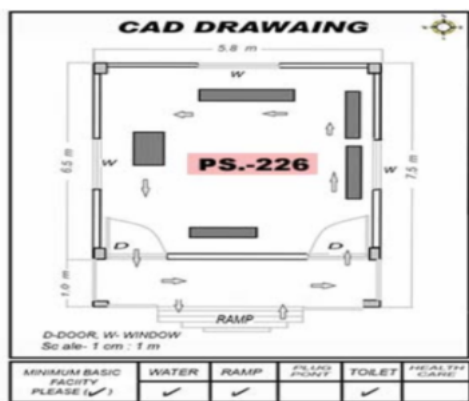

নিৰ্বাচক পঞ্জীয়ন বিষয়াৰ স্বাক্ষৰ

Nazri Naksha

Google Map View

Polling Station Building Front View

ভোটগ্ৰহন কেন্দ্ৰৰ সন্মুখৰ দৃশ্য

Cad View

Key MAP View

1 নাম : মধু সোণোৱাল স্বামীৰ নাম: অভিজিত সোণোৱাল ঘৰ নং : 1 বয়স : 24 লিঙ্গ : মহিলা	HXX0549493 ফটো উপলব্ধ	# 2 নাম : বৰ্ণালী হাজৰিকা স্বামীৰ নাম: ৰূপজ্যোতি হাজৰিকা ঘৰ নং : 06খ বয়স : 27 লিঙ্গ : মহিলা	HXX0549469 ফটো উপলব্ধ	# 3 নাম : চয়নীকা হাজৰিকা পিতাৰ নাম: জন্মুমান হাজৰিকা ঘৰ নং : 9 বয়স : 20 লিঙ্গ : মহিলা	PSO0135475 ফটো উপলব্ধ
4 নাম : ববিতা সোণোৱাল স্বামীৰ নাম: ধমেন্দ্ৰ সোণোৱাল ঘৰ নং : 12 বয়স : 55 লিঙ্গ : মহিলা	HXX1874288 ফটো উপলব্ধ	5 নাম : সিমন্ত সোণোৱাল পিতাৰ নাম: ধমেন্দ্ৰ সোণোৱাল ঘৰ নং : 12 বয়স : 25 লিঙ্গ : পুৰুষ	HXX1874270 ফটো উপলব্ধ	6 নাম : অৰ্চনা শইকীয়া পিতাৰ নাম: নিৰঞ্জন শইকীয়া ঘৰ নং : 16 বয়স : 38 লিঙ্গ : মহিলা	HXX0549477 ফটো উপলব্ধ
7 নাম : কংকন শইকীয়া পিতাৰ নাম: নিৰঞ্জন শইকীয়া ঘৰ নং : 16 বয়স : 25 লিঙ্গ : পুৰুষ	HXX0549485 ফটো উপলব্ধ	8 নাম : শ্ৰীচাৰ্কচছিত বড়া পিতাৰ নাম: ফটিক বড়া ঘৰ নং : 20 বয়স : 26 লিঙ্গ : পুৰুষ	HXX1120062 ফটো উপলব্ধ	9 নাম : কমলেশ্বৰ বড়া পিতাৰ নাম: দিলীপ বড়া ঘৰ নং : 22 বয়স : 23 লিঙ্গ : পুৰুষ	HXX0549519 ফটো উপলব্ধ
10 নাম : সন্তোষ বড়া পিতাৰ নাম: নৱকান্ত বড়া ঘৰ নং : 21 ক বয়স : 23 লিঙ্গ : পুৰুষ	HXX0549527 ফটো উপলব্ধ	11 নাম : মল্লিকা সোণোৱাল বড়া স্বামীৰ নাম: সন্তোষ বড়া ঘৰ নং : 21 ক বয়স : 23 লিঙ্গ : মহিলা	HXX1612720 ফটো উপলব্ধ	12 নাম : মেৰিনা সোণোৱাল বড়া স্বামীৰ নাম: জীৱনিকা বড়া ঘৰ নং : 21 ক বয়স : 22 লিঙ্গ : মহিলা	HXX1594282 ফটো উপলব্ধ
13 নাম : প্ৰকাশ বড়া পিতাৰ নাম: ভোপেন বড়া ঘৰ নং : 22 বয়স : 23 লিঙ্গ : পুৰুষ	HXX0549535 ফটো উপলব্ধ	14 নাম : চিন্তা বড়া পিতাৰ নাম: প্ৰবিন বড়া ঘৰ নং : 22 ক বয়স : 23 লিঙ্গ : পুৰুষ	HXX0549501 ফটো উপলব্ধ	S 15 নাম : শিখাজ্যোতি মৰাণ স্বামীৰ নাম: ৰহিবৰ মৰাণ ঘৰ নং : 30 বয়স : 28 লিঙ্গ : মহিলা	HXX1868918 ফটো উপলব্ধ
16 নাম : প্ৰিয়া সোণোৱাল হাজৰিকা স্বামীৰ নাম: সন্তুষ হাজৰিকা ঘৰ নং : 32 বয়স : 24 লিঙ্গ : মহিলা	HXX1633379 ফটো উপলব্ধ	17 নাম : মৌচমী হাজৰিকা স্বামীৰ নাম: জিতু হাজৰিকা ঘৰ নং : 35 বয়স : 40 লিঙ্গ : মহিলা	HXX1324243 ফটো উপলব্ধ	18 নাম : পংকজ বড়া পিতাৰ নাম: মহেন বড়া ঘৰ নং : 36 ক বয়স : 24 লিঙ্গ : পুৰুষ	HXX0549568 ফটো উপলব্ধ
19 নাম : ৰশাৰেখা বড়া পিতাৰ নাম: কেশৱ ঘৰ নং : 39 বয়স : 42 লিঙ্গ : মহিলা	HXX1701695 ফটো উপলব্ধ	20 নাম : প্ৰশান্ত বড়া পিতাৰ নাম: দিলীপ বড়া ঘৰ নং : 39 বয়স : 38 লিঙ্গ : পুৰুষ	HXX0457390 ফটো উপলব্ধ	21 নাম : সঙ্গীতা কছাৰী বড়া স্বামীৰ নাম: দীপুল বড়া ঘৰ নং : 39 বয়স : 37 লিঙ্গ : মহিলা	HXX0457366 ফটো উপলব্ধ
22 নাম : মনিয়া সোণোৱাল বড়া স্বামীৰ নাম: প্ৰশান্ত বড়া ঘৰ নং : 39 বয়স : 24 লিঙ্গ : মহিলা	HXX1611979 ফটো উপলব্ধ	23 নাম : আদিত্য কছাৰী পিতাৰ নাম: হেমচন্দ্ৰ কছাৰী ঘৰ নং : 45 বয়স : 22 লিঙ্গ : পুৰুষ	HXX1701168 ফটো উপলব্ধ	24 নাম : বেবী বৰুয়া কছাৰী পিতাৰ নাম: মনিকান্ত কছাৰী ঘৰ নং : 85 বয়স : 22 লিঙ্গ : মহিলা	PSO0069831 ফটো উপলব্ধ
25 নাম : ৰিন্দী দত্ত পিতাৰ নাম: প্ৰনৱ দত্ত ঘৰ নং : 45 বয়স : 21 লিঙ্গ : মহিলা	PSO0083949 ফটো উপলব্ধ	# 26 নাম : অনন্যা সোণোৱাল মাতৃৰ নাম: কেশৱ সোণোৱাল ঘৰ নং : 58 বয়স : 21 লিঙ্গ : মহিলা	HXX1887298 ফটো উপলব্ধ	27 নাম : শান্তিপ্ৰিয়া শইকীয়া পিতাৰ নাম: হেমন্ত শইকীয়া ঘৰ নং : 95 বয়স : 25 লিঙ্গ : মহিলা	HXX0549303 ফটো উপলব্ধ
S 28 নাম : বৃথিন বৰগোহাঁই পিতাৰ নাম: বিমল বৰগোহাঁই ঘৰ নং : 78 বয়স : 22 লিঙ্গ : পুৰুষ	PSO0083204 ফটো উপলব্ধ	S 29 নাম : ৰক্তিম সোণোৱাল পিতাৰ নাম: লখিম সোণোৱাল ঘৰ নং : 86 বয়স : 23 লিঙ্গ : মহিলা	HXX0549287 ফটো উপলব্ধ	S 30 নাম : বিমজীম সোণোৱাল স্বামীৰ নাম: তুফান সোণোৱাল ঘৰ নং : 88 বয়স : 28 লিঙ্গ : মহিলা	HXX0549329 ফটো উপলব্ধ