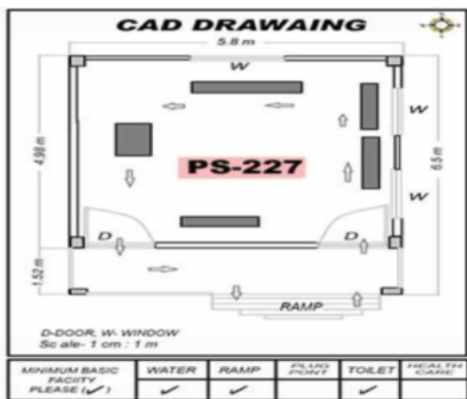

নিৰ্বাচক পঞ্জীয়ন বিষয়াৰ স্বাক্ষৰ

Nazri Naksha

Google Map View

Polling Station Building Front View

ভোটগ্ৰহন কেন্দ্ৰৰ সন্মুখৰ দৃশ্য

Cad View

Key MAP View

1 নাম : নিৰ্মল হাজৰিকা পিতাৰ নাম: ঠগিৰাম হাজৰিকা ঘৰ নং : 1 বয়স : 61 লিঙ্গ : পুৰুষ	HXX1704672 ফটো উপলব্ধ	S 2 নাম : বীনা হাজৰিকা পিতাৰ নাম: নিৰ্মল হাজৰিকা ঘৰ নং : 2 বয়স : 34 লিঙ্গ : মহিলা	HXX1704661 ফটো উপলব্ধ	3 নাম : বিতুপন সোনোৱাল পিতাৰ নাম: ভদ্রকান্ত সোনোৱাল ঘৰ নং : 1 বয়স : 33 লিঙ্গ : পুৰুষ	HXX0220160 ফটো উপলব্ধ
4 নাম : জিমনী হাজৰিকা স্বামীৰ নাম: জিতু হাজৰিকা ঘৰ নং : 1 বয়স : 29 লিঙ্গ : মহিলা	HXX0002717 ফটো উপলব্ধ	5 নাম : জিতু হাজৰিকা পিতাৰ নাম: নিৰ্মল হাজৰিকা ঘৰ নং : 1 বয়স : 29 লিঙ্গ : পুৰুষ	HXX1712078 ফটো উপলব্ধ	6 নাম : মমি সোনোৱাল স্বামীৰ নাম: বিতুপন সোনোৱাল ঘৰ নং : 1 বয়স : 29 লিঙ্গ : মহিলা	HXX0338772 ফটো উপলব্ধ
7 নাম : শান্তনু বড়া পিতাৰ নাম: হেমন্ত বড়া ঘৰ নং : 1 বয়স : 27 লিঙ্গ : পুৰুষ	HXX0221390 ফটো উপলব্ধ	8 নাম : ধৰিত্ৰী বড়া পিতাৰ নাম: হেমন্ত বৰা ঘৰ নং : 1 বয়স : 25 লিঙ্গ : মহিলা	HXX0458109 ফটো উপলব্ধ	9 নাম : নিতালী সোনোৱাল স্বামীৰ নাম: ললিত সোনোৱাল ঘৰ নং : 1 বয়স : 34 লিঙ্গ : মহিলা	HXX0458240 ফটো উপলব্ধ
10 নাম : জিতুমণী সোনোৱাল স্বামীৰ নাম: দুৰ্লভ সোনোৱাল ঘৰ নং : 1 বয়স : 34 লিঙ্গ : মহিলা	HXX0457937 ফটো উপলব্ধ	11 নাম : অনিল সোনোৱাল পিতাৰ নাম: ভূধৰ সোনোৱাল ঘৰ নং : 1 বয়স : 52 লিঙ্গ : পুৰুষ	HXX0457952 ফটো উপলব্ধ	12 নাম : জুৰী সোনোৱাল স্বামীৰ নাম: অনিল সোনোৱাল ঘৰ নং : 1 বয়স : 39 লিঙ্গ : মহিলা	HXX0458034 ফটো উপলব্ধ
13 নাম : ফুলেশ্বৰী সোনোৱাল স্বামীৰ নাম: ভদ্রকান্ত সোনোৱাল ঘৰ নং : 1 বয়স : 60 লিঙ্গ : মহিলা	HXX1704570 ফটো উপলব্ধ	14 নাম : ধৈৰ্য সোনোৱাল পিতাৰ নাম: মাজিত সোনোৱাল ঘৰ নং : 1 বয়স : 60 লিঙ্গ : পুৰুষ	HXX1704581 ফটো উপলব্ধ	15 নাম : ৰাণু সোনোৱাল স্বামীৰ নাম: ধৈৰ্য সোনোৱাল ঘৰ নং : 1 বয়স : 58 লিঙ্গ : মহিলা	HXX1704592 ফটো উপলব্ধ
16 নাম : হেমন্ত বড়া পিতাৰ নাম: বিট বড়া ঘৰ নং : 1 বয়স : 52 লিঙ্গ : পুৰুষ	HXX1704638 ফটো উপলব্ধ	17 নাম : প্ৰশান্ত বড়া পিতাৰ নাম: বিট বড়া ঘৰ নং : 1 বয়স : 50 লিঙ্গ : পুৰুষ	HXX1704616 ফটো উপলব্ধ	S 18 নাম : দীপ্তী বড়া পিতাৰ নাম: বিতু বড়া ঘৰ নং : 1 বয়স : 48 লিঙ্গ : মহিলা	HXX1704627 ফটো উপলব্ধ
19 নাম : জোনালী বড়া স্বামীৰ নাম: হেমন্ত বড়া ঘৰ নং : 1 বয়স : 45 লিঙ্গ : মহিলা	HXX1704649 ফটো উপলব্ধ	20 নাম : দুৰ্লভ সোনোৱাল পিতাৰ নাম: ধৈৰ্য সোনোৱাল ঘৰ নং : 1 বয়স : 40 লিঙ্গ : পুৰুষ	HXX1704605 ফটো উপলব্ধ	21 নাম : ৰাতুল সোনোৱাল পিতাৰ নাম: ধৈৰ্য সোনোৱাল ঘৰ নং : 1 বয়স : 39 লিঙ্গ : পুৰুষ	HXX1711984 ফটো উপলব্ধ
22 নাম : ললিত সোনোৱাল পিতাৰ নাম: ধৈৰ্য সোনোৱাল ঘৰ নং : 1 বয়স : 33 লিঙ্গ : পুৰুষ	HXX1712001 ফটো উপলব্ধ	23 নাম : সেবি হাজৰিকা পিতাৰ নাম: ঠগিৰাম হাজৰিকা ঘৰ নং : 1 বয়স : 67 লিঙ্গ : পুৰুষ	HXX1704707 ফটো উপলব্ধ	24 নাম : দুলেশ্বৰী হাজৰিকা স্বামীৰ নাম: সেবি ঘৰ নং : 1 বয়স : 65 লিঙ্গ : মহিলা	HXX1704718 ফটো উপলব্ধ
# 25 নাম : ভুগেন হাজৰিকা পিতাৰ নাম: সেবি ঘৰ নং : 1 বয়স : 47 লিঙ্গ : পুৰুষ	HXX1704729 ফটো উপলব্ধ	26 নাম : দুলেশ্বৰ হাজৰিকা পিতাৰ নাম: সেবি ঘৰ নং : 1 বয়স : 44 লিঙ্গ : পুৰুষ	HXX1704730 ফটো উপলব্ধ	# 27 নাম : দুৰ্লভ হাজৰিকা স্বামীৰ নাম: ভুগেন হাজৰিকা ঘৰ নং : 1 বয়স : 33 লিঙ্গ : মহিলা	HXX1704741 ফটো উপলব্ধ
28 নাম : পপি হাজৰিকা স্বামীৰ নাম: দুলেশ্বৰ হাজৰিকা ঘৰ নং : 1 বয়স : 33 লিঙ্গ : মহিলা	HXX1704752 ফটো উপলব্ধ	29 নাম : কৃষ্ণা বৰগোহাঁই স্বামীৰ নাম: গোবিন্দ ঘৰ নং : 1 বয়স : 50 লিঙ্গ : মহিলা	HXX1704774 ফটো উপলব্ধ	E 30 নাম : নমল বৰগোহাঁই পিতাৰ নাম: গোবিন্দ বৰগোহাঁই ঘৰ নং : 1 বয়স : 38 লিঙ্গ : পুৰুষ	HXX0315085 ফটো উপলব্ধ