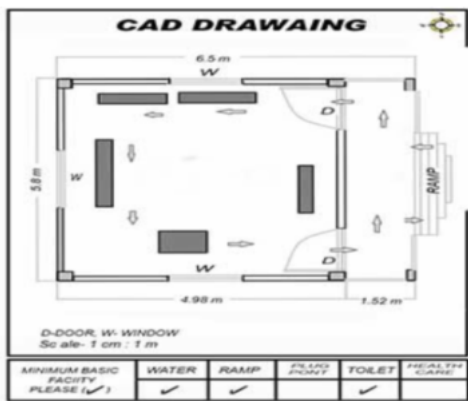

নিৰ্বাচক পঞ্জীয়ন বিষয়াৰ স্বাক্ষৰ

Nazri Naksha

Google Map View

Polling Station Building Front View

ভোটগ্ৰহন কেন্দ্ৰৰ সন্মুখৰ দৃশ্য

Cad View

Key MAP View

1 নাম : বজেন দহোতীয়া পিতাৰ নাম: গিৰিন্দ্র ঘৰ নং : 1 বয়স : 61 লিঙ্গ : পুৰুষ	HXX1714563 ফটো উপলব্ধ	2 নাম : বুপালী দহোতীয়া স্বামীৰ নাম: বজেন দহোতীয়া ঘৰ নং : 1 বয়স : 54 লিঙ্গ : মহিলা	HXX1714574 ফটো উপলব্ধ	# 3 নাম : নৱ কান্ত মৰাণ পিতাৰ নাম: লুহিত মৰাণ ঘৰ নং : 01 ক বয়স : 49 লিঙ্গ : পুৰুষ	HXX0238204 ফটো উপলব্ধ
# 4 নাম : নিজৰা কাকতি মৰাণ স্বামীৰ নাম: নৱ কান্ত মৰাণ ঘৰ নং : 01 ক বয়স : 42 লিঙ্গ : মহিলা	HXX0242883 ফটো উপলব্ধ	5 নাম : অনূজ দহোতীয়া পিতাৰ নাম: বজেন দহোতীয়া ঘৰ নং : 1 বয়স : 38 লিঙ্গ : পুৰুষ	HXX0234062 ফটো উপলব্ধ	6 নাম : বিপ্লৱ দহোতীয়া পিতাৰ নাম: বজেন দহোতীয়া ঘৰ নং : 1 বয়স : 35 লিঙ্গ : পুৰুষ	HXX1129766 ফটো উপলব্ধ
7 নাম : ৰুমী দহোতীয়া স্বামীৰ নাম: অনূজ দহোতীয়া ঘৰ নং : 1 বয়স : 32 লিঙ্গ : মহিলা	HXX0534834 ফটো উপলব্ধ	8 নাম : মাধুৰ্যা দহোতীয়া পিতাৰ নাম: বজেন দহোতীয়া ঘৰ নং : 1 বয়স : 27 লিঙ্গ : পুৰুষ	HXX0323063 ফটো উপলব্ধ	9 নাম : জিতা দহোতীয়া পিতাৰ নাম: বজেন দহোতীয়া ঘৰ নং : 1 বয়স : 25 লিঙ্গ : মহিলা	HXX1613389 ফটো উপলব্ধ
10 নাম : ৰংকুল দহোতীয়া পিতাৰ নাম: তাজন দহোতীয়া ঘৰ নং : 01 বয়স : 20 লিঙ্গ : পুৰুষ	PSO0072686 ফটো উপলব্ধ	11 নাম : বিৰাজ চেতিয়া পিতাৰ নাম: মণ্টু চেতিয়া ঘৰ নং : 01 বয়স : 20 লিঙ্গ : পুৰুষ	PSO0125336 ফটো উপলব্ধ	12 নাম : পুৰাশী চেতিয়া পিতাৰ নাম: শান্তনু চেতিয়া ঘৰ নং : 01 বয়স : 19 লিঙ্গ : মহিলা	PSO0129718 ফটো উপলব্ধ
13 নাম : মঞ্জিতা মৰাণ স্বামীৰ নাম: দিগন্ত মৰাণ ঘৰ নং : 2 বয়স : 31 লিঙ্গ : মহিলা	HXX0013760 ফটো উপলব্ধ	14 নাম : মণ্টু দহোতীয়া পিতাৰ নাম: গিৰিন্দ্র দহোতীয়া ঘৰ নং : 2 ক বয়স : 44 লিঙ্গ : পুৰুষ	HXX1613371 ফটো উপলব্ধ	15 নাম : দুৰনাচাৰ্য্য দহোতীয়া পিতাৰ নাম: মণ্টু দহোতীয়া ঘৰ নং : 2 ক বয়স : 24 লিঙ্গ : পুৰুষ	HXX1500958 ফটো উপলব্ধ
16 নাম : প্ৰণিতা দহোতীয়া স্বামীৰ নাম: মণ্টু দহোতীয়া ঘৰ নং : 2 ক বয়স : 49 লিঙ্গ : মহিলা	HXX1714609 ফটো উপলব্ধ	17 নাম : ৰেণ দাস দহোতীয়া স্বামীৰ নাম: ধৰ্মেন্দ্ৰ দহোতীয়া ঘৰ নং : 3 বয়স : 49 লিঙ্গ : মহিলা	HXX1411925 ফটো উপলব্ধ	18 নাম : ধৰ্মেন্দ্ৰ দহোতীয়া পিতাৰ নাম: গন্ধাবৰ দহোতীয়া ঘৰ নং : 3 বয়স : 45 লিঙ্গ : পুৰুষ	HXX1714621 ফটো উপলব্ধ
19 নাম : দিজন দহোতীয়া পিতাৰ নাম: গন্ধাবৰ দহোতীয়া ঘৰ নং : 3 বয়স : 42 লিঙ্গ : পুৰুষ	HXX1714632 ফটো উপলব্ধ	20 নাম : লিলাবতী দহোতীয়া স্বামীৰ নাম: দিজন দহোতীয়া ঘৰ নং : 3 বয়স : 39 লিঙ্গ : মহিলা	HXX1714643 ফটো উপলব্ধ	21 নাম : প্ৰণতি দহোতীয়া স্বামীৰ নাম: মুক্তনাথ দহোতীয়া ঘৰ নং : 8 বয়স : 80 লিঙ্গ : মহিলা	HXX1714665 ফটো উপলব্ধ
22 নাম : সুৰজ দহোতীয়া পিতাৰ নাম: মুক্তা দহোতীয়া ঘৰ নং : 8 বয়স : 48 লিঙ্গ : পুৰুষ	HXX1714676 ফটো উপলব্ধ	23 নাম : জুনমাণি দহোতীয়া স্বামীৰ নাম: সুৰজ দহোতীয়া ঘৰ নং : 8 বয়স : 42 লিঙ্গ : মহিলা	HXX1714701 ফটো উপলব্ধ	24 নাম : চন্দ্ৰমা মৰাণ দহোতীয়া স্বামীৰ নাম: ইৰাজ দহোতীয়া ঘৰ নং : 4 বয়স : 40 লিঙ্গ : মহিলা	HXX1412147 ফটো উপলব্ধ
25 নাম : ইৰাজ দহোতীয়া পিতাৰ নাম: মুক্তনাথ দহোতীয়া ঘৰ নং : 4 বয়স : 39 লিঙ্গ : পুৰুষ	HXX1412303 ফটো উপলব্ধ	26 নাম : মৌচুম দহোতীয়া পিতাৰ নাম: চন্দ্ৰেশ্বৰ দহোতীয়া ঘৰ নং : 8 বয়স : 33 লিঙ্গ : পুৰুষ	HXX0013761 ফটো উপলব্ধ	27 নাম : মুগেন দহোতীয়া পিতাৰ নাম: দেবেন ঘৰ নং : 5 বয়স : 52 লিঙ্গ : পুৰুষ	HXX1714712 ফটো উপলব্ধ
28 নাম : মৃগাঙ্ক দহোতীয়া পিতাৰ নাম: দেবেন দহোতীয়া ঘৰ নং : 5 বয়স : 50 লিঙ্গ : পুৰুষ	HXX1714723 ফটো উপলব্ধ	29 নাম : জোনমনি দহোতীয়া স্বামীৰ নাম: মৃগেন ঘৰ নং : 5 বয়স : 42 লিঙ্গ : মহিলা	HXX1714734 ফটো উপলব্ধ	30 নাম : হেমলতা দহোতীয়া স্বামীৰ নাম: মৃগাঙ্ক দহোতীয়া ঘৰ নং : 5 বয়স : 42 লিঙ্গ : মহিলা	HXX1714745 ফটো উপলব্ধ