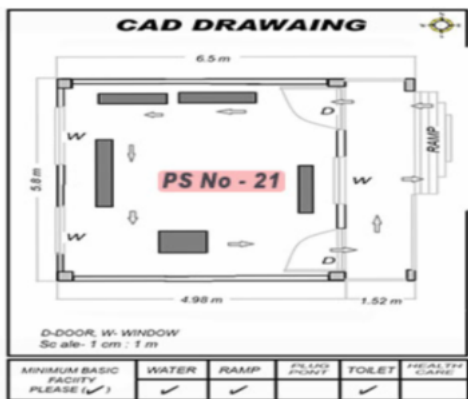

Nazri Naksha

Google Map View

Polling Station Building Front View

ভোটগ্ৰহন কেন্দ্ৰৰ সন্মুখৰ দৃশ্য

Cad View

Key MAP View