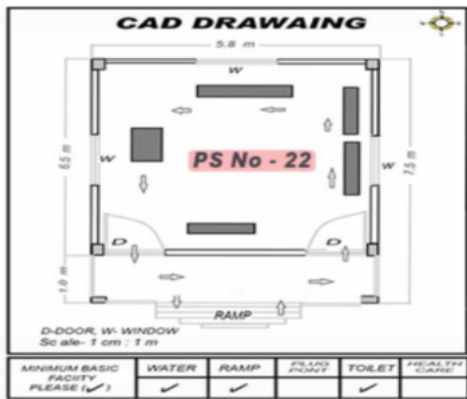

নিৰ্বাচক পঞ্জীয়ন বিষয়াৰ স্বাক্ষৰ

Nazri Naksha

Google Map View

Polling Station Building Front View

ভোটগ্ৰহন কেন্দ্ৰৰ সন্মুখৰ দৃশ্য

Cad View

Key MAP View

1 নাম : উইলেন দেউৰী পিতাৰ নাম: ধিৰেন দেউৰী ঘৰ নং : ৬ বয়স : 30 লিঙ্গ : পুৰুষ	HXX0151928 ফটো উপলব্ধ	S 2 নাম : গায়ত্ৰী উপাধ্যায় স্বামীৰ নাম: টংকপ্ৰসাদ উপাধ্যায় ঘৰ নং : ৮ বয়স : 37 লিঙ্গ : মহিলা	HXX7834766 ফটো উপলব্ধ	3 নাম : অবিলাশ দেউৰী পিতাৰ নাম: লোহিত দেউৰী ঘৰ নং : 11 বয়স : 21 লিঙ্গ : পুৰুষ	HXX1864420 ফটো উপলব্ধ
4 নাম : কৃষ্ণ ছেত্ৰী পিতাৰ নাম: নৰ বাহাদুৰ ছেত্ৰী ঘৰ নং : 18 বয়স : 23 লিঙ্গ : পুৰুষ	HXX1650852 ফটো উপলব্ধ	S 5 নাম : ইন্দিৰা গুৰুগাঁই পিতাৰ নাম: মুক্ত গুৰুগাঁই ঘৰ নং : 23 বয়স : 23 লিঙ্গ : মহিলা	HXX1410737 ফটো উপলব্ধ	S 6 নাম : টংক প্ৰসাদ উপাধ্যায় পিতাৰ নাম: সোমনাথ উপাধ্যায় ঘৰ নং : 33 বয়স : 55 লিঙ্গ : পুৰুষ	HXX7836411 ফটো উপলব্ধ
7 নাম : কিশোৰ কুমাৰ দেউৰী পিতাৰ নাম: তুলসীৰাম দেউৰী ঘৰ নং : 31 বয়স : 27 লিঙ্গ : পুৰুষ	HXX0103929 ফটো উপলব্ধ	8 নাম : মিজু দেউৰী পিতাৰ নাম: অতুল দেউৰী ঘৰ নং : 38 বয়স : 28 লিঙ্গ : মহিলা	HXX0504381 ফটো উপলব্ধ	9 নাম : বিপুল দেউৰী পিতাৰ নাম: অতুল্য দেউৰী ঘৰ নং : 39 বয়স : 29 লিঙ্গ : পুৰুষ	HXX0112649 ফটো উপলব্ধ
10 নাম : প্ৰসন্ন দেউৰী পিতাৰ নাম: লাখুৰাম দেউৰী ঘৰ নং : ৩৯ বয়স : 31 লিঙ্গ : পুৰুষ	HXX0118539 ফটো উপলব্ধ	11 নাম : ৰমেশ দেউৰী পিতাৰ নাম: বিৰ বাহাদুৰ দেউৰী ঘৰ নং : ৪৯ বয়স : 29 লিঙ্গ : পুৰুষ	HXX0136507 ফটো উপলব্ধ	12 নাম : ৰূপজ্যোতি দেউৰী পিতাৰ নাম: বাৰবাহু দেউৰী ঘৰ নং : ৪৯ বয়স : 27 লিঙ্গ : মহিলা	HXX0137158 ফটো উপলব্ধ
S 13 নাম : লোক বাহাদুৰ ছেত্ৰী পিতাৰ নাম: গোবিন্দ ছেত্ৰী ঘৰ নং : ৫০ বয়স : 37 লিঙ্গ : পুৰুষ	HXX1455567 ফটো উপলব্ধ	S 14 নাম : তুলসী ছেত্ৰী স্বামীৰ নাম: লোক বাহাদুৰ ছেত্ৰী ঘৰ নং : ৫০ বয়স : 33 লিঙ্গ : মহিলা	HXX1455617 ফটো উপলব্ধ	15 নাম : বিদৰ পৰাজুলী পিতাৰ নাম: নৰ বাহাদুৰ পৰাজুলী ঘৰ নং : 88 বয়স : 23 লিঙ্গ : পুৰুষ	PSO0090704 ফটো উপলব্ধ
S 16 নাম : মন মায়ী থাপা স্বামীৰ নাম: দপক থাপা ঘৰ নং : ৯৬ বয়স : 45 লিঙ্গ : মহিলা	HXX1223494 ফটো উপলব্ধ	17 নাম : ৰবিনা ভট্টৰাই পিতাৰ নাম: নমল ভট্টৰাই ঘৰ নং : 116 ক বয়স : 20 লিঙ্গ : মহিলা	PSO0034090 ফটো উপলব্ধ	18 নাম : সুৰজ ভট্টৰাই পিতাৰ নাম: দামোদৰ ভট্টৰাই ঘৰ নং : 116 ক বয়স : 25 লিঙ্গ : পুৰুষ	HXX0575159 ফটো উপলব্ধ
S 19 নাম : খৰ্গ বাহাদুৰ ছেত্ৰী পিতাৰ নাম: গৰিন্দ ছেত্ৰী ঘৰ নং : 18৯ বয়স : 36 লিঙ্গ : পুৰুষ	HXX0575100 ফটো উপলব্ধ	S 20 নাম : মন কুমাৰী ছেত্ৰী স্বামীৰ নাম: খৰ্গ বাহাদুৰ ছেত্ৰী ঘৰ নং : 18৯ বয়স : 29 লিঙ্গ : মহিলা	HXX0574939 ফটো উপলব্ধ	21 নাম : হিমা ছেত্ৰী স্বামীৰ নাম: বিক্ৰম ছেত্ৰী ঘৰ নং : 149 বয়স : 26 লিঙ্গ : মহিলা	HXX1494210 ফটো উপলব্ধ
22 নাম : অঞ্জনা পাংগিং বৰুৱা স্বামীৰ নাম: বুদ্ধিন বৰুৱা ঘৰ নং : 1৬৪ বয়স : 26 লিঙ্গ : মহিলা	HXX0575233 ফটো উপলব্ধ	23 নাম : ৰাজ কুমাৰ তামাং মাতৃৰ নাম: চন্দ্ৰকলা ৰাই তামাং ঘৰ নং : 173 বয়স : 33 লিঙ্গ : পুৰুষ	PSO0030684 ফটো উপলব্ধ	S 24 নাম : তিলৰূপা থাপা স্বামীৰ নাম: চক বাঃ ৰায় ঘৰ নং : ২২৪ বয়স : 34 লিঙ্গ : মহিলা	HXX1781186 ফটো উপলব্ধ