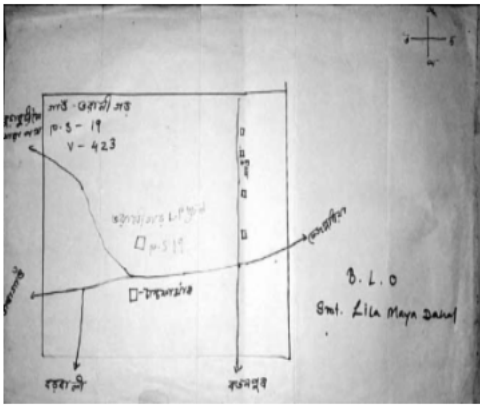

Nazri Naksha