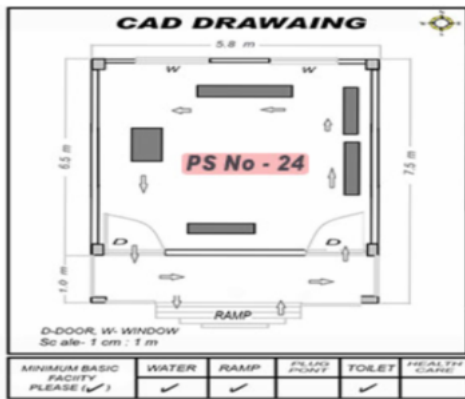

নিৰ্বাচক পঞ্জীয়ন বিষয়াৰ স্বাক্ষৰ

Nazri Naksha

Google Map View

Polling Station Building Front View

ভোটগ্ৰহন কেন্দ্ৰৰ সন্মুখৰ দৃশ্য

Cad View

Key MAP View

1 নাম : বমাকান্ত দেউৰী পিতাৰ নাম: কুমেশ্বৰ দেউৰী ঘৰ নং : 000 বয়স : 34 লিঙ্গ : পুৰুষ	HXX1739931 ফটো উপলব্ধ	2 নাম : সুমিত দেউৰী পিতাৰ নাম: খেমসন দেউৰী ঘৰ নং : 000 বয়স : 24 লিঙ্গ : পুৰুষ	HXX1112614 ফটো উপলব্ধ	3 নাম : জোৰালু দেউৰী পিতাৰ নাম: বেগৰাম দেউৰী ঘৰ নং : 1 বয়স : 42 লিঙ্গ : পুৰুষ	HXX0009929 ফটো উপলব্ধ
4 নাম : মিতুন দেউৰী পিতাৰ নাম: বেগৰাম দেউৰী ঘৰ নং : 1 বয়স : 26 লিঙ্গ : পুৰুষ	HXX0502179 ফটো উপলব্ধ	5 নাম : বুৰী দেউৰী স্বামীৰ নাম: মিথুন দেউৰী ঘৰ নং : 1 বয়স : 25 লিঙ্গ : মহিলা	HXX0633610 ফটো উপলব্ধ	6 নাম : স্য্য পেণ্ডু পিতাৰ নাম: চন্দ্ৰ পেণ্ডু ঘৰ নং : 1খ বয়স : 30 লিঙ্গ : পুৰুষ	HXX0002287 ফটো উপলব্ধ
7 নাম : জয়দেব পেণ্ডু পিতাৰ নাম: চন্দ্ৰ পেণ্ডু ঘৰ নং : 1খ বয়স : 40 লিঙ্গ : পুৰুষ	HXX0382192 ফটো উপলব্ধ	8 নাম : চন্দ্ৰ পেণ্ডু পিতাৰ নাম: মালভোগ ঘৰ নং : 1খ বয়স : 69 লিঙ্গ : পুৰুষ	HXX0009933 ফটো উপলব্ধ	9 নাম : জোন দেউৰী পিতাৰ নাম: প্ৰসাদ দেউৰী ঘৰ নং : 1ক বয়স : 43 লিঙ্গ : পুৰুষ	HXX0009931 ফটো উপলব্ধ
10 নাম : পিলিম দেউৰী স্বামীৰ নাম: জোন দেউৰী ঘৰ নং : 1ক বয়স : 41 লিঙ্গ : মহিলা	HXX0009932 ফটো উপলব্ধ	11 নাম : অনামিকা দেউৰী স্বামীৰ নাম: বাজেন দেউৰী ঘৰ নং : 2 বয়স : 45 লিঙ্গ : মহিলা	HXX0009937 ফটো উপলব্ধ	12 নাম : চনম দেউৰী পিতাৰ নাম: বাজেন দেউৰী ঘৰ নং : 02 বয়স : 25 লিঙ্গ : মহিলা	HXX0641563 ফটো উপলব্ধ
13 নাম : লক্ষীনাথ দেউৰী পিতাৰ নাম: জোন দেউৰী ঘৰ নং : 2 বয়স : 25 লিঙ্গ : পুৰুষ	HXX1292895 ফটো উপলব্ধ	14 নাম : উজ্জল দেউৰী পিতাৰ নাম: বাজেন দেউৰী ঘৰ নং : 02 বয়স : 24 লিঙ্গ : পুৰুষ	HXX0480384 ফটো উপলব্ধ	15 নাম : নিখাৰানী দেউৰী স্বামীৰ নাম: উটজল দেউৰী ঘৰ নং : 02 বয়স : 19 লিঙ্গ : মহিলা	PSO0123273 ফটো উপলব্ধ
16 নাম : দীপ কুমাৰ দেউৰী পিতাৰ নাম: পীতাম্বৰ দেউৰী ঘৰ নং : 3 বয়স : 47 লিঙ্গ : পুৰুষ	HXX0009939 ফটো উপলব্ধ	17 নাম : পঙ্কজ দেউৰী পিতাৰ নাম: পীতাম্বৰ দেউৰী ঘৰ নং : 3(খ) বয়স : 44 লিঙ্গ : পুৰুষ	HXX0009941 ফটো উপলব্ধ	18 নাম : জুতিকা দেউৰী স্বামীৰ নাম: পঙ্কজ দেউৰী ঘৰ নং : 3 বয়স : 42 লিঙ্গ : মহিলা	HXX0009942 ফটো উপলব্ধ
19 নাম : চুমি দেউৰী স্বামীৰ নাম: উৎপল দেউৰী ঘৰ নং : 03 বয়স : 36 লিঙ্গ : মহিলা	HXX1756463 ফটো উপলব্ধ	20 নাম : মৰমী দেউৰী স্বামীৰ নাম: দীপ কুমাৰ দেউৰী ঘৰ নং : 3 বয়স : 27 লিঙ্গ : মহিলা	HXX0166173 ফটো উপলব্ধ	21 নাম : হিৰণ্য জ্যোতি দেউৰী পিতাৰ নাম: পংকজ দেউৰী ঘৰ নং : 03 বয়স : 21 লিঙ্গ : পুৰুষ	PSO0034330 ফটো উপলব্ধ
22 নাম : উৎপল দেউৰী পিতাৰ নাম: পীতাম্বৰ দেউৰী ঘৰ নং : 3 (ক) বয়স : 46 লিঙ্গ : পুৰুষ	HXX0009940 ফটো উপলব্ধ	23 নাম : গগন চন্দ্ৰ দেউৰী পিতাৰ নাম: সবেন্দ্ৰ নাথ ঘৰ নং : 8 বয়স : 65 লিঙ্গ : পুৰুষ	HXX0009943 ফটো উপলব্ধ	24 নাম : জয়ন্তী পাইট স্বামীৰ নাম: মনিকান্ত ঘৰ নং : 8 বয়স : 60 লিঙ্গ : মহিলা	HXX0003153 ফটো উপলব্ধ
25 নাম : শ্যাম দেউৰী পিতাৰ নাম: গগন চন্দ্ৰ দেউৰী ঘৰ নং : 8 বয়স : 38 লিঙ্গ : পুৰুষ	HXX0009944 ফটো উপলব্ধ	26 নাম : ৰশ্মি ৰেখা দেউৰী স্বামীৰ নাম: শ্যাম দেউৰী ঘৰ নং : 8 বয়স : 38 লিঙ্গ : মহিলা	HXX0009945 ফটো উপলব্ধ	27 নাম : নয়ন মণি দেউৰী পিতাৰ নাম: গগন চন্দ্ৰ দেউৰী ঘৰ নং : 8 বয়স : 37 লিঙ্গ : পুৰুষ	HXX0009946 ফটো উপলব্ধ
28 নাম : অঞ্জলী দেউৰী স্বামীৰ নাম: নয়নমণি দেউৰী ঘৰ নং : 8 বয়স : 33 লিঙ্গ : মহিলা	HXX0304527 ফটো উপলব্ধ	29 নাম : মনবাই বড়ো স্বামীৰ নাম: সোমেশ্বৰ বড়ো ঘৰ নং : 6 বয়স : 47 লিঙ্গ : মহিলা	HXX0009949 ফটো উপলব্ধ	30 নাম : বাবুল দেউৰী পিতাৰ নাম: জোনাৰাম ঘৰ নং : 9 বয়স : 59 লিঙ্গ : পুৰুষ	HXX1734823 ফটো উপলব্ধ