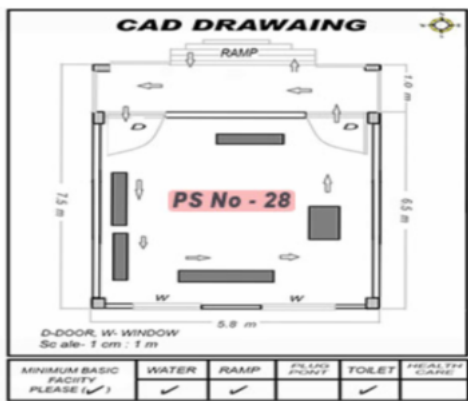

নিৰ্বাচক পঞ্জীয়ন বিষয়াৰ স্বাক্ষৰ

Nazri Naksha

Google Map View

Polling Station Building Front View

ভোটগ্ৰহন কেন্দ্ৰৰ সন্মুখৰ দৃশ্য

Cad View

Key MAP View

1 নাম : সদা ভূঞা পিতাৰ নাম: চুকুৰাম ভূঞা ঘৰ নং : 1 বয়স : 81 লিঙ্গ : পুৰুষ	HXX1766354 ফটো উপলব্ধ	2 নাম : সুনন্দা ভূঞা স্বামীৰ নাম: সদা ভূঞা ঘৰ নং : 1 বয়স : 68 লিঙ্গ : মহিলা	HXX1766627 ফটো উপলব্ধ	3 নাম : টুটুমণি সন্দিকৈ ভূঞা স্বামীৰ নাম: আনন্দ বাৰ্ম ভূঞা ঘৰ নং : 01 বয়স : 50 লিঙ্গ : মহিলা	CLT0082438 ফটো উপলব্ধ
4 নাম : পাপৰী ভূঞা স্বামীৰ নাম: কিৰন ভূঞা ঘৰ নং : 1 বয়স : 33 লিঙ্গ : মহিলা	HXX1771239 ফটো উপলব্ধ	5 নাম : দুৰ্লভ ভূঞা পিতাৰ নাম: সদানন্দ ভূঞা ঘৰ নং : 1 বয়স : 25 লিঙ্গ : পুৰুষ	HXX0292862 ফটো উপলব্ধ	6 নাম : হিৰণ্য সোনোৱাল ভূঞা স্বামীৰ নাম: দুৰ্লভ ভূঞা ঘৰ নং : 1 বয়স : 25 লিঙ্গ : মহিলা	HXX0420034 ফটো উপলব্ধ
7 নাম : কিৰণ ভূঞা পিতাৰ নাম: সদা ভূঞা ঘৰ নং : 1 বয়স : 34 লিঙ্গ : পুৰুষ	HXX1766650 ফটো উপলব্ধ	8 নাম : দেবকান্ত গগৈ পিতাৰ নাম: কান্তেশ্বৰ গগৈ ঘৰ নং : 2 বয়স : 53 লিঙ্গ : পুৰুষ	HXX1766854 ফটো উপলব্ধ	9 নাম : মহিতা গগৈ স্বামীৰ নাম: দেবকান্ত গগৈ ঘৰ নং : 2 বয়স : 51 লিঙ্গ : মহিলা	HXX1766387 ফটো উপলব্ধ
10 নাম : বিপ্লৱ গগৈ পিতাৰ নাম: দেৱকান্ত গগৈ ঘৰ নং : 2 বয়স : 30 লিঙ্গ : পুৰুষ	HXX1766401 ফটো উপলব্ধ	11 নাম : ঋতু গগৈ পিতাৰ নাম: দেৱকান্ত গগৈ ঘৰ নং : 2 বয়স : 30 লিঙ্গ : মহিলা	HXX1770054 ফটো উপলব্ধ	12 নাম : পৰিসীতা গগৈ স্বামীৰ নাম: বিপ্লৱ গগৈ ঘৰ নং : 2 বয়স : 27 লিঙ্গ : মহিলা	HXX0177105 ফটো উপলব্ধ
13 নাম : সুৰসিতা বুঢ়াগোহাঁই গগৈ স্বামীৰ নাম: ঋতু গগৈ ঘৰ নং : 2 বয়স : 24 লিঙ্গ : মহিলা	HXX0466094 ফটো উপলব্ধ	14 নাম : মঞ্জু গগৈ স্বামীৰ নাম: লোকেশ্বৰ গগৈ ঘৰ নং : 3 বয়স : 76 লিঙ্গ : মহিলা	HXX1766423 ফটো উপলব্ধ	15 নাম : লক্ষ্য গগৈ মাতৃৰ নাম: মঞ্জু গগৈ ঘৰ নং : 3 বয়স : 46 লিঙ্গ : পুৰুষ	HXX1770043 ফটো উপলব্ধ
16 নাম : বুদ্ধেশ্বৰ গগৈ পিতাৰ নাম: লোকেশ্বৰ গগৈ ঘৰ নং : 3 বয়স : 39 লিঙ্গ : পুৰুষ	HXX1766694 ফটো উপলব্ধ	17 নাম : ৰূপজ্যোতি গগৈ স্বামীৰ নাম: বুদ্ধেশ্বৰ গগৈ ঘৰ নং : 3 বয়স : 36 লিঙ্গ : মহিলা	HXX1757853 ফটো উপলব্ধ	18 নাম : সৰ মাই বড়া গগৈ স্বামীৰ নাম: লক্ষ্য গগৈ ঘৰ নং : 3 বয়স : 36 লিঙ্গ : মহিলা	HXX0285585 ফটো উপলব্ধ
19 নাম : ক্ষিউদ গগৈ পিতাৰ নাম: লক্ষ্য গগৈ ঘৰ নং : 3 বয়স : 29 লিঙ্গ : মহিলা	HXX1770032 ফটো উপলব্ধ	20 নাম : পৰিক্ষিত বুঢ়াগোঁহাঁই পিতাৰ নাম: সত্যবান বুঢ়াগোঁহাঁই ঘৰ নং : 8 বয়স : 51 লিঙ্গ : পুৰুষ	HXX1766718 ফটো উপলব্ধ	21 নাম : ৰেখাৰাণী শইকীয়া বুঢ়াগোঁহাঁই স্বামীৰ নাম: পৰিক্ষিত বুঢ়াগোঁহাঁই ঘৰ নং : 8 বয়স : 49 লিঙ্গ : মহিলা	HXX1766730 ফটো উপলব্ধ
22 নাম : দুৰ্লভ বুঢ়াগোঁহাঁই পিতাৰ নাম: পৰিক্ষিত বুঢ়াগোঁহাঁই ঘৰ নং : 8 বয়স : 26 লিঙ্গ : পুৰুষ	HXX0181743 ফটো উপলব্ধ	23 নাম : উৰ্মি বুঢ়াগোঁহাঁই পিতাৰ নাম: পৰিক্ষিত বুঢ়াগোঁহাঁই ঘৰ নং : 8 বয়স : 26 লিঙ্গ : মহিলা	HXX0290981 ফটো উপলব্ধ	24 নাম : নয়নমনি সোনোৱাল বুঢ়াগোঁহাঁই স্বামীৰ নাম: দুৰ্লভ বুঢ়াগোঁহাঁই ঘৰ নং : 8 বয়স : 25 লিঙ্গ : মহিলা	HXX0581413 ফটো উপলব্ধ
25 নাম : ৰিকি বুঢ়াগোঁহাঁই পিতাৰ নাম: পৰিক্ষিত বুঢ়াগোঁহাঁই ঘৰ নং : 8 বয়স : 21 লিঙ্গ : পুৰুষ	HXX1848621 ফটো উপলব্ধ	26 নাম : কৈশ্য লা সন্দিকৈ স্বামীৰ নাম: গোলাপ সন্দিকৈ ঘৰ নং : 5 বয়স : 57 লিঙ্গ : মহিলা	HXX1769193 ফটো উপলব্ধ	27 নাম : ভদ্ৰাৱতী বড়া সন্দিকৈ স্বামীৰ নাম: অৰুন সন্দিকৈ ঘৰ নং : 5 বয়স : 36 লিঙ্গ : মহিলা	HXX1769762 ফটো উপলব্ধ
28 নাম : অৰুন সন্দিকৈ পিতাৰ নাম: গোলাপ সন্দিকৈ ঘৰ নং : 5 বয়স : 30 লিঙ্গ : পুৰুষ	HXX1766774 ফটো উপলব্ধ	29 নাম : মিনাৰাম সন্দিকৈ পিতাৰ নাম: হেমধৰ সন্দিকৈ ঘৰ নং : 6 বয়স : 78 লিঙ্গ : পুৰুষ	HXX1766796 ফটো উপলব্ধ	30 নাম : দুগেশ্বৰী সন্দিকৈ স্বামীৰ নাম: মিনাৰাম সন্দিকৈ ঘৰ নং : 6 বয়স : 71 লিঙ্গ : মহিলা	HXX1766810 ফটো উপলব্ধ