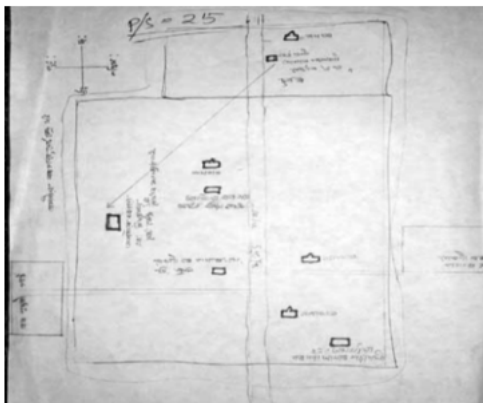

নিৰ্বাচক পঞ্জীয়ন বিষয়াৰ স্বাক্ষৰ

Nazri Naksha

Google Map View

Polling Station Building Front View

ভোটগ্ৰহন কেন্দ্ৰৰ সন্মুখৰ দৃশ্য

Cad View

Key MAP View

1 নাম : সদা ভূঞা পিতাৰ নাম: চুকুৰাম ভূঞা ঘৰ নং : 1 বয়স : 81 লিঙ্গ : পুৰুষ	HXX1766354 ফটো উপলব্ধ	2 নাম : সুনন্দা ভূঞা স্বামীৰ নাম: সদা ভূঞা ঘৰ নং : 1 বয়স : 68 লিঙ্গ : মহিলা	HXX1766627 ফটো উপলব্ধ	3 নাম : টুটুমণি সন্দিকৈ ভূঞা স্বামীৰ নাম: আনন্দ বাৰ্ম ভূঞা ঘৰ নং : 01 বয়স : 50 লিঙ্গ : মহিলা	CLT0082438 ফটো উপলব্ধ
4 নাম : পাপৰী ভূঞা স্বামীৰ নাম: কিৰন ভূঞা ঘৰ নং : 1 বয়স : 33 লিঙ্গ : মহিলা	HXX1771239 ফটো উপলব্ধ	5 নাম : দুৰ্লভ ভূঞা পিতাৰ নাম: সদানন্দ ভূঞা ঘৰ নং : 1 বয়স : 25 লিঙ্গ : পুৰুষ	HXX0292862 ফটো উপলব্ধ	6 নাম : হিৰণ্য সোনোৱাল ভূঞা স্বামীৰ নাম: দুৰ্লভ ভূঞা ঘৰ নং : 1 বয়স : 25 লিঙ্গ : মহিলা	HXX0420034 ফটো উপলব্ধ
7 নাম : কিৰণ ভূঞা পিতাৰ নাম: সদা ভূঞা ঘৰ নং : 1 বয়স : 34 লিঙ্গ : পুৰুষ	HXX1766650 ফটো উপলব্ধ	8 নাম : দেবকান্ত গগৈ পিতাৰ নাম: কান্তেশ্বৰ গগৈ ঘৰ নং : 2 বয়স : 53 লিঙ্গ : পুৰুষ	HXX1766854 ফটো উপলব্ধ	9 নাম : মহিতা গগৈ স্বামীৰ নাম: দেবকান্ত গগৈ ঘৰ নং : 2 বয়স : 51 লিঙ্গ : মহিলা	HXX1766387 ফটো উপলব্ধ
10 নাম : বিপ্লৱ গগৈ পিতাৰ নাম: দেৱকান্ত গগৈ ঘৰ নং : 2 বয়স : 30 লিঙ্গ : পুৰুষ	HXX1766401 ফটো উপলব্ধ	11 নাম : ঋতু গগৈ পিতাৰ নাম: দেৱকান্ত গগৈ ঘৰ নং : 2 বয়স : 30 লিঙ্গ : মহিলা	HXX1770054 ফটো উপলব্ধ	12 নাম : পৰিসীতা গগৈ স্বামীৰ নাম: বিপ্লৱ গগৈ ঘৰ নং : 2 বয়স : 27 লিঙ্গ : মহিলা	HXX0177105 ফটো উপলব্ধ
13 নাম : সুৰসিতা বুঢ়াগোহাঁই গগৈ স্বামীৰ নাম: ঋতু গগৈ ঘৰ নং : 2 বয়স : 24 লিঙ্গ : মহিলা	HXX0466094 ফটো উপলব্ধ	14 নাম : মঞ্জু গগৈ স্বামীৰ নাম: লোকেশ্বৰ গগৈ ঘৰ নং : 3 বয়স : 76 লিঙ্গ : মহিলা	HXX1766423 ফটো উপলব্ধ	15 নাম : লক্ষ্য গগৈ মাতৃৰ নাম: মঞ্জু গগৈ ঘৰ নং : 3 বয়স : 46 লিঙ্গ : পুৰুষ	HXX1770043 ফটো উপলব্ধ
16 নাম : বুদ্ধেশ্বৰ গগৈ পিতাৰ নাম: লোকেশ্বৰ গগৈ ঘৰ নং : 3 বয়স : 39 লিঙ্গ : পুৰুষ	HXX1766694 ফটো উপলব্ধ	17 নাম : ৰূপজ্যোতি গগৈ স্বামীৰ নাম: বুদ্ধেশ্বৰ গগৈ ঘৰ নং : 3 বয়স : 36 লিঙ্গ : মহিলা	HXX1757853 ফটো উপলব্ধ	18 নাম : সৰ মাই বড়া গগৈ স্বামীৰ নাম: লক্ষ্য গগৈ ঘৰ নং : 3 বয়স : 36 লিঙ্গ : মহিলা	HXX0285585 ফটো উপলব্ধ
19 নাম : ক্ষিউদ গগৈ পিতাৰ নাম: লক্ষ্য গগৈ ঘৰ নং : 3 বয়স : 29 লিঙ্গ : মহিলা	HXX1770032 ফটো উপলব্ধ	20 নাম : পৰিক্ষিত বুঢ়াগোঁহাঁই পিতাৰ নাম: সত্যবান বুঢ়াগোঁহাঁই ঘৰ নং : 8 বয়স : 51 লিঙ্গ : পুৰুষ	HXX1766718 ফটো উপলব্ধ	21 নাম : ৰেখাৰাণী শইকীয়া বুঢ়াগোঁহাঁই স্বামীৰ নাম: পৰিক্ষিত বুঢ়াগোঁহাঁই ঘৰ নং : 8 বয়স : 49 লিঙ্গ : মহিলা	HXX1766730 ফটো উপলব্ধ
22 নাম : দুৰ্লভ বুঢ়াগোঁহাঁই পিতাৰ নাম: পৰিক্ষিত বুঢ়াগোঁহাঁই ঘৰ নং : 8 বয়স : 26 লিঙ্গ : পুৰুষ	HXX0181743 ফটো উপলব্ধ	23 নাম : উৰ্মি বুঢ়াগোঁহাঁই পিতাৰ নাম: পৰিক্ষিত বুঢ়াগোঁহাঁই ঘৰ নং : 8 বয়স : 26 লিঙ্গ : মহিলা	HXX0290981 ফটো উপলব্ধ	24 নাম : নয়নমনি সোনোৱাল বুঢ়াগোঁহাঁই স্বামীৰ নাম: দুৰ্লভ বুঢ়াগোঁহাঁই ঘৰ নং : 8 বয়স : 25 লিঙ্গ : মহিলা	HXX0581413 ফটো উপলব্ধ
25 নাম : ৰিকি বুঢ়াগোঁহাঁই পিতাৰ নাম: পৰিক্ষিত বুঢ়াগোঁহাঁই ঘৰ নং : 8 বয়স : 21 লিঙ্গ : পুৰুষ	HXX1848621 ফটো উপলব্ধ	26 নাম : কৈশ্য লা সন্দিকৈ স্বামীৰ নাম: গোলাপ সন্দিকৈ ঘৰ নং : 5 বয়স : 57 লিঙ্গ : মহিলা	HXX1769193 ফটো উপলব্ধ	27 নাম : ভদ্ৰাৱতী বড়া সন্দিকৈ স্বামীৰ নাম: অৰুন সন্দিকৈ ঘৰ নং : 5 বয়স : 36 লিঙ্গ : মহিলা	HXX1769762 ফটো উপলব্ধ
28 নাম : অৰুন সন্দিকৈ পিতাৰ নাম: গোলাপ সন্দিকৈ ঘৰ নং : 5 বয়স : 30 লিঙ্গ : পুৰুষ	HXX1766774 ফটো উপলব্ধ	29 নাম : মিনাৰাম সন্দিকৈ পিতাৰ নাম: হেমধৰ সন্দিকৈ ঘৰ নং : 6 বয়স : 78 লিঙ্গ : পুৰুষ	HXX1766796 ফটো উপলব্ধ	30 নাম : দুগেশ্বৰী সন্দিকৈ স্বামীৰ নাম: মিনাৰাম সন্দিকৈ ঘৰ নং : 6 বয়স : 71 লিঙ্গ : মহিলা	HXX1766810 ফটো উপলব্ধ