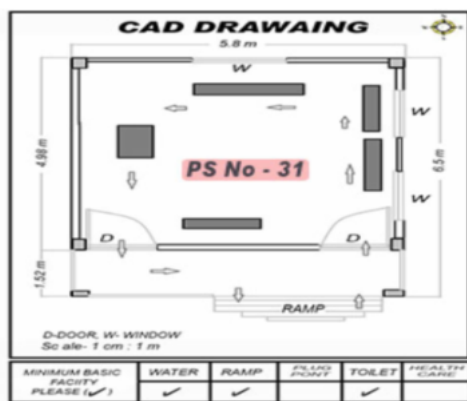

নিৰ্বাচক পঞ্জীয়ন বিষয়াৰ স্বাক্ষৰ

Nazri Naksha

Google Map View

Polling Station Building Front View

ভোটগ্ৰহন কেন্দ্ৰৰ সন্মুখৰ দৃশ্য

Cad View

Key MAP View

1 নাম : দন্দি ব্ৰাহ্ম মালাকাৰ পিতাৰ নাম: উমাৰাম মালাকাৰ ঘৰ নং : 1 বয়স : 56 লিঙ্গ : পুৰুষ	HXX2243712 ফটো উপলব্ধ	# 2 নাম : নিজৰা মালাকাৰ স্বামীৰ নাম: দন্দি ব্ৰাহ্ম মালাকাৰ ঘৰ নং : 1 বয়স : 44 লিঙ্গ : মহিলা	HXX2243701 ফটো উপলব্ধ	# 3 নাম : যতীন সোনোৱাল পিতাৰ নাম: ইনা ঘৰ নং : ২৭৭গ বয়স : 66 লিঙ্গ : পুৰুষ	HXX5140772 ফটো উপলব্ধ
4 নাম : ৰঞ্জিত শইকীয়া পিতাৰ নাম: বাহাদুৰ শইকীয়া ঘৰ নং : ০২ বয়স : 50 লিঙ্গ : পুৰুষ	HXX0463224 ফটো উপলব্ধ	5 নাম : কমলা বুঢ়াগোহাঁই স্বামীৰ নাম: ৰঞ্জিত শইকীয়া ঘৰ নং : ২ বয়স : 39 লিঙ্গ : মহিলা	HXX0000315 ফটো উপলব্ধ	6 নাম : নেহা পাৰবিন পিতাৰ নাম: কাদিৰ জাফৰ ঘৰ নং : 7 বয়স : 30 লিঙ্গ : মহিলা	CZH1698302 ফটো উপলব্ধ
7 নাম : ভাস্কৰ গগৈ মাতৃৰ নাম: জুনুমাই গগৈ ঘৰ নং : ৮ বয়স : 25 লিঙ্গ : পুৰুষ	HXX1335736 ফটো উপলব্ধ	# 8 নাম : মুনমি বুঢ়াগোহাঁই স্বামীৰ নাম: ৰাজীৱ গগৈ ঘৰ নং : ২৫০ বয়স : 30 লিঙ্গ : মহিলা	HXX3841847 ফটো উপলব্ধ	S 9 নাম : চন্দ্ৰ দেউৰী পিতাৰ নাম: বিৰাত দেউৰী ঘৰ নং : ১৭ বয়স : 47 লিঙ্গ : পুৰুষ	HXX0402073 ফটো উপলব্ধ
10 নাম : সীমান্ত দেউৰী পিতাৰ নাম: চন্দ্ৰ দেউৰী ঘৰ নং : 12 বয়স : 26 লিঙ্গ : পুৰুষ	HXX0402040 ফটো উপলব্ধ	11 নাম : সুস্মিতা দেউৰী পিতাৰ নাম: চন্দ্ৰ দেউৰী ঘৰ নং : ১২ বয়স : 25 লিঙ্গ : মহিলা	HXX0402057 ফটো উপলব্ধ	12 নাম : মুক্তিনাথ গগৈ পিতাৰ নাম: কফুল চন্দ্ৰ গগৈ ঘৰ নং : ১৩ বয়স : 49 লিঙ্গ : পুৰুষ	HXX2242980 ফটো উপলব্ধ
# 13 নাম : পৰ্ণিমা সেৱা মাহাতো পিতাৰ নাম: বাবুল ছেৱা ঘৰ নং : ১৩ বয়স : 26 লিঙ্গ : মহিলা	HXX0463190 ফটো উপলব্ধ	14 নাম : আকাশ ছেৱা পিতাৰ নাম: বাবুল ছেৱা ঘৰ নং : ১৩ বয়স : 25 লিঙ্গ : পুৰুষ	HXX0463166 ফটো উপলব্ধ	15 নাম : যিশুজ্যোতি গগৈ পিতাৰ নাম: মুক্তি নাথ গগৈ ঘৰ নং : ১৩ বয়স : 25 লিঙ্গ : পুৰুষ	HXX0463232 ফটো উপলব্ধ
16 নাম : ৰূপজ্যোতি গগৈ পিতাৰ নাম: মুক্তিনাথ গগৈ ঘৰ নং : ১৩ বয়স : 22 লিঙ্গ : মহিলা	HXX1547272 ফটো উপলব্ধ	# 17 নাম : ৰিঞ্জমনি দাস সেৱা স্বামীৰ নাম: আকাশ ঘৰ নং : 13 বয়স : 21 লিঙ্গ : মহিলা	PSO0080549 ফটো উপলব্ধ	# 18 নাম : জয়ন্ত গগৈ পিতাৰ নাম: ভৱেন গগৈ ঘৰ নং : ২৮৯ বয়স : 31 লিঙ্গ : পুৰুষ	HXX0177626 ফটো উপলব্ধ
19 নাম : কৰবী গগৈ হাজৰিকা স্বামীৰ নাম: বৰুন হাজৰিকা ঘৰ নং : ১৫ বয়স : 39 লিঙ্গ : মহিলা	HXX2234880 ফটো উপলব্ধ	# 20 নাম : মৌচুমী শইকীয়া পিতাৰ নাম: হেমন্ত শইকীয়া ঘৰ নং : ২৮২ বয়স : 24 লিঙ্গ : মহিলা	HXX1885516 ফটো উপলব্ধ	21 নাম : পৰিণীতা বৰ গোঁহাঁই স্বামীৰ নাম: লক্ষীণ চেতিয়া ঘৰ নং : ১৬ বয়স : 60 লিঙ্গ : মহিলা	HXX2234904 ফটো উপলব্ধ
22 নাম : লক্ষীণ চন্দ্ৰ চেতিয়া পিতাৰ নাম: মিলন চেতিয়া ঘৰ নং : ১৬ বয়স : 59 লিঙ্গ : পুৰুষ	HXX2234891 ফটো উপলব্ধ	23 নাম : মানস চেতিয়া পিতাৰ নাম: লক্ষীণ চেতিয়া ঘৰ নং : ১৬ বয়স : 32 লিঙ্গ : পুৰুষ	HXX2234915 ফটো উপলব্ধ	# 24 নাম : মিন চাবুকধৰা স্বামীৰ নাম: টিপেশ্বৰ চাবুকধৰা ঘৰ নং : ১৯৭ক বয়স : 38 লিঙ্গ : মহিলা	HXX2242833 ফটো উপলব্ধ
E 25 নাম : চন্দ্ৰ গগৈ পিতাৰ নাম: ব্ৰজ গগৈ ঘৰ নং : ১৮ বয়স : 76 লিঙ্গ : পুৰুষ	HXX2234926 ফটো উপলব্ধ	26 নাম : টিলেশ্বৰী গগৈ স্বামীৰ নাম: চন্দ্ৰ গগৈ ঘৰ নং : ১৮ বয়স : 69 লিঙ্গ : মহিলা	HXX2234937 ফটো উপলব্ধ	27 নাম : উত্তম গগৈ পিতাৰ নাম: চন্দ্ৰ গগৈ ঘৰ নং : ১৮ বয়স : 44 লিঙ্গ : পুৰুষ	HXX2234959 ফটো উপলব্ধ
# 28 নাম : হেম গগৈ পিতাৰ নাম: চন্দ্ৰ গগৈ ঘৰ নং : 18 বয়স : 49 লিঙ্গ : পুৰুষ	CCY0111807 ফটো উপলব্ধ	29 নাম : হিৰেন গগৈ পিতাৰ নাম: চন্দ্ৰ গগৈ ঘৰ নং : ১৮ বয়স : 41 লিঙ্গ : পুৰুষ	HXX2234960 ফটো উপলব্ধ	30 নাম : ৰূপালী গগৈ পিতাৰ নাম: চন্দ্ৰ গগৈ ঘৰ নং : ১৮ বয়স : 39 লিঙ্গ : মহিলা	HXX2234971 ফটো উপলব্ধ