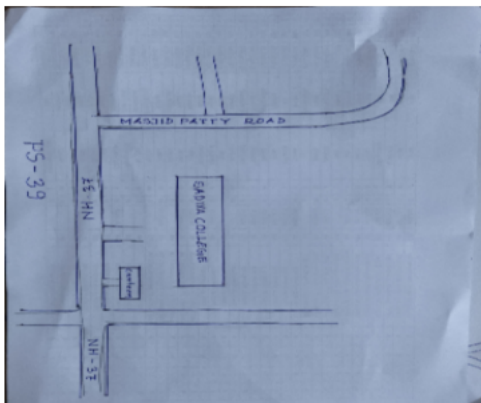

Nazri Naksha