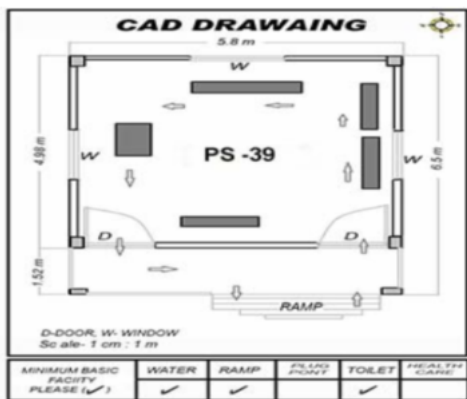

নিৰ্বাচক পঞ্জীয়ন বিষয়াৰ স্বাক্ষৰ

Nazri Naksha

Google Map View

Polling Station Building Front View

ভোটগ্ৰহন কেন্দ্ৰৰ সন্মুখৰ দৃশ্য

Cad View

Key MAP View

1 নাম : ইক্ৰাম আলি পিতাৰ নাম: মান্যু.দিন আলি ঘৰ নং : 1 বয়স : 70 লিঙ্গ : পুৰুষ	HXX2444088 ফটো উপলব্ধ	2 নাম : আপজল আলী পিতাৰ নাম: হৰচপ আলী ঘৰ নং : 11খা বয়স : 19 লিঙ্গ : পুৰুষ	PSO0107706 ফটো উপলব্ধ	3 নাম : বীৰেণচন্দ্ৰ হালৈ পিতাৰ নাম: নোৰাম ঘৰ নং : 12 বয়স : 62 লিঙ্গ : পুৰুষ	HXX2435872 ফটো উপলব্ধ
4 নাম : ফুলমাই স্বামীৰ নাম: বীৰেণ ঘৰ নং : 12 বয়স : 52 লিঙ্গ : মহিলা	HXX2435883 ফটো উপলব্ধ	5 নাম : বিষ্ণু বাইলুং পিতাৰ নাম: সুখেশ্বৰ বাইলুং ঘৰ নং : 12 বয়স : 42 লিঙ্গ : পুৰুষ	HXX2435894 ফটো উপলব্ধ	6 নাম : ৰাতুল হালৈ পিতাৰ নাম: বীৰেণচন্দ্ৰ হালৈ ঘৰ নং : 12 বয়স : 30 লিঙ্গ : পুৰুষ	HXX2444022 ফটো উপলব্ধ
7 নাম : মনোমতী হালৈ স্বামীৰ নাম: ৰাতুল হালৈ ঘৰ নং : 30 বয়স : 30 লিঙ্গ : মহিলা	HXX0196584 ফটো উপলব্ধ	8 নাম : দিপা হালৈ পিতাৰ নাম: বিৰেন হালৈ ঘৰ নং : 27 বয়স : 27 লিঙ্গ : মহিলা	HXX0193011 ফটো উপলব্ধ	9 নাম : ৰাজকুম্বাৰী মহত স্বামীৰ নাম: জীবন চন্দ্ৰ গগৈ ঘৰ নং : 12 ক বয়স : 67 লিঙ্গ : মহিলা	HXX1895572 ফটো উপলব্ধ
10 নাম : জীৱন চন্দ্ৰ গগৈ পিতাৰ নাম: সদানন্দ গগৈ ঘৰ নং : 12 ক বয়স : 66 লিঙ্গ : পুৰুষ	HXX1895580 ফটো উপলব্ধ	11 নাম : কুসুম দাস স্বামীৰ নাম: নৃপেন দাস ঘৰ নং : 13 বয়স : 55 লিঙ্গ : মহিলা	HXX2435941 ফটো উপলব্ধ	12 নাম : জাকিৰ হুচেইন পিতাৰ নাম: হৰিবুল হক ঘৰ নং : 13 বয়স : 55 লিঙ্গ : পুৰুষ	HXX0463646 ফটো উপলব্ধ
13 নাম : মিন দাস বৰ্মন পিতাৰ নাম: ৰবিন বৰ্মন ঘৰ নং : 13 বয়স : 45 লিঙ্গ : মহিলা	HXX2436079 ফটো উপলব্ধ	14 নাম : বুকচানা বেগম পিতাৰ নাম: হৰিবুল হক ঘৰ নং : 13 বয়স : 42 লিঙ্গ : মহিলা	HXX2436035 ফটো উপলব্ধ	15 নাম : ছাহিদা বেগম স্বামীৰ নাম: জাকিৰ ঘৰ নং : 13 বয়স : 40 লিঙ্গ : মহিলা	HXX2436024 ফটো উপলব্ধ
16 নাম : ৰণ দাস পিতাৰ নাম: নৃপেন ঘৰ নং : 13 বয়স : 39 লিঙ্গ : মহিলা	HXX2435974 ফটো উপলব্ধ	17 নাম : গোলচনা বেগম পিতাৰ নাম: হৰিবুল হক ঘৰ নং : 13 বয়স : 39 লিঙ্গ : মহিলা	HXX2444146 ফটো উপলব্ধ	18 নাম : ঋতু দাস পিতাৰ নাম: নৃপেন দাস ঘৰ নং : 13 বয়স : 38 লিঙ্গ : পুৰুষ	HXX2435985 ফটো উপলব্ধ
19 নাম : দিপা দাস স্বামীৰ নাম: ৰিতু দাস ঘৰ নং : 13 বয়স : 36 লিঙ্গ : মহিলা	HXX0534321 ফটো উপলব্ধ	20 নাম : হীৰা দেউৰী পিতাৰ নাম: বুকু দেউৰী ঘৰ নং : 13 বয়স : 26 লিঙ্গ : মহিলা	HXX0193060 ফটো উপলব্ধ	21 নাম : দিবেশিতা বৰ্মন মাতৃৰ নাম: মিনু দাস বৰ্মন ঘৰ নং : 13 বয়স : 24 লিঙ্গ : মহিলা	HXX0527820 ফটো উপলব্ধ
22 নাম : চাহানা বেগম পিতাৰ নাম: জাকিৰ হুচেইন ঘৰ নং : 13 বয়স : 22 লিঙ্গ : মহিলা	HXX1553965 ফটো উপলব্ধ	23 নাম : দীপজ্যোতি বৰ্মন পিতাৰ নাম: ৰবিন বৰ্মন ঘৰ নং : 13 বয়স : 22 লিঙ্গ : পুৰুষ	HXX1658749 ফটো উপলব্ধ	24 নাম : মঃ চাজাদ হুচেইন পিতাৰ নাম: জাকিৰ হুচেইন ঘৰ নং : 13 বয়স : 20 লিঙ্গ : পুৰুষ	PSO0035162 ফটো উপলব্ধ
25 নাম : বিপুল দাস পিতাৰ নাম: নৃপেন দাস ঘৰ নং : 13 বয়স : 43 লিঙ্গ : পুৰুষ	HXX2436057 ফটো উপলব্ধ	26 নাম : বুকিনী দাস পিতাৰ নাম: বিপুল দাস ঘৰ নং : 13 বয়স : 38 লিঙ্গ : মহিলা	HXX2436068 ফটো উপলব্ধ	27 নাম : সুৰজ দাস পিতাৰ নাম: শংকৰ দাস ঘৰ নং : 13 বয়স : 24 লিঙ্গ : পুৰুষ	HXX0476879 ফটো উপলব্ধ
28 নাম : বাস্তৱ দাস পিতাৰ নাম: শংকৰ দাস ঘৰ নং : 13 ক বয়স : 21 লিঙ্গ : পুৰুষ	HXX1894401 ফটো উপলব্ধ	29 নাম : জ্যোতি দেউৰী পিতাৰ নাম: বুকু দেউৰী ঘৰ নং : 13 খ বয়স : 23 লিঙ্গ : মহিলা	HXX0544890 ফটো উপলব্ধ	30 নাম : শংকৰ দাস পিতাৰ নাম: নৃপেন দাস ঘৰ নং : 13 ক বয়স : 50 লিঙ্গ : পুৰুষ	HXX2435952 ফটো উপলব্ধ