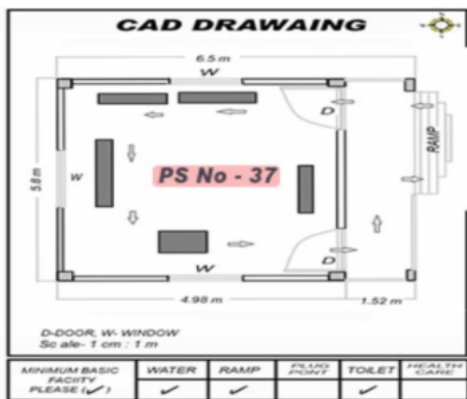

নিৰ্বাচক পঞ্জীয়ন বিষয়াৰ স্বাক্ষৰ

Nazri Naksha

Google Map View

Polling Station Building Front View

ভোটগ্ৰহন কেন্দ্ৰৰ সন্মুখৰ দৃশ্য

Cad View

Key MAP View

1 নাম : উমানন্দ গগৈ পিতাৰ নাম: দশৰী গগৈ ঘৰ নং : 1 বয়স : 56 লিঙ্গ : পুৰুষ	HXX2634620 ফটো উপলব্ধ	2 নাম : তিলেশ্বৰ দেউৰী পিতাৰ নাম: কমল ঘৰ নং : 2 বয়স : 71 লিঙ্গ : পুৰুষ	HXX2634653 ফটো উপলব্ধ	3 নাম : মৰমী দেউৰী পিতাৰ নাম: যজ্ঞেশ্বৰ ঘৰ নং : 2 বয়স : 39 লিঙ্গ : পুৰুষ	HXX2634686 ফটো উপলব্ধ
4 নাম : মনোজ দেউৰী পিতাৰ নাম: তিলেশ্বৰ দেউৰী ঘৰ নং : 2 বয়স : 39 লিঙ্গ : পুৰুষ	HXX2634675 ফটো উপলব্ধ	5 নাম : সঞ্জীৱ ধুংগেল পিতাৰ নাম: তুলসীৰাম ঘৰ নং : 9 বয়স : 51 লিঙ্গ : পুৰুষ	HXX2634711 ফটো উপলব্ধ	6 নাম : লক্ষিমা চুংগেল স্বামীৰ নাম: সঞ্জীৱ চুংগেল ঘৰ নং : 9 বয়স : 49 লিঙ্গ : মহিলা	HXX2634722 ফটো উপলব্ধ
7 নাম : সুনীল ধুংগেল পিতাৰ নাম: তুলসীৰাম ঘৰ নং : 9 বয়স : 41 লিঙ্গ : পুৰুষ	HXX2634733 ফটো উপলব্ধ	8 নাম : বিবেক ধুংগেল পিতাৰ নাম: সঞ্জীৱ ধুংগেল ঘৰ নং : 3 বয়স : 20 লিঙ্গ : পুৰুষ	PSO0124859 ফটো উপলব্ধ	S 9 নাম : নিশা গগৈ পিতাৰ নাম: মাধৱ গগৈ ঘৰ নং : 9 বয়স : 37 লিঙ্গ : মহিলা	HXX2634777 ফটো উপলব্ধ
S2 10 নাম : পৰিষ্কাৰিত গগৈ পিতাৰ নাম: মনিসুন্দ নাথ গগৈ ঘৰ নং : 8 বয়স : 46 লিঙ্গ : পুৰুষ	HXX2634608 ফটো উপলব্ধ	S2 11 নাম : পল্লিকা মোচ গগৈ স্বামীৰ নাম: পৰিষ্কাৰিত গগৈ ঘৰ নং : 8 বয়স : 39 লিঙ্গ : মহিলা	HXX2634595 ফটো উপলব্ধ	12 নাম : মাকন শইকীয়া স্বামীৰ নাম: সুৰেন্দ্ৰ ঘৰ নং : 5 বয়স : 67 লিঙ্গ : মহিলা	HXX2634799 ফটো উপলব্ধ
E 13 নাম : নবকান্ত শইকীয়া পিতাৰ নাম: সুৰেন্দ্ৰ শইকীয়া ঘৰ নং : 5 বয়স : 49 লিঙ্গ : পুৰুষ	HXX2634802 ফটো উপলব্ধ	14 নাম : লুকমণি শইকীয়া স্বামীৰ নাম: নৱকান্ত শইকীয়া ঘৰ নং : 5 বয়স : 48 লিঙ্গ : মহিলা	HXX2643972 ফটো উপলব্ধ	15 নাম : সোন শইকীয়া পিতাৰ নাম: চুৰেণ শইকীয়া ঘৰ নং : 5 বয়স : 46 লিঙ্গ : পুৰুষ	HXX2643723 ফটো উপলব্ধ
16 নাম : বুল শইকীয়া পিতাৰ নাম: সুৰেন্দ্ৰ শইকীয়া ঘৰ নং : 5 বয়স : 44 লিঙ্গ : পুৰুষ	HXX2634813 ফটো উপলব্ধ	17 নাম : দীপাঞ্জলী শইকীয়া স্বামীৰ নাম: সুৰেণ শইকীয়া ঘৰ নং : 5 বয়স : 40 লিঙ্গ : মহিলা	HXX2643950 ফটো উপলব্ধ	18 নাম : তিতুল শইকীয়া পিতাৰ নাম: সোৰেণ শইকীয়া ঘৰ নং : 5 বয়স : 38 লিঙ্গ : পুৰুষ	HXX2643734 ফটো উপলব্ধ
19 নাম : টুটমণি শইকীয়া স্বামীৰ নাম: বুল শইকীয়া ঘৰ নং : 5 বয়স : 38 লিঙ্গ : মহিলা	HXX2634824 ফটো উপলব্ধ	20 নাম : ৰূপমা বৰগোহাঁই পিতাৰ নাম: নিয়ন বৰগোহাঁই ঘৰ নং : 5 বয়স : 27 লিঙ্গ : মহিলা	HXX0313627 ফটো উপলব্ধ	21 নাম : সুৰজ শইকীয়া পিতাৰ নাম: নৱকান্ত শইকীয়া ঘৰ নং : 5 বয়স : 24 লিঙ্গ : পুৰুষ	HXX1194265 ফটো উপলব্ধ
22 নাম : পূজা শইকীয়া পিতাৰ নাম: ৰেৱ শইকীয়া ঘৰ নং : 5 বয়স : 22 লিঙ্গ : মহিলা	HXX1634013 ফটো উপলব্ধ	23 নাম : নীৰ প্ৰতীম শইকীয়া পিতাৰ নাম: বুল শইকীয়া ঘৰ নং : 5 বয়স : 20 লিঙ্গ : পুৰুষ	PSO0034785 ফটো উপলব্ধ	24 নাম : পুনীমা শইকীয়া পিতাৰ নাম: ৰেৱ শইকীয়া ঘৰ নং : 5 বয়স : 25 লিঙ্গ : মহিলা	HXX0456681 ফটো উপলব্ধ
25 নাম : বিটিশা শইকীয়া পিতাৰ নাম: প্ৰিতম শইকীয়া ঘৰ নং : 5 বয়স : 25 লিঙ্গ : মহিলা	HXX0567677 ফটো উপলব্ধ	26 নাম : ৰুদ্ৰিষা শইকীয়া পিতাৰ নাম: প্ৰিতম শইকীয়া ঘৰ নং : 5 বয়স : 21 লিঙ্গ : মহিলা	HXX1849108 ফটো উপলব্ধ	27 নাম : প্ৰিতম শইকীয়া পিতাৰ নাম: সুৰেন্দ্ৰ ঘৰ নং : 5 বয়স : 45 লিঙ্গ : পুৰুষ	HXX2634857 ফটো উপলব্ধ
28 নাম : বুলি শইকীয়া স্বামীৰ নাম: প্ৰিতম শইকীয়া ঘৰ নং : 5 বয়স : 41 লিঙ্গ : মহিলা	HXX2634868 ফটো উপলব্ধ	29 নাম : মামনি শইকীয়া স্বামীৰ নাম: ৰেৱ শইকীয়া ঘৰ নং : 5 বয়স : 40 লিঙ্গ : মহিলা	HXX2634846 ফটো উপলব্ধ	30 নাম : সুৰজমনি কলিতা শইকীয়া স্বামীৰ নাম: ৰেৱ শইকীয়া ঘৰ নং : 5 বয়স : 35 লিঙ্গ : মহিলা	HXX2643961 ফটো উপলব্ধ