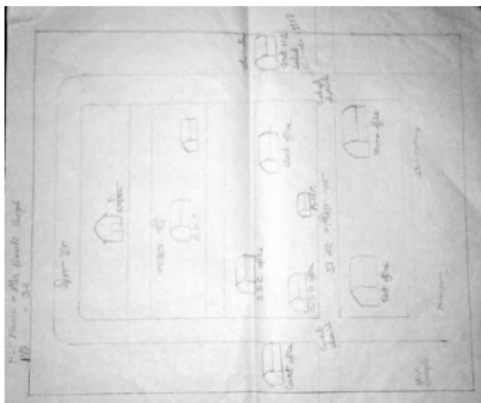

নিৰ্বাচক পঞ্জীয়ন বিষয়াৰ স্বাক্ষৰ

Nazri Naksha

Google Map View

Polling Station Building Front View

ভোটগ্ৰহন কেন্দ্ৰৰ সন্মুখৰ দৃশ্য

Cad View

Key MAP View

1 নাম : উমানন্দ গগৈ পিতাৰ নাম: দশৰী গগৈ ঘৰ নং : 1 বয়স : 56 লিঙ্গ : পুৰুষ	HXX2634620 ফটো উপলব্ধ	2 নাম : তিলেশ্বৰ দেউৰী পিতাৰ নাম: কমল ঘৰ নং : 2 বয়স : 71 লিঙ্গ : পুৰুষ	HXX2634653 ফটো উপলব্ধ	3 নাম : মৰমী দেউৰী পিতাৰ নাম: যজ্ঞেশ্বৰ ঘৰ নং : 2 বয়স : 39 লিঙ্গ : পুৰুষ	HXX2634686 ফটো উপলব্ধ
4 নাম : মনোজ দেউৰী পিতাৰ নাম: তিলেশ্বৰ দেউৰী ঘৰ নং : 2 বয়স : 39 লিঙ্গ : পুৰুষ	HXX2634675 ফটো উপলব্ধ	5 নাম : সঞ্জীৱ ধুংগেল পিতাৰ নাম: তুলসীৰাম ঘৰ নং : 9 বয়স : 51 লিঙ্গ : পুৰুষ	HXX2634711 ফটো উপলব্ধ	6 নাম : লক্ষিমা চুংগেল স্বামীৰ নাম: সঞ্জীৱ চুংগেল ঘৰ নং : 9 বয়স : 49 লিঙ্গ : মহিলা	HXX2634722 ফটো উপলব্ধ
7 নাম : সুনীল ধুংগেল পিতাৰ নাম: তুলসীৰাম ঘৰ নং : 9 বয়স : 41 লিঙ্গ : পুৰুষ	HXX2634733 ফটো উপলব্ধ	8 নাম : বিবেক ধুংগেল পিতাৰ নাম: সঞ্জীৱ ধুংগেল ঘৰ নং : 3 বয়স : 20 লিঙ্গ : পুৰুষ	PSO0124859 ফটো উপলব্ধ	S 9 নাম : নিশা গগৈ পিতাৰ নাম: মাধৱ গগৈ ঘৰ নং : 9 বয়স : 37 লিঙ্গ : মহিলা	HXX2634777 ফটো উপলব্ধ
S2 10 নাম : পৰিষ্কাৰিত গগৈ পিতাৰ নাম: মনিসুন্দ নাথ গগৈ ঘৰ নং : 8 বয়স : 46 লিঙ্গ : পুৰুষ	HXX2634608 ফটো উপলব্ধ	S2 11 নাম : পল্লিকা মোচ গগৈ স্বামীৰ নাম: পৰিষ্কাৰিত গগৈ ঘৰ নং : 8 বয়স : 39 লিঙ্গ : মহিলা	HXX2634595 ফটো উপলব্ধ	12 নাম : মাকন শইকীয়া স্বামীৰ নাম: সুৰেন্দ্ৰ ঘৰ নং : 5 বয়স : 67 লিঙ্গ : মহিলা	HXX2634799 ফটো উপলব্ধ
E 13 নাম : নবকান্ত শইকীয়া পিতাৰ নাম: সুৰেন্দ্ৰ শইকীয়া ঘৰ নং : 5 বয়স : 49 লিঙ্গ : পুৰুষ	HXX2634802 ফটো উপলব্ধ	14 নাম : লুকমণি শইকীয়া স্বামীৰ নাম: নৱকান্ত শইকীয়া ঘৰ নং : 5 বয়স : 48 লিঙ্গ : মহিলা	HXX2643972 ফটো উপলব্ধ	15 নাম : সোন শইকীয়া পিতাৰ নাম: চুৰেণ শইকীয়া ঘৰ নং : 5 বয়স : 46 লিঙ্গ : পুৰুষ	HXX2643723 ফটো উপলব্ধ
16 নাম : বুল শইকীয়া পিতাৰ নাম: সুৰেন্দ্ৰ শইকীয়া ঘৰ নং : 5 বয়স : 44 লিঙ্গ : পুৰুষ	HXX2634813 ফটো উপলব্ধ	17 নাম : দীপাঞ্জলী শইকীয়া স্বামীৰ নাম: সুৰেণ শইকীয়া ঘৰ নং : 5 বয়স : 40 লিঙ্গ : মহিলা	HXX2643950 ফটো উপলব্ধ	18 নাম : তিতুল শইকীয়া পিতাৰ নাম: সোৰেণ শইকীয়া ঘৰ নং : 5 বয়স : 38 লিঙ্গ : পুৰুষ	HXX2643734 ফটো উপলব্ধ
19 নাম : টুটমণি শইকীয়া স্বামীৰ নাম: বুল শইকীয়া ঘৰ নং : 5 বয়স : 38 লিঙ্গ : মহিলা	HXX2634824 ফটো উপলব্ধ	20 নাম : ৰূপমা বৰগোহাঁই পিতাৰ নাম: নিয়ন বৰগোহাঁই ঘৰ নং : 5 বয়স : 27 লিঙ্গ : মহিলা	HXX0313627 ফটো উপলব্ধ	21 নাম : সুৰজ শইকীয়া পিতাৰ নাম: নৱকান্ত শইকীয়া ঘৰ নং : 5 বয়স : 24 লিঙ্গ : পুৰুষ	HXX1194265 ফটো উপলব্ধ
22 নাম : পূজা শইকীয়া পিতাৰ নাম: ৰেৱ শইকীয়া ঘৰ নং : 5 বয়স : 22 লিঙ্গ : মহিলা	HXX1634013 ফটো উপলব্ধ	23 নাম : নীৰ প্ৰতীম শইকীয়া পিতাৰ নাম: বুল শইকীয়া ঘৰ নং : 5 বয়স : 20 লিঙ্গ : পুৰুষ	PSO0034785 ফটো উপলব্ধ	24 নাম : পুনীমা শইকীয়া পিতাৰ নাম: ৰেৱ শইকীয়া ঘৰ নং : 5 বয়স : 25 লিঙ্গ : মহিলা	HXX0456681 ফটো উপলব্ধ
25 নাম : বিটিশা শইকীয়া পিতাৰ নাম: প্ৰিতম শইকীয়া ঘৰ নং : 5 বয়স : 25 লিঙ্গ : মহিলা	HXX0567677 ফটো উপলব্ধ	26 নাম : ৰুদ্ৰিষা শইকীয়া পিতাৰ নাম: প্ৰিতম শইকীয়া ঘৰ নং : 5 বয়স : 21 লিঙ্গ : মহিলা	HXX1849108 ফটো উপলব্ধ	27 নাম : প্ৰিতম শইকীয়া পিতাৰ নাম: সুৰেন্দ্ৰ ঘৰ নং : 5 বয়স : 45 লিঙ্গ : পুৰুষ	HXX2634857 ফটো উপলব্ধ
28 নাম : বুলি শইকীয়া স্বামীৰ নাম: প্ৰিতম শইকীয়া ঘৰ নং : 5 বয়স : 41 লিঙ্গ : মহিলা	HXX2634868 ফটো উপলব্ধ	29 নাম : মামনি শইকীয়া স্বামীৰ নাম: ৰেৱ শইকীয়া ঘৰ নং : 5 বয়স : 40 লিঙ্গ : মহিলা	HXX2634846 ফটো উপলব্ধ	30 নাম : সুৰজমনি কলিতা শইকীয়া স্বামীৰ নাম: ৰেৱ শইকীয়া ঘৰ নং : 5 বয়স : 35 লিঙ্গ : মহিলা	HXX2643961 ফটো উপলব্ধ