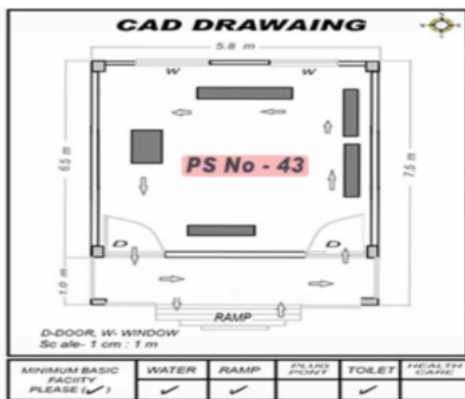

নিৰ্বাচক পঞ্জীয়ন বিষয়াৰ স্বাক্ষৰ

Nazri Naksha

Google Map View

Polling Station Building Front View

ভোটগ্ৰহন কেন্দ্ৰৰ সন্মুখৰ দৃশ্য

Cad View

Key MAP View

1 নাম : চন্দ্ৰধৰ বৰুৱা পিতাৰ নাম : শদিয়াল ঘৰ নং : 1 বয়স : 79 লিঙ্গ : পুৰুষ	HXX3034568 ফটো উপলব্ধ	2 নাম : পুষ্পধৰ বৰুৱা পিতাৰ নাম : চন্দ্ৰধৰ বৰুৱা ঘৰ নং : 1 বয়স : 52 লিঙ্গ : পুৰুষ	HXX3034580 ফটো উপলব্ধ	3 নাম : মৃদলা বুঢ়াগোঁহাই স্বামীৰ নাম : পুষ্পধৰ বৰুৱা ঘৰ নং : 1 বয়স : 43 লিঙ্গ : মহিলা	HXX3034591 ফটো উপলব্ধ
4 নাম : স্যুতা বৰুৱা পিতাৰ নাম : শৰত বৰুৱা ঘৰ নং : 1 বয়স : 26 লিঙ্গ : মহিলা	HXX0191155 ফটো উপলব্ধ	5 নাম : প্ৰান্তি বৰুৱা পিতাৰ নাম : পুষ্পধৰ বৰুৱা ঘৰ নং : 1 বয়স : 21 লিঙ্গ : মহিলা	PSO0052100 ফটো উপলব্ধ	S 6 নাম : মাধুৰীমা মিৰিঙ পিতাৰ নাম : গোবিন্দ চিৰিং ঘৰ নং : 1 বয়স : 26 লিঙ্গ : মহিলা	HXX0363937 ফটো উপলব্ধ
7 নাম : নমিতা চিৰিং পিতাৰ নাম : গোবিন্দ চিৰিং ঘৰ নং : 1 বয়স : 24 লিঙ্গ : মহিলা	HXX0537720 ফটো উপলব্ধ	8 নাম : বিন্দীয়া ছেত্ৰী পিতাৰ নাম : মন বাগাদুৰ ছেত্ৰী ঘৰ নং : 1 বয়স : 26 লিঙ্গ : মহিলা	HXX0348961 ফটো উপলব্ধ	9 নাম : জ্যোতিষ বুঢ়াগোঁহাই পিতাৰ নাম : শৈল্যধৰ বুঢ়াগোঁহাই ঘৰ নং : 1 বয়স : 21 লিঙ্গ : পুৰুষ	HXX1888817 ফটো উপলব্ধ
10 নাম : অভিজিত বুঢ়াগোঁহাই পিতাৰ নাম : শৈল্যধৰ বুঢ়াগোঁহাই ঘৰ নং : 1 বয়স : 24 লিঙ্গ : পুৰুষ	HXX0525139 ফটো উপলব্ধ	11 নাম : পাপু সন্দিকৈ পিতাৰ নাম : বুদ্ধেশ্বৰ ঘৰ নং : 1 বয়স : 41 লিঙ্গ : পুৰুষ	HXX1562465 ফটো উপলব্ধ	12 নাম : পল্লৱী সন্দিকৈ স্বামীৰ নাম : পাপু সন্দিকৈ ঘৰ নং : 1 বয়স : 33 লিঙ্গ : মহিলা	HXX1563968 ফটো উপলব্ধ
# 13 নাম : ঋতপৰ্ণ বুঢ়াগোঁহাই পিতাৰ নাম : সঞ্জীৱ ঘৰ নং : 1 বয়স : 22 লিঙ্গ : পুৰুষ	PSO0080507 ফটো উপলব্ধ	14 নাম : দীকামায়া ছেত্ৰী স্বামীৰ নাম : মন বাহাদুৰ ঘৰ নং : 1 বয়স : 59 লিঙ্গ : মহিলা	HXX3034682 ফটো উপলব্ধ	15 নাম : গোবিন্দ চিৰিং পিতাৰ নাম : গমন চিৰিং ঘৰ নং : 1 বয়স : 58 লিঙ্গ : পুৰুষ	HXX3034659 ফটো উপলব্ধ
16 নাম : শৈল্য ধৰ বুঢ়াগোঁহাই পিতাৰ নাম : কণেশ্বৰ বুঢ়াগোঁহাই ঘৰ নং : 1 বয়স : 56 লিঙ্গ : পুৰুষ	HXX3034637 ফটো উপলব্ধ	17 নাম : মিন বুঢ়াগোঁহাই চিৰিং স্বামীৰ নাম : গোবিন্দ চিৰিং ঘৰ নং : 1 বয়স : 54 লিঙ্গ : মহিলা	HXX3034660 ফটো উপলব্ধ	18 নাম : শৰত বৰুৱা পিতাৰ নাম : চন্দ্ৰধৰ বৰুৱা ঘৰ নং : 1 বয়স : 52 লিঙ্গ : পুৰুষ	HXX3034615 ফটো উপলব্ধ
19 নাম : নিৰ বৰুৱা স্বামীৰ নাম : শৰত ঘৰ নং : 1 বয়স : 51 লিঙ্গ : মহিলা	HXX3034626 ফটো উপলব্ধ	20 নাম : দীপা শইকিয়া বুঢ়াগোঁহাই স্বামীৰ নাম : সেল্যধৰ বুঢ়াগোঁহাই ঘৰ নং : 1 বয়স : 49 লিঙ্গ : মহিলা	HXX3034648 ফটো উপলব্ধ	21 নাম : অমৰ বাহাদুৰ ছেত্ৰী পিতাৰ নাম : মন বাহাদুৰ ছেত্ৰী ঘৰ নং : 1 বয়স : 39 লিঙ্গ : পুৰুষ	HXX3034693 ফটো উপলব্ধ
22 নাম : প্ৰটুখ বৰুৱা পিতাৰ নাম : শৰত বৰুৱা ঘৰ নং : 1 বয়স : 30 লিঙ্গ : পুৰুষ	HXX1780047 ফটো উপলব্ধ	23 নাম : মিহিন্দ্ৰ বৰুৱা পিতাৰ নাম : শদিয়াল বৰুৱা ঘৰ নং : 2 বয়স : 64 লিঙ্গ : পুৰুষ	HXX3034706 ফটো উপলব্ধ	24 নাম : বীনা বৰুৱা স্বামীৰ নাম : মিহিন্দ্ৰ বৰুৱা ঘৰ নং : 2 বয়স : 61 লিঙ্গ : মহিলা	HXX3034717 ফটো উপলব্ধ
25 নাম : বিখধৰ চেতিয়া পিতাৰ নাম : জয়মন চেতিয়া ঘৰ নং : 3 বয়স : 69 লিঙ্গ : পুৰুষ	HXX3034728 ফটো উপলব্ধ	26 নাম : কান্ধল গগৈ চেতিয়া স্বামীৰ নাম : বিখধৰ চেতিয়া ঘৰ নং : 3 বয়স : 68 লিঙ্গ : মহিলা	HXX3034739 ফটো উপলব্ধ	27 নাম : দিগন্ত চেতিয়া পিতাৰ নাম : বিখধৰ চেতিয়া ঘৰ নং : 3 বয়স : 46 লিঙ্গ : পুৰুষ	HXX3034762 ফটো উপলব্ধ
28 নাম : প্ৰণৱ চেতিয়া পিতাৰ নাম : বিষধৰ ঘৰ নং : 3 বয়স : 45 লিঙ্গ : পুৰুষ	HXX3034740 ফটো উপলব্ধ	29 নাম : অনন্ত চেতিয়া পিতাৰ নাম : বিষধৰ ঘৰ নং : 3 বয়স : 40 লিঙ্গ : পুৰুষ	HXX3034751 ফটো উপলব্ধ	30 নাম : সংগীতা চেতিয়া স্বামীৰ নাম : প্ৰনৱ চেতিয়া ঘৰ নং : 3 বয়স : 37 লিঙ্গ : মহিলা	HXX3034773 ফটো উপলব্ধ