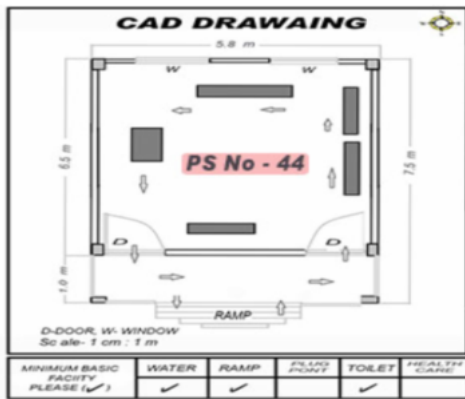

নিৰ্বাচক পঞ্জীয়ন বিষয়াৰ স্বাক্ষৰ

Nazri Naksha

Google Map View

Polling Station Building Front View

ভোটগ্ৰহন কেন্দ্ৰৰ সন্মুখৰ দৃশ্য

Cad View

Key MAP View

1 নাম : গায়ত্ৰী গগৈ বুঢ়াগোঁহাই স্বামীৰ নাম: পাত্ৰৰঞ্জন বুঢ়াগোঁহাই ঘৰ নং : ১ বয়স : 27 লিঙ্গ : মহিলা	HXX1244144 ফটো উপলব্ধ	2 নাম : পূজা সোনোৱাল ফুকন স্বামীৰ নাম: ডিম্বেশ্বৰ ফুকন ঘৰ নং : ১৬ বয়স : 24 লিঙ্গ : মহিলা	HXX1243989 ফটো উপলব্ধ	3 নাম : কল্পনা ফুকন পিতাৰ নাম: প্ৰফুল্ল ফুকন ঘৰ নং : ১৮ বয়স : 23 লিঙ্গ : মহিলা	HXX1234293 ফটো উপলব্ধ
# 4 নাম : ভাগ্যৱতী বুঢ়াগোঁহাই স্বামীৰ নাম: পদ্মেশ্বৰ বুঢ়াগোঁহাই ঘৰ নং : ২৫ বয়স : 83 লিঙ্গ : মহিলা	HXX3135453 ফটো উপলব্ধ	5 নাম : আৰতি বুঢ়াগোঁহাই পিতাৰ নাম: পদ্মেশ্বৰ বুঢ়াগোঁহাই ঘৰ নং : ২৫ বয়স : 56 লিঙ্গ : মহিলা	HXX3135464 ফটো উপলব্ধ	6 নাম : বশ্মিৱেখা বুঢ়াগোঁহাই পিতাৰ নাম: পদ্মেশ্বৰ বুঢ়াগোঁহাই ঘৰ নং : ২৫ বয়স : 42 লিঙ্গ : মহিলা	HXX3135475 ফটো উপলব্ধ
7 নাম : ৰিতিশা গগৈ পিতাৰ নাম: অভিৰাম গগৈ ঘৰ নং : 25 বয়স : 19 লিঙ্গ : মহিলা	PSO0107334 ফটো উপলব্ধ	8 নাম : গোপাল চন্দ্ৰ গগৈ পিতাৰ নাম: অতুল গগৈ ঘৰ নং : ২৬ বয়স : 52 লিঙ্গ : পুৰুষ	HXX3135500 ফটো উপলব্ধ	9 নাম : পদমী চিৰিং গগৈ স্বামীৰ নাম: গোপাল চন্দ্ৰ গগৈ ঘৰ নং : ২৬ বয়স : 41 লিঙ্গ : মহিলা	HXX3135511 ফটো উপলব্ধ
10 নাম : জিমনি গগৈ পিতাৰ নাম: গোপাল গগৈ ঘৰ নং : ২৬ বয়স : 25 লিঙ্গ : মহিলা	HXX0350462 ফটো উপলব্ধ	11 নাম : বিভাশকান্তি গগৈ পিতাৰ নাম: গোপাল গগৈ ঘৰ নং : 26 বয়স : 24 লিঙ্গ : পুৰুষ	HXX0486183 ফটো উপলব্ধ	12 নাম : অতুল গগৈ পিতাৰ নাম: মদেশ্বৰ গগৈ ঘৰ নং : ২৭ বয়স : 70 লিঙ্গ : পুৰুষ	HXX3135486 ফটো উপলব্ধ
13 নাম : স্বৰ্ণলতা গগৈ স্বামীৰ নাম: অতুল চন্দ্ৰ গগৈ ঘৰ নং : ২৭ বয়স : 67 লিঙ্গ : মহিলা	HXX3135497 ফটো উপলব্ধ	14 নাম : মৃদলা গগৈ পিতাৰ নাম: অতুল গগৈ ঘৰ নং : ২৭ বয়স : 51 লিঙ্গ : মহিলা	HXX3135522 ফটো উপলব্ধ	15 নাম : ছবিত কুমাৰ গগৈ পিতাৰ নাম: অতুল গগৈ ঘৰ নং : ২৭ বয়স : 47 লিঙ্গ : পুৰুষ	HXX3135533 ফটো উপলব্ধ
16 নাম : মনিকা গগৈ পিতাৰ নাম: অতুল গগৈ ঘৰ নং : ২৭ বয়স : 44 লিঙ্গ : মহিলা	HXX3135544 ফটো উপলব্ধ	17 নাম : পক্ষী দূৰৱা গগৈ স্বামীৰ নাম: ছবিত কুমাৰ গগৈ ঘৰ নং : ২৭ বয়স : 36 লিঙ্গ : মহিলা	HXX1780207 ফটো উপলব্ধ	18 নাম : মনোমতী গগৈ স্বামীৰ নাম: দ্বিজেন গগৈ ঘৰ নং : ২৮ বয়স : 61 লিঙ্গ : মহিলা	HXX3135566 ফটো উপলব্ধ
19 নাম : কানন জ্যোতি গগৈ পিতাৰ নাম: দ্বিজেন গগৈ ঘৰ নং : ২৮ বয়স : 39 লিঙ্গ : পুৰুষ	HXX3135577 ফটো উপলব্ধ	20 নাম : পূজামনি গগৈ স্বামীৰ নাম: কানন জ্যোতি গগৈ ঘৰ নং : ২৮ বয়স : 30 লিঙ্গ : মহিলা	HXX3141728 ফটো উপলব্ধ	21 নাম : মনোৰঞ্জন গগৈ পিতাৰ নাম: মুছাই গগৈ ঘৰ নং : ২৯ বয়স : 62 লিঙ্গ : পুৰুষ	HXX3134563 ফটো উপলব্ধ
22 নাম : ৰেনকা গগৈ স্বামীৰ নাম: মনোৰঞ্জন গগৈ ঘৰ নং : ২৯ বয়স : 52 লিঙ্গ : মহিলা	HXX3134574 ফটো উপলব্ধ	23 নাম : দীপশিখা গগৈ পিতাৰ নাম: মনোৰঞ্জন গগৈ ঘৰ নং : ২৯ বয়স : 25 লিঙ্গ : মহিলা	HXX0350512 ফটো উপলব্ধ	E 24 নাম : নোমল গগৈ পিতাৰ নাম: দ্ৰোণকান্ত গগৈ ঘৰ নং : ৩০ বয়স : 48 লিঙ্গ : পুৰুষ	HXX3135602 ফটো উপলব্ধ
25 নাম : জেৰিনা গগৈ স্বামীৰ নাম: নোমল গগৈ ঘৰ নং : ৩০ বয়স : 43 লিঙ্গ : মহিলা	HXX3135613 ফটো উপলব্ধ	26 নাম : শ্যামলী গগৈ স্বামীৰ নাম: অচ্যুত গগৈ ঘৰ নং : ৩০ বয়স : 28 লিঙ্গ : মহিলা	HXX1343078 ফটো উপলব্ধ	27 নাম : অচ্যুত গগৈ পিতাৰ নাম: নোমল গগৈ ঘৰ নং : ৩০ বয়স : 27 লিঙ্গ : পুৰুষ	HXX0199323 ফটো উপলব্ধ
28 নাম : পূৰ্ণিমা গগৈ স্বামীৰ নাম: দ্ৰোণকান্ত গগৈ ঘৰ নং : ৩১ বয়স : 69 লিঙ্গ : মহিলা	HXX3135599 ফটো উপলব্ধ	29 নাম : বিতু গগৈ পিতাৰ নাম: দ্ৰোণকান্ত গগৈ ঘৰ নং : ৩১ বয়স : 39 লিঙ্গ : পুৰুষ	HXX3135624 ফটো উপলব্ধ	30 নাম : সান্তনা সোনোৱাল গগৈ স্বামীৰ নাম: বিতু গগৈ ঘৰ নং : ৩১ বয়স : 37 লিঙ্গ : মহিলা	HXX3135635 ফটো উপলব্ধ