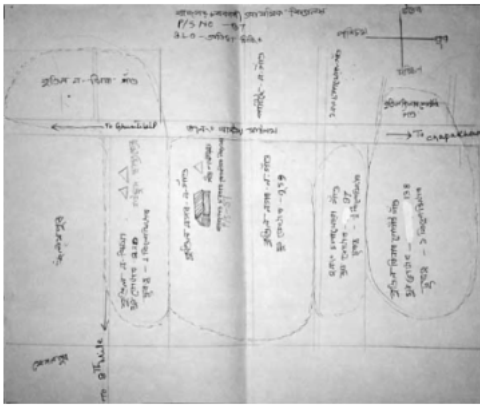

Nazri Naksha