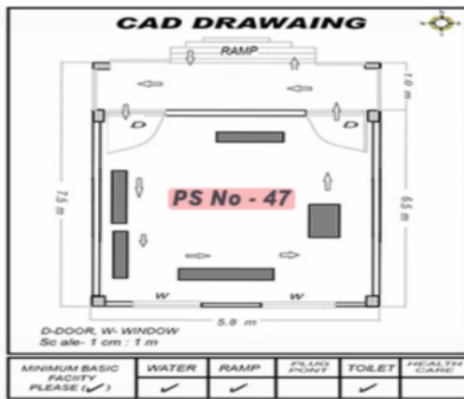

নিৰ্বাচক পঞ্জীয়ন বিষয়াৰ স্বাক্ষৰ

Nazri Naksha

Google Map View

Polling Station Building Front View

ভোটগ্রহন কেন্দ্ৰৰ সন্মুখৰ দৃশ্য

Cad View

Key MAP View

1 নাম : অঞ্জমনি বৰ গোহাঁই স্বামীৰ নাম: গবিন বৰ গোহাঁই ঘৰ নং : 1 বয়স : 48 লিঙ্গ : মহিলা	HXX3434579 ফটো উপলব্ধ	2 নাম : সাদেশ্বৰ বুঢ়াগোহাঁই পিতাৰ নাম: গোলোক ঘৰ নং : 2 বয়স : 83 লিঙ্গ : পুৰুষ	HXX3434591 ফটো উপলব্ধ	# 3 নাম : মতী তুলেশ্বৰ বুঢ়াগোহাঁই স্বামীৰ নাম: সাদেশ্বৰ ঘৰ নং : 2 বয়স : 78 লিঙ্গ : মহিলা	HXX3434604 ফটো উপলব্ধ
4 নাম : হৰিশ বুঢ়াগোহাঁই পিতাৰ নাম: সাদেশ্বৰ বুঢ়াগোহাঁই ঘৰ নং : 2 বয়স : 37 লিঙ্গ : পুৰুষ	HXX3441654 ফটো উপলব্ধ	5 নাম : জ্ঞানমণী বানটো বুঢ়াগোহাঁই স্বামীৰ নাম: হৰিশ বুঢ়াগোহাঁই ঘৰ নং : 2 বয়স : 34 লিঙ্গ : মহিলা	HXX0580704 ফটো উপলব্ধ	S2 6 নাম : ভান বুঢ়া গোহাঁই স্বামীৰ নাম: লখেশ্বৰ বুঢ়াগোহাঁই ঘৰ নং : 2 বয়স : 36 লিঙ্গ : মহিলা	HXX3434660 ফটো উপলব্ধ
S 7 নাম : বিখামনী বুঢ়াগোহাঁই পিতাৰ নাম: বেঙ্গল বুঢ়াগোহাঁই ঘৰ নং : 2 বয়স : 84 লিঙ্গ : মহিলা	HXX3442180 ফটো উপলব্ধ	8 নাম : নাগেশ্বৰ বুঢ়াগোহাঁই পিতাৰ নাম: গোলক বুৰগোহাযন ঘৰ নং : 9 বয়স : 72 লিঙ্গ : পুৰুষ	HXX3434671 ফটো উপলব্ধ	9 নাম : মতী সাৰদা বুঢ়াগোহাঁই স্বামীৰ নাম: নাগেশ্বৰ ঘৰ নং : 9 বয়স : 71 লিঙ্গ : মহিলা	HXX3434682 ফটো উপলব্ধ
# 10 নাম : বৈকুণ্ঠ বুঢ়াগোহাঁই পিতাৰ নাম: নাগেশ্বৰ বুঢ়াগোহাঁই ঘৰ নং : 9 বয়স : 47 লিঙ্গ : পুৰুষ	HXX3434693 ফটো উপলব্ধ	11 নাম : ঘনকান্ত বুঢ়াগোহাঁই পিতাৰ নাম: নাগেশ্বৰ বুঢ়াগোহাঁই ঘৰ নং : 9 বয়স : 44 লিঙ্গ : পুৰুষ	HXX3434706 ফটো উপলব্ধ	# 12 নাম : জৰি বুঢ়াগোহাঁই স্বামীৰ নাম: বৈকুণ্ঠ বুঢ়াগোহাঁই ঘৰ নং : 9 বয়স : 35 লিঙ্গ : মহিলা	HXX3441949 ফটো উপলব্ধ
13 নাম : চামেলি বুঢ়াগোহাঁই স্বামীৰ নাম: ঘনকান্ত বুঢ়াগোহাঁই ঘৰ নং : 9 বয়স : 31 লিঙ্গ : মহিলা	HXX3442384 ফটো উপলব্ধ	14 নাম : মনেশ্বৰ বৰগোহাঁই পিতাৰ নাম: কণ বৰগোহাঁই ঘৰ নং : 8 বয়স : 67 লিঙ্গ : পুৰুষ	HXX3434728 ফটো উপলব্ধ	15 নাম : মিলন্তী বৰগোহাঁই স্বামীৰ নাম: মনেশ্বৰ বৰগোহাঁই ঘৰ নং : 8 বয়স : 62 লিঙ্গ : মহিলা	HXX3434739 ফটো উপলব্ধ
16 নাম : শান্ত বৰগোহাঁই পিতাৰ নাম: মনেশ্বৰ বৰগোহাঁই ঘৰ নং : 8 বয়স : 46 লিঙ্গ : পুৰুষ	HXX3434740 ফটো উপলব্ধ	# 17 নাম : উৰ্বশী বুঢ়াগোহাঁই স্বামীৰ নাম: শান্ত বৰগোহাঁই ঘৰ নং : 8 বয়স : 40 লিঙ্গ : মহিলা	HXX3441643 ফটো উপলব্ধ	18 নাম : নৰেন্দ্ৰ নাথ বৰগোহাঁই পিতাৰ নাম: ভৰত বৰগোহাঁই ঘৰ নং : 5 বয়স : 82 লিঙ্গ : পুৰুষ	HXX3434762 ফটো উপলব্ধ
19 নাম : ডালিমী বৰগোহাঁই স্বামীৰ নাম: নৰেন বৰগোহাঁই ঘৰ নং : 5 বয়স : 77 লিঙ্গ : মহিলা	HXX3434773 ফটো উপলব্ধ	20 নাম : বীৰেন বৰগোহাঁই পিতাৰ নাম: নৰেন বৰগোহাঁই ঘৰ নং : 5 বয়স : 51 লিঙ্গ : পুৰুষ	HXX3434784 ফটো উপলব্ধ	21 নাম : স্মৃতি লখৰাখন বৰগোহাঁই স্বামীৰ নাম: বিৰেন বৰগোহাঁই ঘৰ নং : 5 বয়স : 46 লিঙ্গ : মহিলা	HXX3434808 ফটো উপলব্ধ
22 নাম : পাৰ্থপ্ৰতিম বৰগোহাঁই পিতাৰ নাম: নৰেন্দ্ৰ বৰগোহাঁই ঘৰ নং : 5 বয়স : 45 লিঙ্গ : পুৰুষ	HXX3434820 ফটো উপলব্ধ	# 23 নাম : মিনাক্ষী বুঢ়াগোহাঁই বৰগোহাঁই স্বামীৰ নাম: পাৰ্থপ্ৰতিম বৰগোহাঁই ঘৰ নং : 5 বয়স : 37 লিঙ্গ : মহিলা	HXX2938536 ফটো উপলব্ধ	24 নাম : নয়নমণি বৰগোহাঁই পিতাৰ নাম: বিৰেন বৰগোহাঁই ঘৰ নং : 5 বয়স : 23 লিঙ্গ : পুৰুষ	HXX1214238 ফটো উপলব্ধ
25 নাম : অনন্ত বৰগোহাঁই পিতাৰ নাম: কণ ঘৰ নং : 6 বয়স : 53 লিঙ্গ : পুৰুষ	HXX3434831 ফটো উপলব্ধ	26 নাম : অপৰাজিতা বৰগোহাঁই স্বামীৰ নাম: অনন্ত বৰগোহাঁই ঘৰ নং : 6 বয়স : 50 লিঙ্গ : মহিলা	HXX3434842 ফটো উপলব্ধ	27 নাম : যামিনী বৰগোহাঁই পিতাৰ নাম: হোমেন বৰগোহাঁই ঘৰ নং : 6 বয়স : 34 লিঙ্গ : মহিলা	HXX0525667 ফটো উপলব্ধ
28 নাম : নমিতা বৰগোহাঁই স্বামীৰ নাম: বিটুৰাজ বৰগোহাঁই ঘৰ নং : 6 বয়স : 25 লিঙ্গ : মহিলা	HXX0578708 ফটো উপলব্ধ	29 নাম : হোমেন বৰ গোহাঁই পিতাৰ নাম: কণ বৰগোহাঁই ঘৰ নং : 6 বয়স : 65 লিঙ্গ : পুৰুষ	HXX3434853 ফটো উপলব্ধ	30 নাম : বিতা বৰগোহাঁই স্বামীৰ নাম: হোমেন বৰগোহাঁই ঘৰ নং : 6 বয়স : 64 লিঙ্গ : মহিলা	HXX3434864 ফটো উপলব্ধ