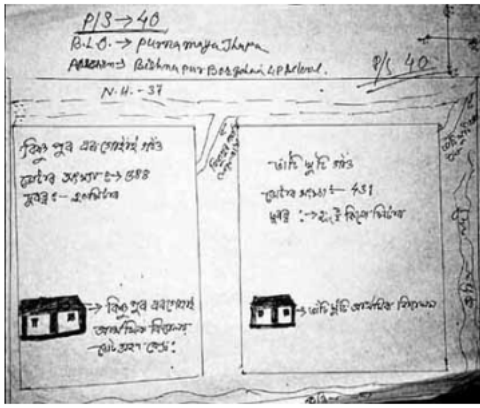

Nazri Naksha