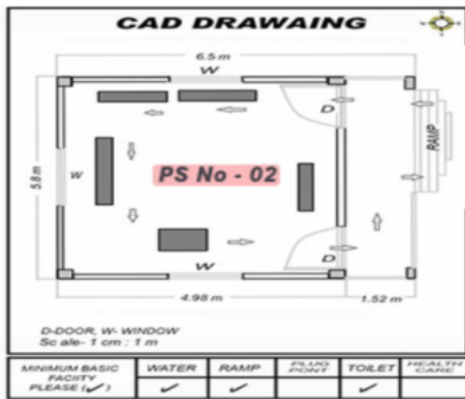

নিৰ্বাচক পঞ্জীয়ন বিষয়াৰ স্বাক্ষৰ

Nazri Naksha

Google Map View

Polling Station Building Front View

ভোটগ্ৰহন কেন্দ্ৰৰ সন্মুখৰ দৃশ্য

Cad View

Key MAP View

1 নাম : দলেশ্বৰ গগৈ পিতাৰ নাম: মানিক ঘৰ নং : 1 বয়স : 60 লিঙ্গ : পুৰুষ	HXX2234584 ফটো উপলব্ধ	2 নাম : বেচন্তী গগৈ স্বামীৰ নাম: দলেশ্বৰ ঘৰ নং : 1 বয়স : 58 লিঙ্গ : মহিলা	HXX0000855 ফটো উপলব্ধ	3 নাম : ধন বাহাদুৰ লিষু পিতাৰ নাম: তেজ বাহাদুৰ লিষু ঘৰ নং : 1ক বয়স : 54 লিঙ্গ : পুৰুষ	PSO0064188 ফটো উপলব্ধ
4 নাম : শান্তি লিষু স্বামীৰ নাম: ধন বাহাদুৰ লিষু ঘৰ নং : 1ক বয়স : 50 লিঙ্গ : মহিলা	PSO0064196 ফটো উপলব্ধ	5 নাম : জোনা বুঢ়াগোহাঁই গগৈ স্বামীৰ নাম: হৰিচন্দ্র গগৈ ঘৰ নং : 1 বয়স : 42 লিঙ্গ : মহিলা	HXX0143255 ফটো উপলব্ধ	6 নাম : বুৰুল গগৈ পিতাৰ নাম: দলেশ্বৰ গগৈ ঘৰ নং : 1 বয়স : 41 লিঙ্গ : পুৰুষ	HXX2234619 ফটো উপলব্ধ
7 নাম : হৰিচন্দ্র গগৈ পিতাৰ নাম: দলেশ্বৰ গগৈ ঘৰ নং : 1 বয়স : 40 লিঙ্গ : পুৰুষ	HXX2234608 ফটো উপলব্ধ	8 নাম : স্বপালী মৰাণ স্বামীৰ নাম: ধমেশ্বৰ ঘৰ নং : 01 বয়স : 29 লিঙ্গ : মহিলা	PSO0069823 ফটো উপলব্ধ	9 নাম : অনিমা দত্ত স্বামীৰ নাম: নাৰায়ন দত্ত ঘৰ নং : 1ক বয়স : 73 লিঙ্গ : মহিলা	HXX0419085 ফটো উপলব্ধ
10 নাম : জয় দত্ত পিতাৰ নাম: নাৰায়ন দত্ত ঘৰ নং : 1ক বয়স : 38 লিঙ্গ : পুৰুষ	HXX0420208 ফটো উপলব্ধ	11 নাম : মিৰা লিষু দত্ত স্বামীৰ নাম: জয় দত্ত ঘৰ নং : 1ক বয়স : 33 লিঙ্গ : মহিলা	HXX0419051 ফটো উপলব্ধ	12 নাম : বইমন্তি কিষান পিতাৰ নাম: মহাকাল কিষান ঘৰ নং : 02 বয়স : 26 লিঙ্গ : মহিলা	HXX0517367 ফটো উপলব্ধ
13 নাম : জোনামনি গগৈ স্বামীৰ নাম: পুলক গগৈ ঘৰ নং : 2 বয়স : 21 লিঙ্গ : মহিলা	PSO0014563 ফটো উপলব্ধ	14 নাম : বাহুল ভূঞা পিতাৰ নাম: বিশ্ব ভূঞা ঘৰ নং : 2 ক বয়স : 24 লিঙ্গ : পুৰুষ	PSO0067694 ফটো উপলব্ধ	15 নাম : লভিত ভূঞা স্বামীৰ নাম: বিশ্ব ভূঞা ঘৰ নং : 2ক বয়স : 52 লিঙ্গ : মহিলা	HXX1746765 ফটো উপলব্ধ
S 16 নাম : দীনেশ বৰ্মন পিতাৰ নাম: কমলকান্ত ঘৰ নং : 2ক বয়স : 44 লিঙ্গ : পুৰুষ	HXX0000857 ফটো উপলব্ধ	S 17 নাম : বৰিতা বৰ্মন স্বামীৰ নাম: দীনেশ ঘৰ নং : 2ক বয়স : 40 লিঙ্গ : মহিলা	HXX2234642 ফটো উপলব্ধ	18 নাম : পূৰ্ণমায়া তামাং স্বামীৰ নাম: পঞ্চ বাঃ তামাং ঘৰ নং : 8 বয়স : 70 লিঙ্গ : মহিলা	HXX0000858 ফটো উপলব্ধ
19 নাম : বীৰ বাহাদুৰ তামাং পিতাৰ নাম: পঞ্চ বাহাদুৰ তামাং ঘৰ নং : 8 বয়স : 34 লিঙ্গ : পুৰুষ	HXX0143701 ফটো উপলব্ধ	20 নাম : লক্ষীমায়া তামাং পিতাৰ নাম: পঞ্চ বাহাদুৰ তামাং ঘৰ নং : 8 বয়স : 34 লিঙ্গ : মহিলা	HXX0143743 ফটো উপলব্ধ	21 নাম : কৰ্ণ বাহাদুৰ তামাং পিতাৰ নাম: বৰ্ম বাহাদুৰ তামাং ঘৰ নং : 6 বয়স : 70 লিঙ্গ : পুৰুষ	HXX0000859 ফটো উপলব্ধ
22 নাম : মঞ্জুমায়া তামাং স্বামীৰ নাম: কৰ্ণ বাহাদুৰ তামাং ঘৰ নং : 6 বয়স : 58 লিঙ্গ : মহিলা	HXX0000860 ফটো উপলব্ধ	23 নাম : কুলিমায়া থাপা পিতাৰ নাম: চন্দ্র বাহাদুৰ থাপা ঘৰ নং : 6 বয়স : 46 লিঙ্গ : মহিলা	HXX3039756 ফটো উপলব্ধ	24 নাম : দুৰ্গী তামাং পিতাৰ নাম: কৰ্ণ বাহাদুৰ তামাং ঘৰ নং : 6 বয়স : 41 লিঙ্গ : মহিলা	PSO0032391 ফটো উপলব্ধ
25 নাম : গোপাল তামাং পিতাৰ নাম: কৰ্ণ বাহাদুৰ তামাং ঘৰ নং : 6 বয়স : 38 লিঙ্গ : পুৰুষ	HXX0000861 ফটো উপলব্ধ	26 নাম : বিনোদ তামাং পিতাৰ নাম: কৰ্ণ বা তামাং ঘৰ নং : 6 বয়স : 36 লিঙ্গ : পুৰুষ	HXX0000862 ফটো উপলব্ধ	27 নাম : ববী তামাং স্বামীৰ নাম: গোপাল তামাং ঘৰ নং : 6 বয়স : 34 লিঙ্গ : মহিলা	HXX0143172 ফটো উপলব্ধ
R 28 নাম : মীনা পিতাৰ নাম: কৰ্ণ বাহাদুৰ ঘৰ নং : 6 বয়স : 26 লিঙ্গ : মহিলা	HXX1849363 ফটো উপলব্ধ	29 নাম : ৰাজা তামাং পিতাৰ নাম: নৰ বাহাদুৰ তামাং ঘৰ নং : 6 বয়স : 24 লিঙ্গ : পুৰুষ	PSO0097766 ফটো উপলব্ধ	# 30 নাম : বীণা তামাং পিতাৰ নাম: কৰ্ণ বাহাদুৰ তামাং ঘৰ নং : 6 বয়স : 23 লিঙ্গ : মহিলা	HXX1477462 ফটো উপলব্ধ