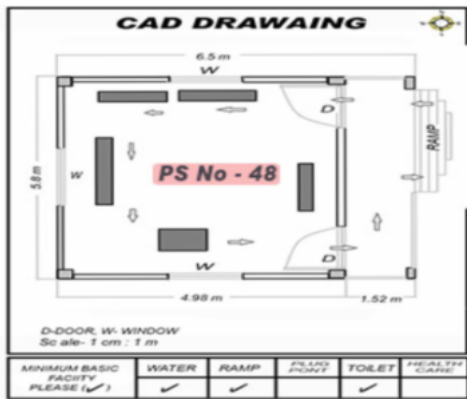

নিৰ্বাচক পঞ্জীয়ন বিষয়াৰ স্বাক্ষৰ

Nazri Naksha

Google Map View

Polling Station Building Front View

ভোটগ্ৰহন কেন্দ্ৰৰ সন্মুখৰ দৃশ্য

Cad View

Key MAP View

1 নাম : টটমনি কোঁৱৰ পিতাৰ নাম: পূৰ্ণ কান্ত কোঁৱৰ ঘৰ নং : ১ বয়স : 36 লিঙ্গ : মহিলা	HXX3534585 ফটো উপলব্ধ	2 নাম : ইবানী সোনোৱাল চিৰিং স্বামীৰ নাম: ৰাজপুত্ৰ চিৰিং ঘৰ নং : 01 বয়স : 24 লিঙ্গ : মহিলা	PSO0092163 ফটো উপলব্ধ	3 নাম : যাদব গগৈ পিতাৰ নাম: লাভেশ্বৰ গগৈ ঘৰ নং : ৩ বয়স : 55 লিঙ্গ : পুৰুষ	HXX3534632 ফটো উপলব্ধ
4 নাম : মিন গগৈ স্বামীৰ নাম: যাদব গগৈ ঘৰ নং : ৩ বয়স : 48 লিঙ্গ : মহিলা	HXX3534643 ফটো উপলব্ধ	5 নাম : ডিব্বেশ্বৰী গগৈ স্বামীৰ নাম: যাদব গগৈ ঘৰ নং : ৩ বয়স : 45 লিঙ্গ : মহিলা	HXX3534654 ফটো উপলব্ধ	6 নাম : কমল গগৈ পিতাৰ নাম: যাদব গগৈ ঘৰ নং : ৩ বয়স : 40 লিঙ্গ : পুৰুষ	HXX3534665 ফটো উপলব্ধ
S 7 নাম : ৰাজ কুমাৰ বুঢ়াগোহাঁই পিতাৰ নাম: চন্দ্ৰেশ্বৰ বুঢ়াগোহাঁই ঘৰ নং : ৩ বয়স : ৪৩ লিঙ্গ : পুৰুষ	HXX3534621 ফটো উপলব্ধ	8 নাম : অৰূপ গগৈ পিতাৰ নাম: যাদব গগৈ ঘৰ নং : ৩ বয়স : 26 লিঙ্গ : পুৰুষ	HXX0286658 ফটো উপলব্ধ	9 নাম : তুদিশা গগৈ স্বামীৰ নাম: কমল গগৈ ঘৰ নং : ৩ বয়স : 26 লিঙ্গ : মহিলা	HXX0286666 ফটো উপলব্ধ
S 10 নাম : নৱজিত চাংমাই পিতাৰ নাম: পৰিত্ৰ চাংমাই ঘৰ নং : ৩ বয়স : 26 লিঙ্গ : পুৰুষ	HXX1231414 ফটো উপলব্ধ	11 নাম : শুক্ৰেশ্বৰ বৰগোহাঁই পিতাৰ নাম: উলুচা বৰগোহাঁই ঘৰ নং : ৫ বয়স : 82 লিঙ্গ : পুৰুষ	HXX3534687 ফটো উপলব্ধ	12 নাম : প্ৰেমদা বৰগোহাঁই স্বামীৰ নাম: দ্ৰোনকান্ত বৰগোহাঁই ঘৰ নং : ৫ বয়স : 39 লিঙ্গ : মহিলা	HXX3534701 ফটো উপলব্ধ
S 13 নাম : দুলমণি ভাণ্ডাৰ চাংমাই স্বামীৰ নাম: বিশ্বজিত চাংমাই ঘৰ নং : ৫ বয়স : ৪1 লিঙ্গ : মহিলা	HXX1232255 ফটো উপলব্ধ	14 নাম : বিশ্বজিত বৰগোহাঁই পিতাৰ নাম: শুক্ৰেশ্বৰ বৰগোহাঁই ঘৰ নং : ৫ বয়স : 27 লিঙ্গ : পুৰুষ	HXX0317347 ফটো উপলব্ধ	S 15 নাম : দেৱজিত চাংমাই পিতাৰ নাম: প্ৰহ্লাদ চাংমাই ঘৰ নং : ৫ বয়স : 26 লিঙ্গ : পুৰুষ	HXX1231406 ফটো উপলব্ধ
16 নাম : অমৰিকা মৰাণ বুঢ়াগোহাঁই স্বামীৰ নাম: বিশ্বজিত বুঢ়াগোহাঁই ঘৰ নং : 5 বয়স : 26 লিঙ্গ : মহিলা	HXX1507482 ফটো উপলব্ধ	17 নাম : সীমান্ত চিৰিং পিতাৰ নাম: ফীলেশ্বৰ ঘৰ নং : ৬ বয়স : 51 লিঙ্গ : পুৰুষ	HXX3534712 ফটো উপলব্ধ	18 নাম : নিৰদা চিৰিং স্বামীৰ নাম: সীমান্ত চিৰিং ঘৰ নং : ৬ বয়স : 48 লিঙ্গ : মহিলা	HXX3534723 ফটো উপলব্ধ
19 নাম : দীনেশ্বৰী বুঢ়াগোহাঁই স্বামীৰ নাম: ৰঙেশ্বৰ ,, ঘৰ নং : ৭ বয়স : 66 লিঙ্গ : মহিলা	HXX3534745 ফটো উপলব্ধ	20 নাম : দীপক বুঢ়াগোহাঁই পিতাৰ নাম: ৰঙেশ্বৰ ,, ঘৰ নং : ৭ বয়স : 46 লিঙ্গ : পুৰুষ	HXX3534756 ফটো উপলব্ধ	21 নাম : ৰূপালী বুঢ়াগোহাঁই স্বামীৰ নাম: দীপক বুঢ়াগোহাঁই ঘৰ নং : ৭ বয়স : 43 লিঙ্গ : মহিলা	HXX3534767 ফটো উপলব্ধ
22 নাম : পল্লৱীকা বুঢ়াগোহাঁই মাতৃৰ নাম: লাবন্য বুঢ়াগোহাঁই ঘৰ নং : ৭ক বয়স : 34 লিঙ্গ : মহিলা	HXX3534789 ফটো উপলব্ধ	23 নাম : অপূৰ বুঢ়াগোহাঁই মাতৃৰ নাম: লাবন্য বুঢ়াগোহাঁই ঘৰ নং : ৭ বয়স : 30 লিঙ্গ : পুৰুষ	HXX3542709 ফটো উপলব্ধ	24 নাম : নিহাৰিকা গগৈ পিতাৰ নাম: ধ্ৰুৱ গগৈ ঘৰ নং : ৭ বয়স : 28 লিঙ্গ : মহিলা	HXX0339549 ফটো উপলব্ধ
25 নাম : সুৰজ বুঢ়াগোহাঁই পিতাৰ নাম: লাবন্য বুঢ়াগোহাঁই ঘৰ নং : ৭ক বয়স : 27 লিঙ্গ : পুৰুষ	HXX0205112 ফটো উপলব্ধ	26 নাম : অনিশমিতা বুঢ়াগোহাঁই স্বামীৰ নাম: অপূৰ বুঢ়াগোহাঁই ঘৰ নং : ৭ বয়স : 26 লিঙ্গ : মহিলা	HXX0339689 ফটো উপলব্ধ	27 নাম : দীপজ্যোতি বুঢ়াগোহাঁই মাতৃৰ নাম: ৰূপালী বুঢ়াগোহাঁই ঘৰ নং : ৭ বয়স : 26 লিঙ্গ : মহিলা	HXX0597872 ফটো উপলব্ধ
28 নাম : ইনা বুঢ়াগোহাঁই স্বামীৰ নাম: সুৰজ বুঢ়াগোহাঁই ঘৰ নং : 7 ক বয়স : 21 লিঙ্গ : মহিলা	PSO0134916 ফটো উপলব্ধ	29 নাম : প্ৰফুল্ল বুঢ়াগোহাঁই পিতাৰ নাম: কুমুদ ,, ঘৰ নং : ৭খ বয়স : 61 লিঙ্গ : পুৰুষ	HXX3534790 ফটো উপলব্ধ	30 নাম : মামণি বুঢ়াগোহাঁই স্বামীৰ নাম: প্ৰফুল্ল ঘৰ নং : ৭খ বয়স : 56 লিঙ্গ : মহিলা	HXX3534803 ফটো উপলব্ধ