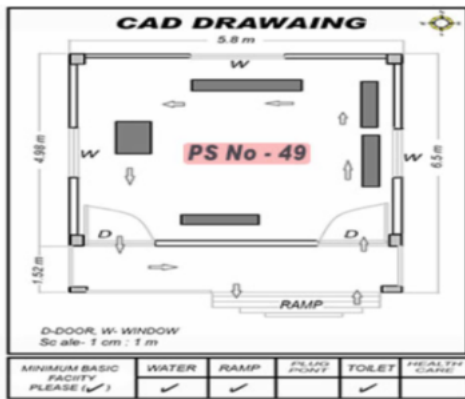

নিৰ্বাচক পঞ্জীয়ন বিষয়াৰ স্বাক্ষৰ

Nazri Naksha

Google Map View

Polling Station Building Front View

ভোটগ্ৰহন কেন্দ্ৰৰ সন্মুখৰ দৃশ্য

Cad View

Key MAP View

1 নাম : মতী জ্যোতি বৰুৱা স্বামীৰ নাম: বাবুধন ঘৰ নং : 5 বয়স : 51 লিঙ্গ : মহিলা	HXX3634568 ফটো উপলব্ধ	2 নাম : কামাখ্যা বৰুৱা পিতাৰ নাম: বাবুধন বৰুৱা ঘৰ নং : 1 বয়স : 33 লিঙ্গ : পুৰুষ	HXX0363770 ফটো উপলব্ধ	3 নাম : মাইনা ভূঞা বৰুৱা স্বামীৰ নাম: হিমালু ভূঞা বৰুৱা ঘৰ নং : 01 বয়স : 27 লিঙ্গ : মহিলা	HXX0591230 ফটো উপলব্ধ
4 নাম : হিমন্ত বৰুৱা পিতাৰ নাম: বাবুধন বৰুৱা ঘৰ নং : 1 বয়স : 26 লিঙ্গ : পুৰুষ	HXX0364604 ফটো উপলব্ধ	5 নাম : কোশল বৰুৱা মাতৃৰ নাম: জ্যোতি বৰুৱা ঘৰ নং : 01 বয়স : 25 লিঙ্গ : পুৰুষ	HXX0591123 ফটো উপলব্ধ	6 নাম : চান ঘতী পিতাৰ নাম: ধন বাহাদুৰ ঘতী ঘৰ নং : 1 বয়স : 21 লিঙ্গ : মহিলা	HXX1852755 ফটো উপলব্ধ
7 নাম : সুস্মীতা বৰুৱা স্বামীৰ নাম: কোশল বৰুৱা ঘৰ নং : 01 বয়স : 20 লিঙ্গ : মহিলা	PSO0020727 ফটো উপলব্ধ	8 নাম : গোপাল গগৈ পিতাৰ নাম: সুৰেন গগৈ ঘৰ নং : 2 বয়স : 61 লিঙ্গ : পুৰুষ	HXX3634579 ফটো উপলব্ধ	9 নাম : প্ৰেমলতা গগৈ স্বামীৰ নাম: গোপাল গগৈ ঘৰ নং : 2 বয়স : 57 লিঙ্গ : মহিলা	HXX3634580 ফটো উপলব্ধ
10 নাম : পুনেশ্বৰী চীৰিং স্বামীৰ নাম: গোপাল গগৈ ঘৰ নং : 2 বয়স : 49 লিঙ্গ : মহিলা	HXX3634591 ফটো উপলব্ধ	# 11 নাম : বনোজ গগৈ পিতাৰ নাম: গোপাল গগৈ ঘৰ নং : 2 কু বয়স : 32 লিঙ্গ : পুৰুষ	HXX0065516 ফটো উপলব্ধ	# 12 নাম : অঞ্জমণী গগৈ স্বামীৰ নাম: বনোজ গগৈ ঘৰ নং : 2 কু বয়স : 30 লিঙ্গ : মহিলা	HXX0065946 ফটো উপলব্ধ
S2 13 নাম : মনীষা গগৈ পিতাৰ নাম: গোপাল গগৈ ঘৰ নং : 2 বয়স : 29 লিঙ্গ : মহিলা	HXX0364950 ফটো উপলব্ধ	14 নাম : খলিখা গগৈ পিতাৰ নাম: গোপাল গগৈ ঘৰ নং : 2 বয়স : 25 লিঙ্গ : মহিলা	HXX0364661 ফটো উপলব্ধ	15 নাম : নানকা ছেত্ৰী গগৈ স্বামীৰ নাম: বিদ্যুৎপল গগৈ ঘৰ নং : 2 বয়স : 25 লিঙ্গ : মহিলা	PSO0093831 ফটো উপলব্ধ
16 নাম : বিদ্যুৎপল গগৈ পিতাৰ নাম: গোপাল গগৈ ঘৰ নং : 2 বয়স : 23 লিঙ্গ : পুৰুষ	PSO0078170 ফটো উপলব্ধ	E 17 নাম : কামাল কোঁৱৰ পিতাৰ নাম: ভদ্ৰেশ্বৰ কোঁৱৰ ঘৰ নং : 3 বয়স : 80 লিঙ্গ : পুৰুষ	HXX3634604 ফটো উপলব্ধ	18 নাম : কল্পনা কোঁৱৰ স্বামীৰ নাম: কমল কোঁৱৰ ঘৰ নং : 3 বয়স : 78 লিঙ্গ : মহিলা	HXX3634615 ফটো উপলব্ধ
19 নাম : জিদ্দীপ কোঁৱৰ পিতাৰ নাম: কমল কোঁৱৰ ঘৰ নং : 3 বয়স : 41 লিঙ্গ : পুৰুষ	HXX3634626 ফটো উপলব্ধ	# 20 নাম : ইন্দ্ৰজিত কোঁৱৰ পিতাৰ নাম: কমল কোঁৱৰ ঘৰ নং : 3 কু বয়স : 39 লিঙ্গ : পুৰুষ	HXX3634637 ফটো উপলব্ধ	# 21 নাম : চুন কোঁৱৰ স্বামীৰ নাম: ইন্দ্ৰজিত কোঁৱৰ ঘৰ নং : 3 কু বয়স : 32 লিঙ্গ : মহিলা	HXX0286138 ফটো উপলব্ধ
22 নাম : জোনালী কোঁৱৰ স্বামীৰ নাম: জিদ্দীপ কোঁৱৰ ঘৰ নং : 3 বয়স : 30 লিঙ্গ : মহিলা	HXX0099226 ফটো উপলব্ধ	23 নাম : ধন্যা কোঁৱৰ পিতাৰ নাম: কমল কোঁৱৰ ঘৰ নং : 3 বয়স : 26 লিঙ্গ : মহিলা	HXX0286757 ফটো উপলব্ধ	24 নাম : জীবকান্ত কোঁৱৰ পিতাৰ নাম: ভদ্ৰেশ্বৰ ঘৰ নং : 8 বয়স : 66 লিঙ্গ : পুৰুষ	HXX3634648 ফটো উপলব্ধ
25 নাম : উন্নতি কোঁৱৰ স্বামীৰ নাম: জীবকান্ত কোঁৱৰ ঘৰ নং : 8 বয়স : 58 লিঙ্গ : মহিলা	HXX3634659 ফটো উপলব্ধ	# 26 নাম : কমলেশ্বৰ বৰগোঁহাই পিতাৰ নাম: ভক্ত বৰগোঁহাই ঘৰ নং : 8 বয়স : 38 লিঙ্গ : পুৰুষ	HXX3634671 ফটো উপলব্ধ	# 27 নাম : উষা কোঁৱৰ স্বামীৰ নাম: যীশু কোঁৱৰ ঘৰ নং : 8 কু বয়স : 34 লিঙ্গ : মহিলা	HXX0591172 ফটো উপলব্ধ
28 নাম : লিপিকা কোঁৱৰ স্বামীৰ নাম: হৰিকান্ত কোঁৱৰ ঘৰ নং : 8 বয়স : 33 লিঙ্গ : মহিলা	HXX3634693 ফটো উপলব্ধ	# 29 নাম : যীশু কোঁৱৰ পিতাৰ নাম: জীবকান্ত কোঁৱৰ ঘৰ নং : 8 কু বয়স : 32 লিঙ্গ : পুৰুষ	HXX3634682 ফটো উপলব্ধ	# 30 নাম : জীনামনি গগৈ কোঁৱৰ স্বামীৰ নাম: হৰিকান্ত কোঁৱৰ ঘৰ নং : 8 খ বয়স : 26 লিঙ্গ : মহিলা	HXX0335943 ফটো উপলব্ধ