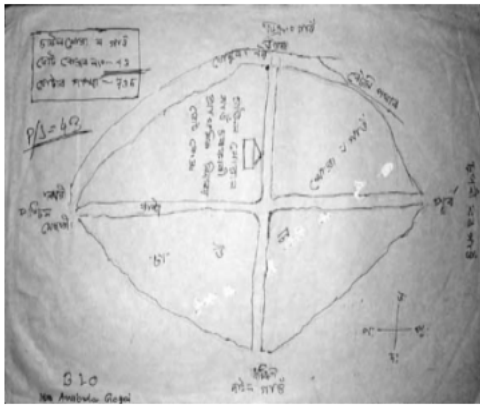

Nazri Naksha