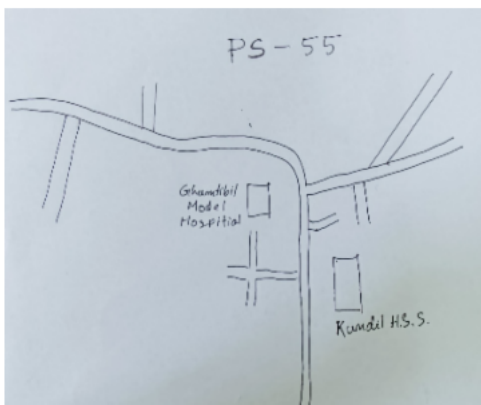

Nazri Naksha