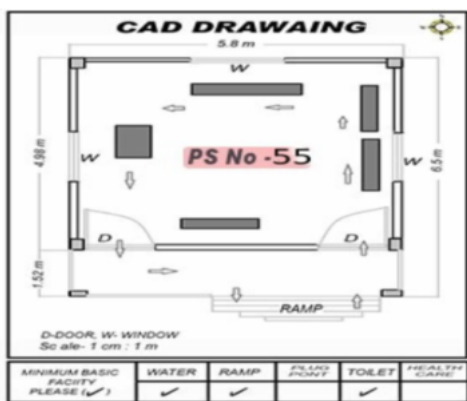

নিৰ্বাচক পঞ্জীয়ন বিষয়াৰ স্বাক্ষৰ

Nazri Naksha

Google Map View

Polling Station Building Front View

ভোটগ্ৰহন কেন্দ্ৰৰ সন্মুখৰ দৃশ্য

Cad View

Key MAP View

1 নাম : জৰি চাংমাই গগৈ স্বামীৰ নাম: হমেদ্র গগৈ ঘৰ নং : 0 বয়স : 20 লিঙ্গ : মহিলা	PSO0068692 ফটো উপলব্ধ	2 নাম : বমেশ গগৈ পিতাৰ নাম: লুবধৰ গগৈ ঘৰ নং : 29 বয়স : 54 লিঙ্গ : পুৰুষ	HXX3644119 ফটো উপলব্ধ	3 নাম : জনাকী গগৈ স্বামীৰ নাম: বমেশ গগৈ ঘৰ নং : 29 বয়স : 51 লিঙ্গ : মহিলা	HXX3644120 ফটো উপলব্ধ
4 নাম : পিক বৰগোহাঁই পিতাৰ নাম: মনোজ বৰগোহাঁই ঘৰ নং : 7 বয়স : 20 লিঙ্গ : পুৰুষ	PSO0053207 ফটো উপলব্ধ	5 নাম : অনামিকা গগৈ পিতাৰ নাম: বুধেশ্বৰ গগৈ ঘৰ নং : 6 বয়স : 24 লিঙ্গ : মহিলা	HXX1222009 ফটো উপলব্ধ	6 নাম : বাহুল চেতিয়া পিতাৰ নাম: লক্ষীধৰ চেতিয়া ঘৰ নং : 70 বয়স : 25 লিঙ্গ : পুৰুষ	HXX1761253 ফটো উপলব্ধ
7 নাম : প্ৰমিলা চেতিয়া স্বামীৰ নাম: লক্ষীধৰ ঘৰ নং : 90ক বয়স : 42 লিঙ্গ : মহিলা	HXX3637410 ফটো উপলব্ধ	8 নাম : লক্ষ্যজিৎ গগৈ মাতৃৰ নাম: চন্দিকা গগৈ ঘৰ নং : 72 ক বয়স : 23 লিঙ্গ : পুৰুষ	HXX1882695 ফটো উপলব্ধ	9 নাম : মনজিৎ গগৈ মাতৃৰ নাম: চন্দিকা গগৈ ঘৰ নং : 72 ক বয়স : 21 লিঙ্গ : পুৰুষ	HXX1882703 ফটো উপলব্ধ
10 নাম : ত্ৰৈলোক্য গগৈ পিতাৰ নাম: ভোলা নাথ গগৈ ঘৰ নং : 92ক বয়স : 51 লিঙ্গ : পুৰুষ	HXX3637501 ফটো উপলব্ধ	11 নাম : মনিকা গগৈ স্বামীৰ নাম: ত্ৰৈলোক্য গগৈ ঘৰ নং : 92ক বয়স : 41 লিঙ্গ : মহিলা	HXX3637512 ফটো উপলব্ধ	12 নাম : চন্দিকা গগৈ স্বামীৰ নাম: গোবিন্দ ঘৰ নং : 92ক বয়স : 38 লিঙ্গ : মহিলা	HXX3637498 ফটো উপলব্ধ
13 নাম : উদীপ্ত গগৈ পিতাৰ নাম: ত্ৰৈলোক্য গগৈ ঘৰ নং : 92ক বয়স : 33 লিঙ্গ : পুৰুষ	HXX3637523 ফটো উপলব্ধ	14 নাম : কুলদীপ গগৈ পিতাৰ নাম: পদ্ৰ গগৈ ঘৰ নং : 76 বয়স : 23 লিঙ্গ : পুৰুষ	HXX1633783 ফটো উপলব্ধ	15 নাম : ব্ৰজেন গগৈ পিতাৰ নাম: বিৰেন গগৈ ঘৰ নং : 76কে বয়স : 22 লিঙ্গ : পুৰুষ	HXX1762863 ফটো উপলব্ধ
16 নাম : নৱনীতা গগৈ পিতাৰ নাম: বিৰেন গগৈ ঘৰ নং : 96 ক বয়স : 25 লিঙ্গ : মহিলা	HXX1223916 ফটো উপলব্ধ	17 নাম : বিৰেন গগৈ পিতাৰ নাম: গুৰুং ঘৰ নং : 96ক বয়স : 54 লিঙ্গ : পুৰুষ	HXX3637749 ফটো উপলব্ধ	18 নাম : প্ৰতীমা গগৈ স্বামীৰ নাম: বিৰেন ঘৰ নং : 96ক বয়স : 52 লিঙ্গ : মহিলা	HXX3637750 ফটো উপলব্ধ
19 নাম : ৰেখামণি গগৈ স্বামীৰ নাম: দিপাংকৰজ্যোতি গগৈ ঘৰ নং : 81 বয়স : 26 লিঙ্গ : মহিলা	HXX1513308 ফটো উপলব্ধ	20 নাম : বিৰাজ কুমাৰ গগৈ পিতাৰ নাম: প্ৰবিন গগৈ ঘৰ নং : 81 বয়স : 24 লিঙ্গ : পুৰুষ	HXX0548453 ফটো উপলব্ধ	21 নাম : কংকনা কোঁৱৰ পিতাৰ নাম: হৰেন্দ্ৰ চন্দ্ৰ কোঁৱৰ ঘৰ নং : ৮১ ক বয়স : 24 লিঙ্গ : মহিলা	HXX1222108 ফটো উপলব্ধ
22 নাম : মন মোহন কোঁৱৰ পিতাৰ নাম: নৰেন কোঁৱৰ ঘৰ নং : 81 বয়স : 21 লিঙ্গ : পুৰুষ	HXX1854769 ফটো উপলব্ধ	23 নাম : নৰেন কোঁৱৰ পিতাৰ নাম: চিকন ঘৰ নং : ৮১ক বয়স : 56 লিঙ্গ : পুৰুষ	HXX3637943 ফটো উপলব্ধ	24 নাম : বিচিত্ৰা কোঁৱৰ স্বামীৰ নাম: নৰেন ঘৰ নং : ৮১ক বয়স : 51 লিঙ্গ : মহিলা	HXX3637954 ফটো উপলব্ধ
25 নাম : হলিৰাম গগৈ পিতাৰ নাম: হেম ঘৰ নং : ৮১ক বয়স : 48 লিঙ্গ : পুৰুষ	HXX3637965 ফটো উপলব্ধ	26 নাম : অনপমা গগৈ স্বামীৰ নাম: হলিৰাম ঘৰ নং : ৮১ক বয়স : 47 লিঙ্গ : মহিলা	HXX3637976 ফটো উপলব্ধ	27 নাম : দিশামণি বড়া গগৈ স্বামীৰ নাম: অসীম গগৈ ঘৰ নং : 82 বয়স : 25 লিঙ্গ : মহিলা	HXX1524479 ফটো উপলব্ধ
28 নাম : বিশজিত গগৈ পিতাৰ নাম: নৰেন গগৈ ঘৰ নং : 82 বয়স : 24 লিঙ্গ : পুৰুষ	HXX1583657 ফটো উপলব্ধ	29 নাম : অতুল গগৈ পিতাৰ নাম: বন্ত গগৈ ঘৰ নং : ৮২ক বয়স : 58 লিঙ্গ : পুৰুষ	HXX3638015 ফটো উপলব্ধ	30 নাম : নৰেন গগৈ পিতাৰ নাম: বন্ত ঘৰ নং : ৮২গ বয়স : 54 লিঙ্গ : পুৰুষ	HXX3638059 ফটো উপলব্ধ