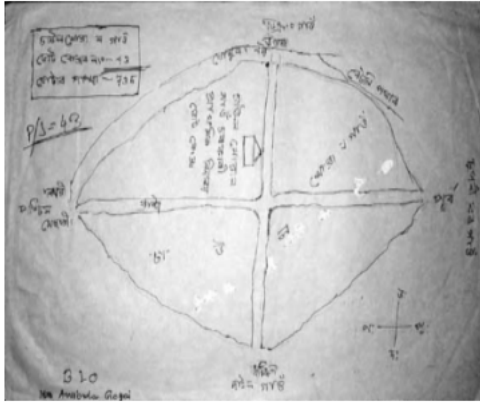

Nazri Naksha