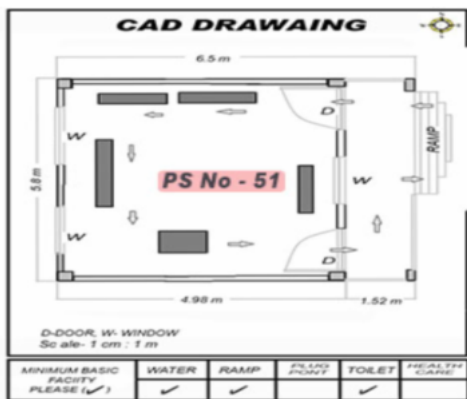

নিৰ্বাচক পঞ্জীয়ন বিষয়াৰ স্বাক্ষৰ

Nazri Naksha

Google Map View

Polling Station Building Front View

ভোটগ্ৰহন কেন্দ্ৰৰ সন্মুখৰ দৃশ্য

Cad View

Key MAP View

1 নাম : লক্ষীমা বৰুৱা স্বামীৰ নাম: দিলীপ বৰুৱা ঘৰ নং : ১ বয়স : 63 লিঙ্গ : মহিলা	HXX3834579 ফটো উপলব্ধ	2 নাম : জয়ন্ত বৰুৱা পিতাৰ নাম: দিলীপ বৰুৱা ঘৰ নং : ১ বয়স : 37 লিঙ্গ : পুৰুষ	HXX3834580 ফটো উপলব্ধ	3 নাম : পাপলী বৰুৱা স্বামীৰ নাম: জয়ন্ত বৰুৱা ঘৰ নং : ১ বয়স : 36 লিঙ্গ : মহিলা	HXX3834591 ফটো উপলব্ধ
4 নাম : প্ৰবীন গগৈ পিতাৰ নাম: তিলেশ্বৰ গগৈ ঘৰ নং : ২ বয়স : 35 লিঙ্গ : পুৰুষ	HXX1782565 ফটো উপলব্ধ	5 নাম : সংগীতা গগৈ স্বামীৰ নাম: প্ৰবীন গগৈ ঘৰ নং : ২ বয়স : 33 লিঙ্গ : মহিলা	HXX0317065 ফটো উপলব্ধ	6 নাম : কান্ত আৰনধৰা পিতাৰ নাম: ঘনকান্ত আৰনধৰা ঘৰ নং : ৩ বয়স : 67 লিঙ্গ : পুৰুষ	HXX3834659 ফটো উপলব্ধ
7 নাম : নুমলী আৰন্ধৰা স্বামীৰ নাম: বাৰ আৰন্ধৰা ঘৰ নং : ৩ বয়স : 46 লিঙ্গ : মহিলা	HXX1782485 ফটো উপলব্ধ	8 নাম : অসিম আৰন্ধৰা পিতাৰ নাম: কান্ত আৰন্ধৰা ঘৰ নং : ৩ বয়স : 30 লিঙ্গ : পুৰুষ	HXX3841096 ফটো উপলব্ধ	9 নাম : পুষ্পাঞ্জলী সোনোৱাল কছাৰী আৰন্ধৰা স্বামীৰ নাম: অসিম আৰন্ধৰা ঘৰ নং : ৩ বয়স : 29 লিঙ্গ : মহিলা	HXX1782598 ফটো উপলব্ধ
10 নাম : বিংকু আৰন্ধৰা পিতাৰ নাম: বিৰ আৰন্ধৰা ঘৰ নং : ৩ক বয়স : 27 লিঙ্গ : পুৰুষ	HXX0286765 ফটো উপলব্ধ	11 নাম : কান্ত আৰনধৰা পিতাৰ নাম: ঘন কান্ত আৰন্ধৰা ঘৰ নং : ৩ক বয়স : 54 লিঙ্গ : পুৰুষ	HXX3834693 ফটো উপলব্ধ	12 নাম : পবিত্ৰা বৰগোঁহাই স্বামীৰ নাম: দীপেশ্বৰ বৰগোঁহাই ঘৰ নং : ৪ বয়স : 65 লিঙ্গ : মহিলা	HXX3834728 ফটো উপলব্ধ
13 নাম : দুৰ্লভ বৰগোঁহাই পিতাৰ নাম: দীপেশ্বৰ বৰগোঁহাই ঘৰ নং : ৪ বয়স : 48 লিঙ্গ : পুৰুষ	HXX3834739 ফটো উপলব্ধ	14 নাম : শান্তনু বৰগোঁহাই পিতাৰ নাম: দীপেশ্বৰ বৰগোঁহাই ঘৰ নং : ৪ বয়স : 37 লিঙ্গ : পুৰুষ	HXX3834740 ফটো উপলব্ধ	15 নাম : পূৰ্ণিমা বৰগোঁহাই স্বামীৰ নাম: দুৰ্লভ বৰগোঁহাই ঘৰ নং : ৪ বয়স : 36 লিঙ্গ : মহিলা	HXX3834751 ফটো উপলব্ধ
16 নাম : থানেশ্বৰী গগৈ স্বামীৰ নাম: কন গগৈ ঘৰ নং : ৫ বয়স : 93 লিঙ্গ : মহিলা	HXX1782601 ফটো উপলব্ধ	17 নাম : হৰকান্ত কাকতি পিতাৰ নাম: ৰজনী কাকতি ঘৰ নং : 5 বয়স : 56 লিঙ্গ : পুৰুষ	MGB0004994 ফটো উপলব্ধ	18 নাম : হৰকান্ত কাকতি অন্যান্য: লিপিকা গগৈ কাকতি ঘৰ নং : 5 বয়স : 46 লিঙ্গ : পুৰুষ	PSO0019307 ফটো উপলব্ধ
19 নাম : লিপিকা গগৈ কাকতি মাতৃৰ নাম: থানেশ্বৰী গগৈ ঘৰ নং : 5 বয়স : 42 লিঙ্গ : মহিলা	PSO0019315 ফটো উপলব্ধ	20 নাম : পদ্ম চেতীয়া পিতাৰ নাম: শুক্লেশ্বৰ চেতীয়া ঘৰ নং : ৬ বয়স : 33 লিঙ্গ : পুৰুষ	HXX3841609 ফটো উপলব্ধ	21 নাম : মেঘাই বৰুৱা পিতাৰ নাম: থানেশ্বৰ বৰুৱা ঘৰ নং : ৭ বয়স : 53 লিঙ্গ : পুৰুষ	HXX3834853 ফটো উপলব্ধ
22 নাম : জোনাকী বৰুৱা স্বামীৰ নাম: মেঘাই বৰুৱা ঘৰ নং : ৭ বয়স : 51 লিঙ্গ : মহিলা	HXX3834864 ফটো উপলব্ধ	23 নাম : ভদ্রেশ্বৰ বৰুৱা পিতাৰ নাম: মেঘাই বৰুৱা ঘৰ নং : ৭ বয়স : 29 লিঙ্গ : পুৰুষ	HXX3841596 ফটো উপলব্ধ	24 নাম : মৃদলা বৰুৱা পিতাৰ নাম: মেমাই বৰুৱা ঘৰ নং : ৭ বয়স : 29 লিঙ্গ : মহিলা	HXX1222074 ফটো উপলব্ধ
25 নাম : বলেন বৰুৱা পিতাৰ নাম: মেঘাই বৰুৱা ঘৰ নং : ৭ বয়স : 26 লিঙ্গ : পুৰুষ	HXX0339838 ফটো উপলব্ধ	26 নাম : দেৱলতা হাজাৰীকা বৰুৱা স্বামীৰ নাম: বলেন বৰুৱা ঘৰ নং : ৭ক বয়স : 26 লিঙ্গ : মহিলা	HXX0368092 ফটো উপলব্ধ	27 নাম : লক্ষিমা বুঢ়াগোহাওঁ দুৱৰা স্বামীৰ নাম: ভদ্রেশ্বৰ বৰুৱা ঘৰ নং : ৭ বয়স : 25 লিঙ্গ : মহিলা	HXX1222090 ফটো উপলব্ধ
28 নাম : পৰেশ বৰুৱা পিতাৰ নাম: বংশীধৰ বৰুৱা ঘৰ নং : ৪ বয়স : 46 লিঙ্গ : পুৰুষ	PSO0090522 ফটো উপলব্ধ	29 নাম : খিতিশ বৰুৱা পিতাৰ নাম: থানেশ্বৰ বৰুৱা ঘৰ নং : ৮ বয়স : 45 লিঙ্গ : পুৰুষ	HXX3834886 ফটো উপলব্ধ	30 নাম : ববিতা বৰুৱা স্বামীৰ নাম: বুধেন বৰুৱা ঘৰ নং : ৮ বয়স : 39 লিঙ্গ : মহিলা	HXX1782496 ফটো উপলব্ধ