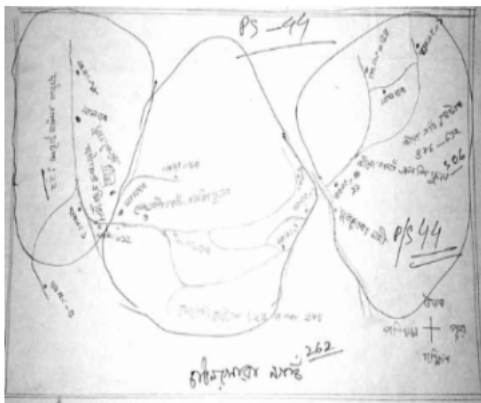

নিৰ্বাচক পঞ্জীয়ন বিষয়াৰ স্বাক্ষৰ

Nazri Naksha

Google Map View

Polling Station Building Front View

ভোটগ্ৰহন কেন্দ্ৰৰ সন্মুখৰ দৃশ্য

Cad View

Key MAP View

1 নাম : লক্ষীমা বৰুৱা স্বামীৰ নাম: দিলীপ বৰুৱা ঘৰ নং : ১ বয়স : 63 লিঙ্গ : মহিলা	HXX3834579 ফটো উপলব্ধ	2 নাম : জয়ন্ত বৰুৱা পিতাৰ নাম: দিলীপ বৰুৱা ঘৰ নং : ১ বয়স : 37 লিঙ্গ : পুৰুষ	HXX3834580 ফটো উপলব্ধ	3 নাম : পাপলী বৰুৱা স্বামীৰ নাম: জয়ন্ত বৰুৱা ঘৰ নং : ১ বয়স : 36 লিঙ্গ : মহিলা	HXX3834591 ফটো উপলব্ধ
4 নাম : প্ৰবীন গগৈ পিতাৰ নাম: তিলেশ্বৰ গগৈ ঘৰ নং : ২ বয়স : 35 লিঙ্গ : পুৰুষ	HXX1782565 ফটো উপলব্ধ	5 নাম : সংগীতা গগৈ স্বামীৰ নাম: প্ৰবীন গগৈ ঘৰ নং : ২ বয়স : 33 লিঙ্গ : মহিলা	HXX0317065 ফটো উপলব্ধ	6 নাম : কান্ত আৰনধৰা পিতাৰ নাম: ঘনকান্ত আৰনধৰা ঘৰ নং : ৩ বয়স : 67 লিঙ্গ : পুৰুষ	HXX3834659 ফটো উপলব্ধ
7 নাম : নুমলী আৰন্ধৰা স্বামীৰ নাম: বাৰ আৰন্ধৰা ঘৰ নং : ৩ বয়স : 46 লিঙ্গ : মহিলা	HXX1782485 ফটো উপলব্ধ	8 নাম : অসিম আৰন্ধৰা পিতাৰ নাম: কান্ত আৰন্ধৰা ঘৰ নং : ৩ বয়স : 30 লিঙ্গ : পুৰুষ	HXX3841096 ফটো উপলব্ধ	9 নাম : পুষ্পাঞ্জলী সোনোৱাল কছাৰী আৰন্ধৰা স্বামীৰ নাম: অসিম আৰন্ধৰা ঘৰ নং : ৩ বয়স : 29 লিঙ্গ : মহিলা	HXX1782598 ফটো উপলব্ধ
10 নাম : বিংকু আৰন্ধৰা পিতাৰ নাম: বিৰ আৰন্ধৰা ঘৰ নং : ৩ক বয়স : 27 লিঙ্গ : পুৰুষ	HXX0286765 ফটো উপলব্ধ	11 নাম : কান্ত আৰনধৰা পিতাৰ নাম: ঘন কান্ত আৰন্ধৰা ঘৰ নং : ৩ক বয়স : 54 লিঙ্গ : পুৰুষ	HXX3834693 ফটো উপলব্ধ	12 নাম : পবিত্ৰা বৰগোঁহাই স্বামীৰ নাম: দীপেশ্বৰ বৰগোঁহাই ঘৰ নং : ৪ বয়স : 65 লিঙ্গ : মহিলা	HXX3834728 ফটো উপলব্ধ
13 নাম : দুৰ্লভ বৰগোঁহাই পিতাৰ নাম: দীপেশ্বৰ বৰগোঁহাই ঘৰ নং : ৪ বয়স : 48 লিঙ্গ : পুৰুষ	HXX3834739 ফটো উপলব্ধ	14 নাম : শান্তনু বৰগোঁহাই পিতাৰ নাম: দীপেশ্বৰ বৰগোঁহাই ঘৰ নং : ৪ বয়স : 37 লিঙ্গ : পুৰুষ	HXX3834740 ফটো উপলব্ধ	15 নাম : পূৰ্ণিমা বৰগোঁহাই স্বামীৰ নাম: দুৰ্লভ বৰগোঁহাই ঘৰ নং : ৪ বয়স : 36 লিঙ্গ : মহিলা	HXX3834751 ফটো উপলব্ধ
16 নাম : থানেশ্বৰী গগৈ স্বামীৰ নাম: কন গগৈ ঘৰ নং : ৫ বয়স : 93 লিঙ্গ : মহিলা	HXX1782601 ফটো উপলব্ধ	17 নাম : হৰকান্ত কাকতি পিতাৰ নাম: ৰজনী কাকতি ঘৰ নং : 5 বয়স : 56 লিঙ্গ : পুৰুষ	MGB0004994 ফটো উপলব্ধ	18 নাম : হৰকান্ত কাকতি অন্যান্য: লিপিকা গগৈ কাকতি ঘৰ নং : 5 বয়স : 46 লিঙ্গ : পুৰুষ	PSO0019307 ফটো উপলব্ধ
19 নাম : লিপিকা গগৈ কাকতি মাতৃৰ নাম: থানেশ্বৰী গগৈ ঘৰ নং : 5 বয়স : 42 লিঙ্গ : মহিলা	PSO0019315 ফটো উপলব্ধ	20 নাম : পদ্ম চেতীয়া পিতাৰ নাম: শুক্লেশ্বৰ চেতীয়া ঘৰ নং : ৬ বয়স : 33 লিঙ্গ : পুৰুষ	HXX3841609 ফটো উপলব্ধ	21 নাম : মেঘাই বৰুৱা পিতাৰ নাম: থানেশ্বৰ বৰুৱা ঘৰ নং : ৭ বয়স : 53 লিঙ্গ : পুৰুষ	HXX3834853 ফটো উপলব্ধ
22 নাম : জোনাকী বৰুৱা স্বামীৰ নাম: মেঘাই বৰুৱা ঘৰ নং : ৭ বয়স : 51 লিঙ্গ : মহিলা	HXX3834864 ফটো উপলব্ধ	23 নাম : ভদ্রেশ্বৰ বৰুৱা পিতাৰ নাম: মেঘাই বৰুৱা ঘৰ নং : ৭ বয়স : 29 লিঙ্গ : পুৰুষ	HXX3841596 ফটো উপলব্ধ	24 নাম : মৃদলা বৰুৱা পিতাৰ নাম: মেমাই বৰুৱা ঘৰ নং : ৭ বয়স : 29 লিঙ্গ : মহিলা	HXX1222074 ফটো উপলব্ধ
25 নাম : বলেন বৰুৱা পিতাৰ নাম: মেঘাই বৰুৱা ঘৰ নং : ৭ বয়স : 26 লিঙ্গ : পুৰুষ	HXX0339838 ফটো উপলব্ধ	26 নাম : দেৱলতা হাজাৰীকা বৰুৱা স্বামীৰ নাম: বলেন বৰুৱা ঘৰ নং : ৭ক বয়স : 26 লিঙ্গ : মহিলা	HXX0368092 ফটো উপলব্ধ	27 নাম : লক্ষিমা বুঢ়াগোহাওঁ দুৱৰা স্বামীৰ নাম: ভদ্রেশ্বৰ বৰুৱা ঘৰ নং : ৭ বয়স : 25 লিঙ্গ : মহিলা	HXX1222090 ফটো উপলব্ধ
28 নাম : পৰেশ বৰুৱা পিতাৰ নাম: বংশীধৰ বৰুৱা ঘৰ নং : ৪ বয়স : 46 লিঙ্গ : পুৰুষ	PSO0090522 ফটো উপলব্ধ	29 নাম : খিতিশ বৰুৱা পিতাৰ নাম: থানেশ্বৰ বৰুৱা ঘৰ নং : ৮ বয়স : 45 লিঙ্গ : পুৰুষ	HXX3834886 ফটো উপলব্ধ	30 নাম : ববিতা বৰুৱা স্বামীৰ নাম: বুধেন বৰুৱা ঘৰ নং : ৮ বয়স : 39 লিঙ্গ : মহিলা	HXX1782496 ফটো উপলব্ধ