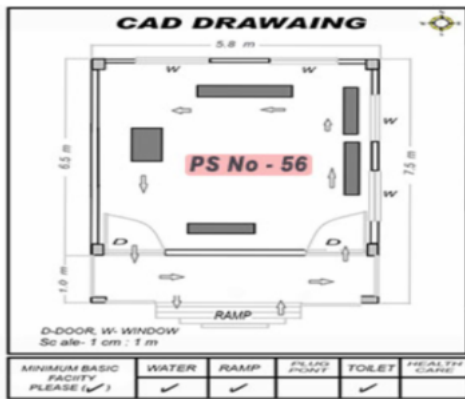

নিৰ্বাচক পঞ্জীয়ন বিষয়াৰ স্বাক্ষৰ

Nazri Naksha

Google Map View

Polling Station Building Front View

ভোটগ্ৰহন কেন্দ্ৰৰ সন্মুখৰ দৃশ্য

Cad View

Key MAP View

|   |                          |   |                          |  |                          |
|---|--------------------------|---|--------------------------|--|--------------------------|
| #2 1<br>নাম : বিদ্যা ৰাম ৰায়<br>পিতাৰ নাম: ইচ্ছা বাহাদুৰ ৰায়<br>ঘৰ নং : 01<br>বয়স : 47 লিঙ্গ : পুৰুষ | PSO0068908<br>ফটো উপলব্ধ | 2<br>নাম : সঞ্জয় ৰায়<br>পিতাৰ নাম: বিদ্যা ৰাম ৰায়<br>ঘৰ নং : 01<br>বয়স : 33 লিঙ্গ : পুৰুষ         | PSO0105734<br>ফটো উপলব্ধ | S 3<br>নাম : সত্যপ্ৰকাশ যাদব<br>পিতাৰ নাম: লোকনাথ যাদব<br>ঘৰ নং : 01<br>বয়স : 24 লিঙ্গ : পুৰুষ                  | PSO0024281<br>ফটো উপলব্ধ |
| # 4<br>নাম : ভৰত ছেত্ৰী<br>পিতাৰ নাম: দমৰ বাহাদুৰ ছেত্ৰী<br>ঘৰ নং : 98<br>বয়স : 21 লিঙ্গ : পুৰুষ       | PSO0014852<br>ফটো উপলব্ধ | S 5<br>নাম : পল্লবী চিৰিং<br>পিতাৰ নাম: অল্প চিৰিং<br>ঘৰ নং : 2<br>বয়স : 21 লিঙ্গ : মহিলা            | PSO0027946<br>ফটো উপলব্ধ | 6<br>নাম : প্ৰদ্যু কোঁচ<br>পিতাৰ নাম: ফোনা কোঁচ<br>ঘৰ নং : 08<br>বয়স : 24 লিঙ্গ : পুৰুষ                         | HXX0521732<br>ফটো উপলব্ধ |
| R 7<br>নাম : বিপ্লব সোণোৱাল<br>পিতাৰ নাম: প্ৰদীপ সোণোৱাল<br>ঘৰ নং : 09<br>বয়স : 23 লিঙ্গ : পুৰুষ       | HXX1411255<br>ফটো উপলব্ধ | 8<br>নাম : ৰমেশ সূত্ৰধৰ<br>পিতাৰ নাম: ঘনসিং সূত্ৰধৰ<br>ঘৰ নং : 10<br>বয়স : 58 লিঙ্গ : পুৰুষ          | HXX4242404<br>ফটো উপলব্ধ | # 9<br>নাম : টুটুমনী ডেকা<br>স্বামীৰ নাম: মাধব ডেকা<br>ঘৰ নং : 12<br>বয়স : 40 লিঙ্গ : মহিলা                     | HXX0480012<br>ফটো উপলব্ধ |
| #2 10<br>নাম : বুডেশ্বৰ গোগোই<br>পিতাৰ নাম: ধনবীৰ গোগোই<br>ঘৰ নং : 102<br>বয়স : 27 লিঙ্গ : পুৰুষ       | HXX0511352<br>ফটো উপলব্ধ | #2 11<br>নাম : বিকাশ চংগমায়<br>পিতাৰ নাম: বিপুল চংগমায়<br>ঘৰ নং : 182<br>বয়স : 26 লিঙ্গ : পুৰুষ    | HXX1453752<br>ফটো উপলব্ধ | #2 12<br>নাম : ফুলেশ্বৰী চেতিয়া চংগমায়<br>স্বামীৰ নাম: বিকাশ চংগমায়<br>ঘৰ নং : 182<br>বয়স : 23 লিঙ্গ : মহিলা | HXX1453729<br>ফটো উপলব্ধ |
| S 13<br>নাম : পাৰ্বতী ছেত্ৰী<br>পিতাৰ নাম: ঋতুকান্ত ছেত্ৰী<br>ঘৰ নং : 11<br>বয়স : 26 লিঙ্গ : মহিলা     | HXX0610956<br>ফটো উপলব্ধ | 14<br>নাম : অনীতা পেগু<br>স্বামীৰ নাম: বিদেশ্বৰ পেগু<br>ঘৰ নং : 12<br>বয়স : 34 লিঙ্গ : মহিলা         | HXX1608488<br>ফটো উপলব্ধ | 15<br>নাম : ৰূপালি দলৈ<br>পিতাৰ নাম: এলেন দলৈ<br>ঘৰ নং : 13<br>বয়স : 31 লিঙ্গ : মহিলা                           | HXX0483578<br>ফটো উপলব্ধ |
| 16<br>নাম : রেখা দলে<br>পিতাৰ নাম: অনেশ্বৰ দলে<br>ঘৰ নং : 13<br>বয়স : 28 লিঙ্গ : মহিলা                 | HXX0483503<br>ফটো উপলব্ধ | 17<br>নাম : অনেশ্বৰ দলে<br>পিতাৰ নাম: লীলা দলে<br>ঘৰ নং : 13<br>বয়স : 26 লিঙ্গ : পুৰুষ               | HXX0483610<br>ফটো উপলব্ধ | #2 18<br>নাম : অজয় ৰাজবংশী<br>পিতাৰ নাম: গজেন্দ্ৰ ৰাজবংশী<br>ঘৰ নং : 218<br>বয়স : 52 লিঙ্গ : পুৰুষ             | HXX1323070<br>ফটো উপলব্ধ |
| #2 19<br>নাম : পূৰ্ণেমা ৰাজবংশী<br>স্বামীৰ নাম: অজয় ৰাজবংশী<br>ঘৰ নং : 218<br>বয়স : 44 লিঙ্গ : মহিলা  | HXX1323062<br>ফটো উপলব্ধ | 20<br>নাম : উৎপল নিৰলা ছেত্ৰী<br>পিতাৰ নাম: শিৱ নিৰলা ছেত্ৰী<br>ঘৰ নং : 14<br>বয়স : 21 লিঙ্গ : পুৰুষ | HXX1891084<br>ফটো উপলব্ধ | R 21<br>নাম : কল্পনা ছেত্ৰী<br>মাতৃৰ নাম: লক্ষী মায়া কাৱিক<br>ছেত্ৰী<br>ঘৰ নং : 15<br>বয়স : 27 লিঙ্গ : মহিলা   | HXX0644294<br>ফটো উপলব্ধ |
| 22<br>নাম : অশোক কুমাৰ ৰাই<br>পিতাৰ নাম: গয়চুৰ ৰাই<br>ঘৰ নং : 20<br>বয়স : 51 লিঙ্গ : পুৰুষ            | HXX1340793<br>ফটো উপলব্ধ | #2 23<br>নাম : মাধবী চাৱকি<br>স্বামীৰ নাম: গোনেশ চাৱকি<br>ঘৰ নং : 116<br>বয়স : 41 লিঙ্গ : মহিলা      | HXX0480533<br>ফটো উপলব্ধ | 24<br>নাম : অজয় তামাং<br>অন্যান্য: পূজা তামাং<br>ঘৰ নং : 20<br>বয়স : 37 লিঙ্গ : পুৰুষ                          | HXX0510883<br>ফটো উপলব্ধ |
| 25<br>নাম : ৰতা সোণোৱাল কছাৰী<br>স্বামীৰ নাম: পিত্তু মেচ কছাৰী<br>ঘৰ নং : 21<br>বয়স : 23 লিঙ্গ : মহিলা | PSO0019729<br>ফটো উপলব্ধ | 26<br>নাম : শিবালী বশুমোটাৰী<br>পিতাৰ নাম: সন্ডৰাম বশুমোটাৰী<br>ঘৰ নং : 22<br>বয়স : 25 লিঙ্গ : মহিলা | HXX0499053<br>ফটো উপলব্ধ | 27<br>নাম : শান্ত মায়ু ছেত্ৰী<br>স্বামীৰ নাম: গুবীৰ বাহাদুৰ ছেত্ৰী<br>ঘৰ নং : 27<br>বয়স : 55 লিঙ্গ : মহিলা     | HXX1686757<br>ফটো উপলব্ধ |
| E 28<br>নাম : কায়ম নবহ পাইট<br>স্বামীৰ নাম: ৰাজা পাইট<br>ঘৰ নং : 28<br>বয়স : 34 লিঙ্গ : মহিলা         | HXX1372093<br>ফটো উপলব্ধ | 29<br>নাম : ৰুক্মিণী ছেত্ৰী<br>পিতাৰ নাম: হৰি বাহাদুৰ ছেত্ৰী<br>ঘৰ নং : 28<br>বয়স : 28 লিঙ্গ : মহিলা | HXX1120260<br>ফটো উপলব্ধ | 30<br>নাম : সুৰেশ যাদব<br>পিতাৰ নাম: দৰবাৰী যাদব<br>ঘৰ নং : 29<br>বয়স : 80 লিঙ্গ : পুৰুষ                        | CLC4035501<br>ফটো উপলব্ধ |