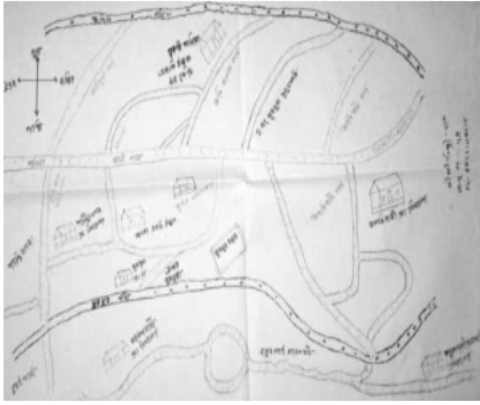

Nazri Naksha